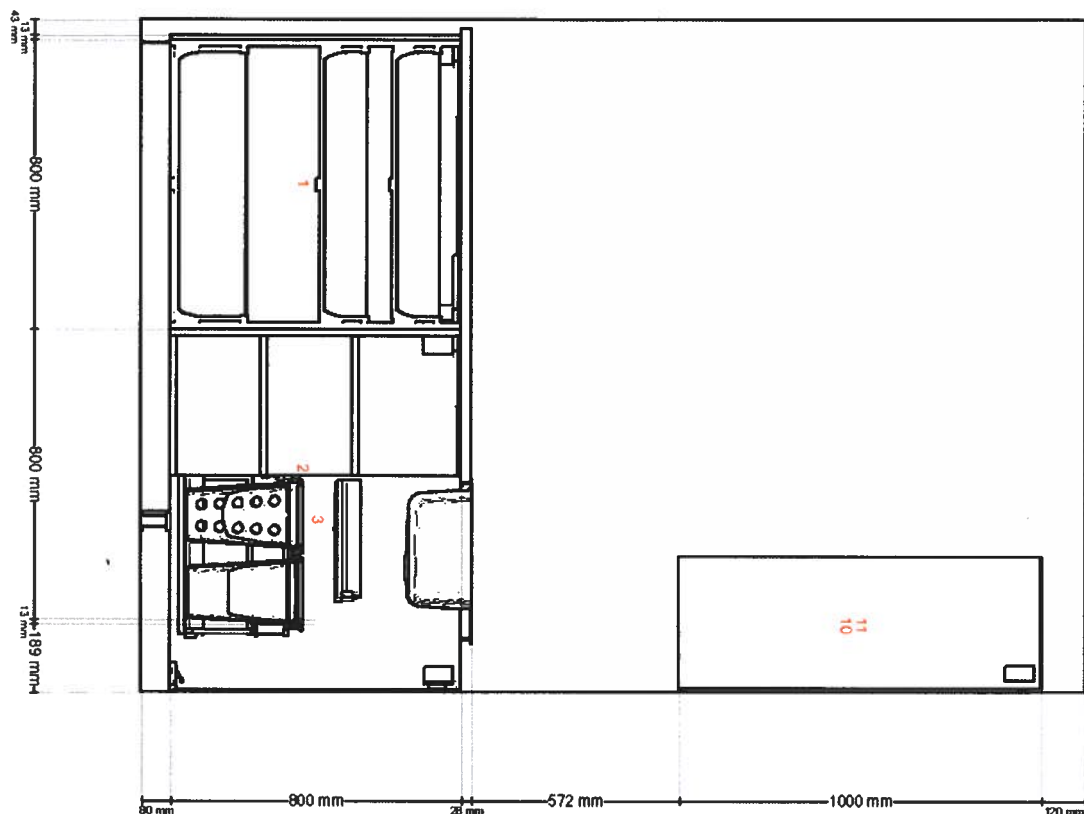

# Pohled zředu

Všechny rozměry jsou uvedeny v mm

**Důležité** IKEA nemůže převzít odpovědnost za přesnost měření nebo uspořádání nábytku. Ceny v tomto programu jsou ceny výrobků, které si vyzvednete v IKEA, odvezete domů a sami sestavíte. Veškeré služby (doprava, montáž, instalace) se účtují zvlášť a nejsou zahrnuty do ceny. I když se všemožně snažíme, aby informace v tomto programu byly správné, omlouváme se za případné nesrovnalosti.

Název návrhu (kopírovat) 18.12.2021\_2 p.m.  
ID návrhu 52C9D043-9D63-4FE9-9883-0D1875B7F86A  
Vytisknuto 12. 2. 2022  
Návrh je platný pro <IKEA Czech Republic>