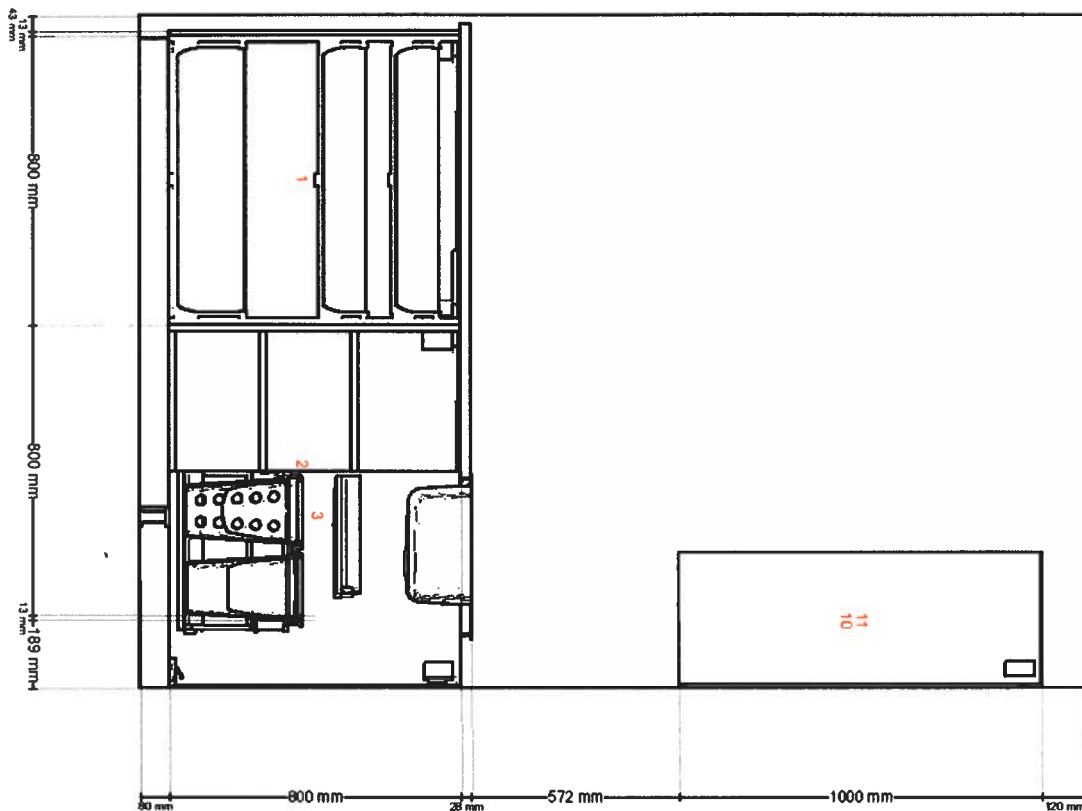

# Pohled dovnitř zepředu

5

Všechny rozměry jsou uvedeny v mm

**Důležité** IKEA nemůže převzít odpovědnost za přesnost měření nebo uspořádání nábytku. Ceny v tomto programu jsou ceny výrobků, které si vyzvednete v IKEA, odvezete domů a sami sestavíte. Veškeré služby (doprava, montáž, instalace) se účtují zvlášť a nejsou zahrnuty do ceny. I když se všemožně snažíme, aby informace v tomto programu byly správné, omlouváme se za případné nesrovnalosti.

Název návrhu (kopírovat) 18.12.2021\_2 p.m.  
ID návrhu 52C9D043-9D63-4FE9-9883-0D1875B7F86A  
Vytisknuto 12. 2. 2022  
Návrh je platný pro <IKEA Czech Republic>