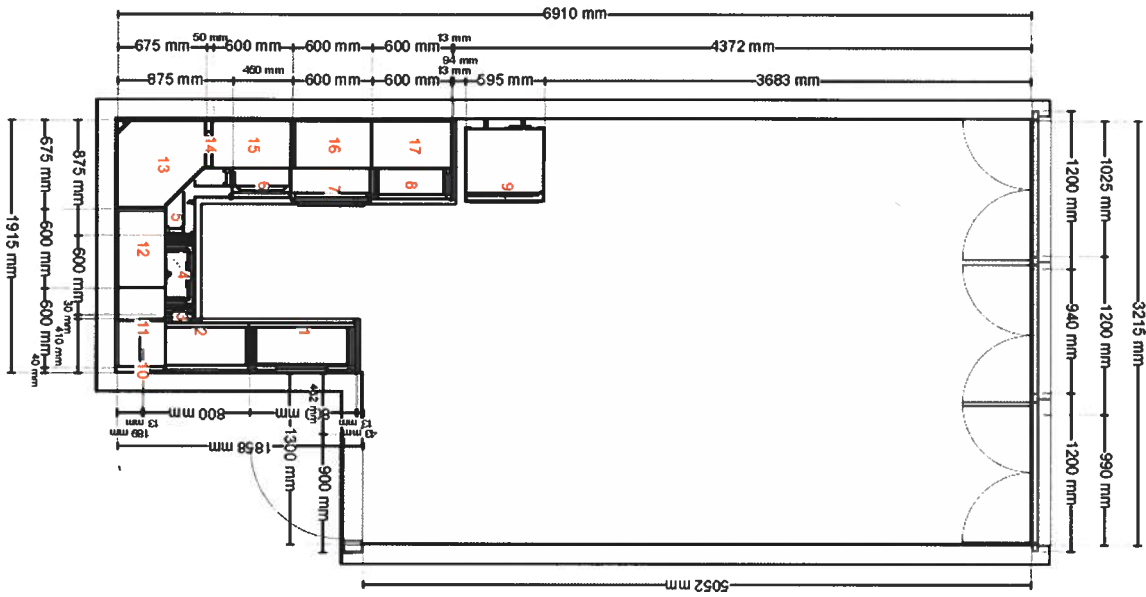

Pohled shora

Všechny rozměry jsou uvedeny v mm

Důležité IKEA nemůže převzít odpovědnost za přesnost měření nebo uspořádání nábytku. Ceny v tomto programu jsou ceny výrobků, které si vyzvednete v IKEA, odvezete domů a sami sestavíte. Veškeré služby (doprava, montáž, instalace) se účtují zvlášť a nejsou zahrnuty do ceny. I když se všemožně snažíme, aby informace v tomto programu byly správné, omlouváme se za případné nesrovnalosti.

Název návrhu (kopírovat) 18.12.2021_2 p.m.

ID návrhu 52C9D043-9D63-4FE9-9883-0D1875B7F86A

Vytisknuto 12. 2. 2022

Návrh je platný pro <IKEA Czech Republic>