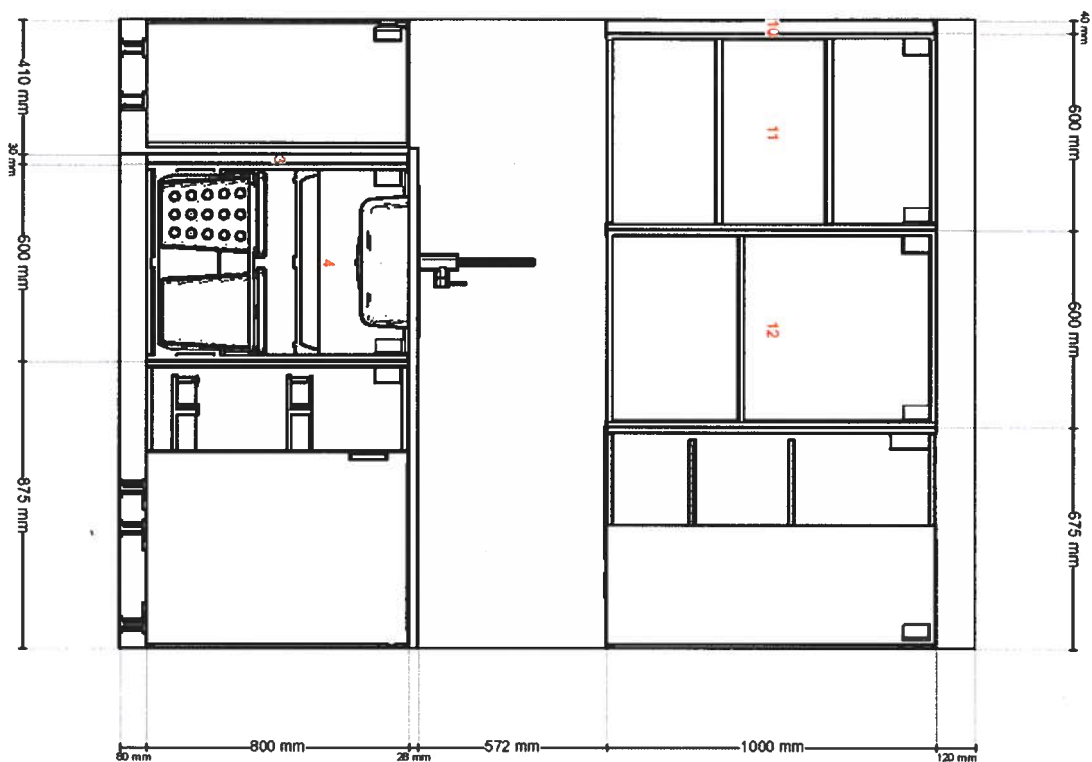

Pohled dovnitř zepředu

6

Všechny rozměry jsou uvedeny v mm

Důležité IKEA nemůže převzít odpovědnost za přesnost měření nebo uspořádání nábytku. Ceny v tomto programu jsou ceny výrobků, které si vyzvednete v IKEA, odvezete domů a sami sestavíte. Veškeré služby (doprava, montáž, instalace) se účtují zvlášť a nejsou zahrnuty do ceny. I když se všemožně snažíme, aby informace v tomto programu byly správné, omlouváme se za případné nesrovnalosti.

Název návrhu (kopírovat) 18.12.2021_2 p.m.
ID návrhu 52C9D043-9D63-4FE9-9883-0D1875B7F86A
Vytisknuto 12. 2. 2022
Návrh je platný pro <IKEA Czech Republic>