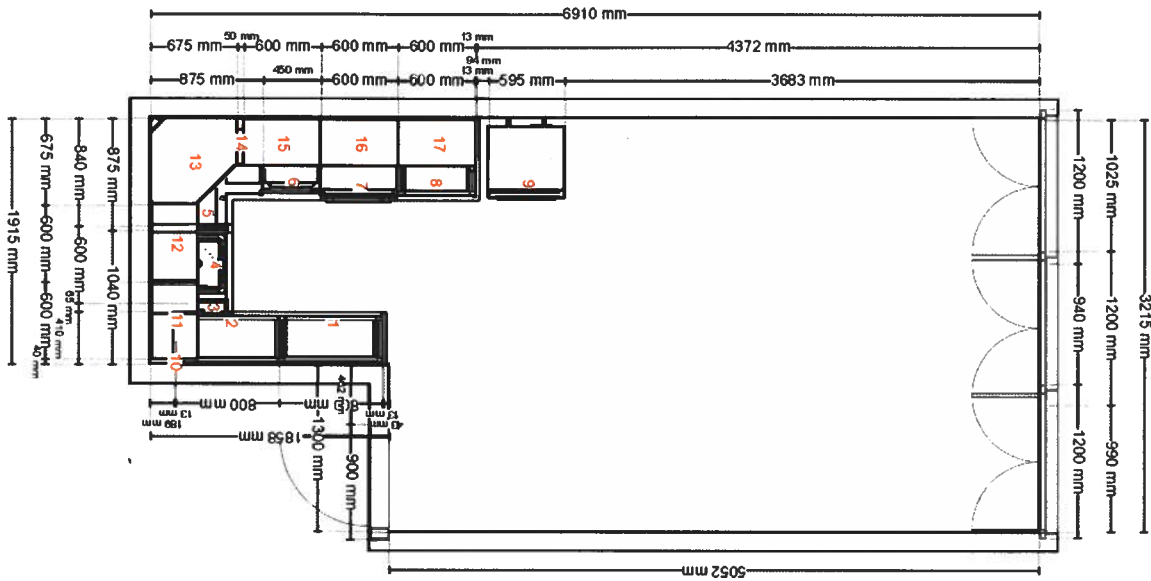

# Pohled shora

1

Všechny rozměry jsou uvedeny v mm

**Důležité!** IKEA nemůže převzít odpovědnost za přesnost měření nebo uspořádání nábytku. Ceny v tomto programu jsou ceny výrobků, které si vyzvednete v IKEA, odvezete domů a sami sestavíte. Veškeré služby (doprava, montáž, instalace) se účtují zvlášť a nejsou zahrnuty do ceny. I když se všemožně snažíme, aby informace v tomto programu byly správné, omlouváme se za případné nesrovnalosti.