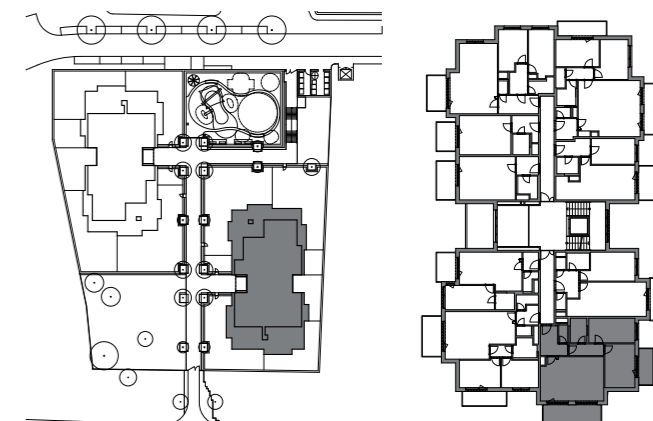

INSPIRACE Nad Rokytkou

byt č. 242 | 3+kk

č.	MÍSTNOST	m ²
01	předsíň	7,3
02	wc	1,8
03	chodba	4,8
04	koupelna + wc	4,5
05	ložnice	14,8
06	pokoj	12,7
07	obývací pokoj + kk	31,0
Užitná podlahová plocha		76,9
Podlahová plocha bytu		81,4
08	balkón	6,1
09	balkón	13,1

SITUACE | SEKCE 2 | 4.NP

4.NP

BCD
GROUP

www.nadrokytkou.cz

Upozornění: Schéma půdorysu představuje dispoziční řešení bytu. Vybavení nábytkem (včetně vestavěných skříní), spotřebiči, dalšími movitými věcmi, kuchyňskou linkou apod. je zobrazeno pouze pro názornost a není předmětem prodeje. Zařizovací předměty a přičky s dvěma znázorněnými čárkovanými čarami nejsou předmětem dodávky. Plochy koupelen a WC jsou zobrazeny včetně instalačních předstěn. Směr pokládky plovoucí podlahy a spárování dlažby je pouze ilustrativní a bude upřesněn v průběhu výstavby. Developer si vyhrazuje právo na změnu.