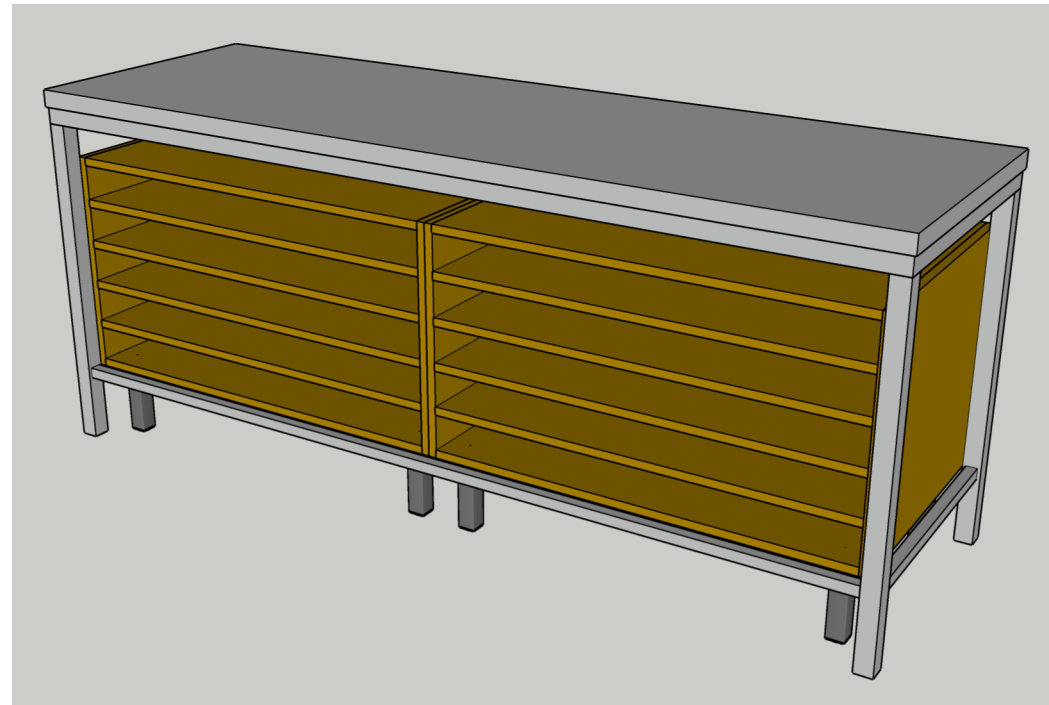

Pohled na stůl se 2 ks regálu zepředu

Pohled na stůl se 2 ks regálu zezadu

Pohled na samostatný regál

Rozměry boxu bez nohou

š. 1015 mm

v. 544 mm

hl. 630 mm

nohy v. 185 mm

materiál sm. bodeska tl. 19 mm

povrch matný hedvábný čirý vosk

bez zad, rozteč polic 105 mm osově