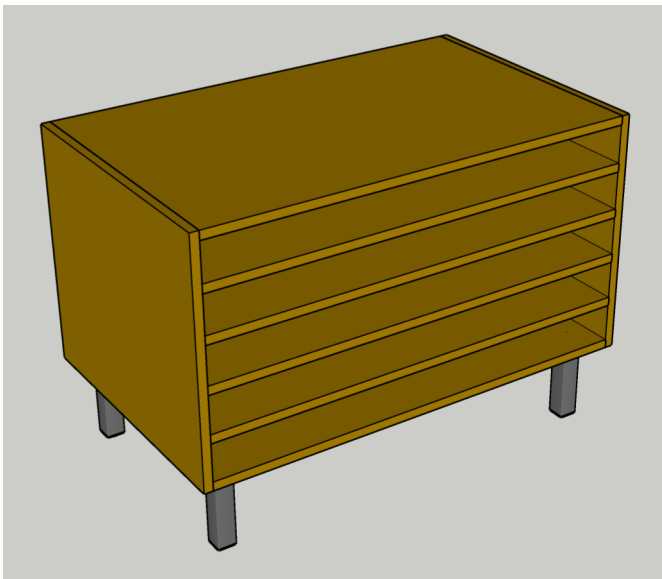

Pohled na stůl se 2 ks regálu zepředu

Pohled na stůl se 2 ks regálu zezadu

Pohled na samostatný regál

Rozměry boxu bez nohou

š. 1015 mm

v. 544 mm

hl. 630 mm

nohy v. 185 mm

materiál sm. bodeska tl. 19 mm

povrch matný hedvábný čirý vosk

bez zad, rozteč polic 105 mm osově