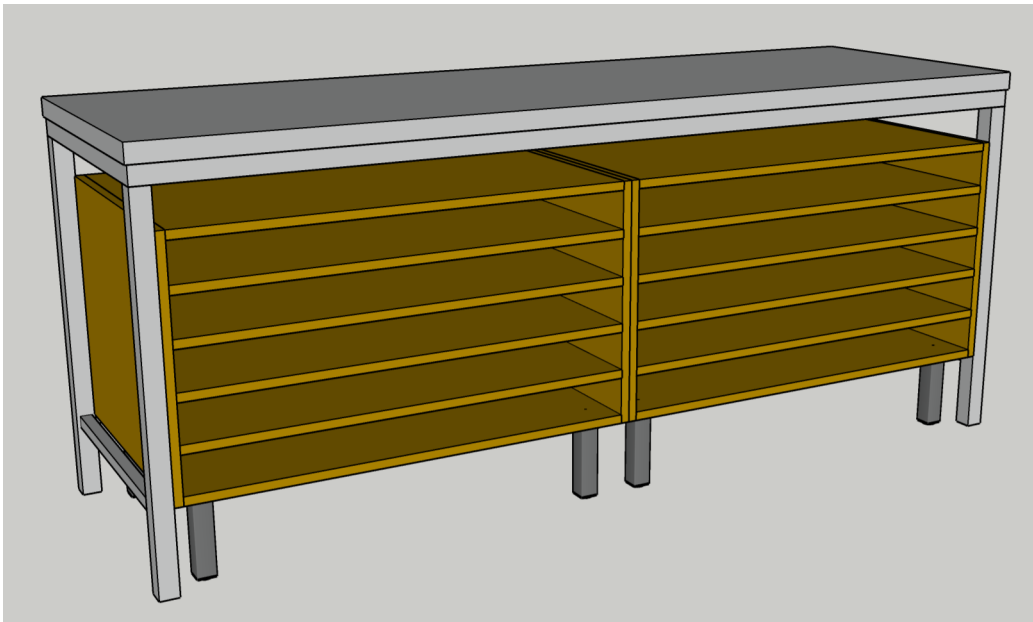

Pohled na stůl se 2 ks regálu zepředu

Pohled na stůl se 2 ks regálu zezadu

Pohled na samostatný regál

Rozměry boxu bez nohou

š. 1015 mm

v. 544 mm

hl. 630 mm

nohy v. 185 mm

materiál sm. bodeska tl. 19 mm

povrch matný hedvábný čirý vosk

bez zad, rozteč polic 105 mm osově