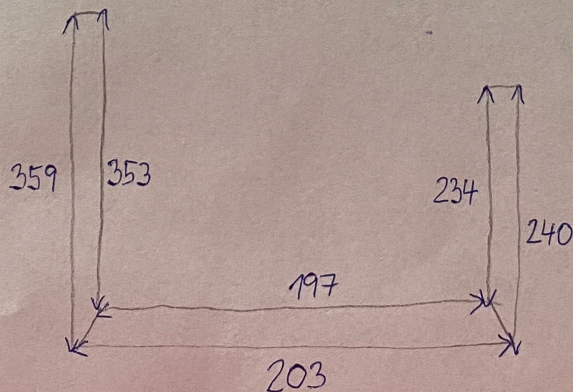

REKAPITULACE

SCHODY: ($\text{š} \times \text{v} \times \text{h}$) \approx cm

14x (90x4x29)

10x (88x4x28)

4x (106x4x30,5)

PLOCHY V MEZIPATRECH:

1x 211x154,5

1x 101x116

ZÁBRADLÍ:

VŠECHNA MAJÍ STEJNOU ŠÍŘKU 6 cm A VÝŠKU 3 cm.

LIŠÍ SE POUZE DÉLKY ZÁBRADLÍ:

PODĚL SCHODIŠTĚ : 176 cm

258 cm

302,5 cm

+

132 cm

ATELIÉR (ZÁBRADLÍ DO TVARU PÍSMENE U)

SCHODIŠTĚ KELTSKÁ 156, LHOTA (cm)