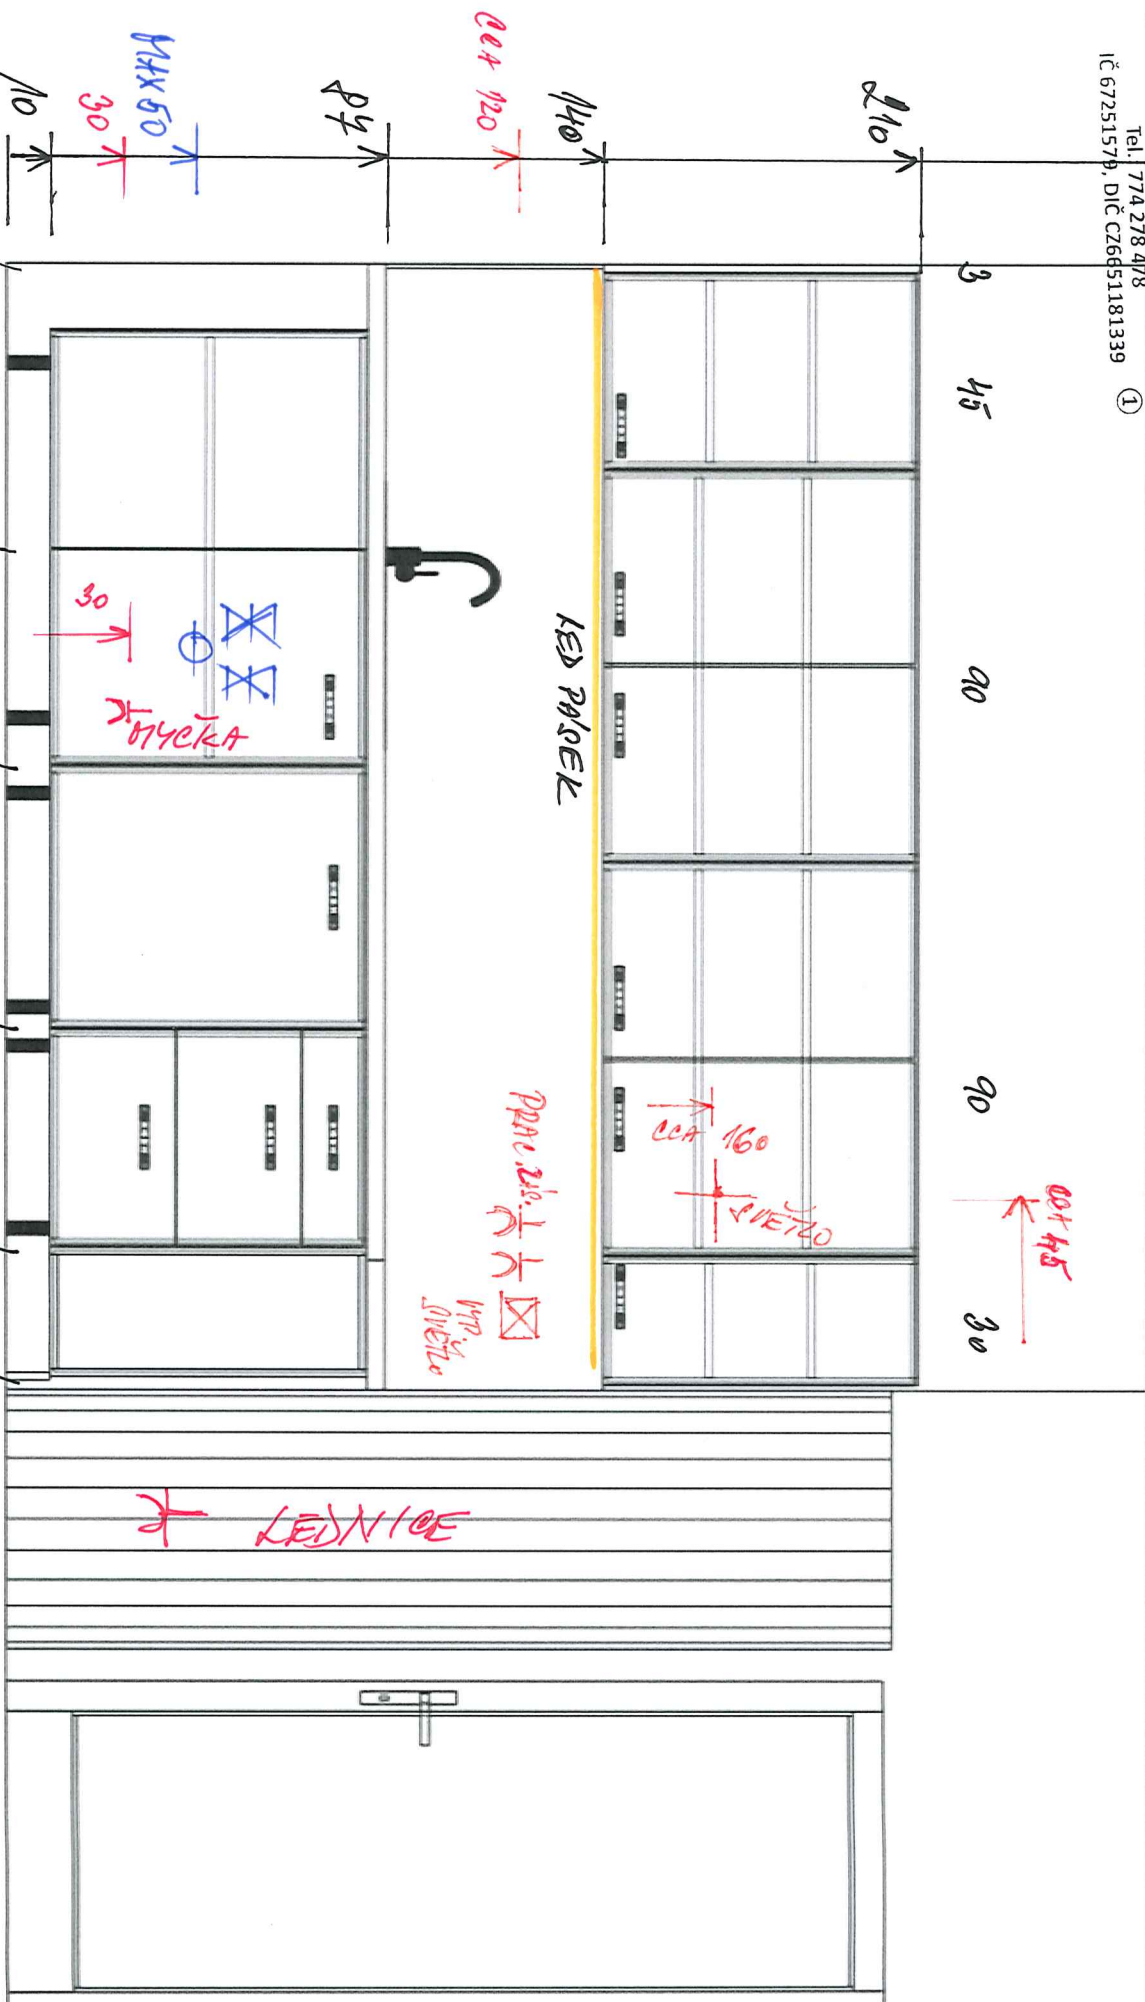

1580

záponky za nabytých a protěží ořadit

40

ROTAČNĚ OŘADIT!

KOD + ODPRAVĚČKA, NA STUŽENĚ POKRYTĚ

↓ ODBĚTOV NA HŘEŠU.

ZÁŠUVKA 220 V

KRABICE 220 V