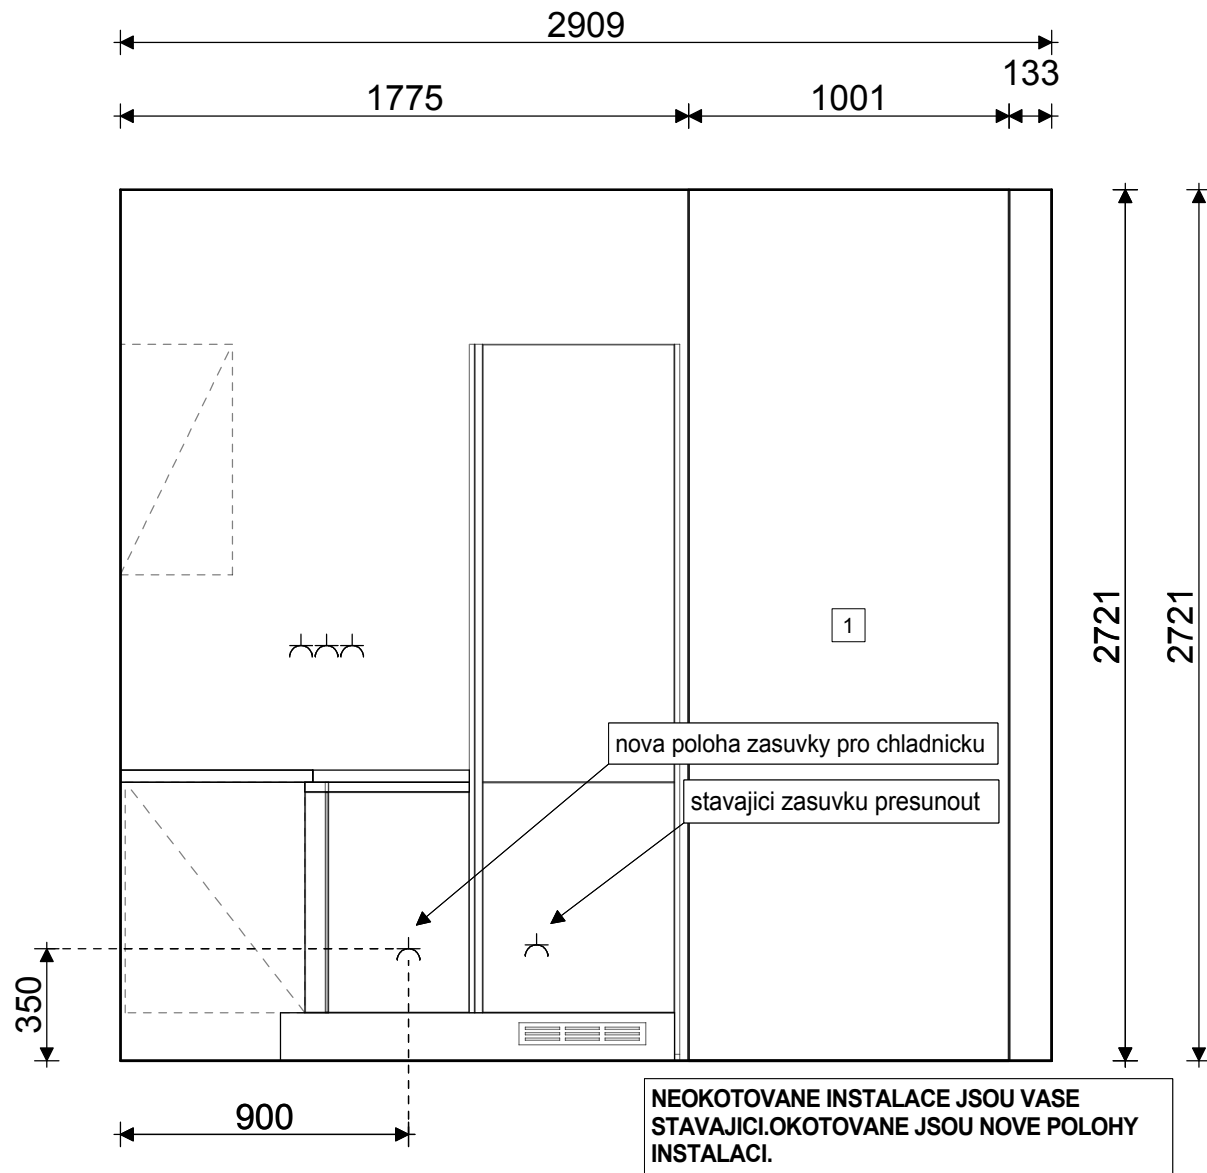

El.zásuvka

Nepřebíráme záruku za přesné zobrazení všech artiklu. Barevné a konstrukční odchylky jsou možné. Zohlednete prosím rozmerové údaje dodavatele.

XXX Lutz

XL.CZ Nábytek s.r.o.
LU PRAHA 9 LETNANY
Veselská 709
19900 Praha 9
Poradce: VANICKOVA JARMILA, Telefon: 00420/230210-897 991,
Fax: 00420/230210-, E-mail: MEASUREMENT.XN@MOEBELIX.CZ

Instalační plán 3
Kupní smlouva ATG0E6

04.05.2022

paní AMALIE DRONSKA
LIBLICE
CZ 277 32 LIBLICE