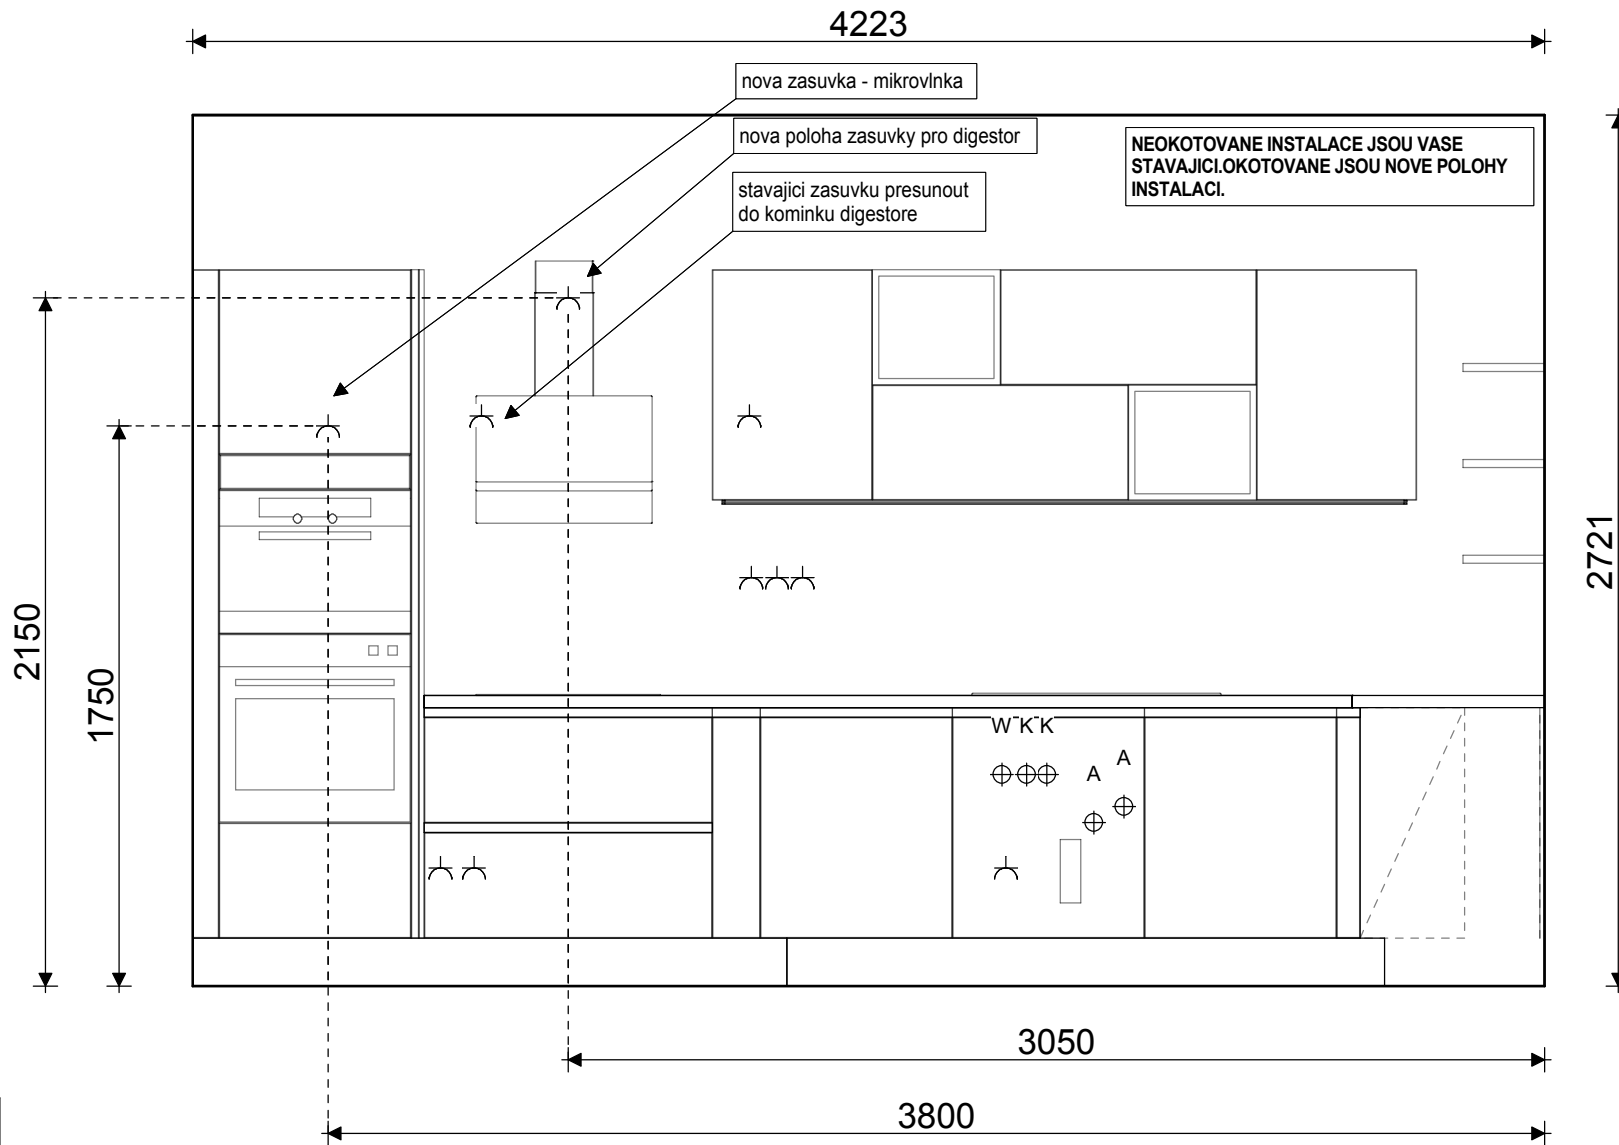

- ⊕ K Studená voda
- ⌘ El. zásuvka
- ⊕ A Odpad
- ⊕ W Teplá voda

Nepřebíráme záruku za přesné zobrazení všech artiklů. Barevné a konstrukční odchylky jsou možné. Zohlednete prosím rozmerové údaje dodavatele.

XL CZ Nábytek s.r.o.
LU PRAHA 9 LETNANY
Veselská 709
19900 Praha 9
Poradce: VANICKOVA JARMILA, Telefon: 00420/230210-897 991,
Fax: 00420/230210-, E-mail: MEASUREMENT.XN@MOEBELIX.CZ

Instalační plán 2
Kupní smlouva ATG0E6

04.05.2022

paní AMALIE DRONSKA
LIBLICE
CZ 277 32 LIBLICE

XXX Lutz