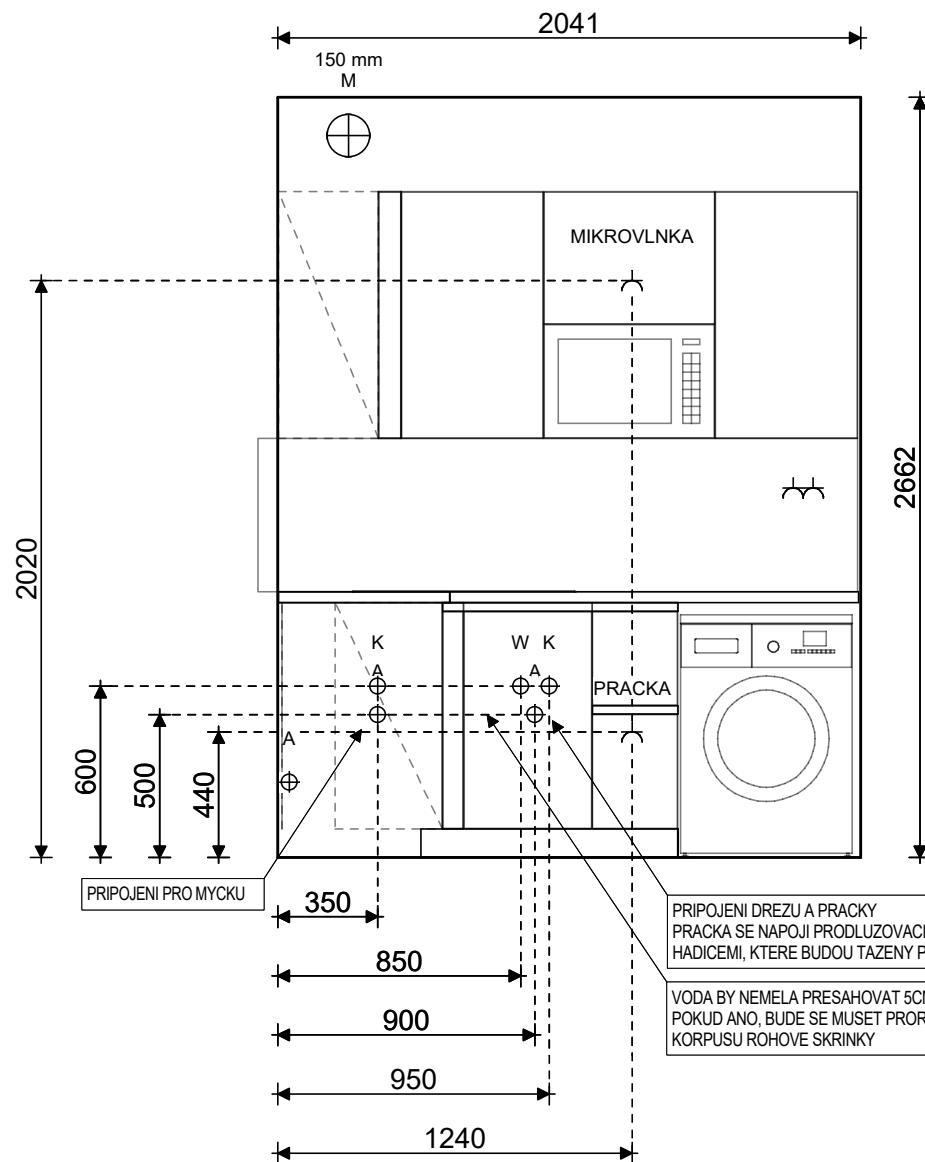

Instalační plán 2  
Kupní smlouva ZPG1DG

23.03.2022

paní EVA ABRAHAMOVA  
KARLA IV-BEZ CÍSLA NOVOSTAVBA  
25262 HOROMERICE

- ⊕ K Studená voda
- ⌚ El.zásuvka
- ⊕ M Kulatý otvor ve zdi
- ⊕ A Odpad
- ⊕ W Teplá voda