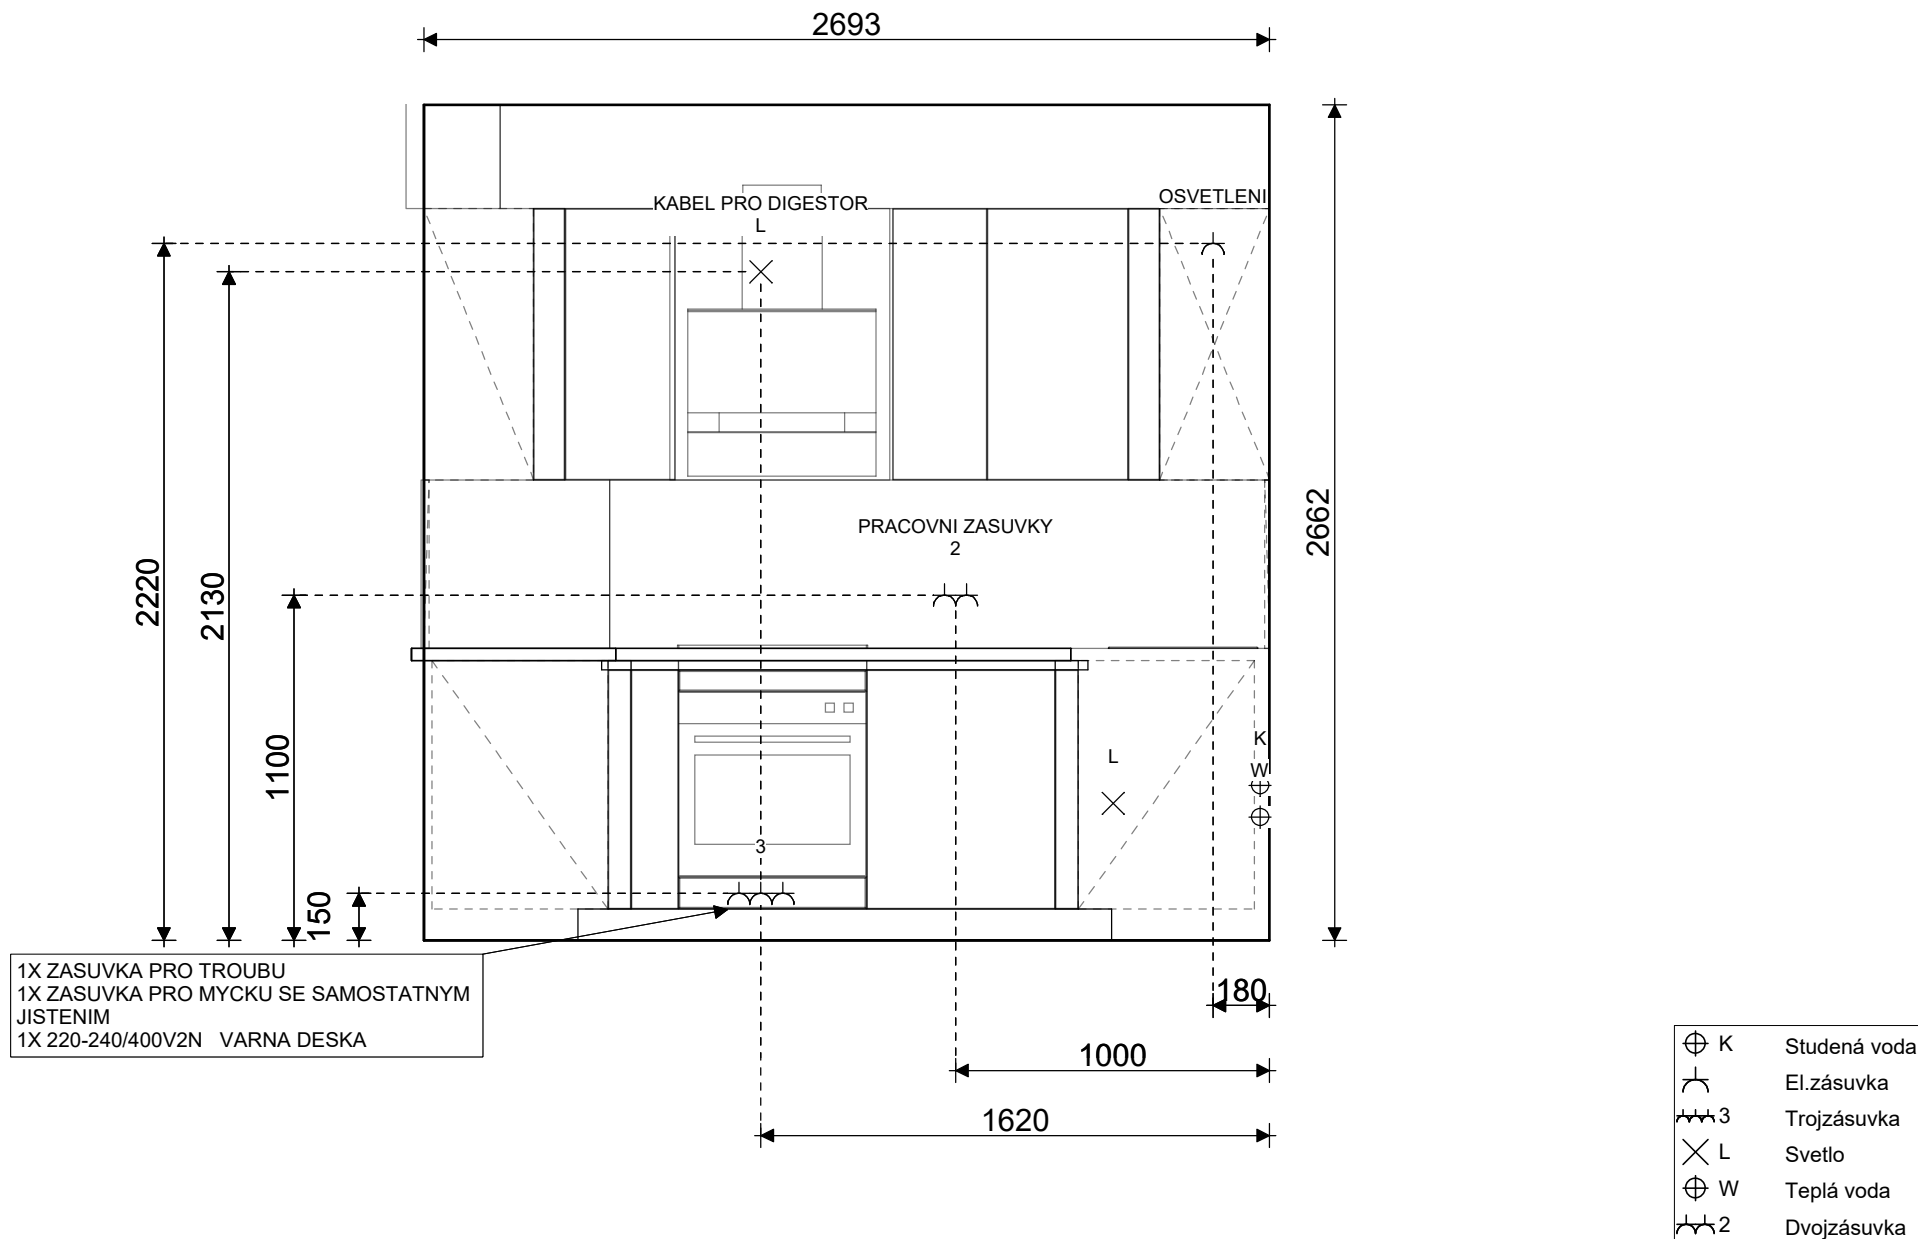

MÖBELIX
To nejlepší pouze výhodněji.

XL CZ Nábytek s.r.o.
Möbelix Prag inkl. Haus-, Deko
Kolbenova 50
19000 Praha
Poradce: FIVCUKOVA JULIJA, Telefon: 00420/230210-897 991,
Fax: 00420/230210-, E-mail: kuechen.zp@moebelix.cz

Instalační plán 2
Kupní smlouva ZPG1DG

23.03.2022

paní EVA ABRAHAMOVA
KARLA IV-BEZ CÍSLA NOVOSTAVBA
25262 HOROMERICE