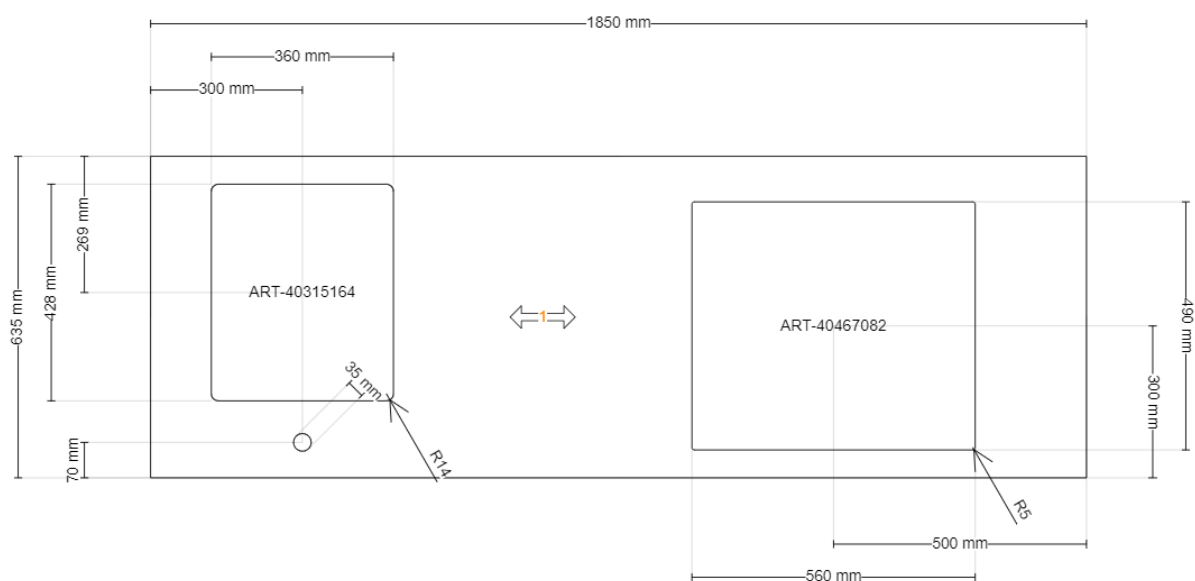

Pracovní deska

5

Všechny rozměry jsou uvedeny v mm

Pracovní deska **SÅLJAN**, Číslo artiklu 604.391.73

Podlepený dřez/dřezy **NORRSJÖN**, Číslo artiklu 403.151.64

Varná deska/varné desky **GRUNDAD**, Číslo artiklu 404.670.82

Důležité IKEA nemůže převzít odpovědnost za přesnost měření nebo uspořádání nábytku. Ceny v tomto programu jsou ceny výrobků, které si vyzvednete v IKEA, odvezete domů a sami sestavíte. Veškeré služby (doprava, montáž, instalace) se účtují zvlášť a nejsou zahrnuty do ceny. I když se všemožně snažíme, aby informace v tomto programu byly správné, omlouváme se za případné nesrovnalosti.

Název návrhu **lesk. bílá Varianta "I"**
ID návrhu **685CB9C0-005B-409F-A767-7E5C426C252B**
Vytisknuto **10. 4. 2022**
Návrh je platný pro **<IKEA Czech Republic>**