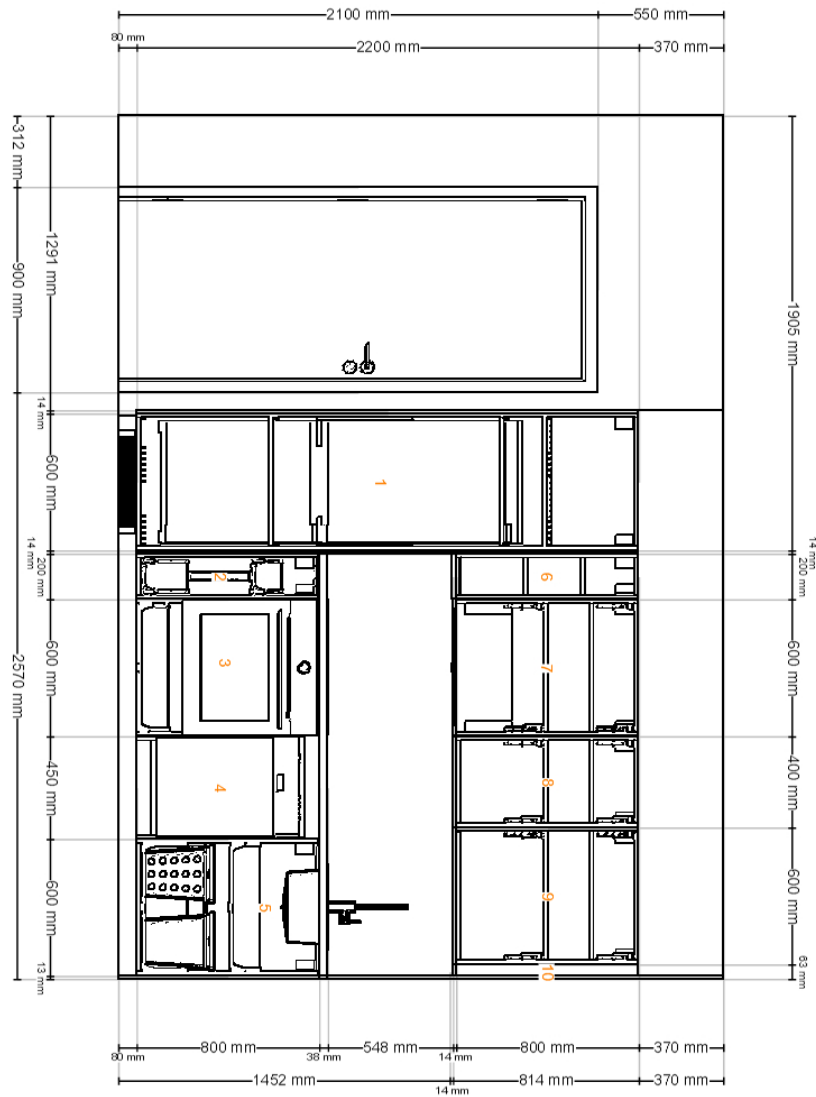

Název návrhu **lesk. bílá Varianta "I"**
ID návrhu **685CB9C0-005B-409F-A767-7E5C426C252B**
Vytisknuto **10. 4. 2022**
Návrh je platný pro **<IKEA Czech Republic>**

Pohled dovnitř zepředu

3

Všechny rozměry jsou uvedeny v mm