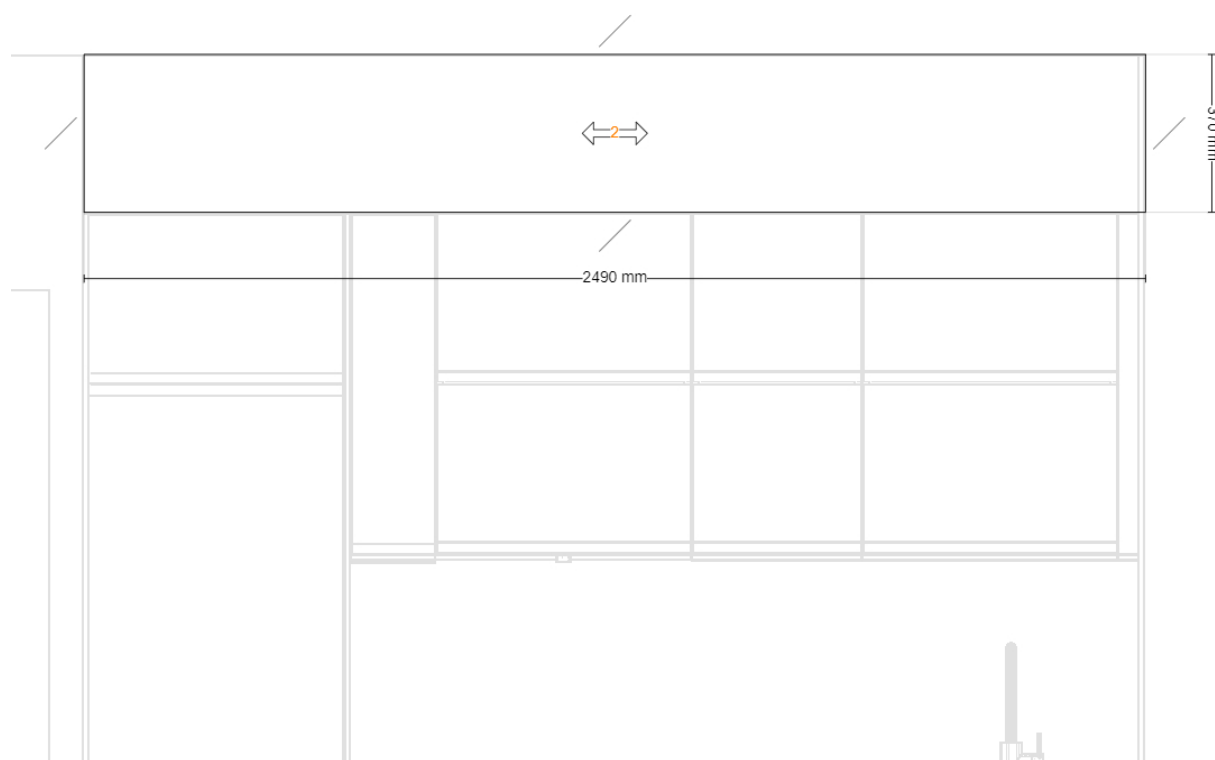

Nástěnný panel

7

Všechny rozměry jsou uvedeny v mm

Pracovní deska **SIBBARP**, Číslo artiklu 704.444.90

Důležité IKEA nemůže převzít odpovědnost za přesnost měření nebo uspořádání nábytku. Ceny v tomto programu jsou ceny výrobků, které si vyzvednete v IKEA, odvezete domů a sami sestavíte. Veškeré služby (doprava, montáž, instalace) se účtují zvlášť a nejsou zahrnuty do ceny. I když se všemožně snažíme, aby informace v tomto programu byly správné, omlouváme se za případné nesrovnalosti.

Název návrhu **lesk. bílá Varianta "I"**
ID návrhu **685CB9C0-005B-409F-A767-7E5C426C252B**
Vytisknuto **10. 4. 2022**
Návrh je platný pro **<IKEA Czech Republic>**