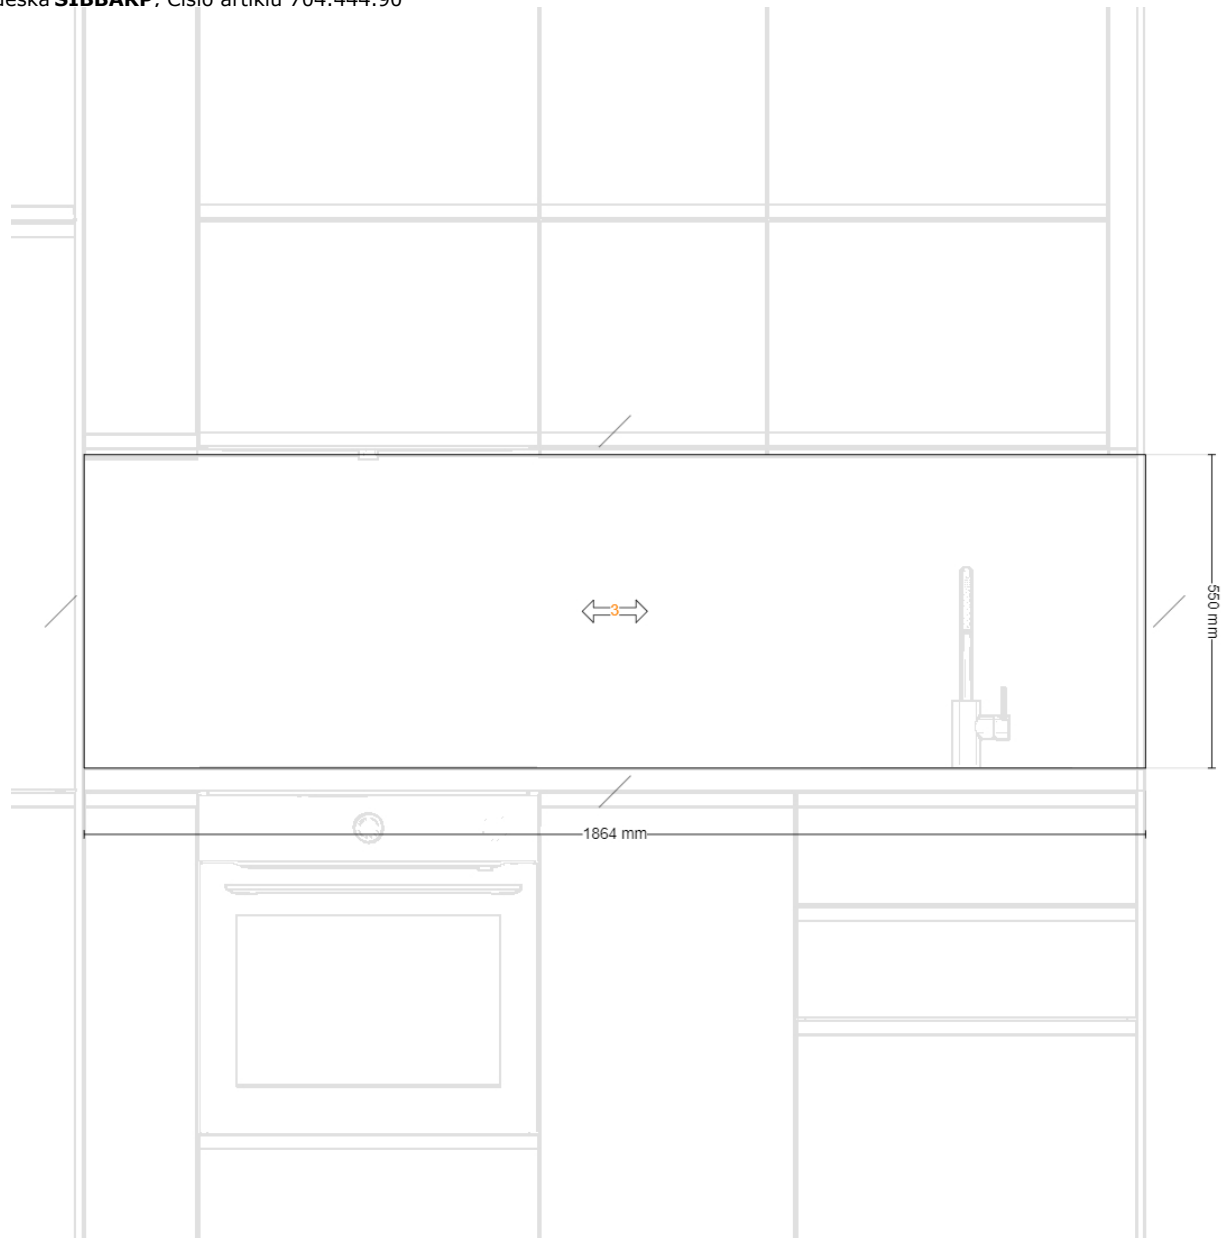

Nástěnný panel

8

Všechny rozměry jsou uvedeny v mm

Pracovní deska **SIBBARP**, Číslo artiklu 704.444.90

Důležité IKEA nemůže převzít odpovědnost za přesnost měření nebo uspořádání nábytku. Ceny v tomto programu jsou ceny výrobků, které si vyzvednete v IKEA, odvezete domů a sami sestavíte. Veškeré služby (doprava, montáž, instalace) se účtují zvlášť a nejsou zahrnuty do ceny. I když se všemožně snažíme, aby informace v tomto programu byly správné, omlouváme se za případné nesrovnalosti.

Název návrhu **lesk. bílá Varianta "I"**
ID návrhu **685CB9C0-005B-409F-A767-7E5C426C252B**
Vytisknuto **10. 4. 2022**
Návrh je platný pro **<IKEA Czech Republic>**