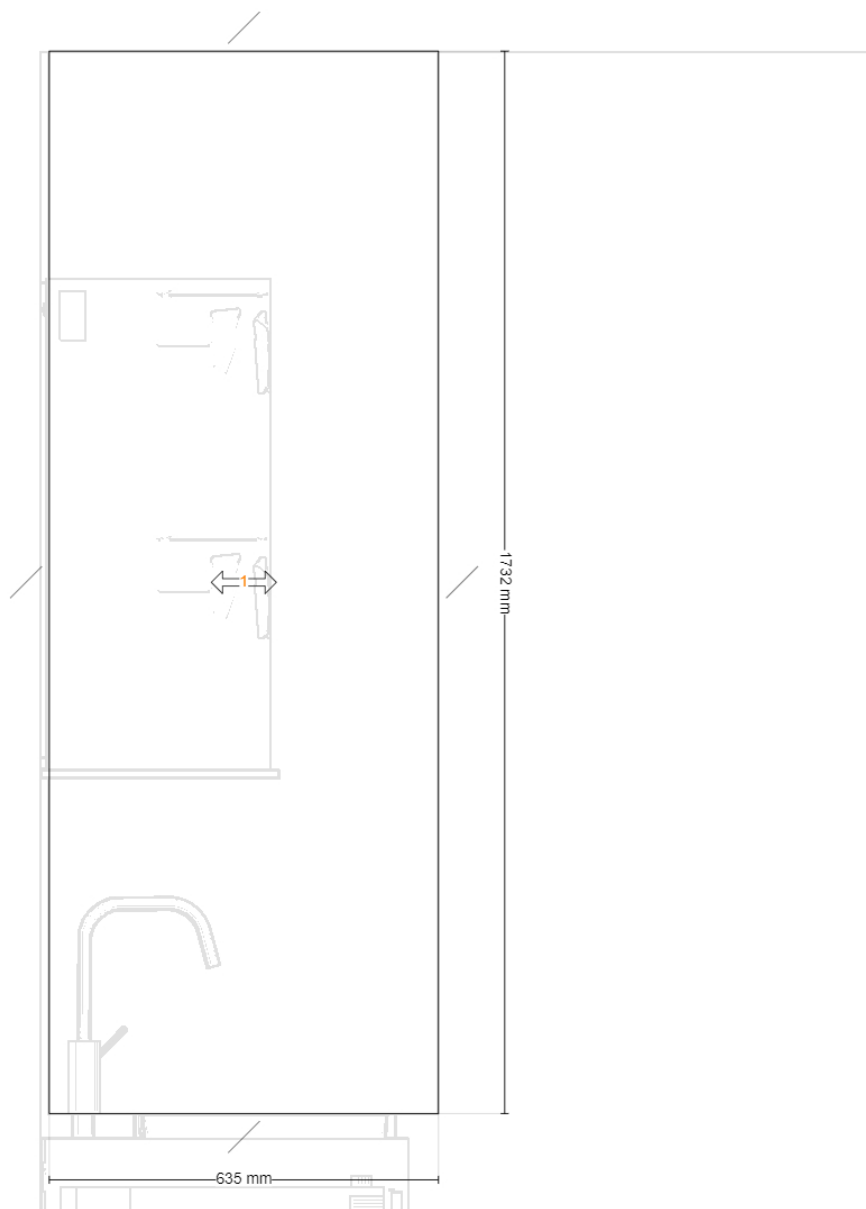

Nástěnný panel

6

Všechny rozměry jsou uvedeny v mm

Pracovní deska , Číslo artiklu

Důležité IKEA nemůže převzít odpovědnost za přesnost měření nebo uspořádání nábytku. Ceny v tomto programu jsou ceny výrobků, které si vyzvednete v IKEA, odvezete domů a sami sestavíte. Veškeré služby (doprava, montáž, instalace) se účtují zvlášť a nejsou zahrnuty do ceny. I když se všemožně snažíme, aby informace v tomto programu byly správné, omlouváme se za případné nesrovnalosti.

Název návrhu **lesk. bílá Varianta "I"**
ID návrhu **685CB9C0-005B-409F-A767-7E5C426C252B**
Vytisknuto **10. 4. 2022**
Návrh je platný pro **<IKEA Czech Republic>**