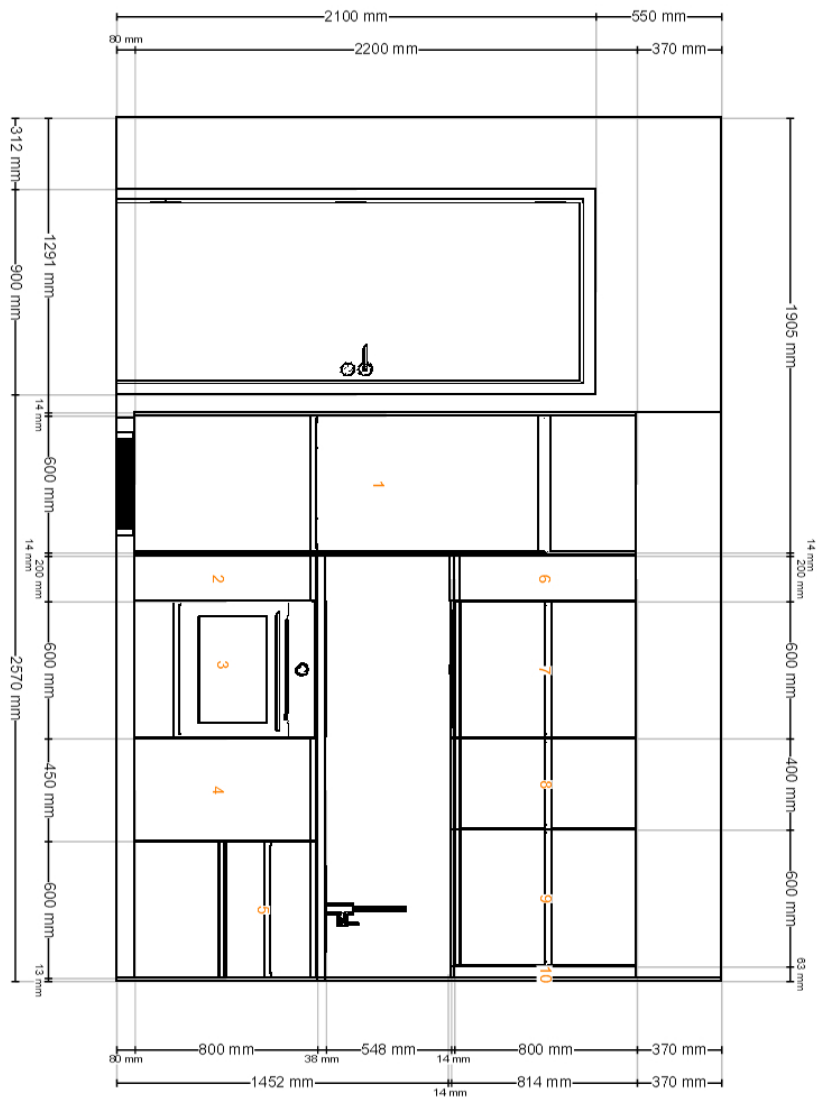

Pohled zředu

Všechny rozměry jsou uvedeny v mm

Důležité IKEA nemůže převzít odpovědnost za přesnost měření nebo uspořádání nábytku. Ceny v tomto programu jsou ceny výrobků, které si vyzvednete v IKEA, odvezete domů a sami sestavíte. Veškeré služby (doprava, montáž, instalace) se účtují zvlášť a nejsou zahrnuty do ceny. I když se všemožně snažíme, aby informace v tomto programu byly správné, omlouváme se za případné nesrovnalosti.

Název návrhu **lesk. bílá Varianta "I"**
ID návrhu **685CB9C0-005B-409F-A767-7E5C426C252B**
Vytisknuto **10. 4. 2022**
Návrh je platný pro **<IKEA Czech Republic>**