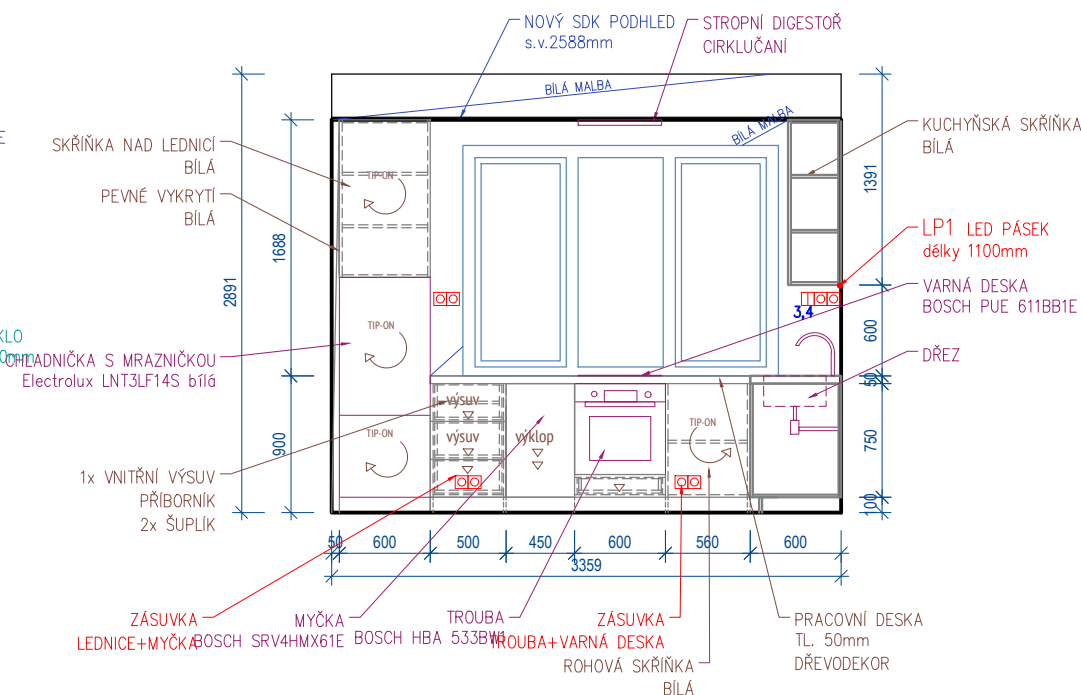

LEGENDA

-  OTEVÍRÁNÍ DVÍŘEK NA PANTECH
-  MECHANICKÉ BEZÚCHYTKOVÉ OTEVÍRÁNÍ DOTYKEM
-  "ŠUPLÍK"
-  SKLENĚNÉ KCE
-  LED PÁSEK
-  TELEVIZE

POHLED A

POHLED B

POHLED C

POHLED D