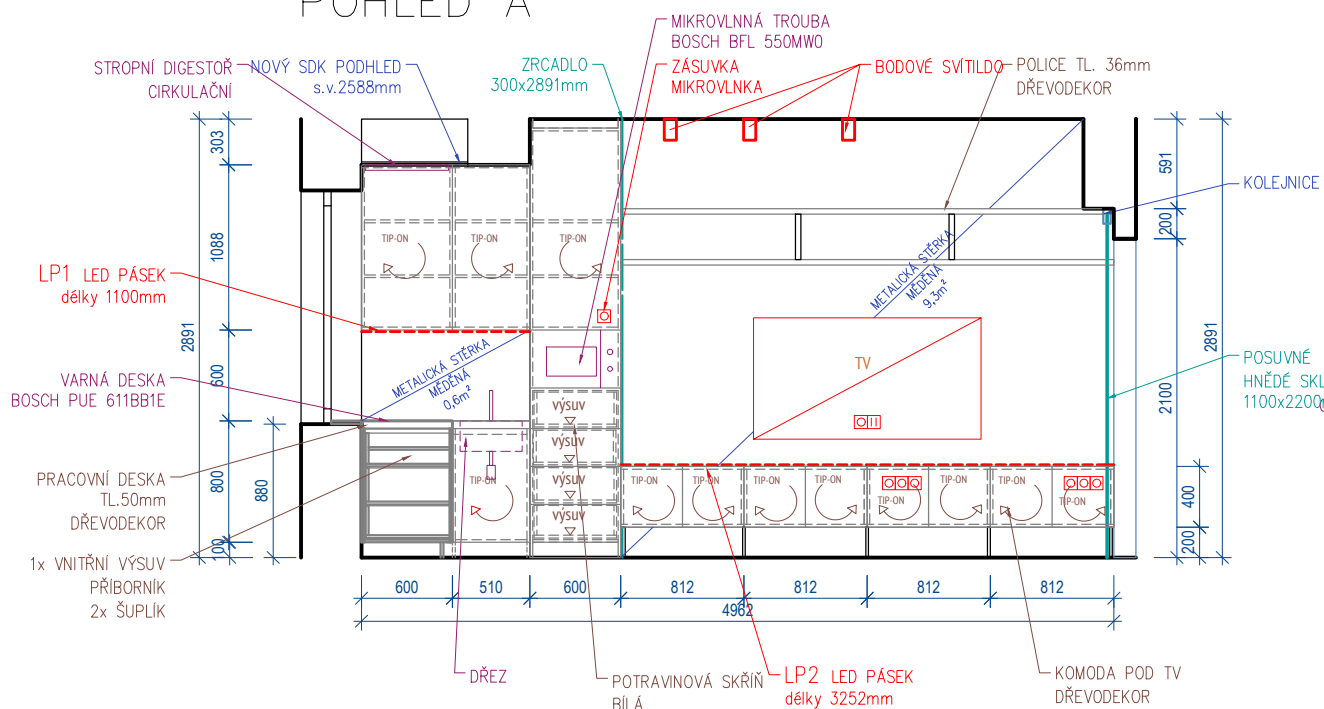

LEGENDA

-  OTEVÍRÁNÍ DVÍŘEK NA PANTECH
-  MECHANICKÉ BEZÚCHYTKOVÉ OTEVÍRÁNÍ DOTYKEM
-  "ŠUPLÍK"
-  SKLENĚNÉ KCE
-  LED PÁSEK
-  TELEVIZE

POHLED A

POHLED B

POHLED C

POHLED D