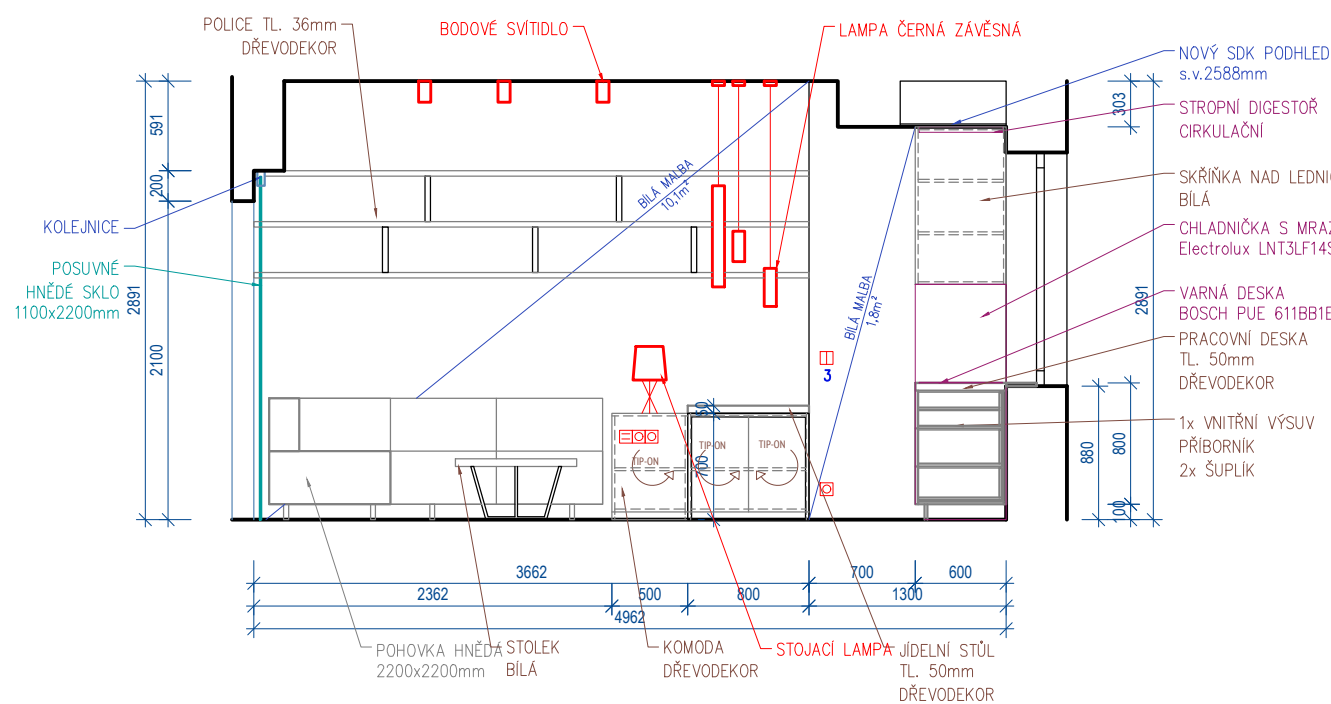

LEGENDA

-  OTEVÍRÁNÍ DVÍŘEK NA PANTECH
-  MECHANICKÉ BEZÚCHYTKOVÉ OTEVÍRÁNÍ DOTYKEM
-  "ŠUPLÍK"
-  SKLENĚNÉ KCE
-  LED PÁSEK
-  TELEVIZE

POHLED A

POHLED B

POHLED C

POHLED D