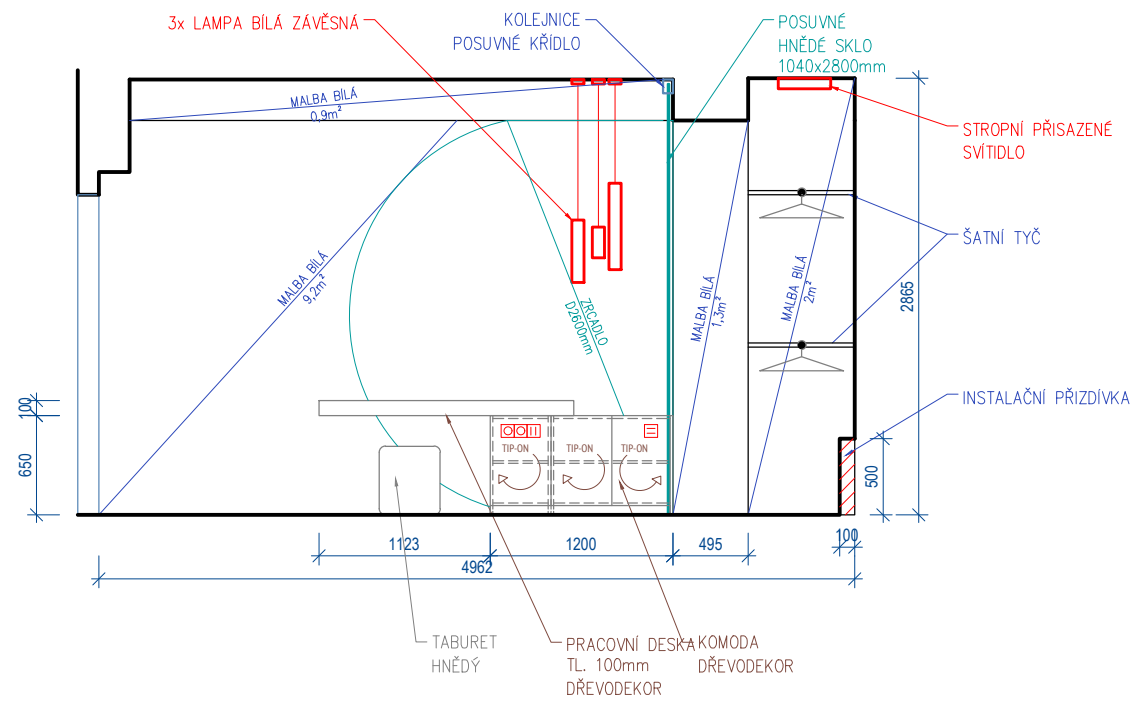

LEGENDA

-  OTEVÍRÁNÍ DVÍŘEK NA PANTECH
-  MECHANICKÉ BEZÚCHYTKOVÉ OTEVÍRÁNÍ DOTYKEM
-  "ŠUPLIK"
-  SKLENĚNÉ KCE
-  LED PÁSEK

POHLED E

POHLED F

POHLED G

POHLED H