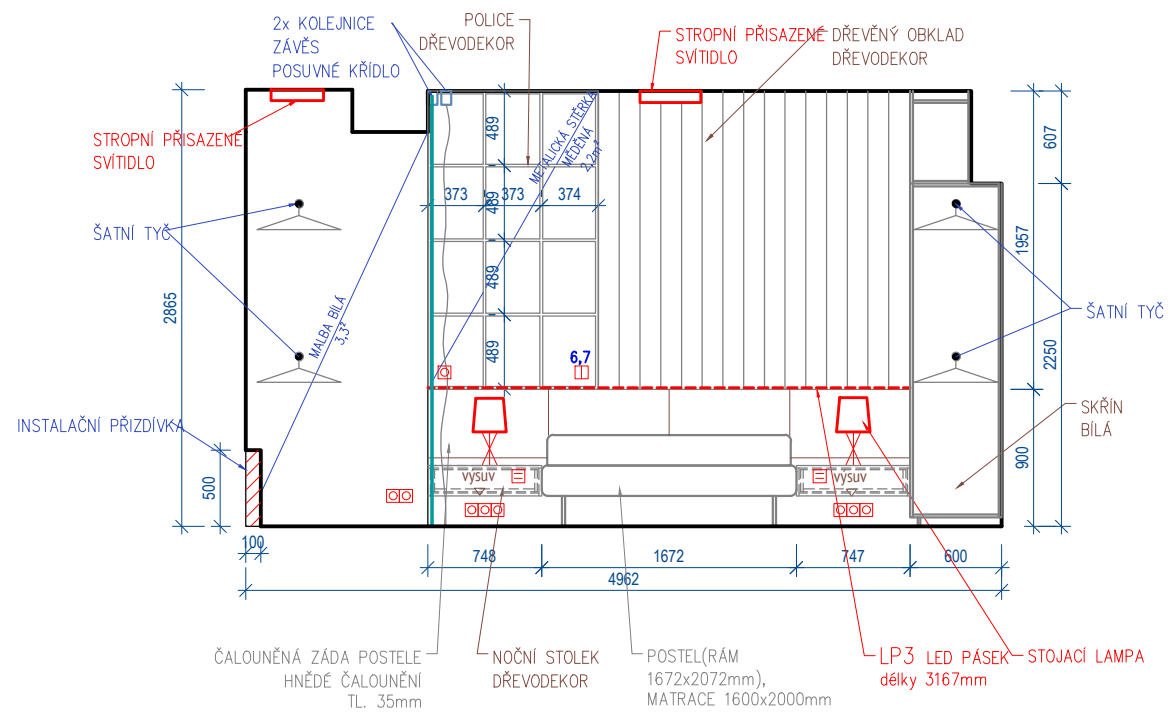

LEGENDA

-  OTEVÍRÁNÍ DVÍŘEK NA PANTECH
-  MECHANICKÉ BEZÚCHYTKOVÉ OTEVÍRÁNÍ DOTYKEM
-  "ŠUPLIK"
-  SKLENĚNÉ KCE
-  LED PÁSEK

POHLED E

POHLED F

POHLED G

POHLED H