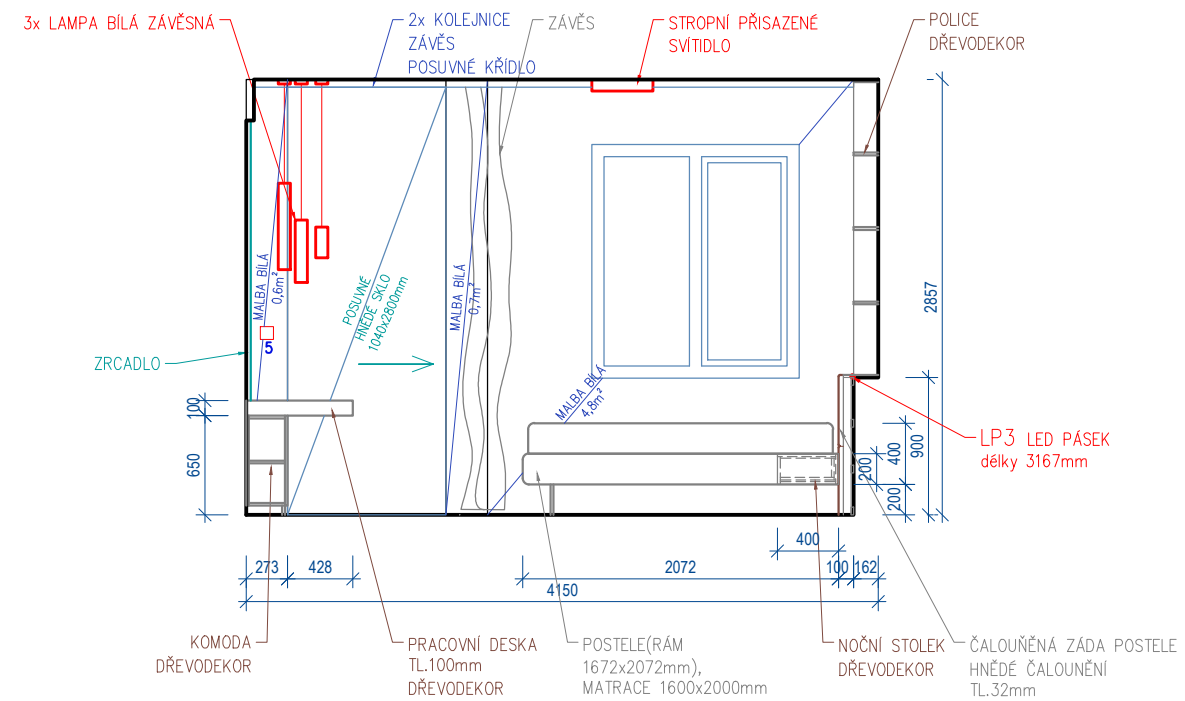

LEGENDA

-  OTEVÍRÁNÍ DVÍŘEK NA PANTECH
-  MECHANICKÉ BEZÚCHYTKOVÉ OTEVÍRÁNÍ DOTYKEM
-  "ŠUPLIK"
-  SKLENĚNÉ KCE
-  LED PÁSEK

POHLED E

POHLED F

POHLED G

POHLED H