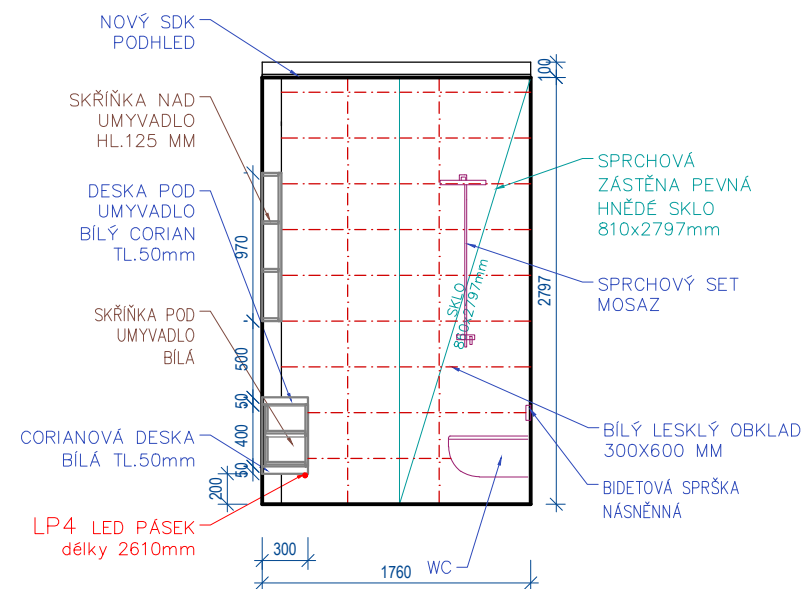

LEGENDA

-  OTEVÍRÁNÍ DVÍŘEK NA PANTECH
-  MECHANICKÉ BEZÚCHYTKOVÉ OTEVÍRÁNÍ DOTYKEM
-  "ŠUPLIK"
-  SKLENĚNÉ KCE
-  LED PÁSEK

POHLED I

POHLED J

POHLED K

POHLED M