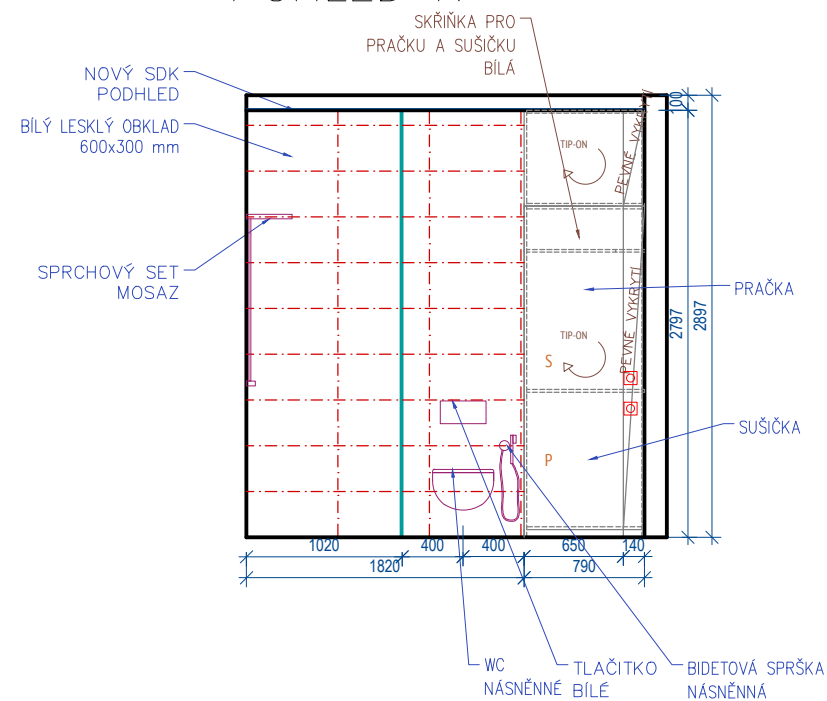

LEGENDA

-  OTEVÍRÁNÍ DVÍŘEK NA PANTECH
-  MECHANICKÉ BEZÚCHYTKOVÉ OTEVÍRÁNÍ DOTYKEM
-  "ŠUPLIK"
-  SKLENĚNÉ KCE
-  LED PÁSEK

POHLED I

POHLED J

POHLED K

POHLED M