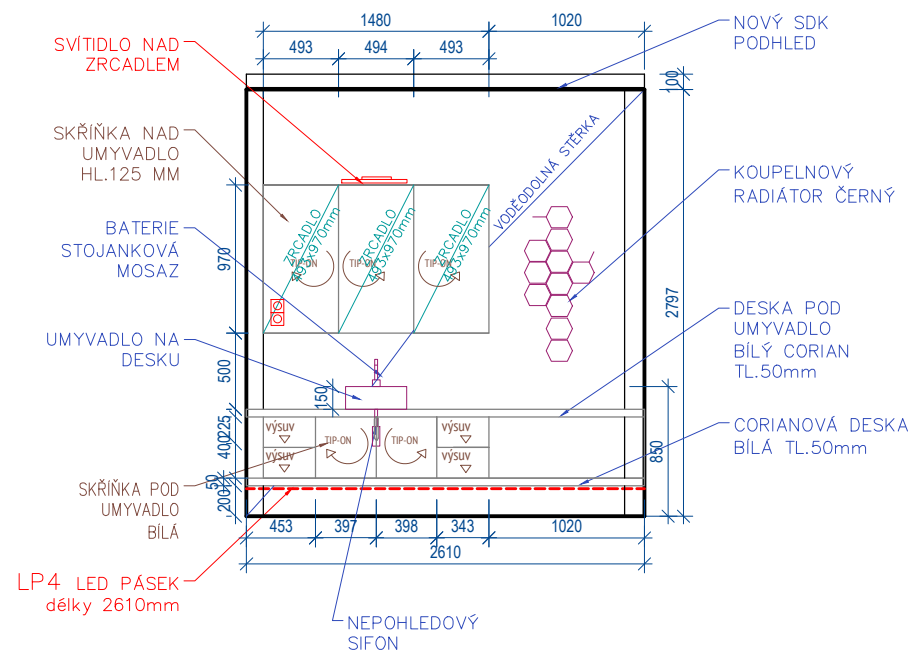

LEGENDA

-  OTEVÍRÁNÍ DVÍŘEK NA PANTECH
-  MECHANICKÉ BEZÚCHYTKOVÉ OTEVÍRÁNÍ DOTYKEM
-  "ŠUPLIK"
-  SKLENĚNÉ KCE
-  LED PÁSEK

POHLED I

POHLED J

POHLED K

POHLED M