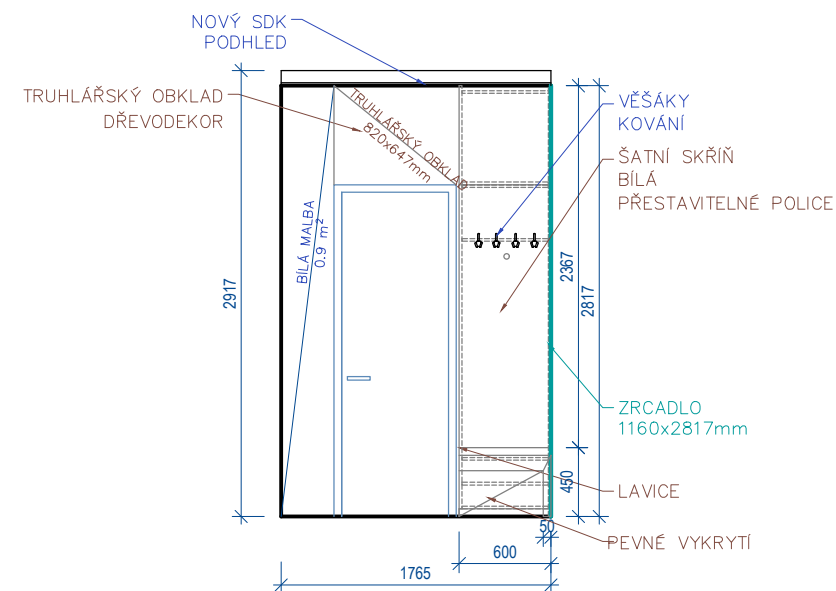

LEGENDA

-  OTEVÍRÁNÍ DVÍŘEK NA PANTECH
-  MECHANICKÉ BEZÚCHYTKOVÉ OTEVÍRÁNÍ DOTYKEM
-  "ŠUPLIK"
-  SKLENĚNÉ KCE
-  LED PÁSEK

POHLED M

POHLED N

POHLED O

POHLED P