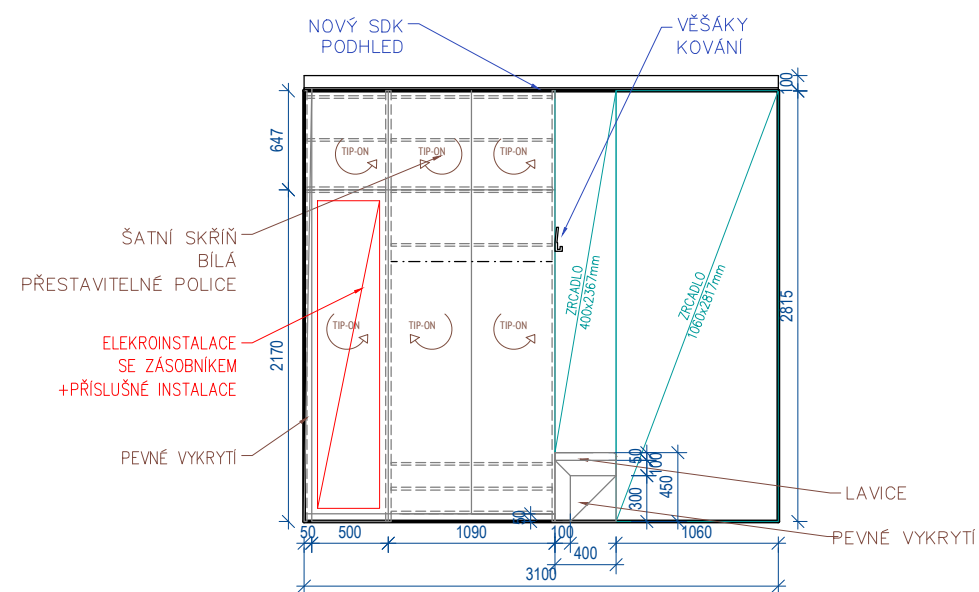

LEGENDA

-  OTEVÍRÁNÍ DVÍŘEK NA PANTECH
-  MECHANICKÉ BEZÚCHYTKOVÉ OTEVÍRÁNÍ DOTYKEM
-  "ŠUPLIK"
-  SKLENĚNÉ KCE
-  LED PÁSEK

POHLED M

POHLED N

POHLED O

POHLED P