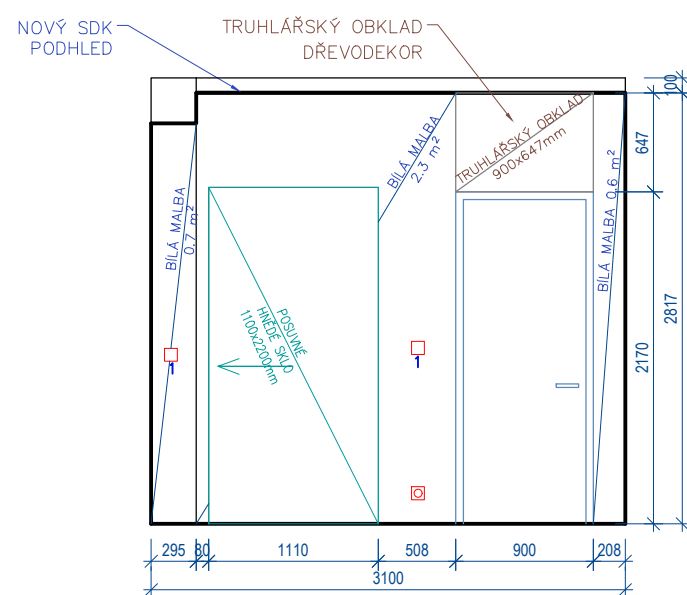

LEGENDA

-  OTEVÍRÁNÍ DVÍŘEK NA PANTECH
-  MECHANICKÉ BEZÚCHYTKOVÉ OTEVÍRÁNÍ DOTYKEM
-  "ŠUPLIK"
-  SKLENĚNÉ KCE
-  LED PÁSEK

POHLED M

POHLED N

POHLED O

POHLED P