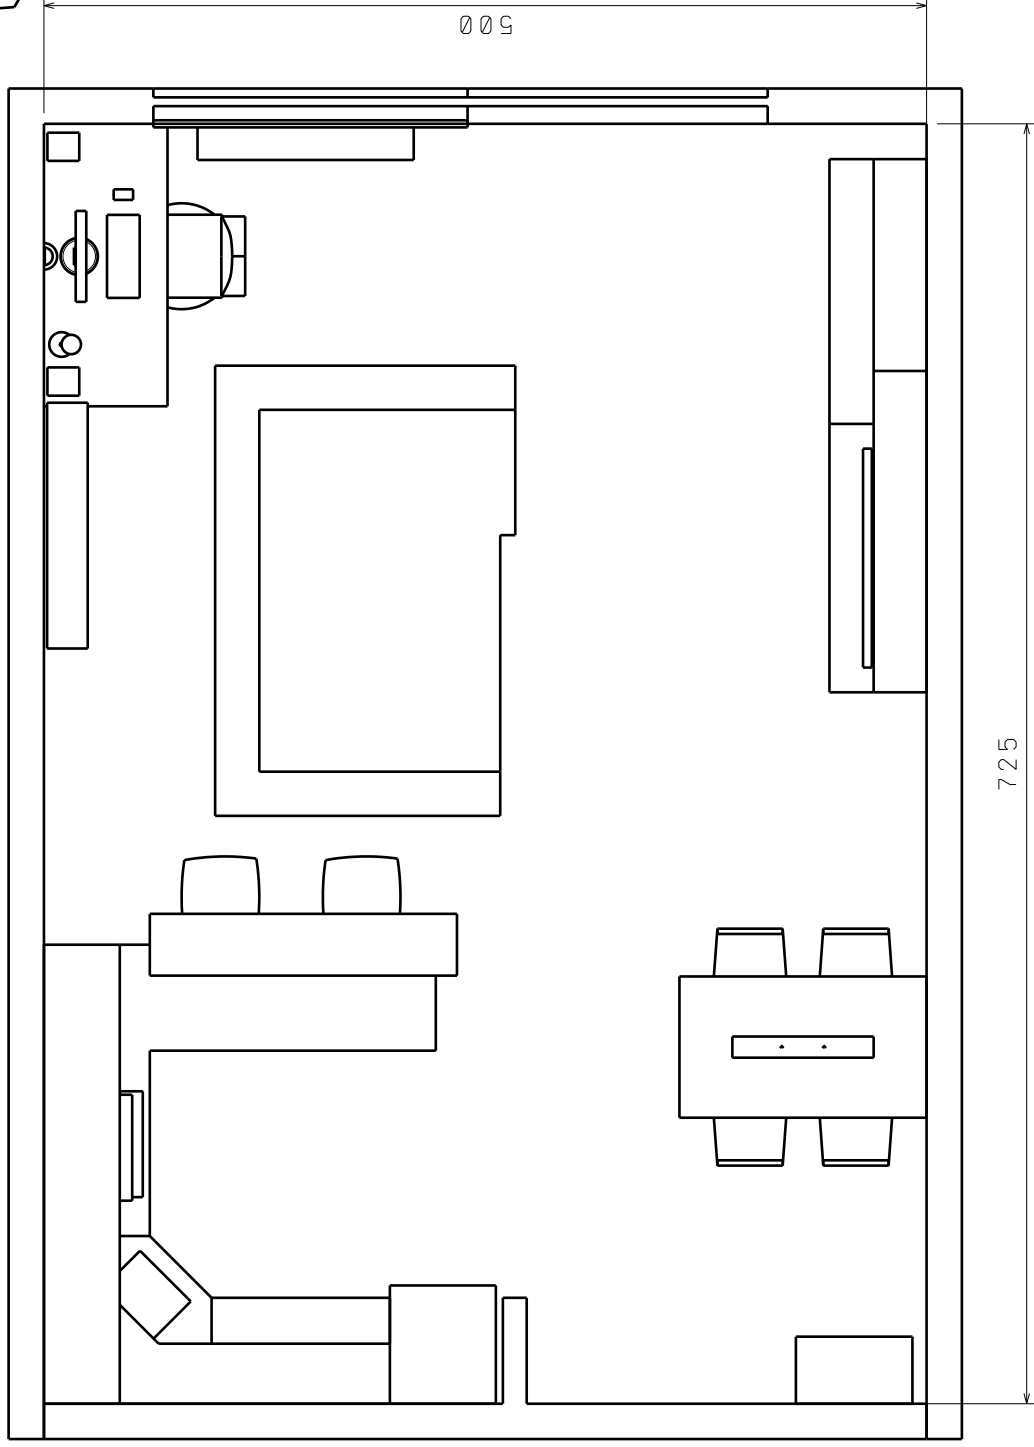

Výška stropu 264 cm (bez sádkokartonu)

půdorys

Stuhlík Roman obývací pokoj, jednotky cm