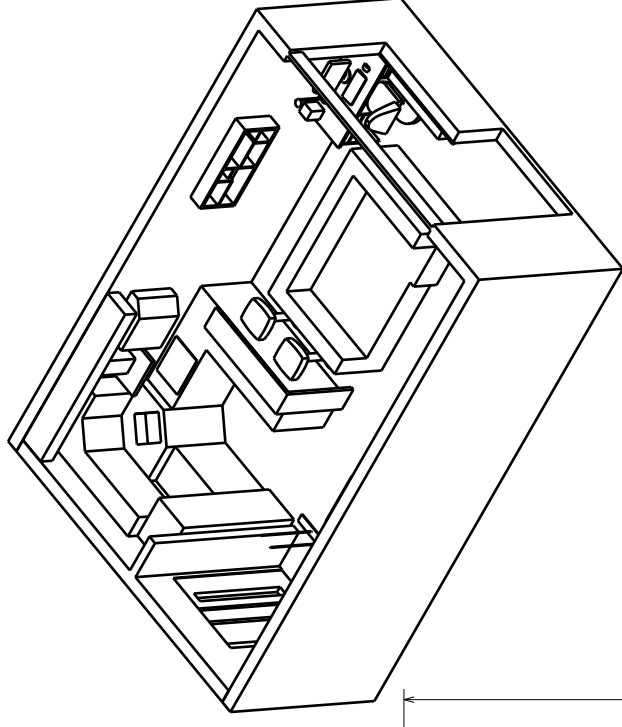

Výška stropu 264 cm (bez sádkokartonu)

půdorys

Stuhlík Roman obývací pokoj, jednotky cm