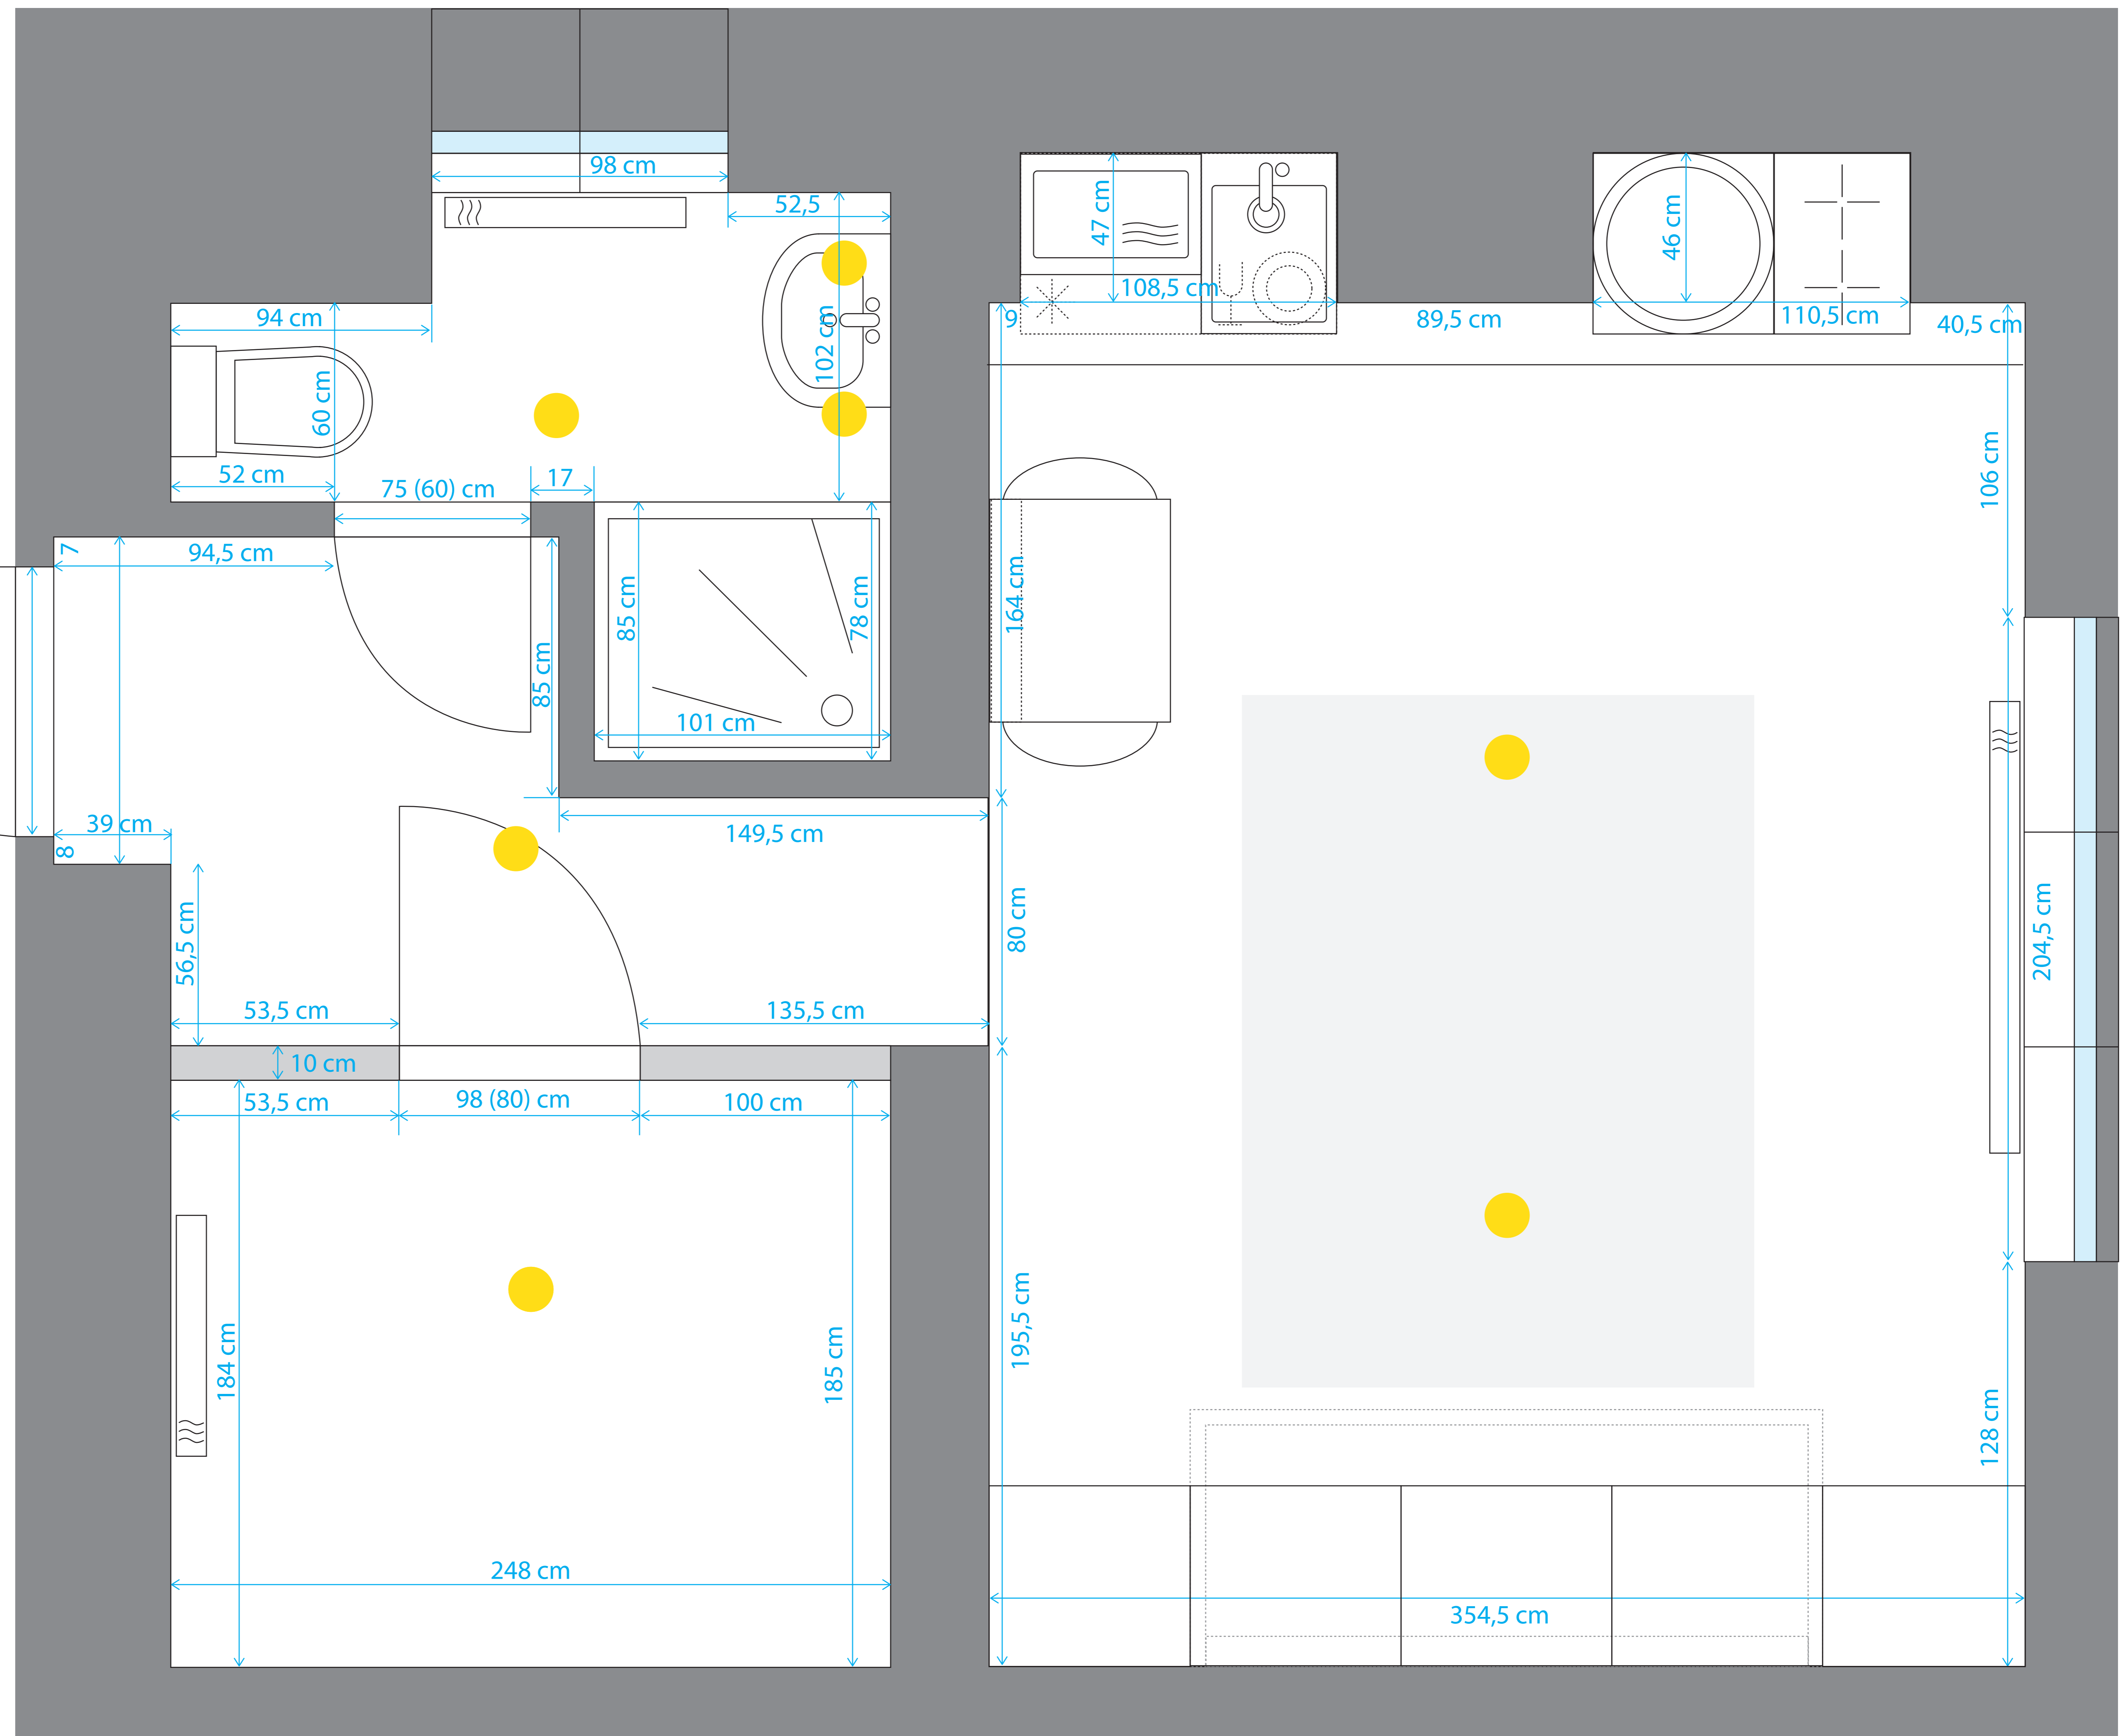

**lokace: Praha
(kousek od Anděla)**

rozloha: 30 m²

**dokončení: průběžně
během dubna
nejpozději konec dubna**

**materiál: dřevo/dřevotříska 95 %
kov 2% sklo 3%**

hrubé stavební práce zařídím

Předsíň 4,0 m²

Šatna/ložnice 4,6 m²

Obývací pokoj/ kuchyně 16,9 m²

Koupelna/WC 3,1 m²

LEGENDA

 orientační poloha světla

 teletrické opaní

ložnice aktuální stav

LEGENDA

D- zadní stěna

ložnice

představa kovového rámu (bez předělů)
pouze jedna tyč na udržení matrace

ukázka schodů do zvýšeného patra - policový díl pod schody

Orientační představa kovových tyčí se zabudovaným led osvětlením. Schody do patra (co nejužší) a policové díly s IKEA do šatny.

šatna

vzdušné policové díly (šuplíků jen pár max 10)

LED osvětlené s matným plastem - odstín teplý

LOŽNICE
zadudované do kovového rámu po celém obvodu směrem dovnitř spací zóny

ŠATNA
též umístěné do zvýšeného patra (ze spodu)