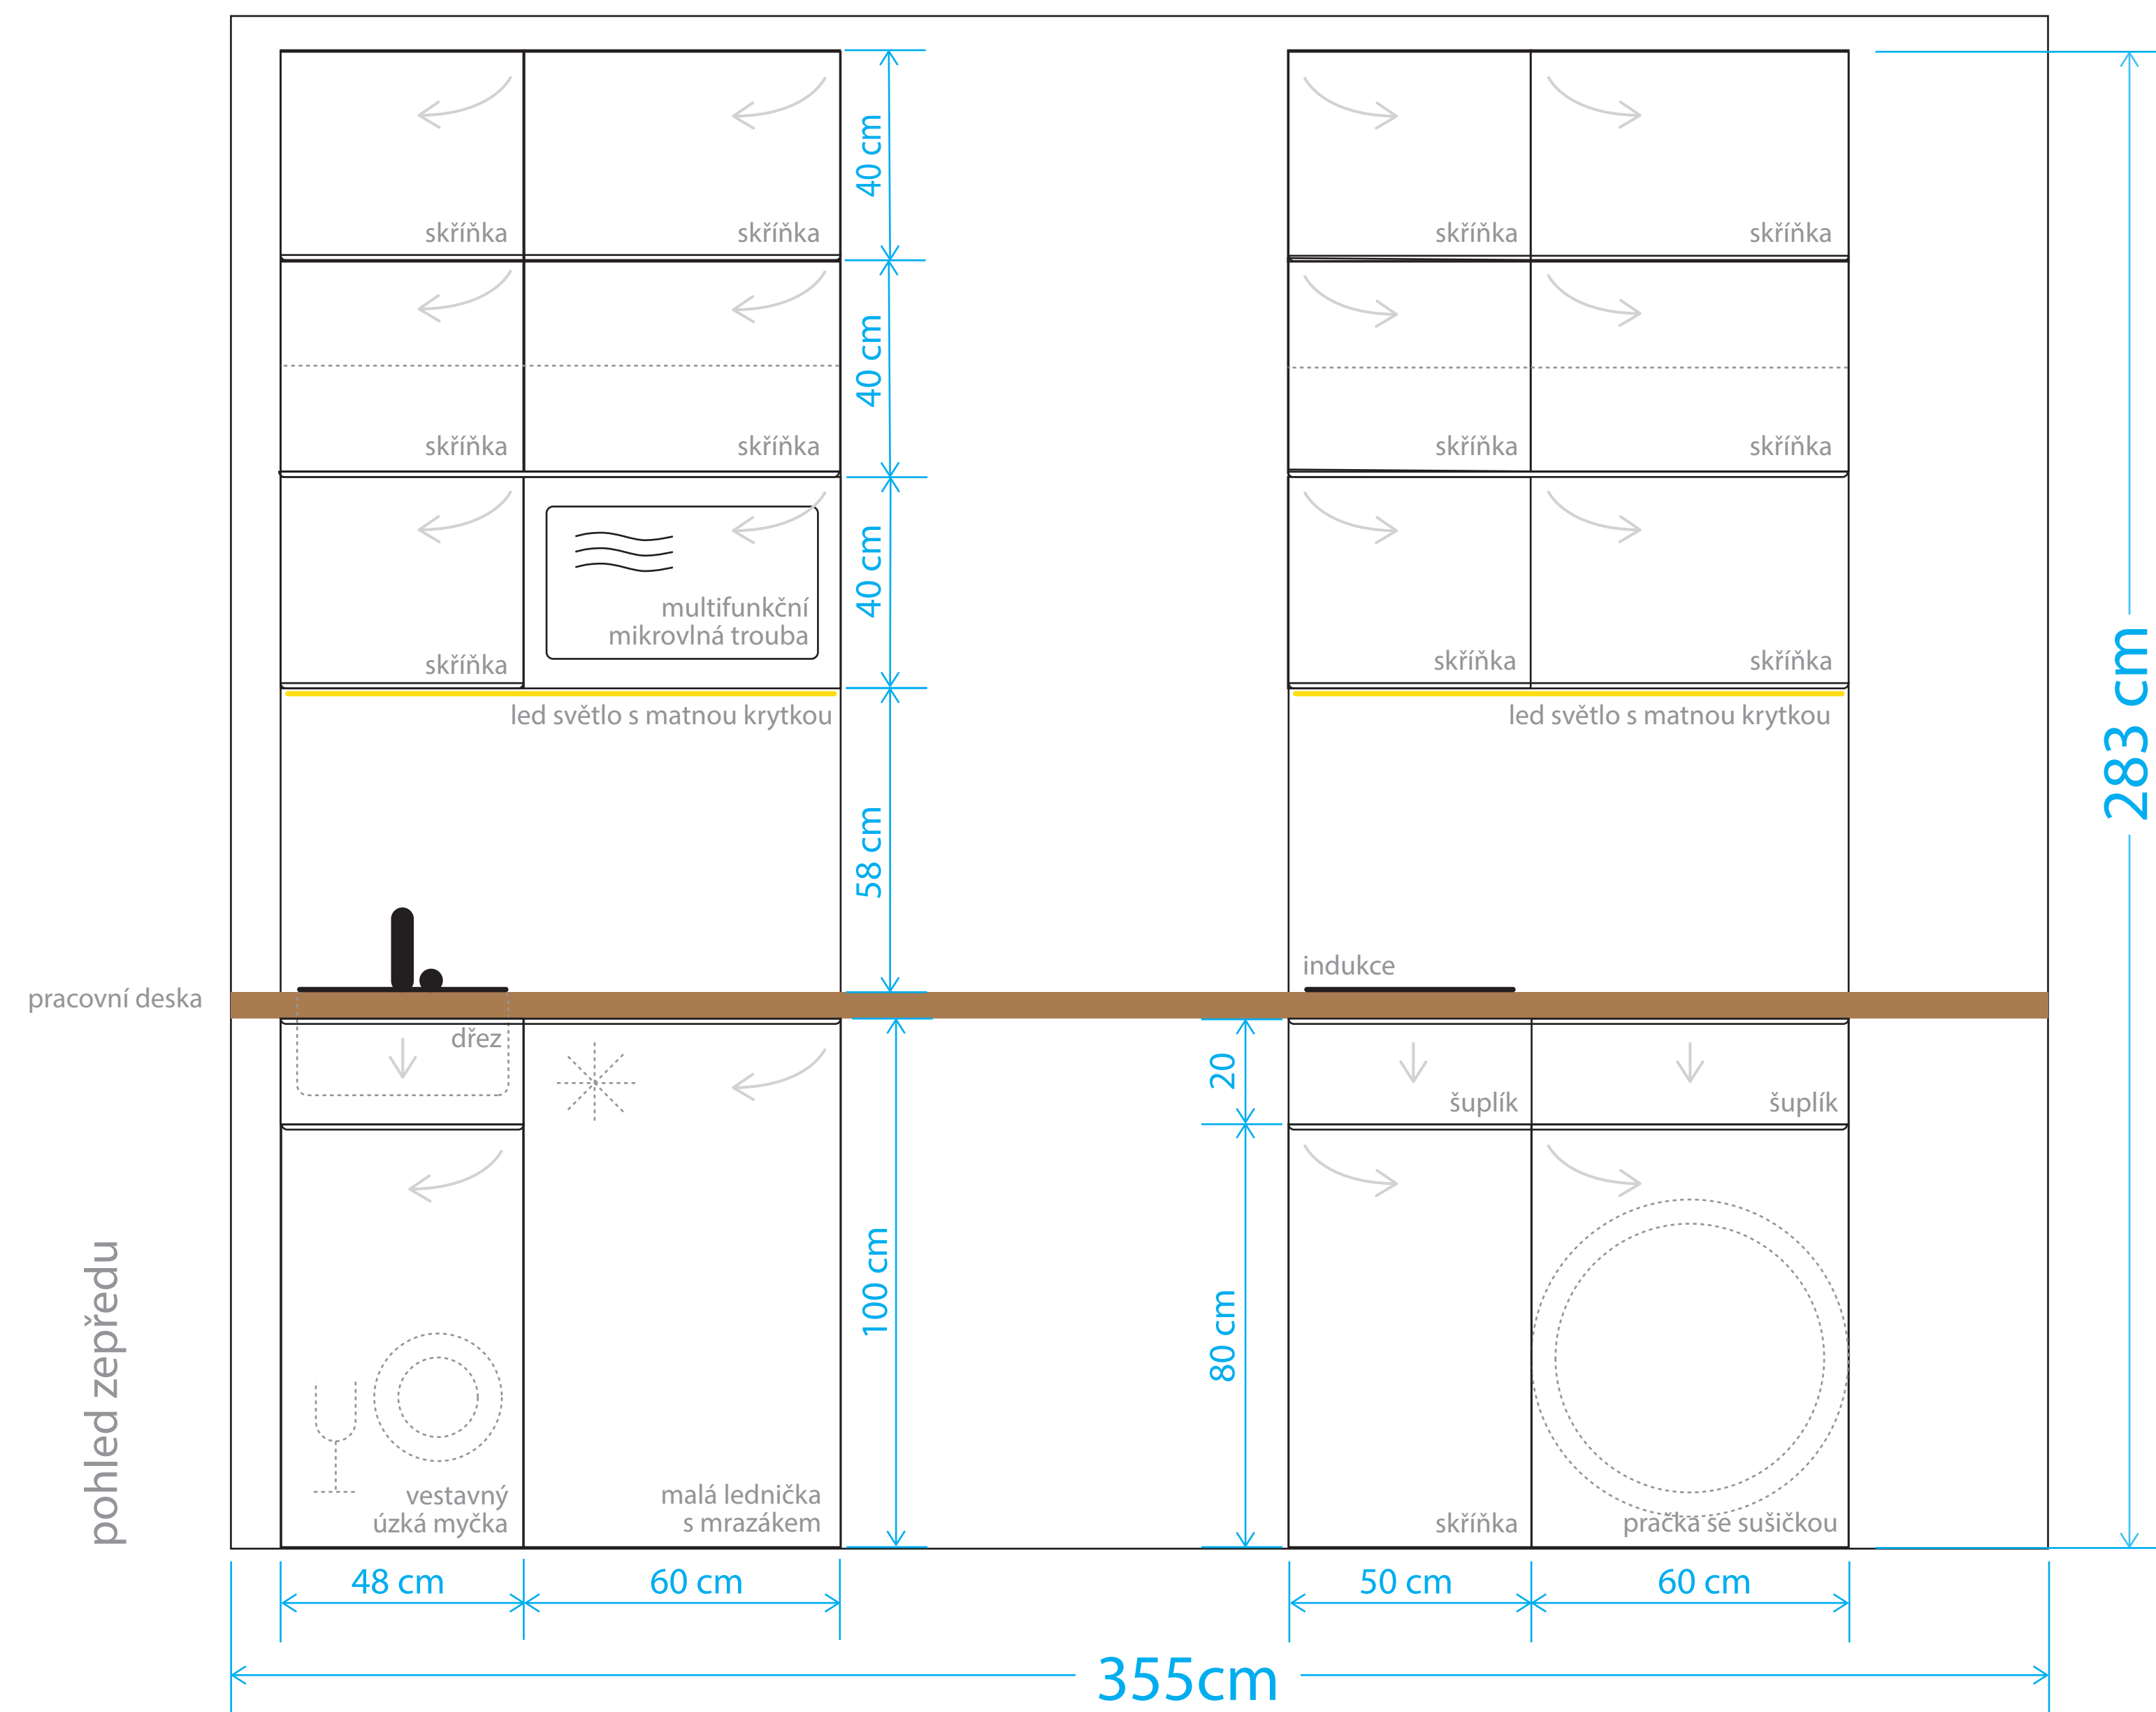

Vestavěná kuchyň do výklenků. Jedna dlouhá pracovní deska. Vestavěné led osvětlení pracovní desky (stejně jako u gauče).