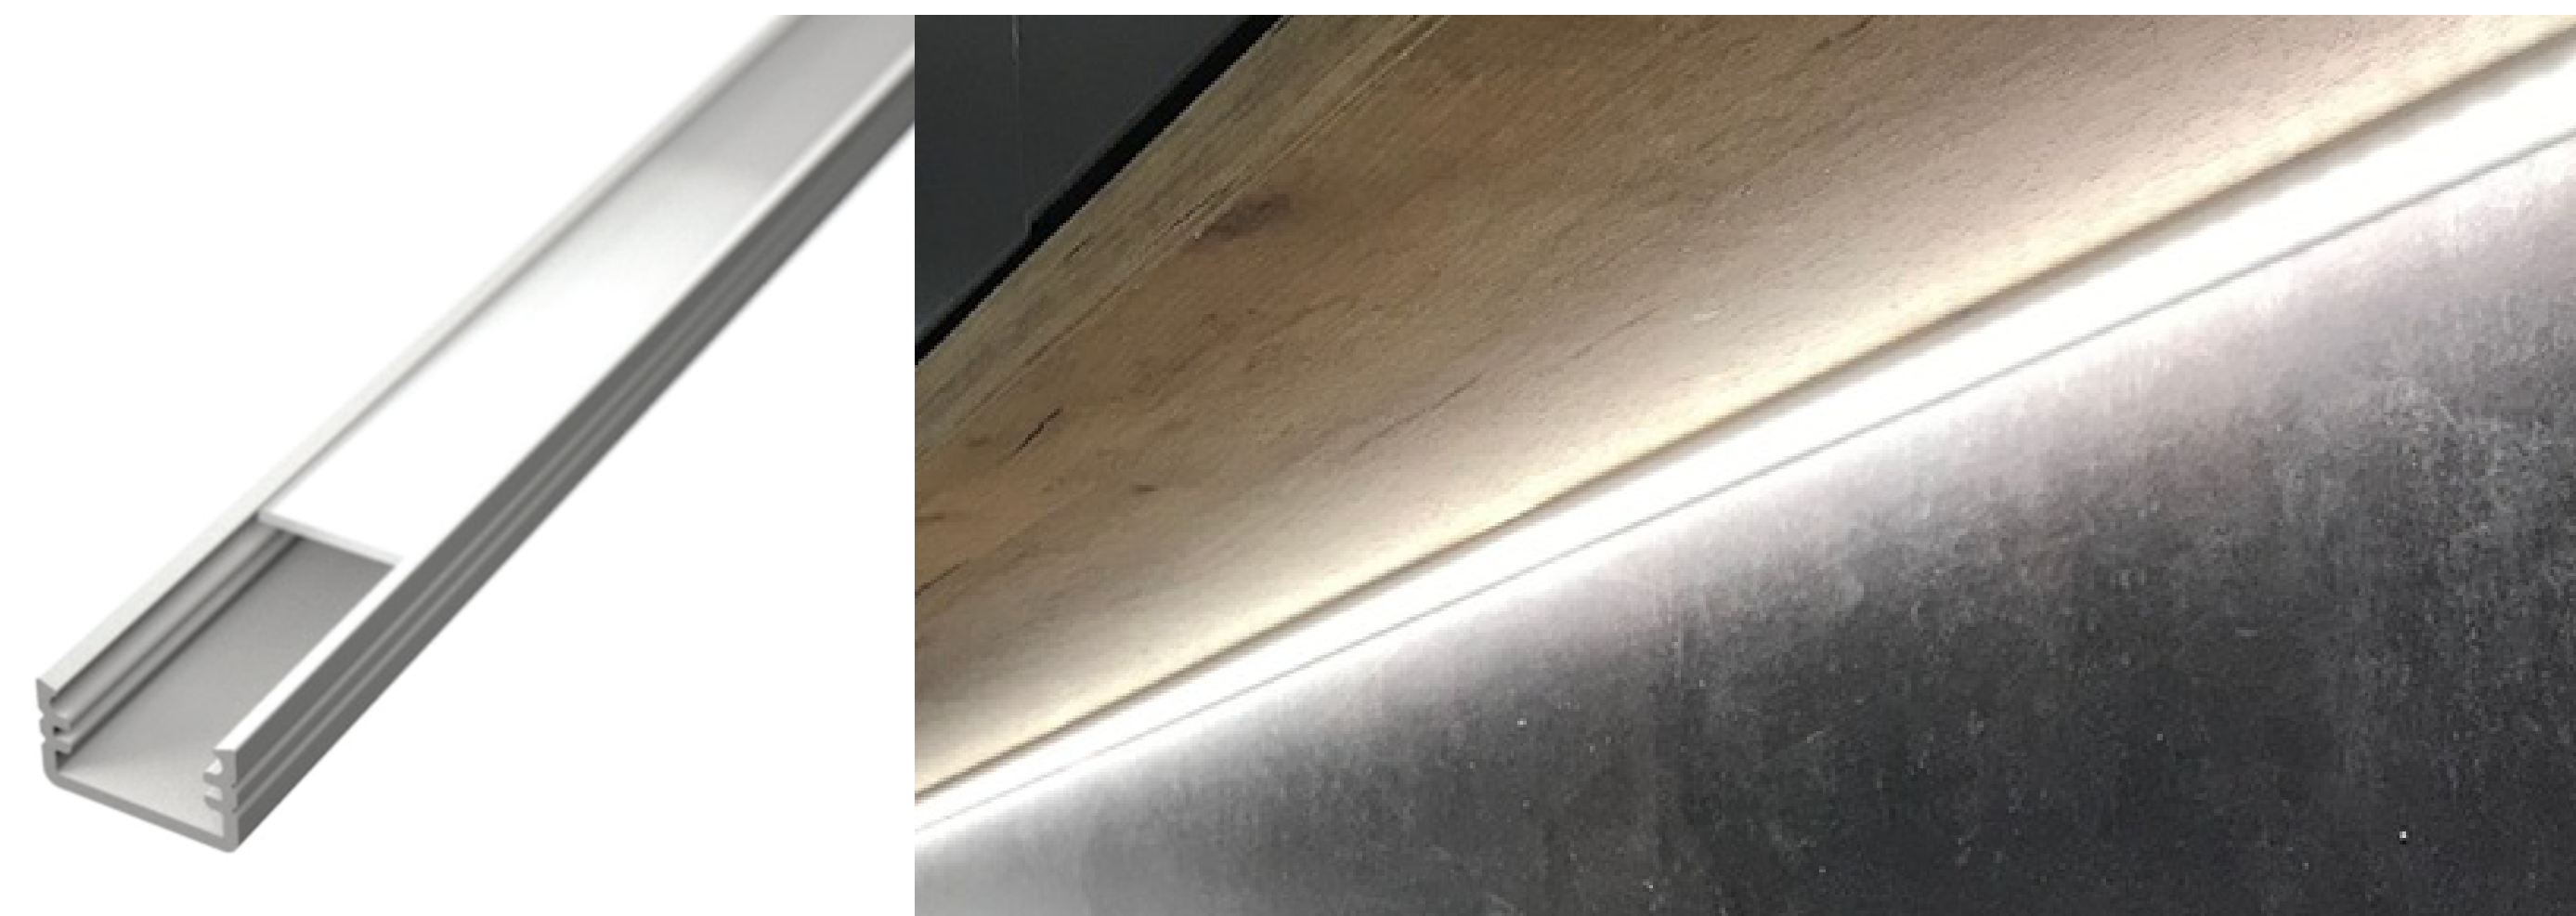

D- zadní stěna

ložnice

představa kovového rámu (bez předělů)
pouze jedna tyč na udržení matrace

ukázka schodů do zvýšeného patra - policový díl pod schody

Orientační představa kovových tyčí se zabudovaným led osvětlením. Schody do patra (co nejužší) a policové díly s IKEA do šatny.

šatna

vzdušné policové díly (šuplíků jen pár max 10)

LED osvětlené s matným plastem - odstín teplý

LOŽNICE
zadudované do kovového rámu po celém obvodu směrem dovnitř spací zóny

ŠATNA
též umístěné do zvýšeného patra (ze spodu)