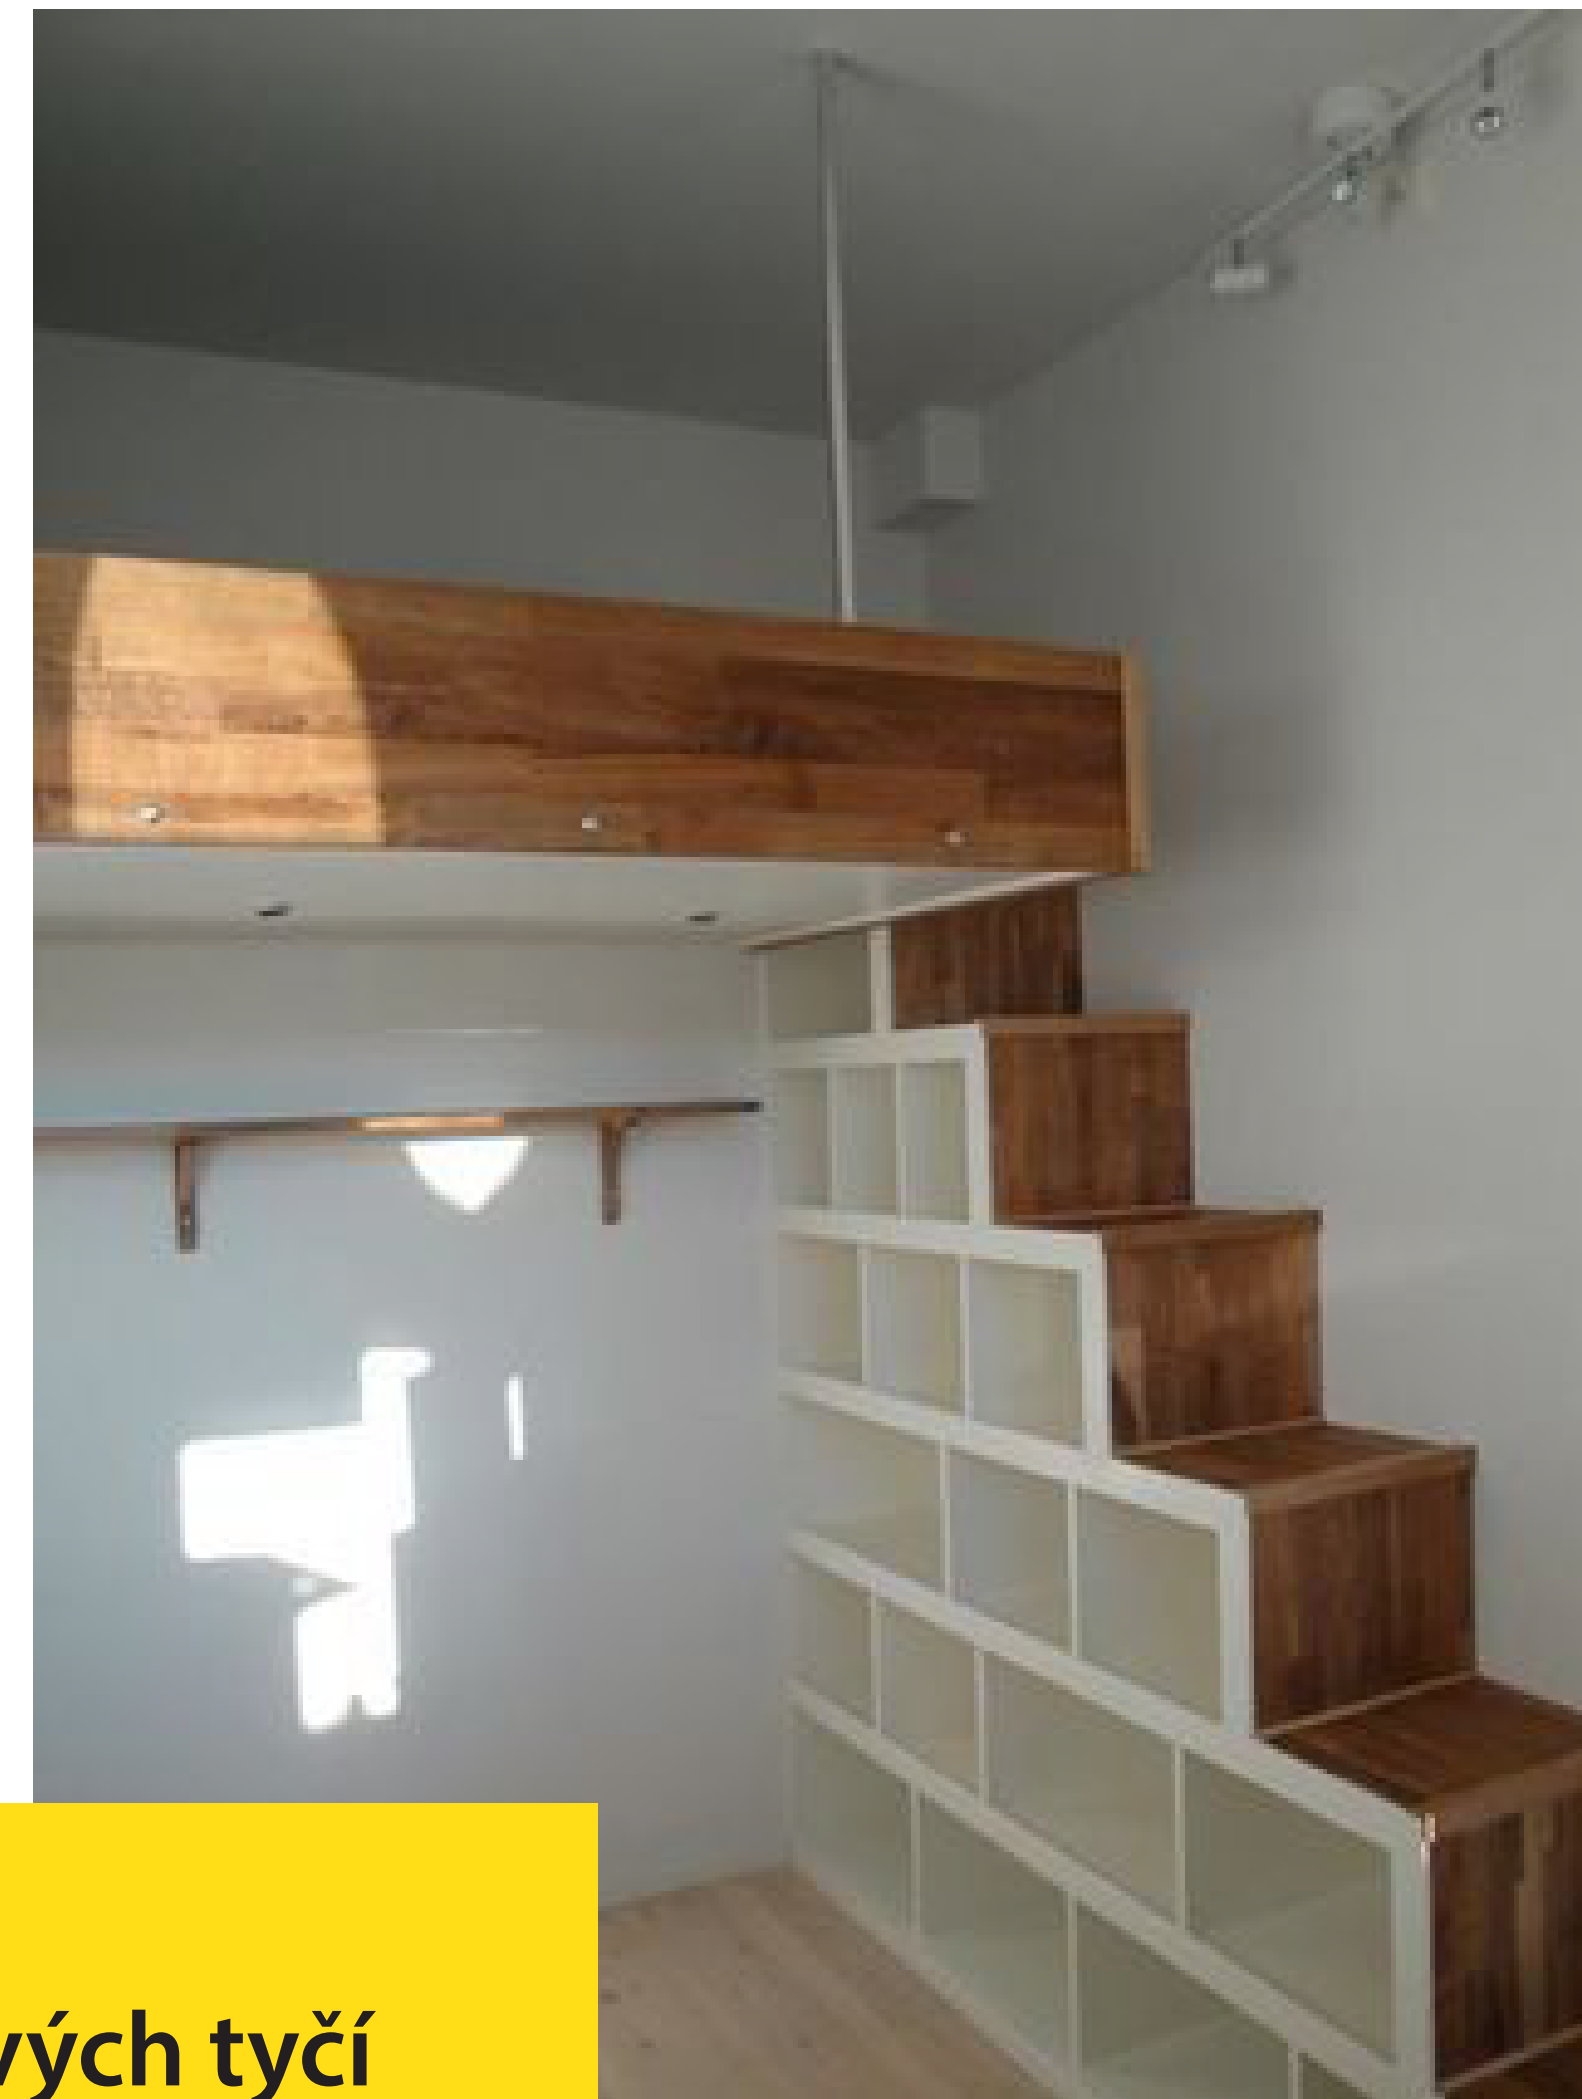

D- zadní stěna

ložnice

představa kovového rámu (bez předělů)
pouze jedna tyč na udržení matrace

ukázka schodů do zvýšeného patra - policový díl pod schody

Orientační představa kovových tyčí se zabudovaným led osvětlením. Schody do patra (co nejužší) a policové díly s IKEA do šatny.

šatna

vzdušné policové díly (šuplíků jen pár max 10)

LED osvětlené s matným plastem - odstín teplý

LOŽNICE
zadudované do kovového rámu po celém obvodu směrem dovnitř spací zóny

ŠATNA
též umístěné do zvýšeného patra (ze spodu)

kuchyně

Vestavěná kuchyň do výklenků. Jedna dlouhá pracovní deska. Vestavěné led osvětlení pracovní desky (stejně jako u gauče).

kuchyň

vestavená skříň bez úchyťů
použité stejné materiály jako v obýváku naproti
pracovní DESKA masivní dřevo