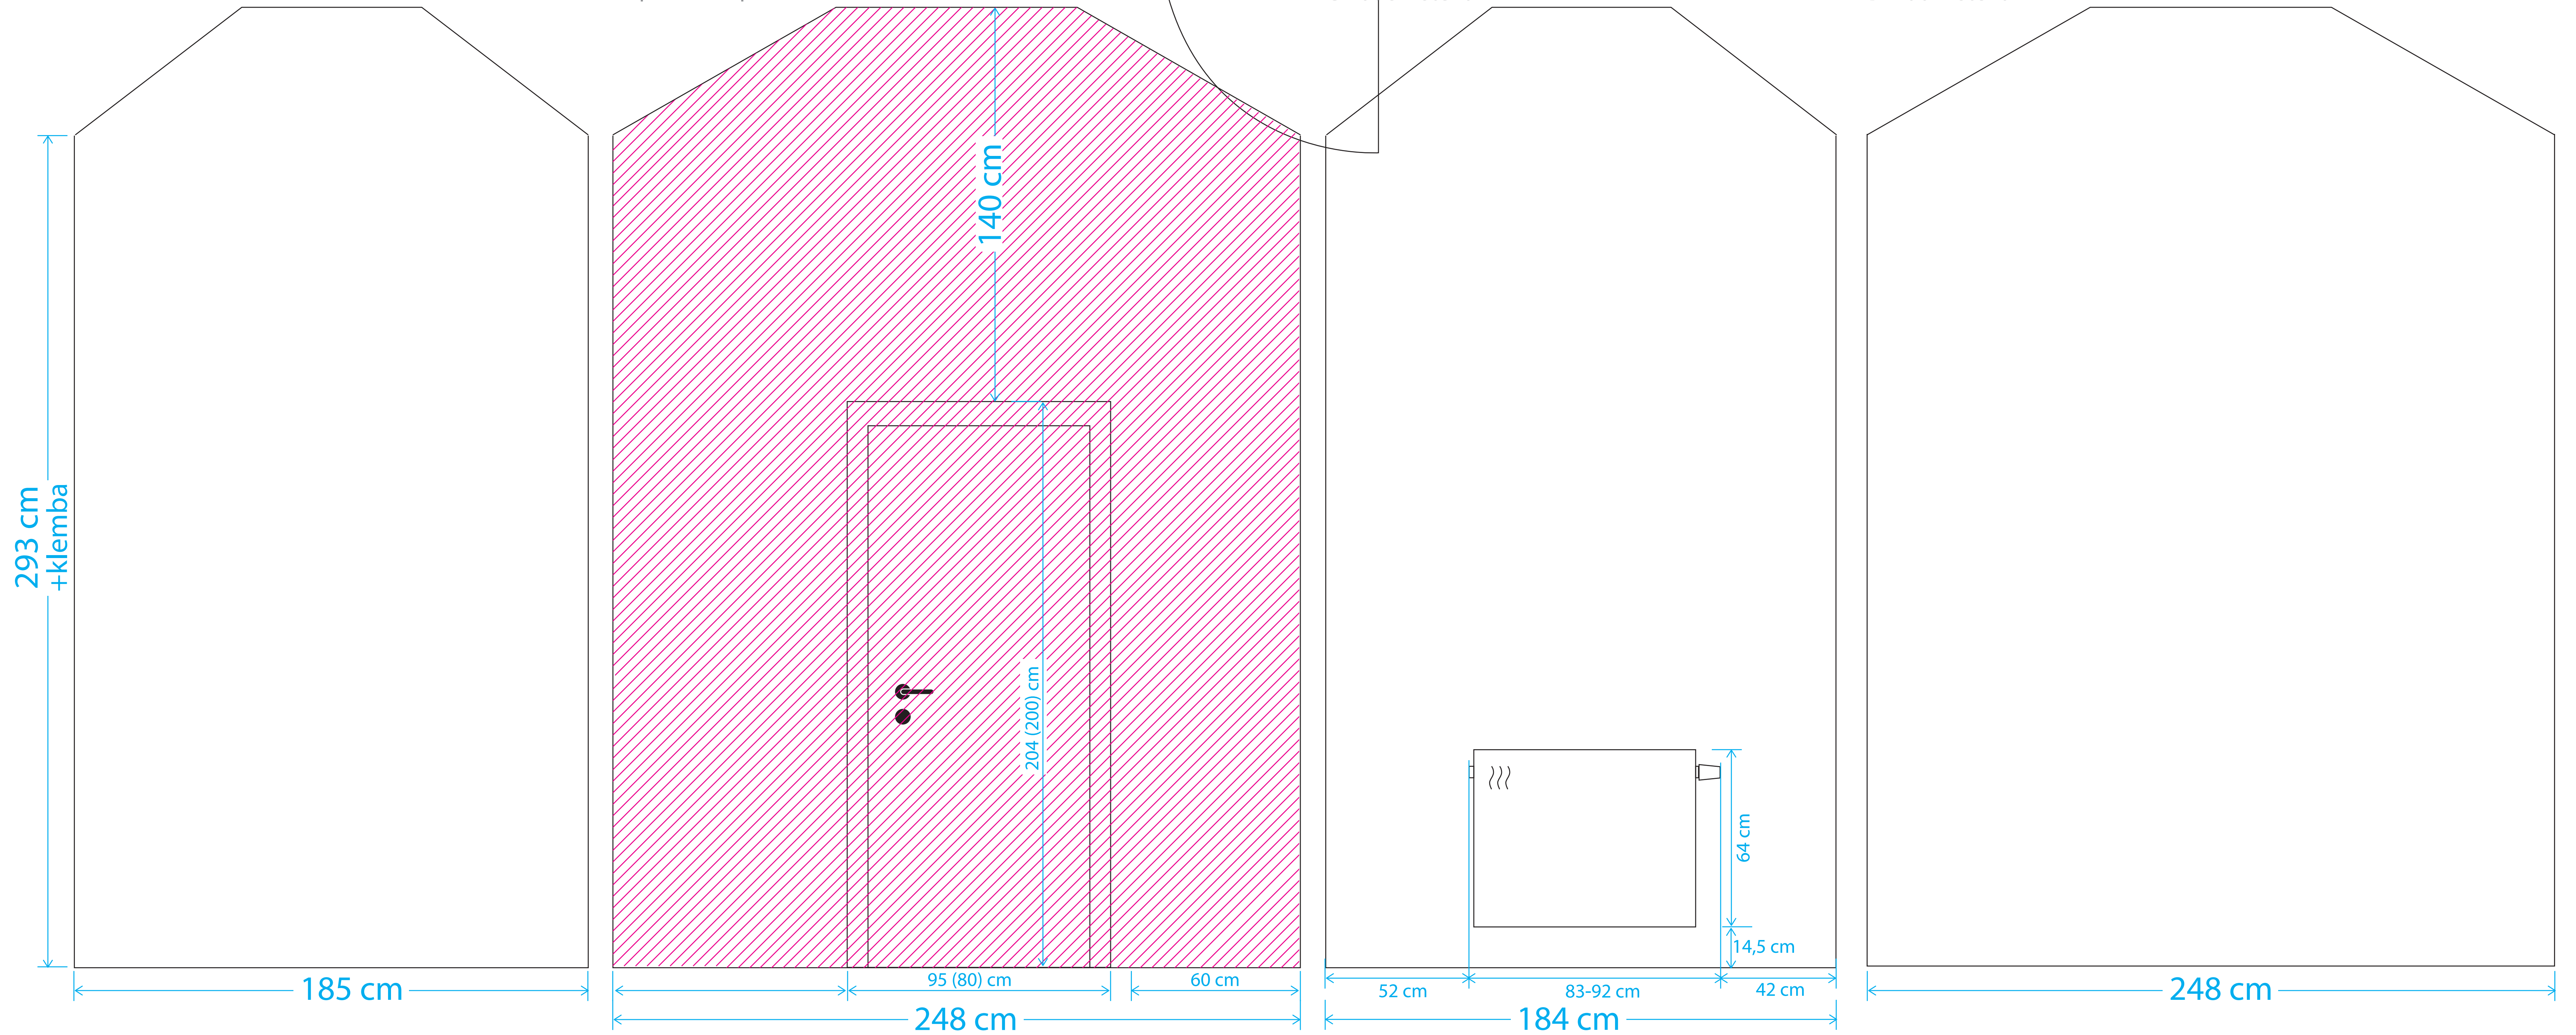

**lokace: Praha
(kousek od Anděla)**

rozloha: 30 m²

**dokončení: průběžně
během dubna
nejpozději konec dubna**

**materiál: dřevo/dřevotříska 95 %
kov 2% sklo 3%**

hrubé stavební práce zařídím

Předsíň 4,0 m²

Šatna/ložnice 4,6 m²

Obývací pokoj/ kuchyně 16,9 m²

Koupelna/WC 3,1 m²

LEGENDA

 orientační poloha světla

 teletrické opaní

ložnice aktuální stav

LEGENDA

-  orientační poloha světla
-  bouraná příčka
-  vybudované zvýšené patro

pohled shora - přízemí

**Vybourání příčky
a příprava elektriny
zařídím u mých dělníků.**

A - boční stěna

B- pohled zepředu

C - boční stěna

D- zadní stěna

ložnice

představa kovového rámu (bez předělů)
pouze jedna tyč na udržení matrace

ukázka schodů do zvýšeného patra - policový díl pod schody

Orientační představa kovových tyčí se zabudovaným led osvětlením. Schody do patra (co nejužší) a policové díly s IKEA do šatny.