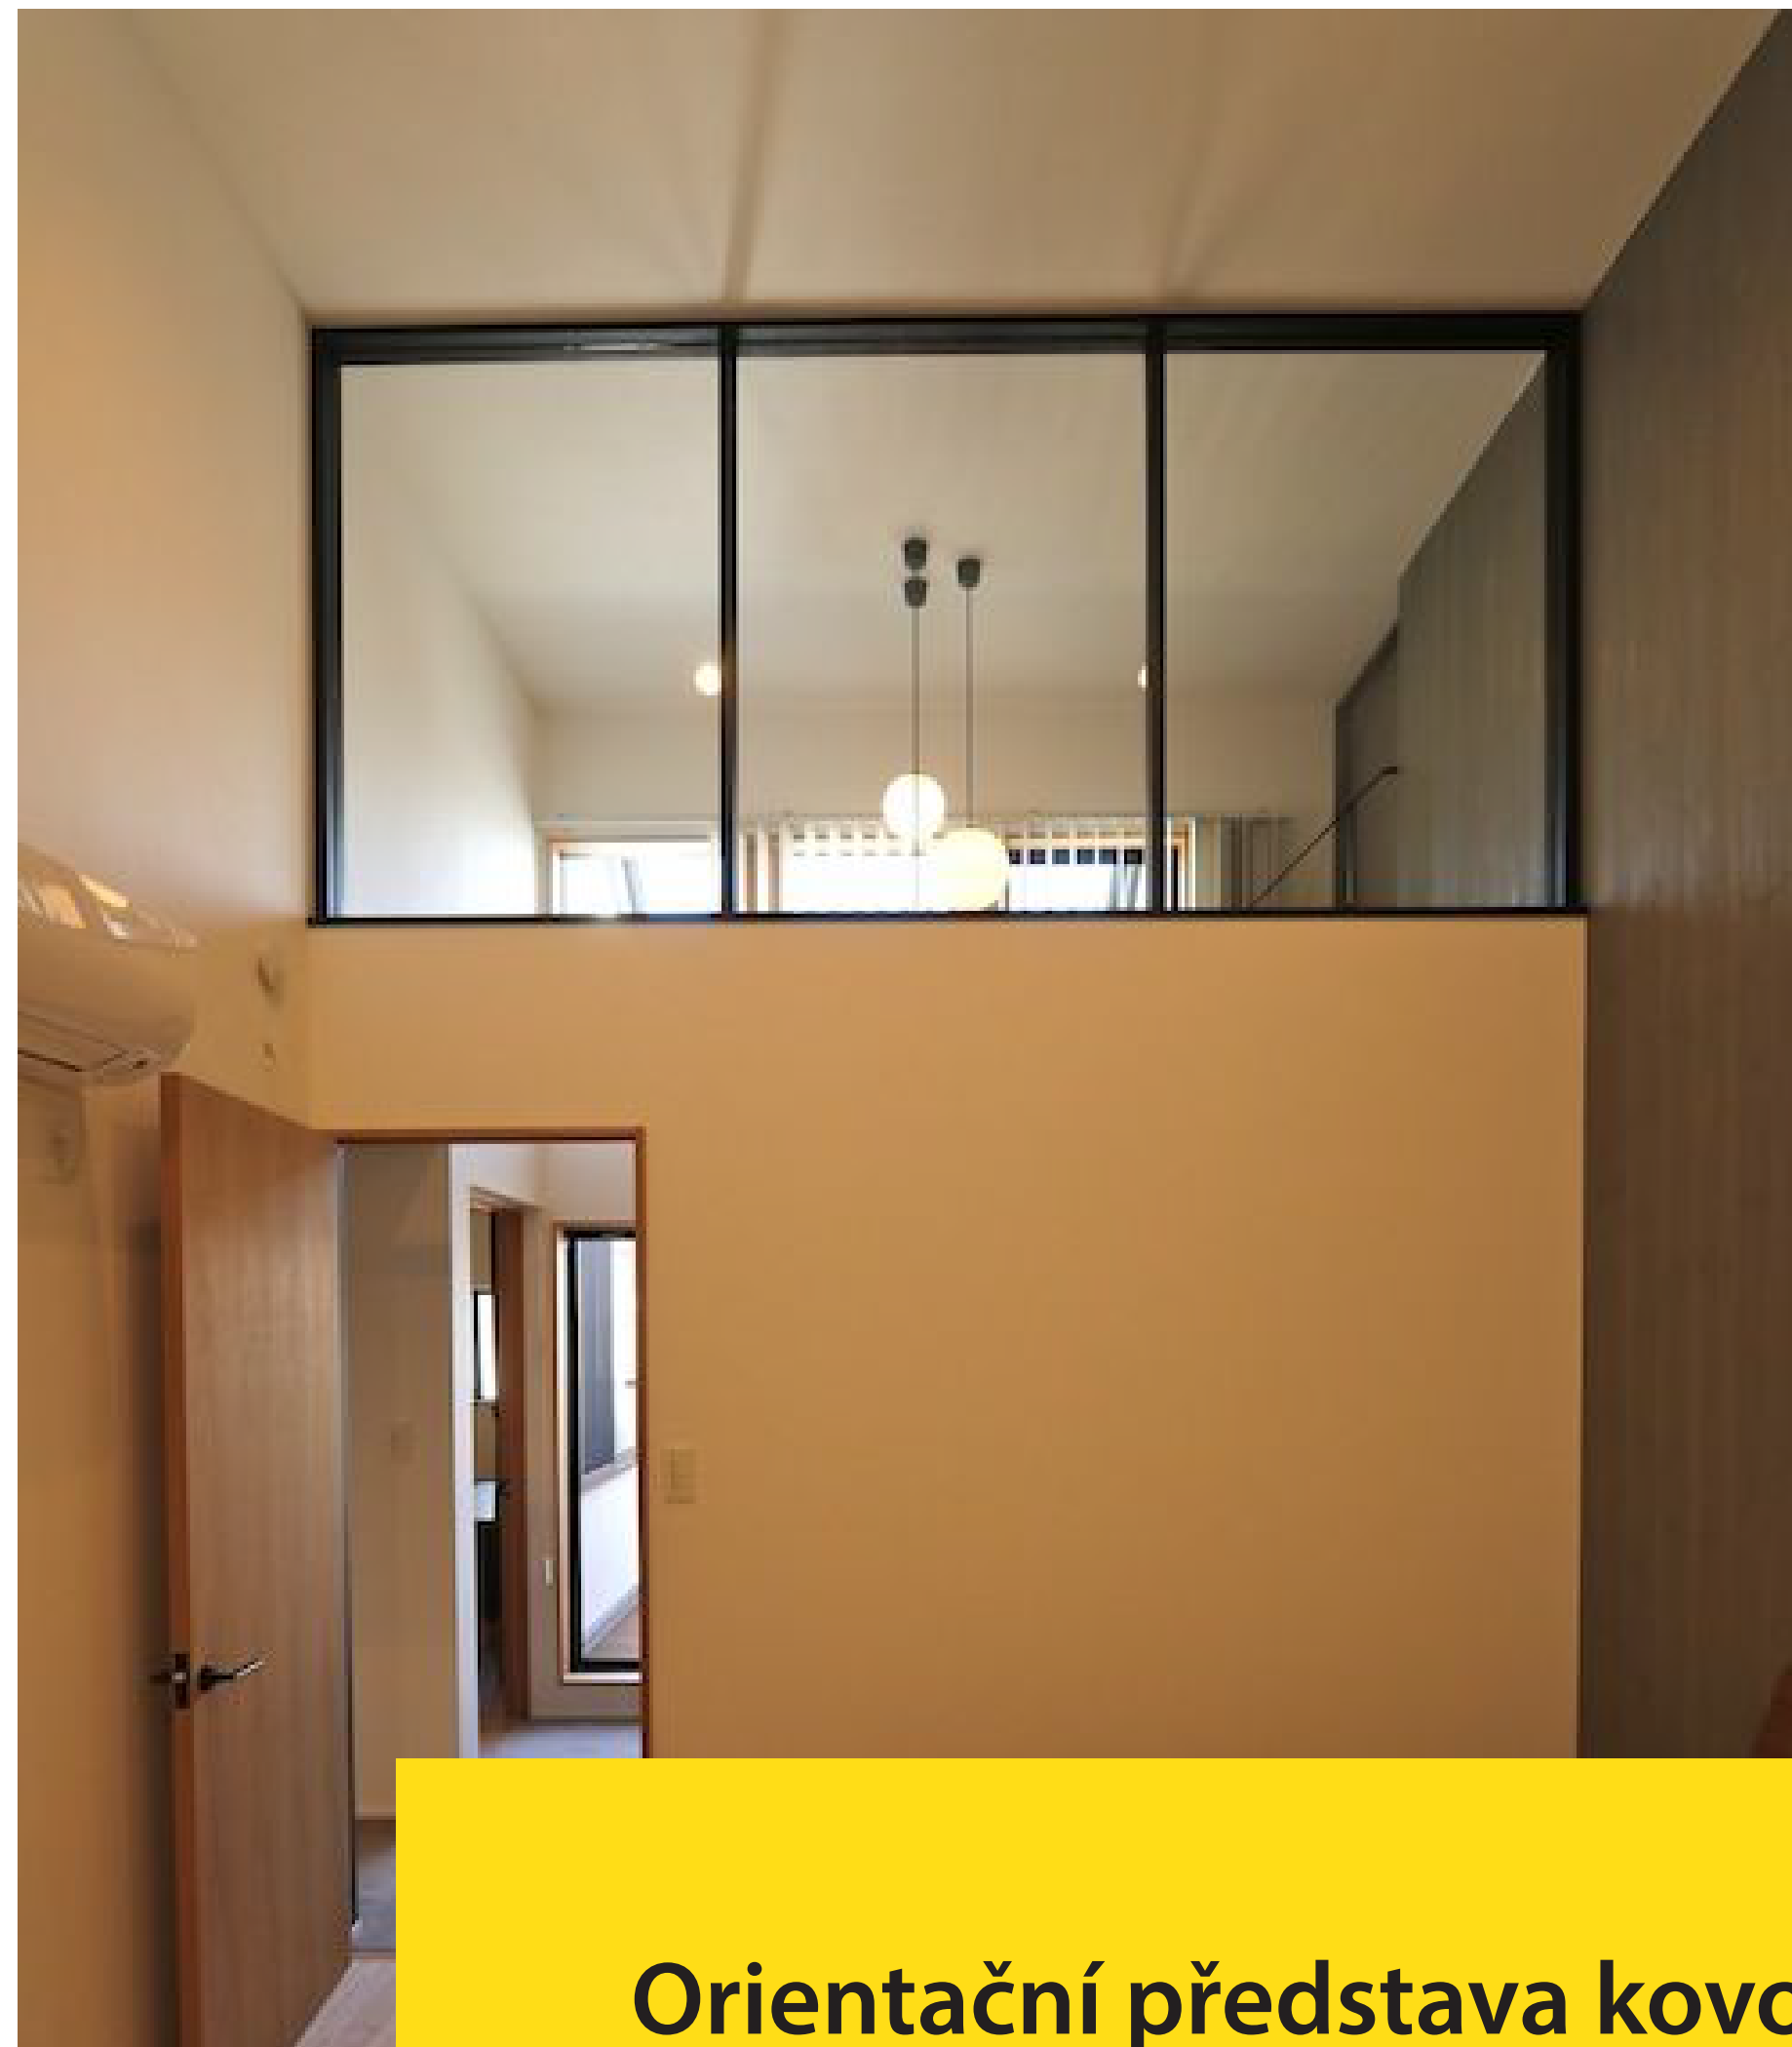

-  orientační poloha světla
-  bouraná příčka
-  vybudované zvýšené patro

pohled shora - přízemí

**Vybourání příčky
a příprava elektriny
zařídím u mých dělníků.**

A - boční stěna

B- pohled zepředu

C - boční stěna

D- zadní stěna

ložnice

představa kovového rámu (bez předělů)
pouze jedna tyč na udržení matrace

ukázka schodů do zvýšeného patra - policový díl pod schody

Orientační představa kovových tyčí se zabudovaným led osvětlením. Schody do patra (co nejužší) a policové díly s IKEA do šatny.

šatna

vzdušné policové díly (šuplíků jen pár max 10)

LED osvětlené s matným plastem - odstín teplý

LOŽNICE
zadudované do kovového rámu po celém obvodu směrem dovnitř spací zóny

ŠATNA
též umístěné do zvýšeného patra (ze spodu)

kuchyně

Vestavěná kuchyň do výklenků. Jedna dlouhá pracovní deska. Vestavěné led osvětlení pracovní desky (stejně jako u gauče).

kuchyň

vestavená skříň bez úchyťů
použité stejné materiály jako v obýváku naproti
pracovní DESKA masivní dřevo