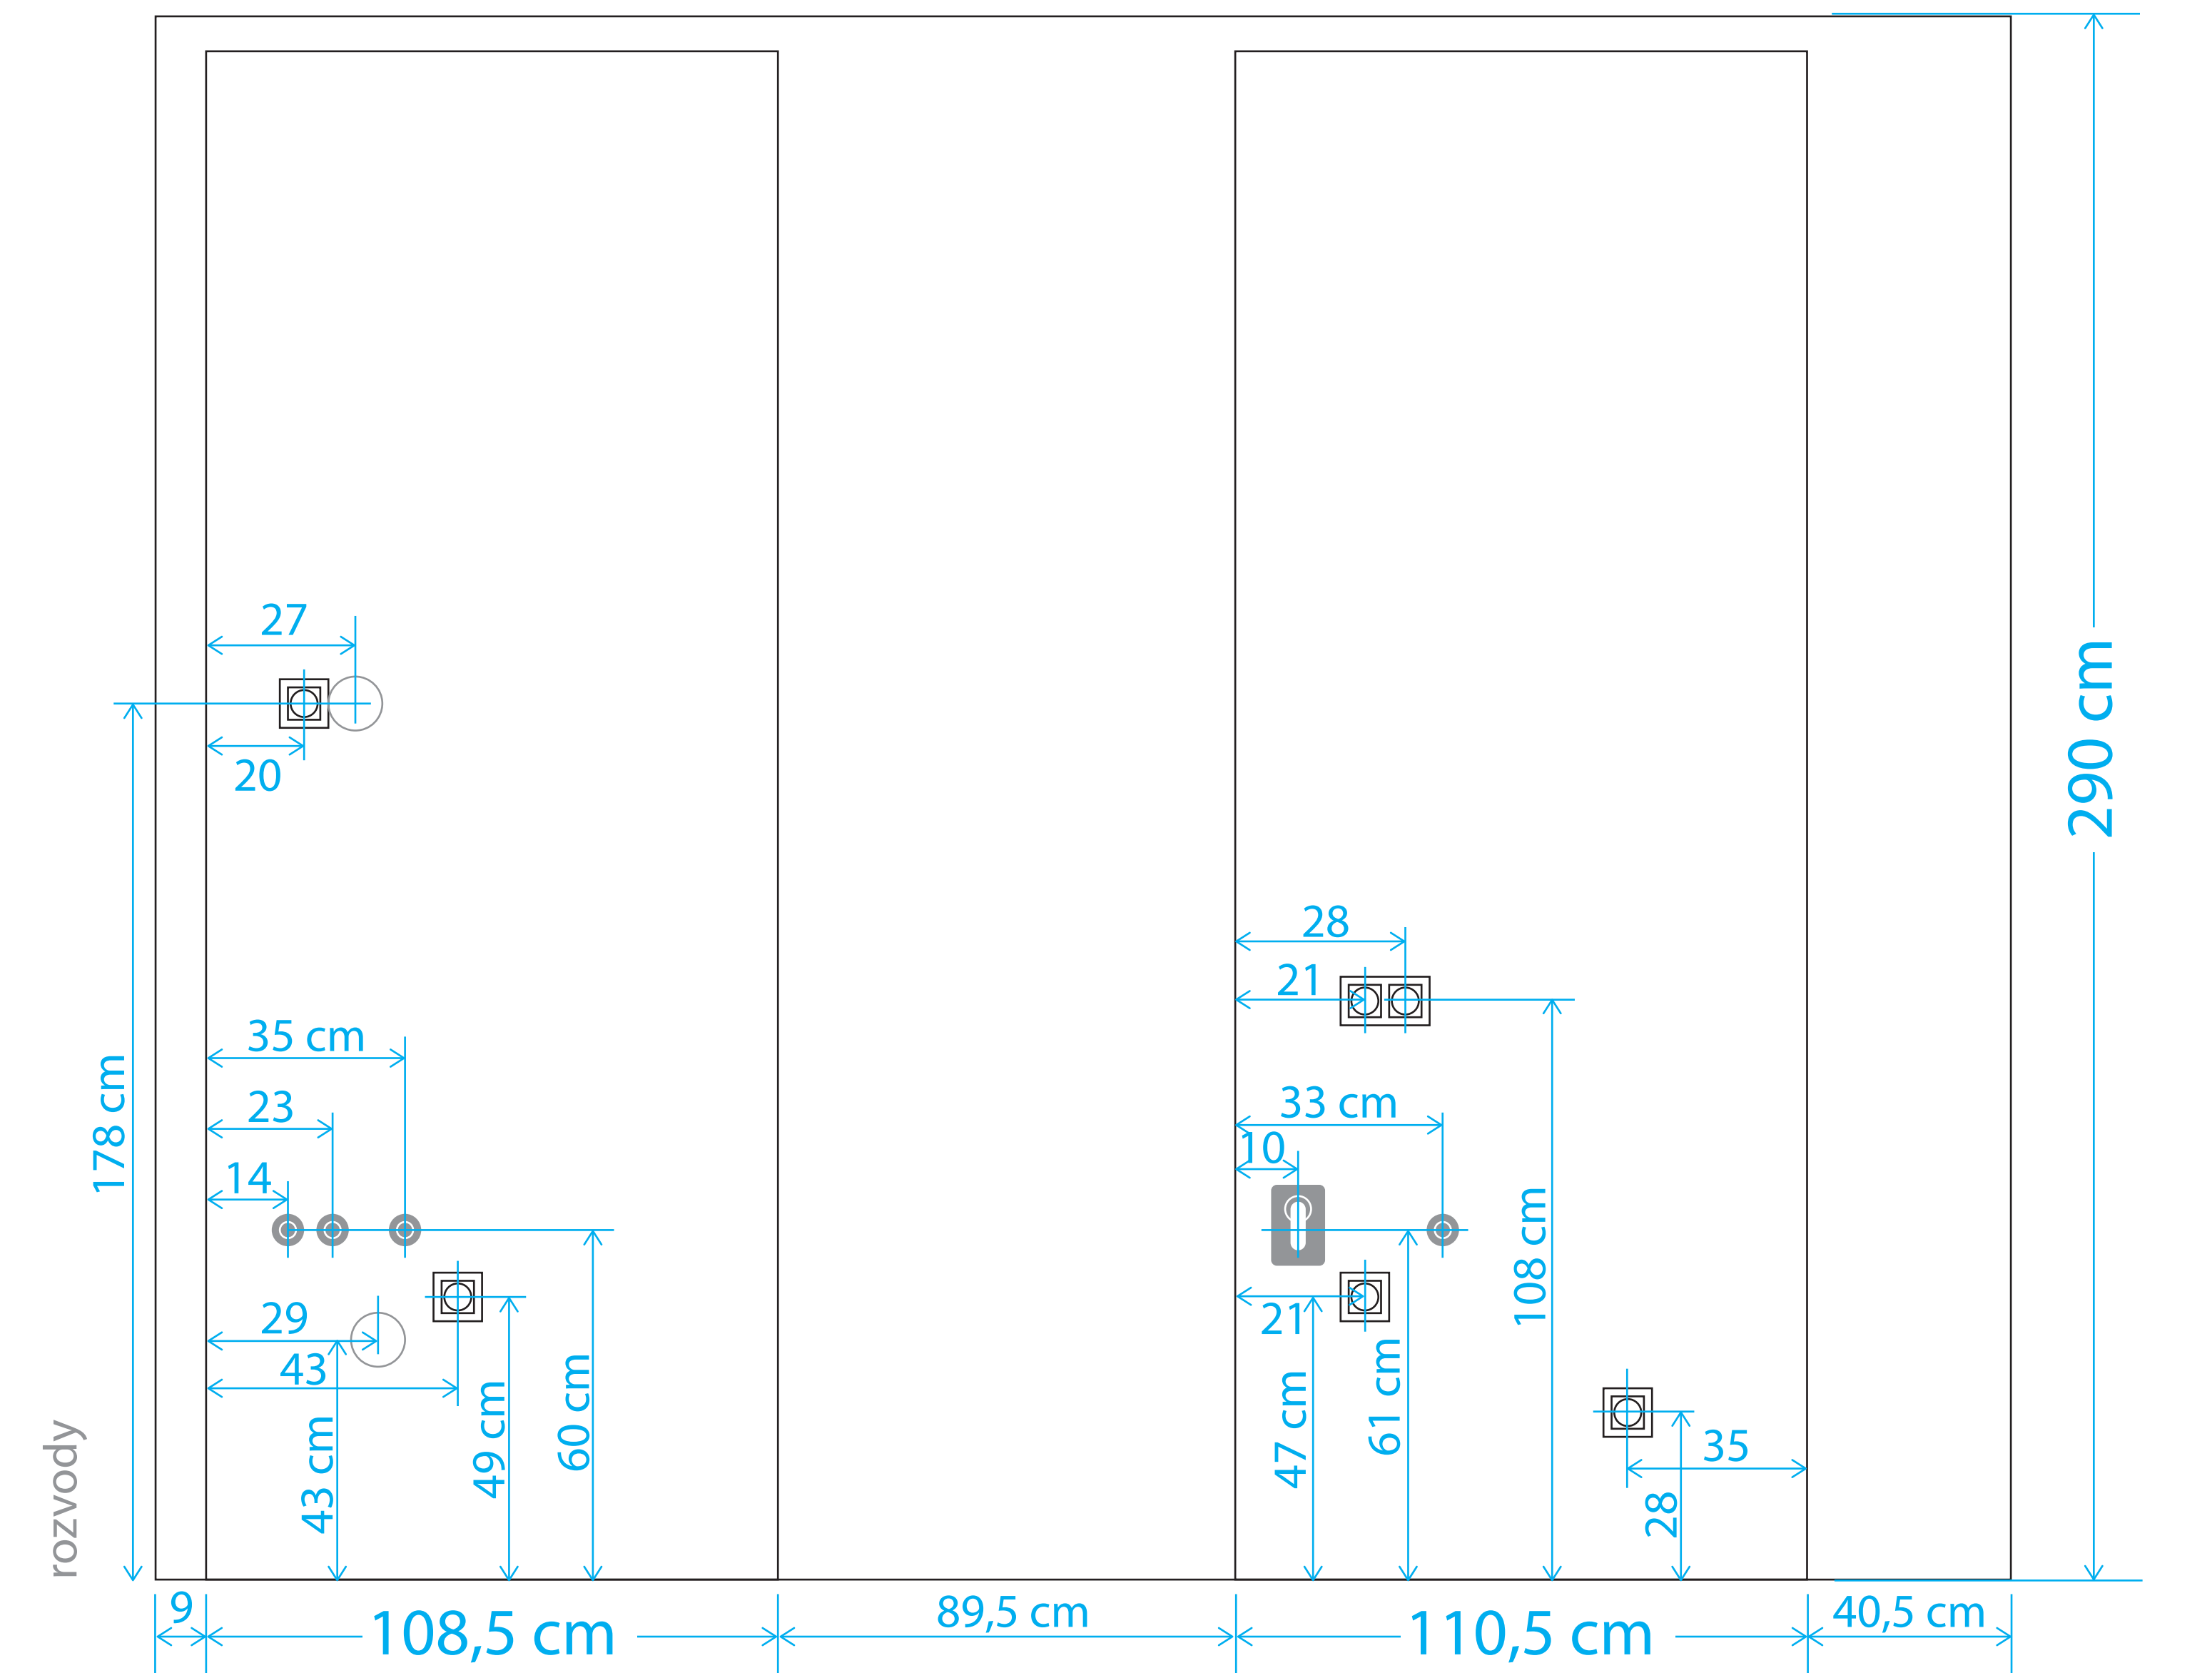

Vestavěná kuchyň do výklenků. Jedna dlouhá pracovní deska. Vestavěné led osvětlení pracovní desky (stejně jako u gauče).