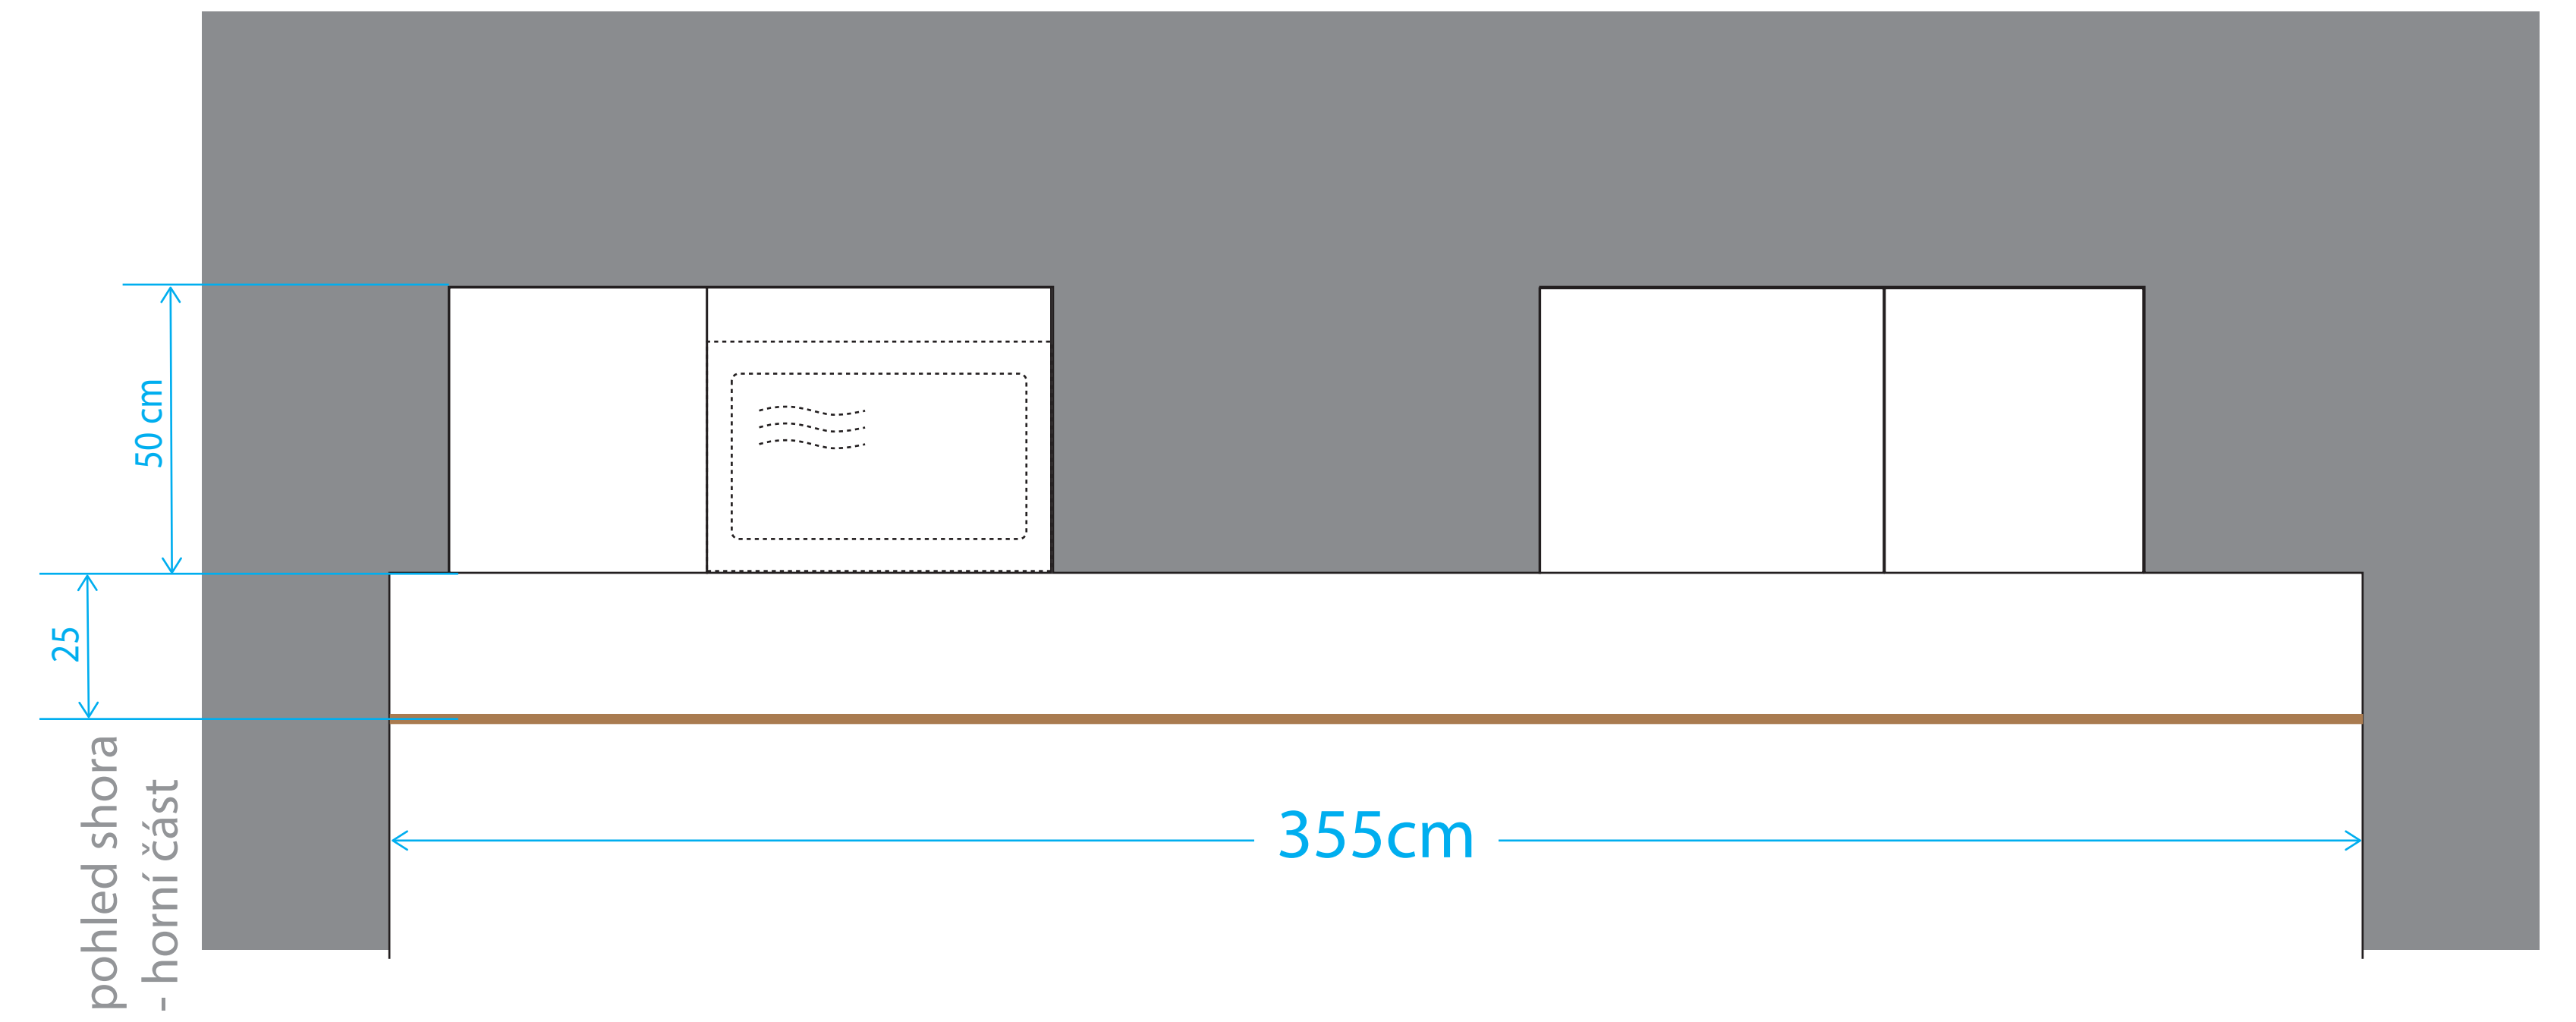

kuchyně

Vestavěná kuchyň do výklenků. Jedna dlouhá pracovní deska. Vestavěné led osvětlení pracovní desky (stejně jako u gauče).