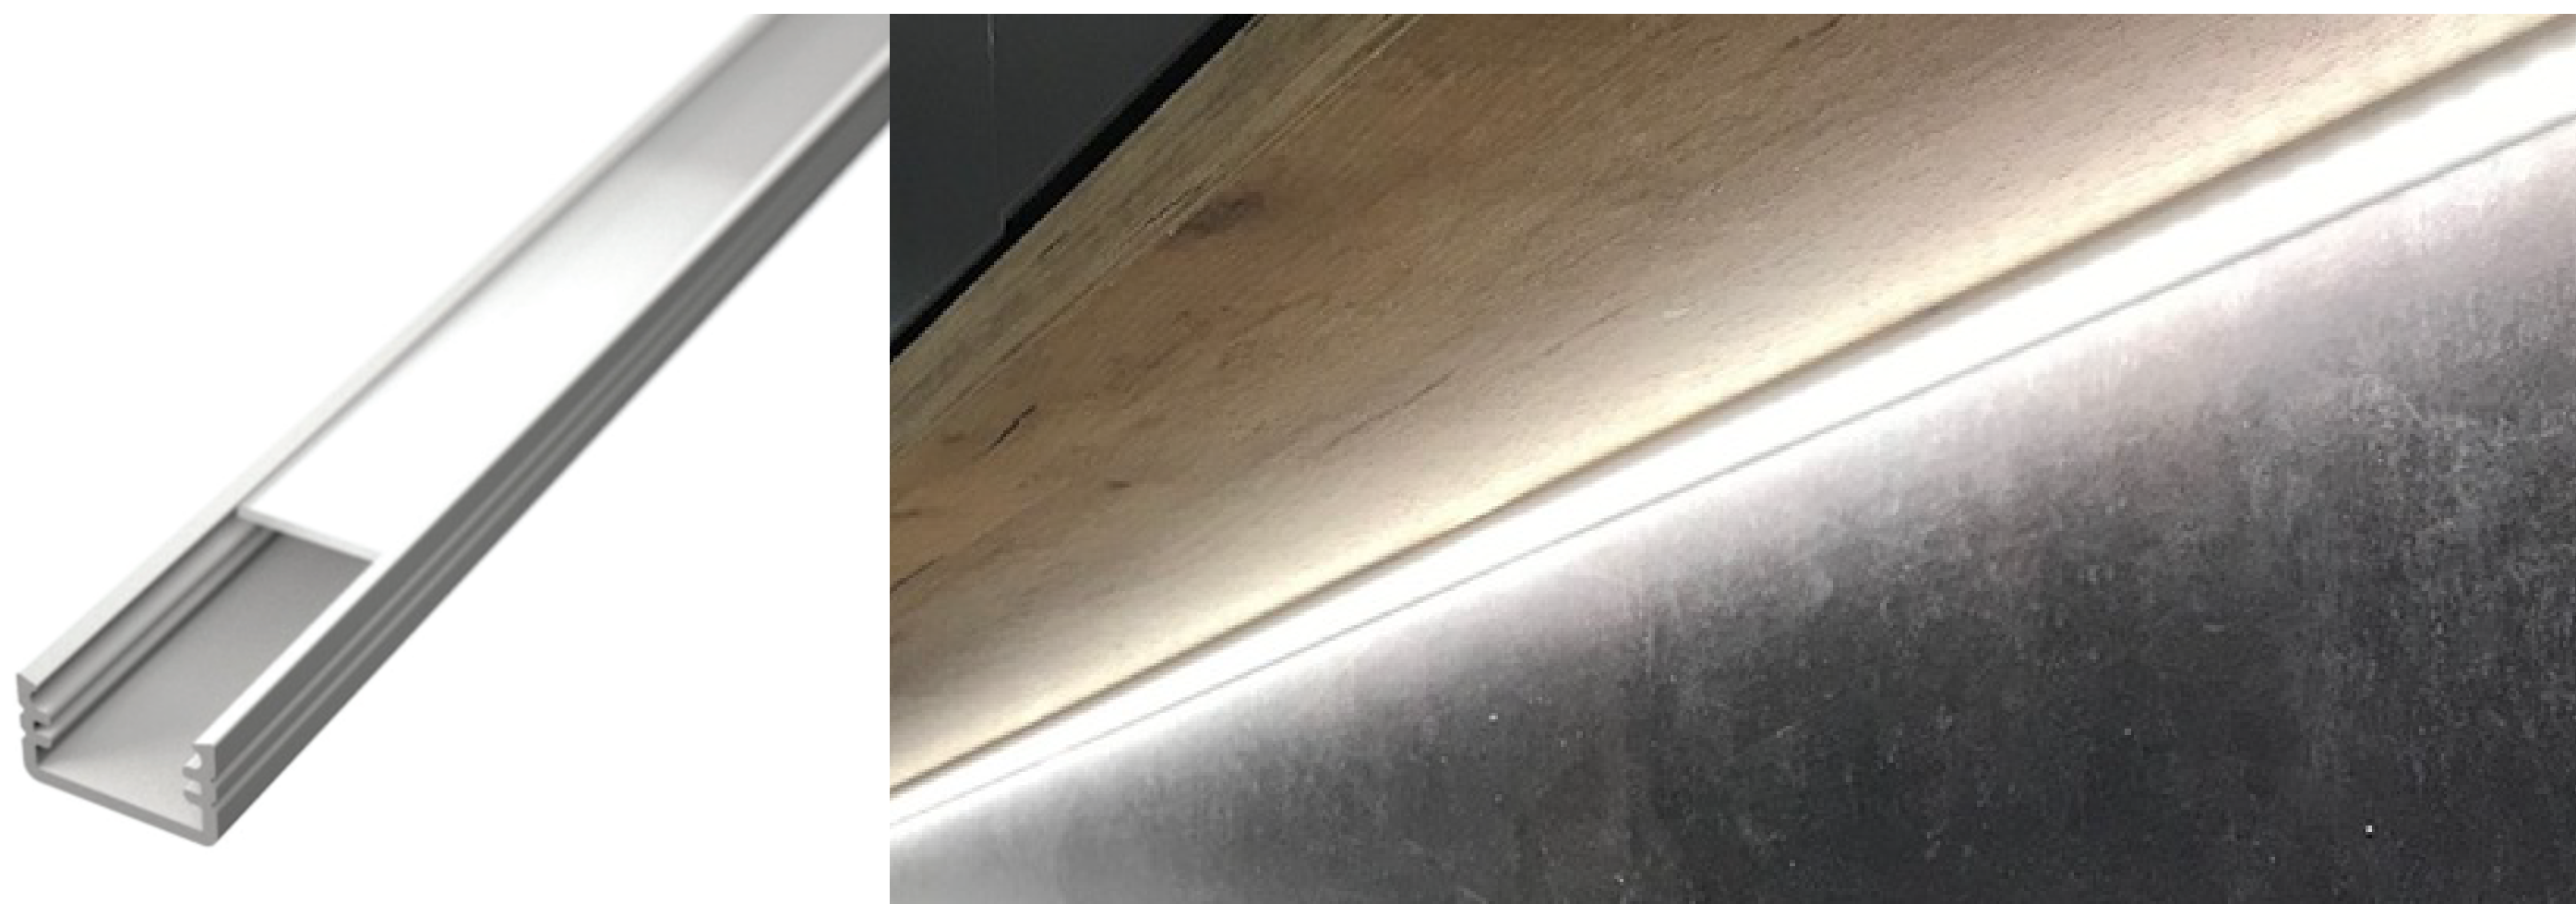

obývací

vestavěná skříň
s gaučem

vestavená skříň bez úchytů

použité stejné materiály
jako v kuchyni naproti

RÁM masivní dřevo

MADRACE
jedna na sezení jedna na opření zad
(příležitostní spaní)

2x

LED osvětlené s matným plastem - odstín teplý
zabudované do „stropu gauče,,