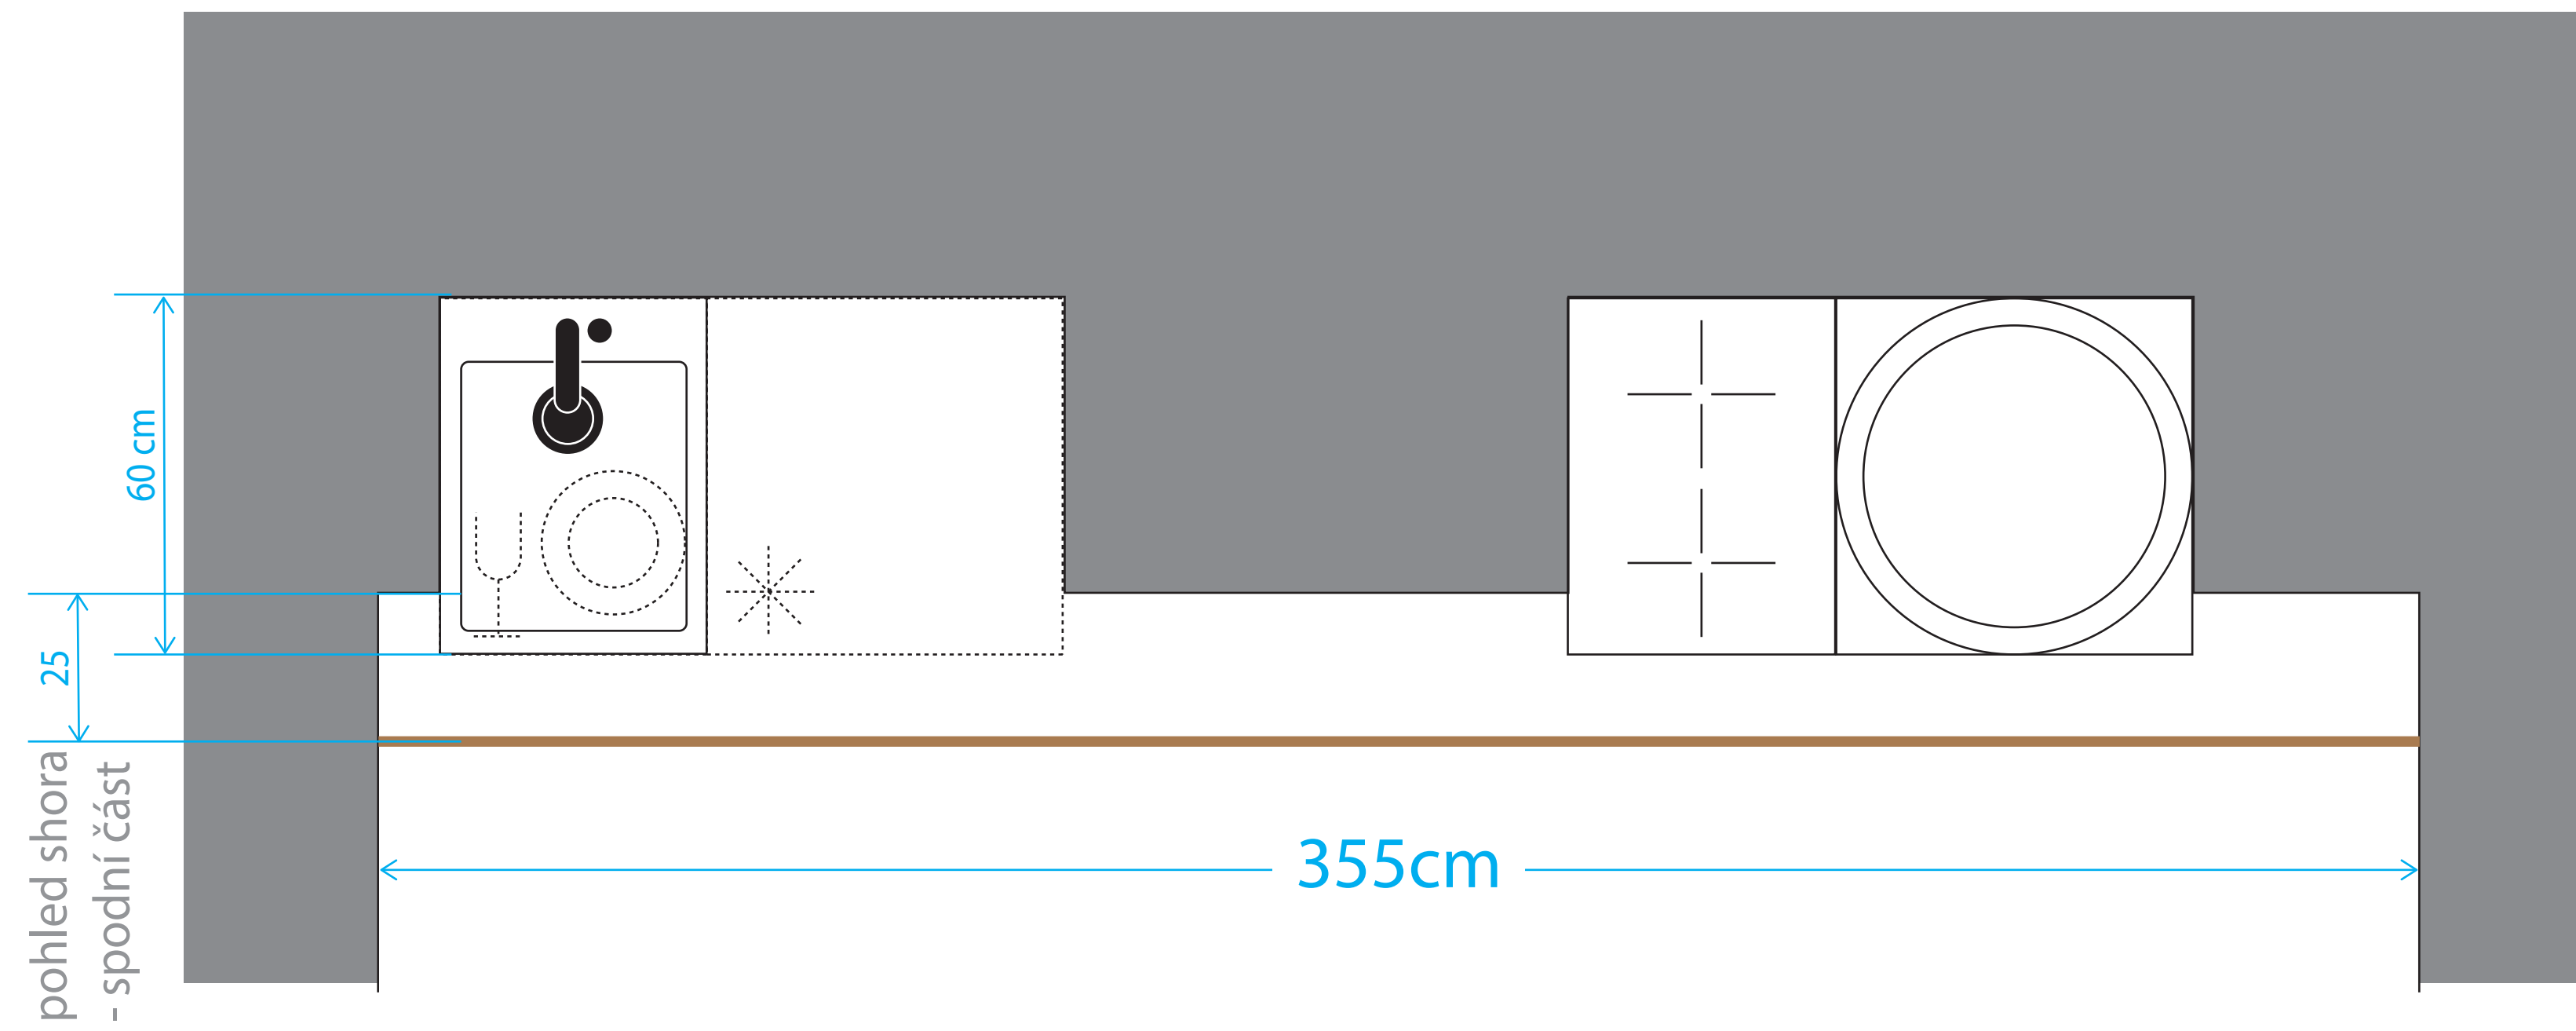

kuchyně

Vestavěná kuchyň do výklenků. Jedna dlouhá pracovní deska. Vestavěné led osvětlení pracovní desky (stejně jako u gauče).