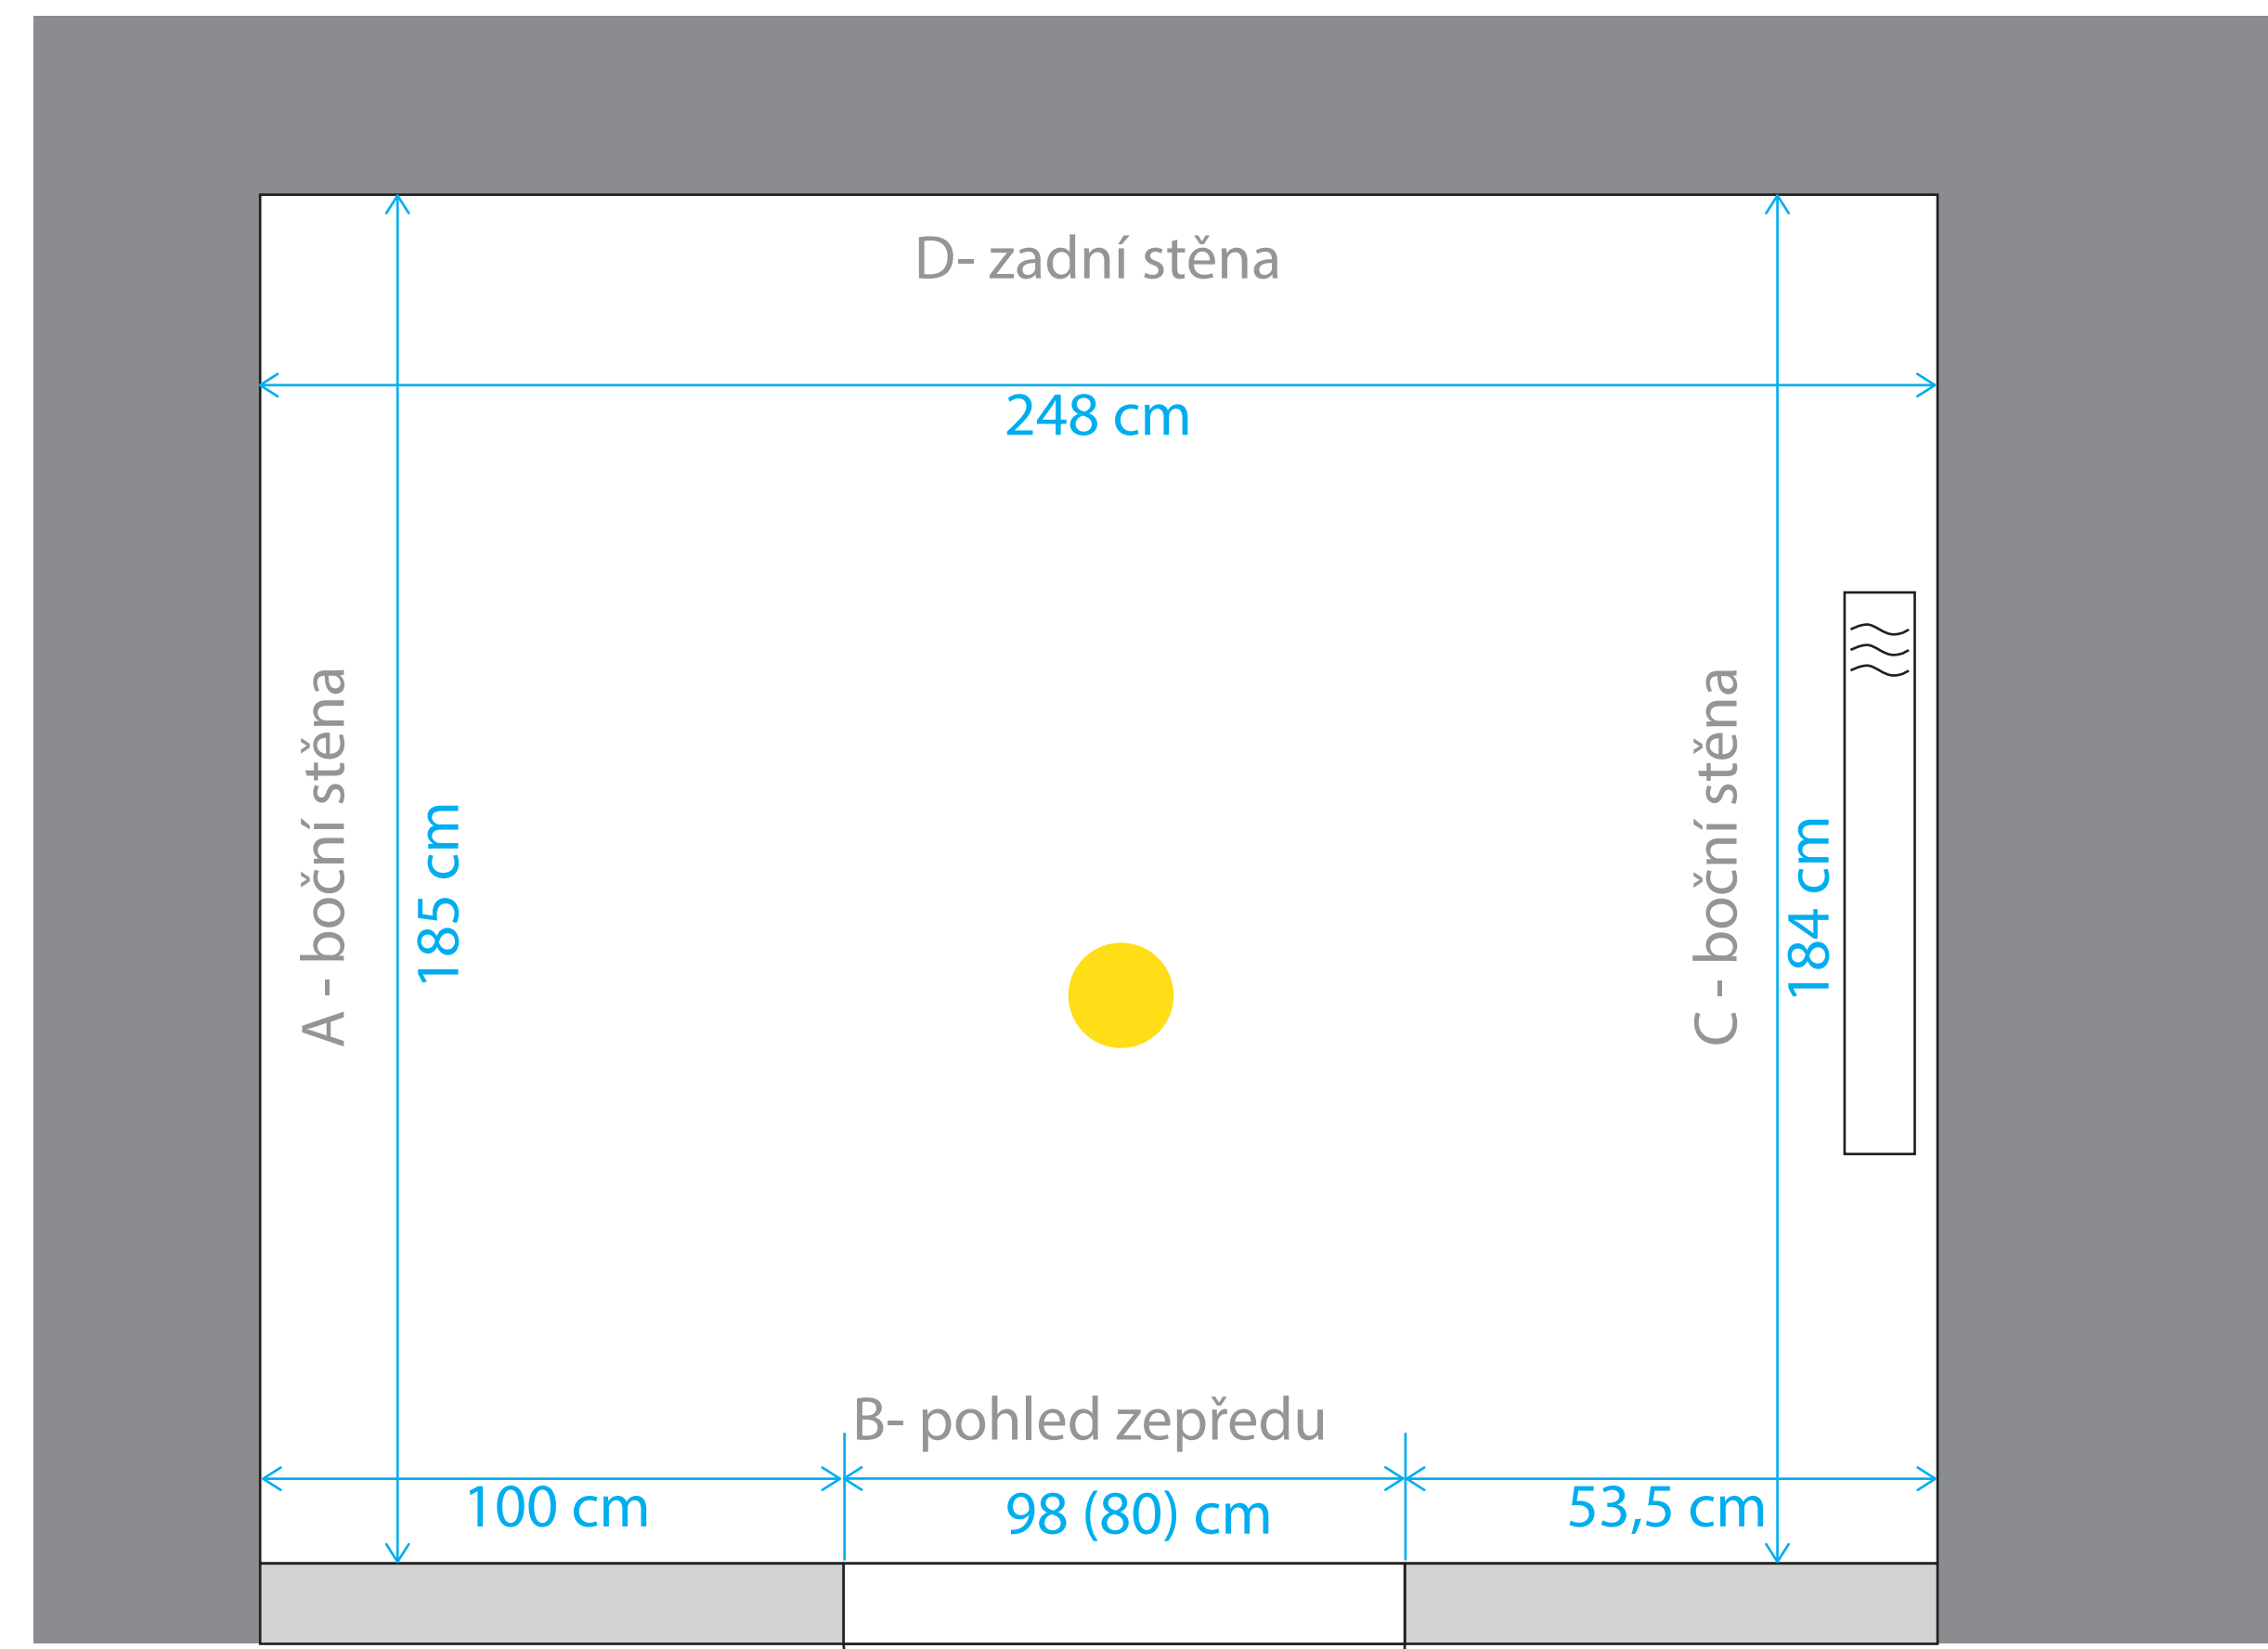

ložnice aktuální stav

LEGENDA

- orientační poloha světla
- bouraná příčka
- vybudované zvýšené patro

pohled shora - přízemí