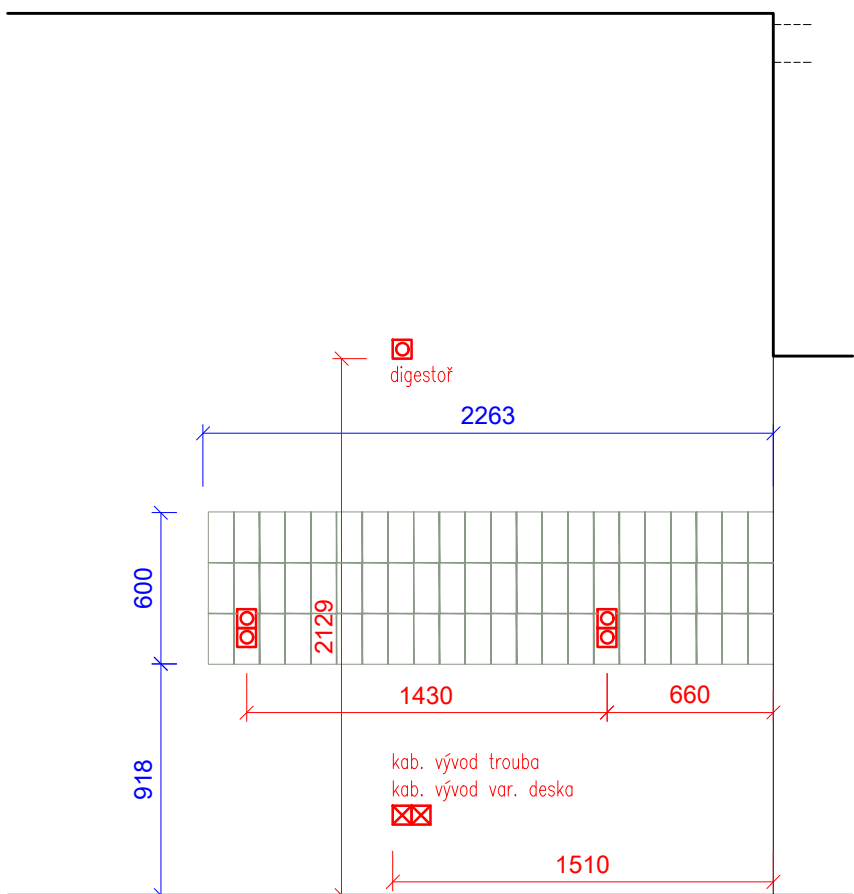

KUCHYŇ KONĚVOVA  
POHLED A

POHLED B

OBKLAD, ELEKTRO, ZTI  
POHLED A

OBKLAD, ELEKTRO, ZTI  
POHLED B

PŮDORYS

- ☐ NOVÁ ZÁSUVKA
- ☒ NOVÝ KAB. VÝVOD
- ☐ STÁVAJÍCÍ ZÁSUVKA
- ☐ STÁVAJÍCÍ VYPINAČ
- ☒ STÁVAJÍCÍ KAB. VÝVOD