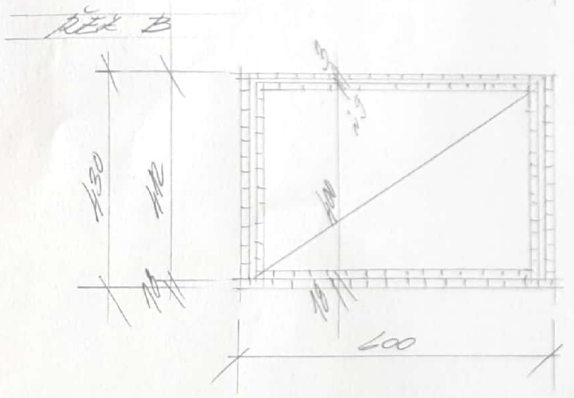

Měří. 1:10

- MATERIÁL:
- DŘEVA MAJNANA H 1233 (T 9) (EGGER)
- LICHTYKY:
- UNESA (TUNIP) 36
- 1515.29 (SATIN CHROM)