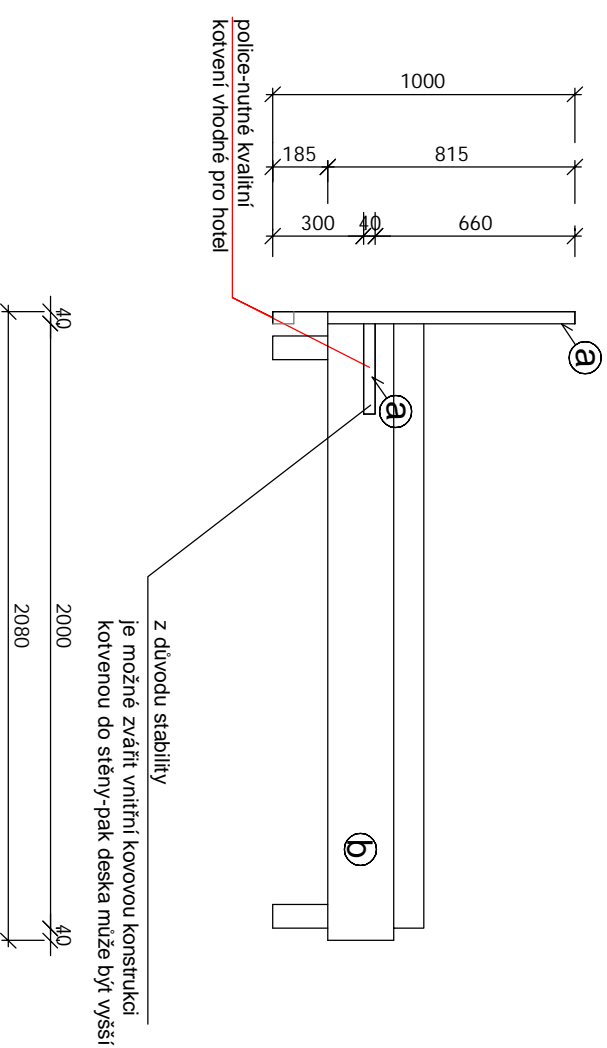

ČELNÍ POHLED

PŮDORYS

BOČNÍ POHLED

dle dohody

součástí dodávky bude matrace a lamelový rošt
výběr bude konzultován se zadavatelem

nátěr OSMO- 1x bílý + 1x natural

LEGENDA MATERIÁLŮ :

- Ⓐ dub-dřasaný masiv-spárovka,nátěr OSMO
- Ⓑ dýhované desky dřasaný dub-dezeň odpovídající prvkům z dubového masivu,včetně povrchové úpravy
- Ⓒ LTD 1176ST37 Halifax bílý EGGER
- Ⓓ plnostěný čtvercový ocelový profil 15-20mm povrch-matná černá barva
- Ⓔ zrcadlo
- Ⓕ vššákové háčky-LOOMAH-AVA-matná černá
- Ⓖ úchytky-LOOMAH-MIL Y-matná černá

poznámka:

- detaily a výrobní dokumentace bude konzultována v rámci AD
- tento výkres nenahrazuje dílenskou dokumentaci
- před započetím výroby musí být provedeno přesné zaměření
- bude použito nábytkové kování typu Bloom, Hettich
- veškeré materiály a barvy budou před výrobou předloženy k odsouhlasení
- desky pro zjednodušení kótovány 20 mm