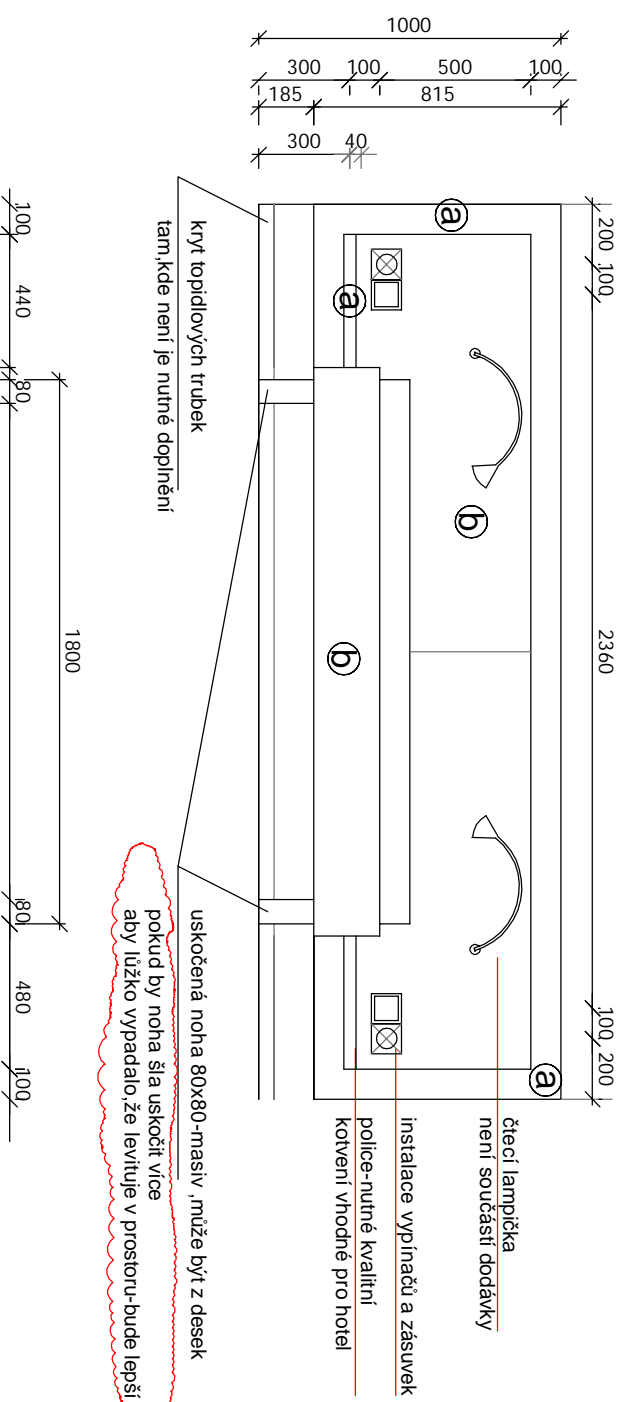

ČELNÍ POHLED

PŮDORYS

BOČNÍ POHLED

dle dohody

součástí dodávky bude matrace a lamelový rošt
výběr bude konzultován se zadavatelem

nátěr OSMO- 1x bílý + 1x natural

LEGENDA MATERIÁLŮ :

- Ⓐ dub-dřasaný masiv-spárovka,nátěr OSMO
- Ⓑ dýhované desky dřasaný dub-dezeň odpovídající prvkům z dubového masivu,včetně povrchové úpravy
- Ⓒ LTD 1176ST37 Halifax bílý EGGER
- Ⓓ plnostěný čtvercový ocelový profil 15-20mm povrch-matná černá barva
- Ⓔ zrcadlo
- Ⓕ vššákové háčky-LOOMAH-AVA-matná černá
- Ⓖ úchytky-LOOMAH-MIL Y-matná černá

poznámka:

- detaily a výrobní dokumentace bude konzultována v rámci AD
- tento výkres nenahrazuje dílenskou dokumentaci
- před započetím výroby musí být provedeno přesné zaměření
- bude použito nábytkové kování typu Bloom, Hettich
- veškeré materiály a barvy budou před výrobou předloženy k odsouhlasení
- desky pro zjednodušení kótovány 20 mm