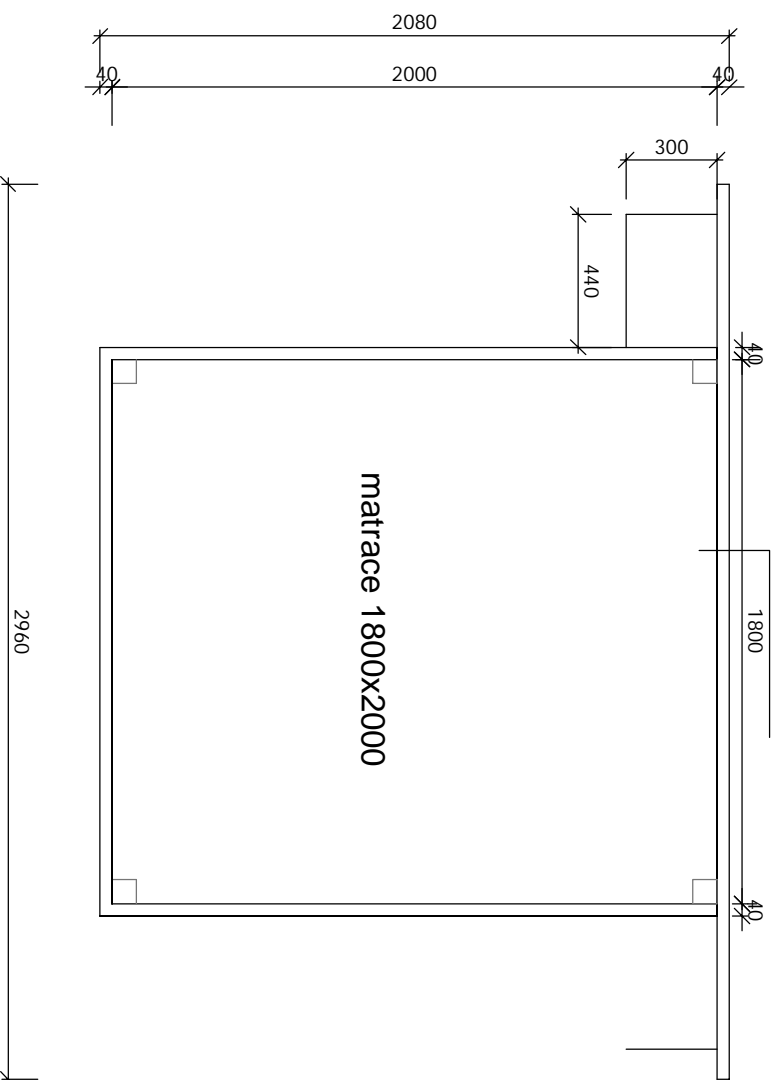

ČELNÍ POHLED

PŮDORYS

BOČNÍ POHLED

dle dohody

součástí dodávky bude matrace a lamelový rošt
výběr bude konzultován se zadavatelem

nátěr OSMO- 1x bílý + 1x natural

LEGENDA MATERIÁLŮ :

- Ⓐ dub-dřasaný masiv-spárovka,nátěr OSMO
- Ⓑ dýhované desky dřasaný dub-dezeň odpovídající prvkům z dubového masivu,včetně povrchové úpravy
- Ⓒ LTD 1176ST37 Halifax bílý EGGER
- Ⓓ plnostěný čtvercový ocelový profil 15-20mm povrch-matná černá barva
- Ⓔ zrcadlo
- Ⓕ vššákové háčky-LOOMAH-AVA-matná černá
- Ⓖ úchytky-LOOMAH-MIL Y-matná černá

poznámka:

- detaily a výrobní dokumentace bude konzultována v rámci AD
- tento výkres nenahrazuje dílenskou dokumentaci
- před započetím výroby musí být provedeno přesné zaměření
- bude použito nábytkové kování typu Bloom, Hettich
- veškeré materiály a barvy budou před výrobou předloženy k odsouhlasení
- desky pro zjednodušení kótovány 20 mm