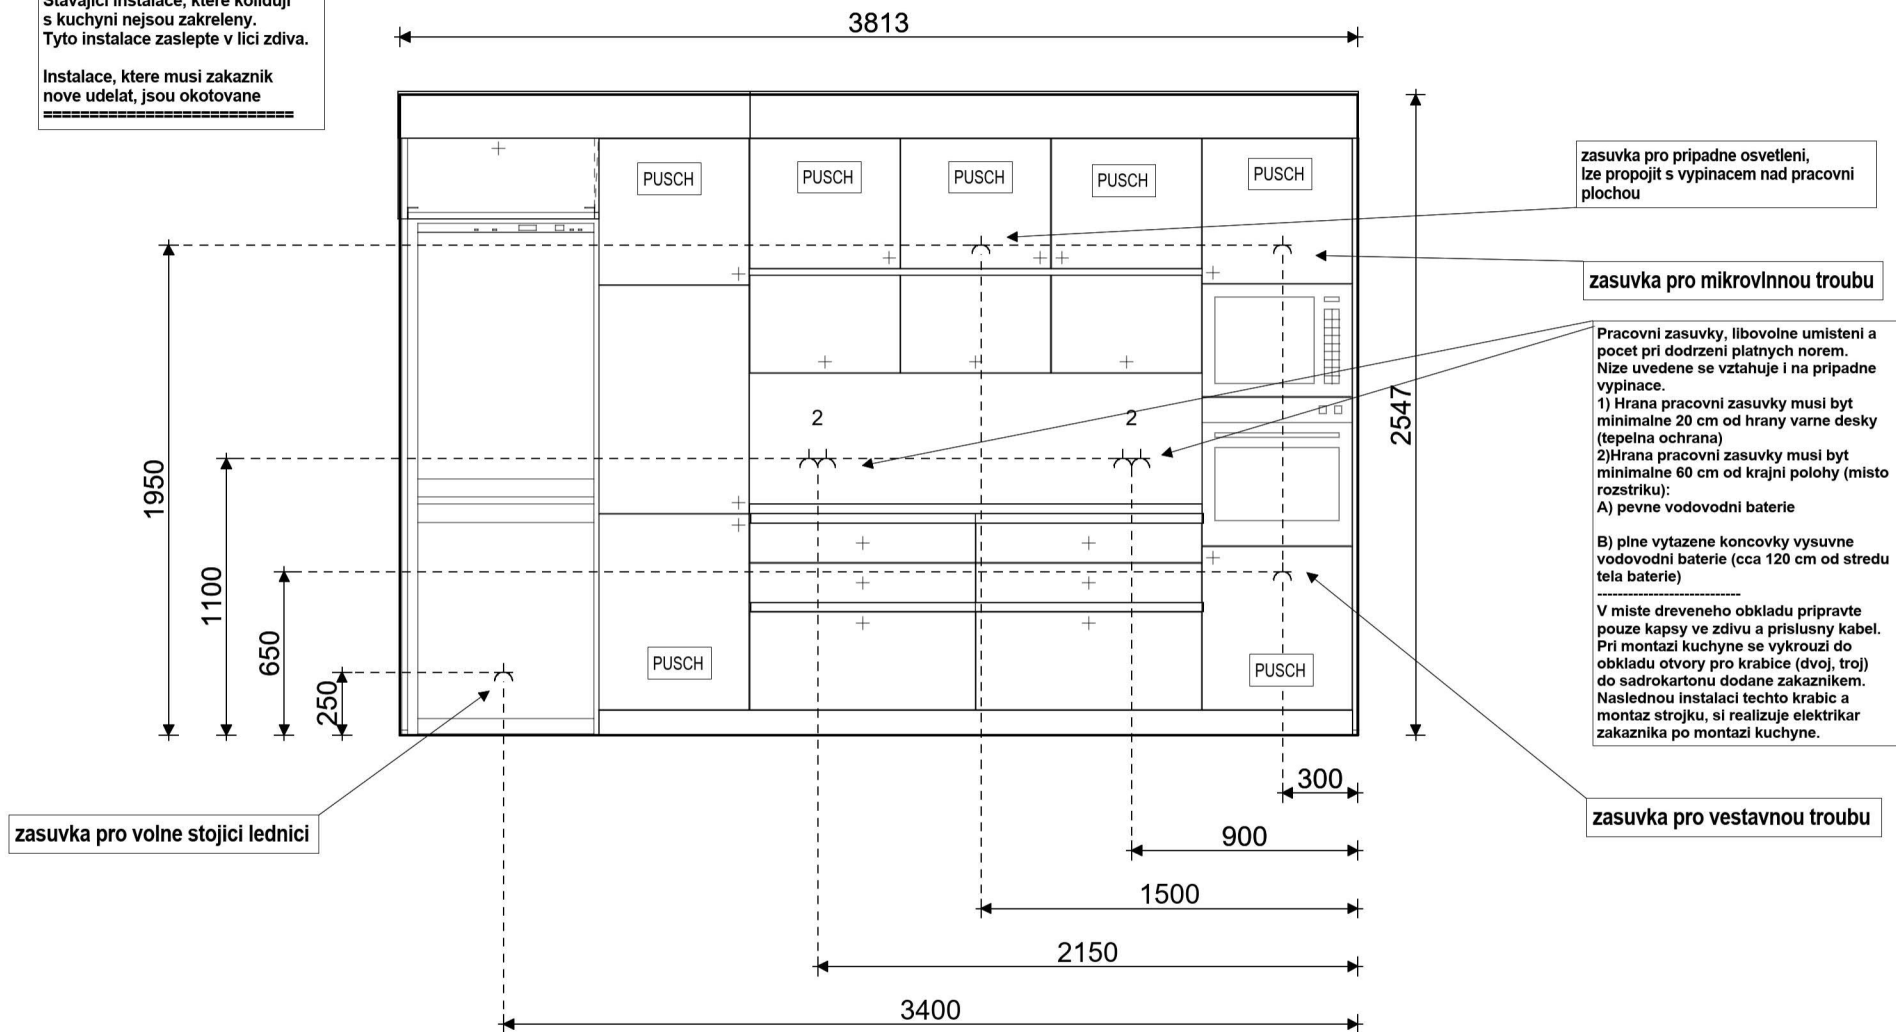

Info k instalacnimu planu

Pokud není uvedeno jinak,
tak všechny instalace pod omítkou

Již existující instalace, které
se použijí nejsou okotovány.

Stávající instalace, které kolídní
s kuchyní nejsou zakřeleny.
Tyto instalace zaslepte v lici zdiva.

Instalace, které musí zákazník
nově udělat, jsou okotovány

⊕ El. zásuvka
⊕2 Dvojjzásuvka

Nepřebíráme záruku za přesné zobrazení všech artiklů. Barevné a konstrukční odchylky jsou možné. Zohledněte prosím rozměrové údaje dodavatele.

XXLutz obchodní s.r.o.

XXXLutz Praha
Narozní 1390/4
15800 Praha 5

Poradce: RYŠANEK BOHUMIL, Telefon: 00420/230210-897 993,
Fax: 00420/230210-, E-mail: MEASUREMENT.XN@MOEBELIX.CZ

XXXLutz

Nová poptávka