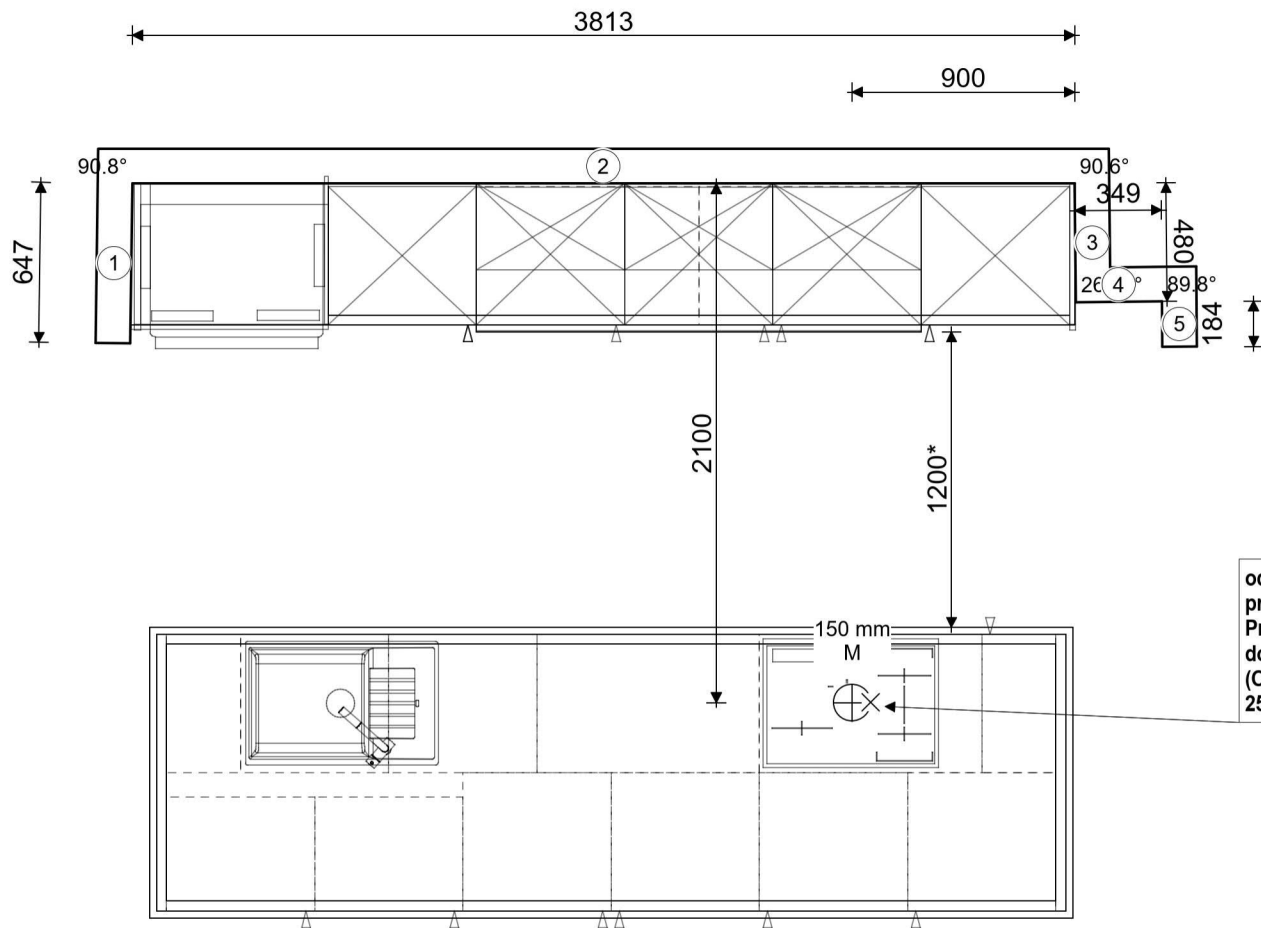

odtah 150 mm + privod elektra
pro ostruvkovy odsavac.
Pro zaveseni odsavace zajistit
dostatecne vyztuzeni stropu
(OSB nebo masivni deska v sile
25 mm)

⊕ M Kulatý otvor ve zdi
⊗ L Svetlo

Nepřebíráme záruku za přesné zobrazení všech artiklů. Barevné a konstrukční odchylky jsou možné. Zohlednete prosím rozmerové údaje dodavatele.

XLMX obchodní s.r.o.
XXXLutz Praha
Narozni 1390/4
15800 Praha 5
Poradce: RYSANEK BOHUMIL, Telefon: 00420/230210-897 993,
Fax: 00420/230210-, E-mail: MEASUREMENT.XN@MOEBELIX.CZ

Nová poptávka