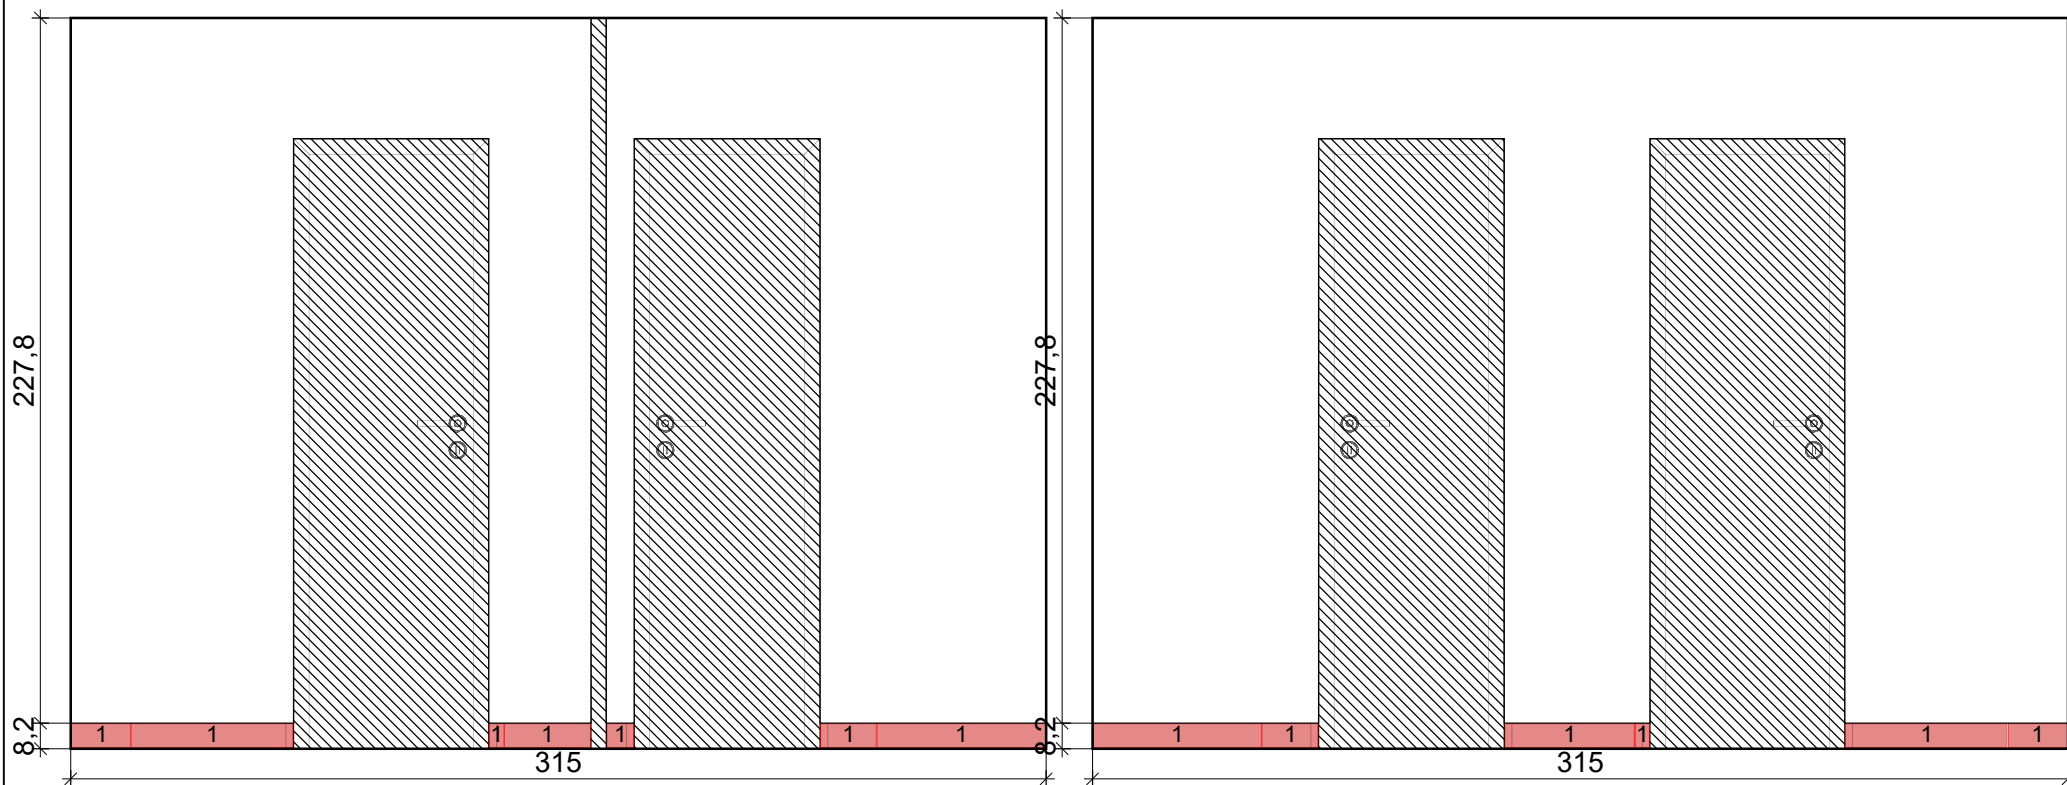

Zed' 2

1

Abitare la
Ceramica

ICON 600
BLACK RET
600 x 600

koupelny

Projekt:	Dopočet dlažby
Jméno:	
Adresa:	
Město:	
Měřítko:	1/24
Datum: 19.04.2021	Strana 10