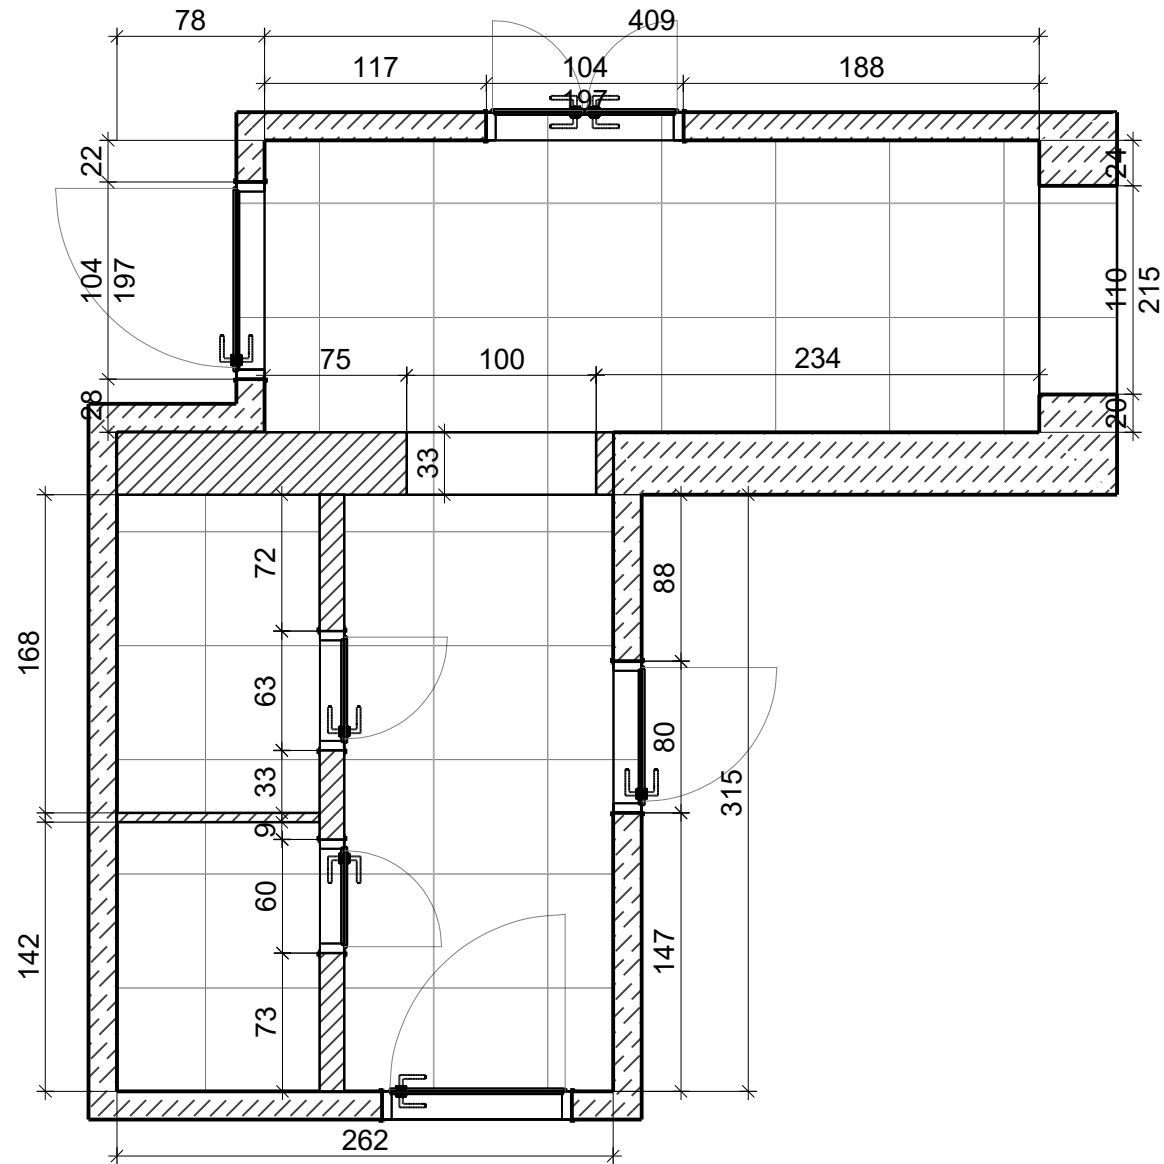

Úroveň

Projekt:	Dopočet dlažby
Jméno:	
Adresa:	
Město:	
Měřítko:	1/40
Datum: 19.04.2021	Strana 1

Podlaha

1

Abitare la
Ceramica

ICON 600
BLACK RET
600 x 600

koupelny

Projekt:	Dopočet dlažby
Jméno:	
Adresa:	
Město:	
Měřítko:	1/50
Datum: 19.04.2021	Strana 2

Stěna 1

1

Abitare la
Ceramica

ICON 600
BLACK RET
600 x 600

koupelny

Projekt:	Dopočet dlažby
Jméno:	
Adresa:	
Město:	
Měřítko:	1/22
Datum: 19.04.2021	Strana 3

Stěna 3

1

Abitare la
Ceramica

ICON 600
BLACK RET
600 x 600

koupelny

Projekt:	Dopočet dlažby
Jméno:	
Adresa:	
Město:	
Měřítko:	1/22
Datum: 19.04.2021	Strana 4

Stěna 4

1

Abitare la
Ceramica

ICON 600
BLACK RET
600 x 600

Stěna 7

1

Abitare la
Ceramica

ICON 600
BLACK RET
600 x 600

koupelny

Projekt:	Dopočet dlažby
Jméno:	
Adresa:	
Město:	
Měřítko:	1/22
Datum: 19.04.2021	Strana 7

Stěna 8

1