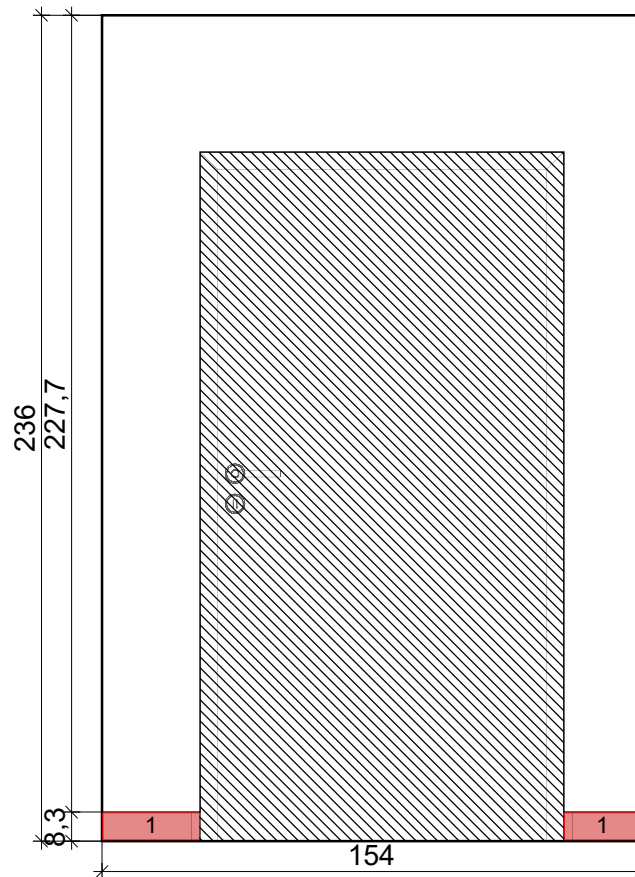

Úroveň

Projekt:	Dopočet dlažby
Jméno:	
Adresa:	
Město:	
Měřítko:	1/40
Datum: 19.04.2021	Strana 1

Podlaha

1

Abitare la
Ceramica

ICON 600
BLACK RET
600 x 600

koupelny

Projekt:	Dopočet dlažby
Jméno:	
Adresa:	
Město:	
Měřítko:	1/50
Datum: 19.04.2021	Strana 2

Stěna 1

1

Abitare la
Ceramica

ICON 600
BLACK RET
600 x 600

koupelny

Projekt:	Dopočet dlažby
Jméno:	
Adresa:	
Město:	
Měřítko:	1/22
Datum: 19.04.2021	Strana 3

Stěna 3

1

Abitare la
Ceramica

ICON 600
BLACK RET
600 x 600

koupelny

Projekt:	Dopočet dlažby
Jméno:	
Adresa:	
Město:	
Měřítko:	1/22
Datum: 19.04.2021	Strana 4

Stěna 4

1

Abitare la
Ceramica

ICON 600
BLACK RET
600 x 600

Abitare la
Ceramica

ICON 600
BLACK RET
600 x 600

koupelny

Projekt:	Dopočet dlažby
Jméno:	
Adresa:	
Město:	
Měřítko:	1/22
Datum: 19.04.2021	Strana 8

Zed' 1

1

Abitare la
Ceramica

ICON 600
BLACK RET
600 x 600