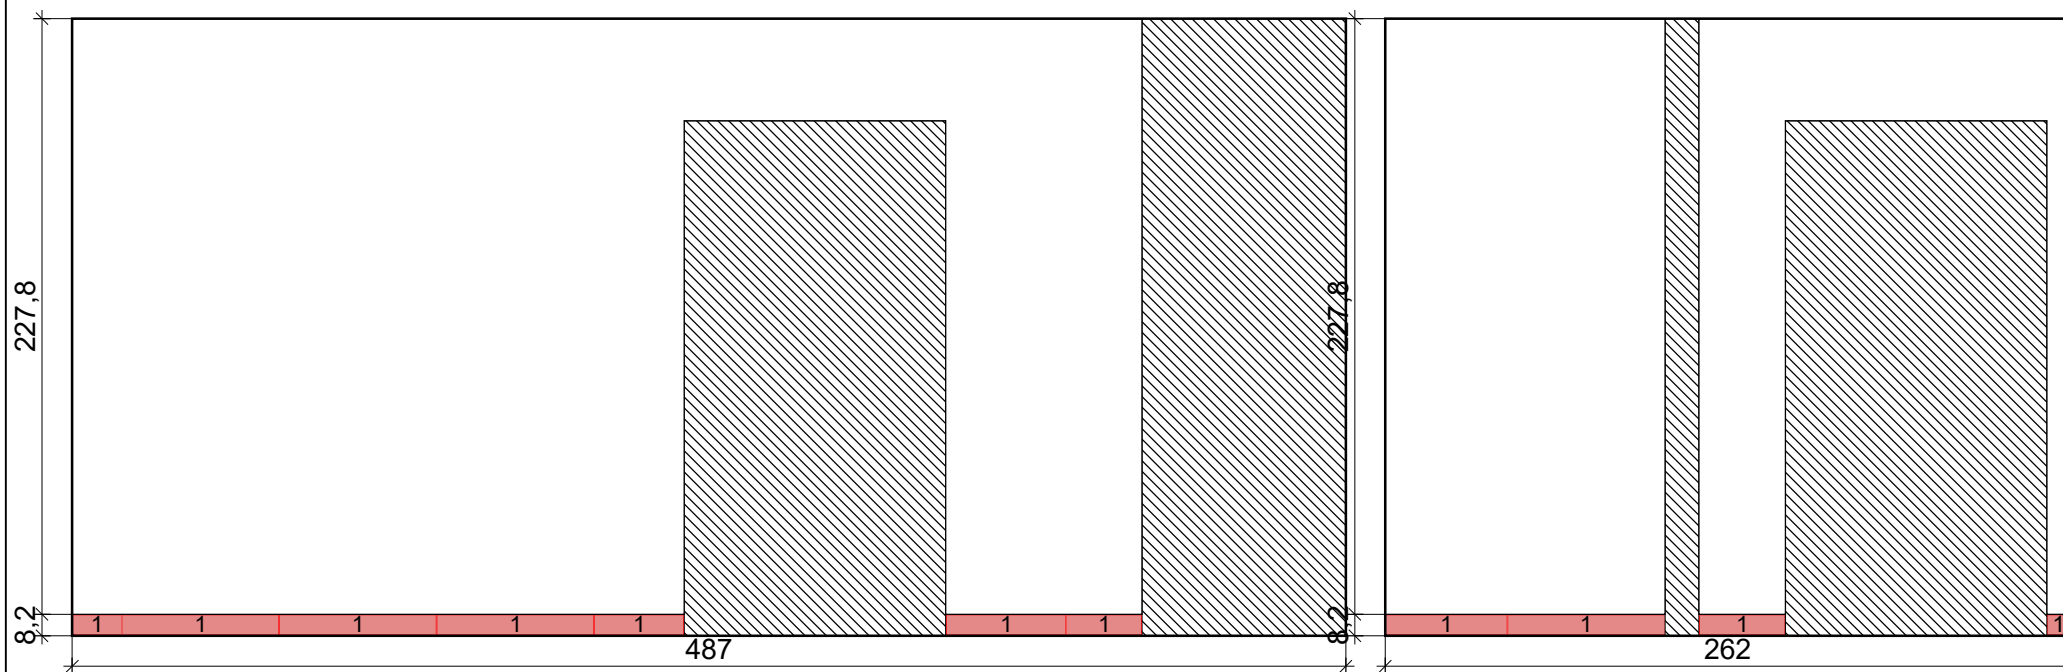

Stěna 7

1

Abitare la
Ceramica

ICON 600
BLACK RET
600 x 600

koupelny

Projekt:	Dopočet dlažby
Jméno:	
Adresa:	
Město:	
Měřítko:	1/22
Datum: 19.04.2021	Strana 7

Stěna 8

1

Abitare la
Ceramica

ICON 600
BLACK RET
600 x 600

koupelny

Projekt:	Dopočet dlažby
Jméno:	
Adresa:	
Město:	
Měřítko:	1/22
Datum: 19.04.2021	Strana 8

Zed' 1

1

Abitare la
Ceramica

ICON 600
BLACK RET
600 x 600

koupelny

Projekt:	Dopočet dlažby
Jméno:	
Adresa:	
Město:	
Měřítko:	1/29
Datum: 19.04.2021	Strana 9

Zed' 2

1

Abitare la
Ceramica

ICON 600
BLACK RET
600 x 600

koupelny

Projekt:	Dopočet dlažby
Jméno:	
Adresa:	
Město:	
Měřítko:	1/24
Datum: 19.04.2021	Strana 10

Zed' 3

1

Abitare la
Ceramica

ICON 600
BLACK RET
600 x 600

koupelny

Projekt:	Dopočet dlažby
Jméno:	
Adresa:	
Město:	
Měřítko:	1/22
Datum: 19.04.2021	Strana 11

Výklenek 1

1