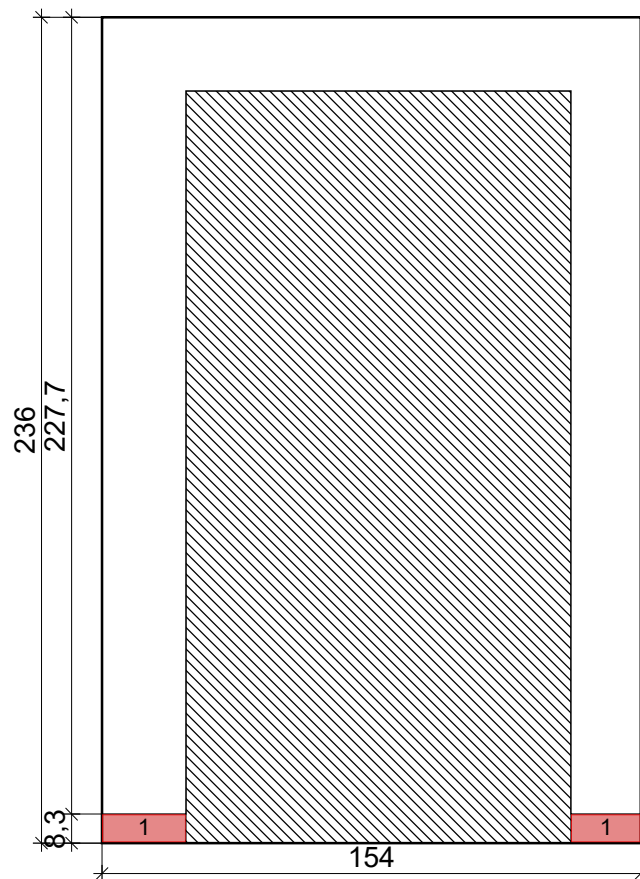

Stěna 5

1

Abitare la
Ceramica

ICON 600
BLACK RET
600 x 600

koupelny

Projekt:	Dopočet dlažby
Jméno:	
Adresa:	
Město:	
Měřítko:	1/22
Datum: 19.04.2021	Strana 6