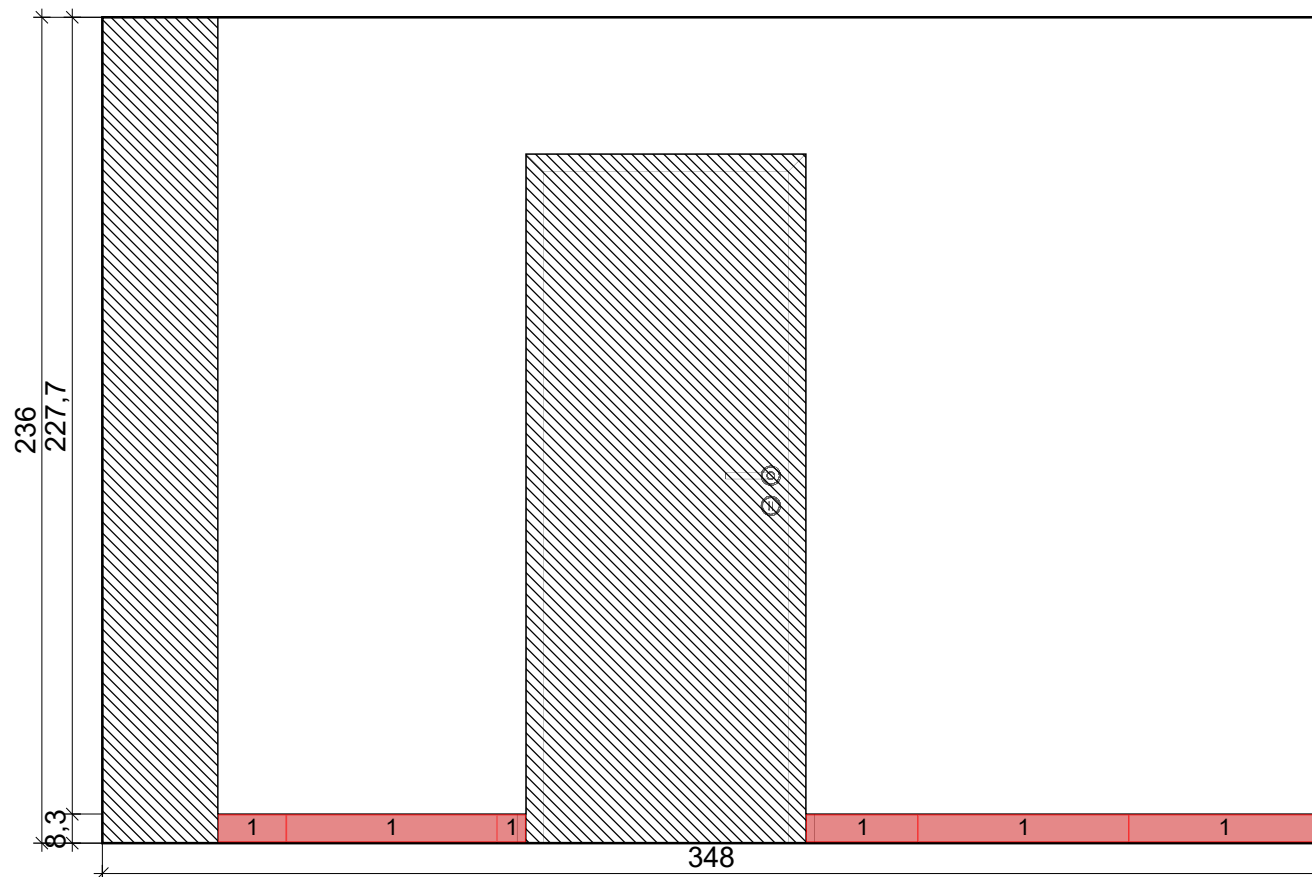

Stěna 7

1

Abitare la
Ceramica

ICON 600
BLACK RET
600 x 600

koupelny

Projekt:	Dopočet dlažby
Jméno:	
Adresa:	
Město:	
Měřítko:	1/22
Datum: 19.04.2021	Strana 7