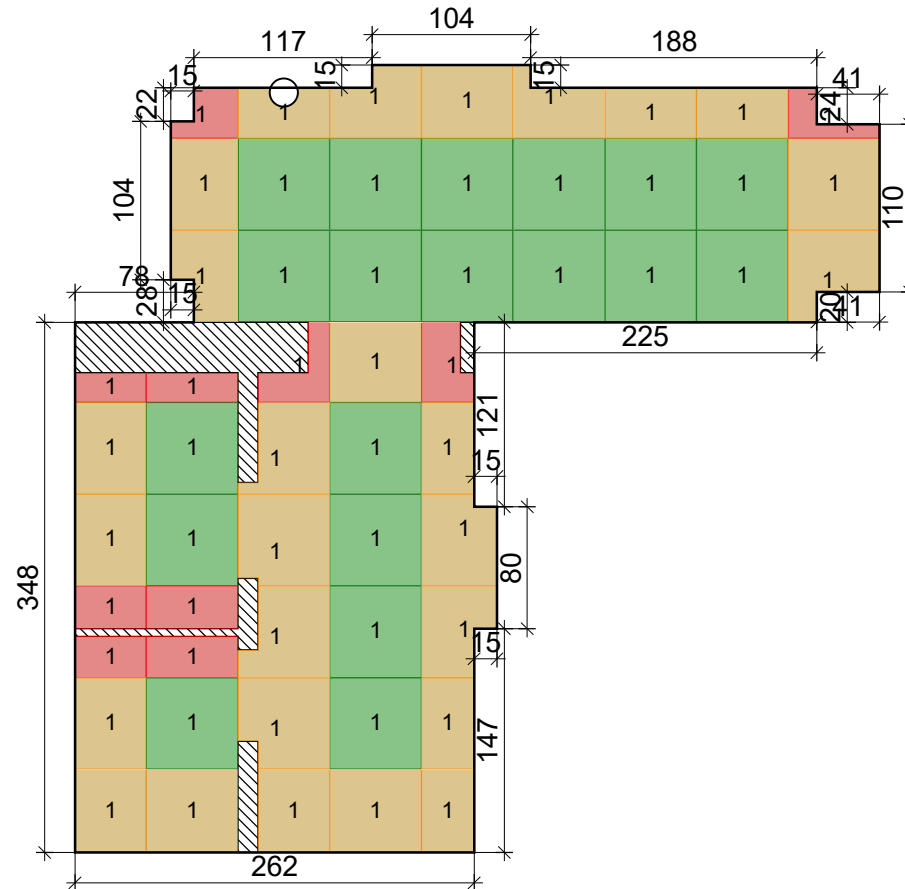

Úroveň

Projekt:	Dopočet dlažby
Jméno:	
Adresa:	
Město:	
Měřítko:	1/40
Datum: 19.04.2021	Strana 1

Podlaha

1

Abitare la
Ceramica

ICON 600
BLACK RET
600 x 600

koupelny

Projekt:	Dopočet dlažby
Jméno:	
Adresa:	
Město:	
Měřítko:	1/50
Datum: 19.04.2021	Strana 2

Stěna 1

1

Abitare la
Ceramica

ICON 600
BLACK RET
600 x 600

koupelny

Projekt:	Dopočet dlažby
Jméno:	
Adresa:	
Město:	
Měřítko:	1/22
Datum: 19.04.2021	Strana 3

Stěna 3

1

Abitare la
Ceramica

ICON 600
BLACK RET
600 x 600

koupelny

Projekt:	Dopočet dlažby
Jméno:	
Adresa:	
Město:	
Měřítko:	1/22
Datum: 19.04.2021	Strana 4

Stěna 4

1

Abitare la
Ceramica

ICON 600
BLACK RET
600 x 600

Abitare la
Ceramica

ICON 600
BLACK RET
600 x 600

koupelny

Projekt:	Dopočet dlažby
Jméno:	
Adresa:	
Město:	
Měřítko:	1/20
Datum: 19.04.2021	Strana 12