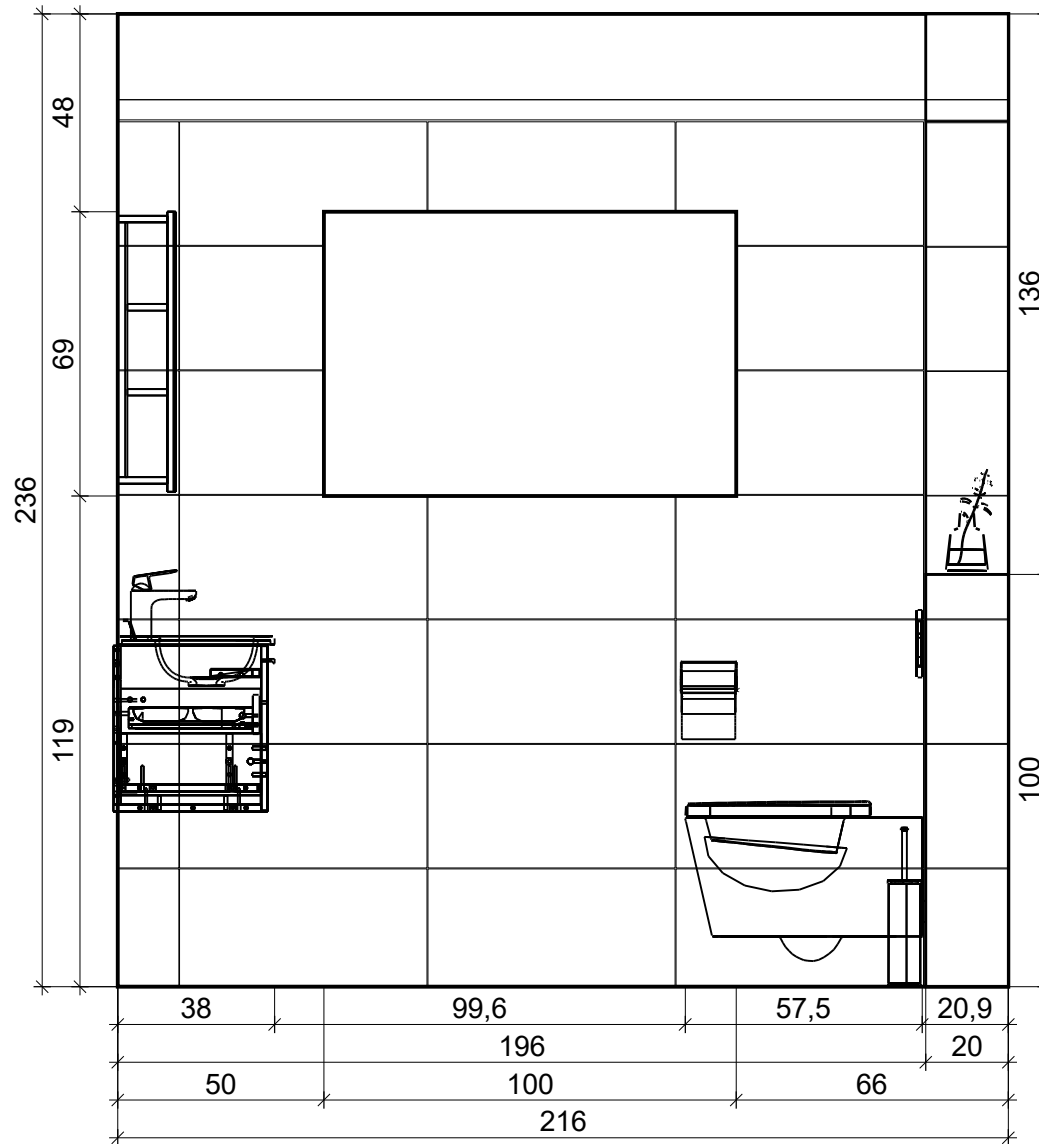

Úroveň

Projekt:	Koupelna
Jméno:	
Adresa:	
Město:	
Měřítko:	1/20
Datum: 23.04.2021	Strana 1

Řez A - A

Projekt:	Koupelna
Jméno:	
Adresa:	
Město:	
Měřítko:	1/18
Datum: 23.04.2021	Strana 2

Řez B - B

Řez C - C

Projekt:	Koupelna
Jméno:	
Adresa:	
Město:	
Měřítko:	1/18
Datum: 23.04.2021	Strana 4

Podlaha

1

Abitare la
Ceramica

ICON 600
BLACK RET
600 x 600

koupelny

Projekt:	Koupelna
Jméno:	
Adresa:	
Město:	
Měřítko:	1/23
Datum: 23.04.2021	Strana 6

Stěna 1

Za vanou neobkládat !!

2

Abitare la
Ceramica

ICON 3060
SILVER RET
600 x 300

koupelny

Projekt:	Koupelna
Jméno:	
Adresa:	
Město:	
Měřítko:	1/22
Datum: 23.04.2021	Strana 7

Stěna 2

3

Abitare la
Ceramica

ICON 3060
BLACK RET
600 x 300

koupelny

Projekt:	Koupelna
Jméno:	
Adresa:	
Město:	
Měřítko:	1/22
Datum: 23.04.2021	Strana 8

Stěna 3

2

Abitare la
Ceramica

ICON 3060
SILVER RET
600 x 300

koupelny