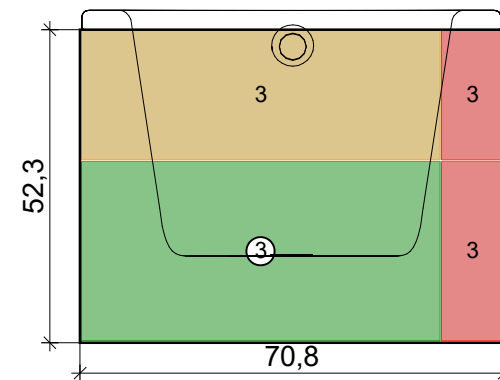

Výklenek 2

3

Abitare la
Ceramica

ICON 3060
BLACK RET
600 x 300

koupelny

Projekt:	Koupelna
Jméno:	
Adresa:	
Město:	
Měřítko:	1/5
Datum: 23.04.2021	Strana 16

Skupina 1/ 4

3