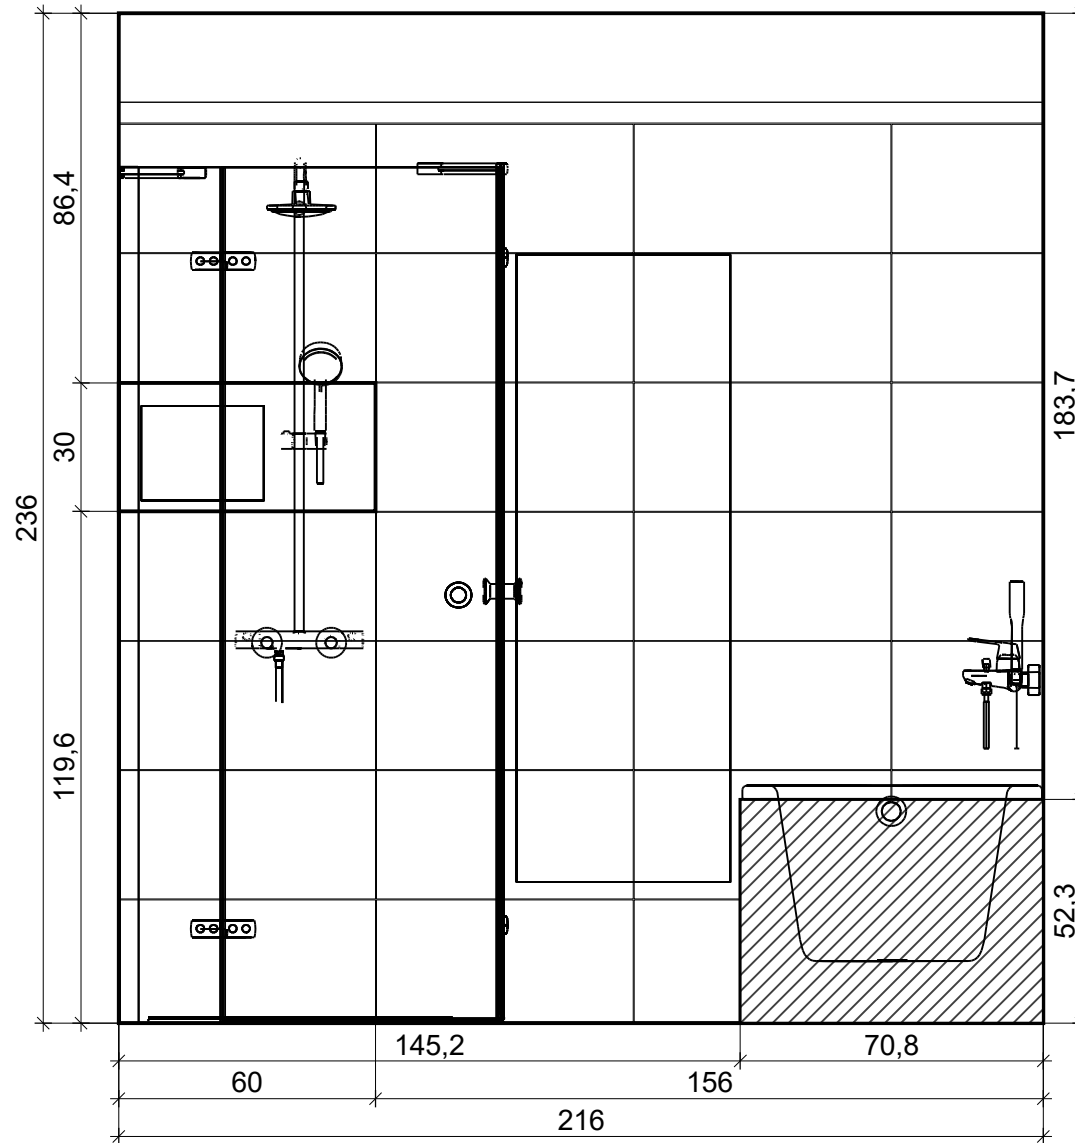

Úroveň

Projekt:	Koupelna
Jméno:	
Adresa:	
Město:	
Měřítko:	1/20
Datum: 23.04.2021	Strana 1

Řez A - A

Projekt:	Koupelna
Jméno:	
Adresa:	
Město:	
Měřítko:	1/18
Datum: 23.04.2021	Strana 2

Řez B - B

Řez C - C

Projekt:	Koupelna
Jméno:	
Adresa:	
Město:	
Měřítko:	1/18
Datum: 23.04.2021	Strana 4

Podlaha

1

Abitare la
Ceramica

ICON 600
BLACK RET
600 x 600

koupelny

Projekt:	Koupelna
Jméno:	
Adresa:	
Město:	
Měřítko:	1/23
Datum: 23.04.2021	Strana 6

Stěna 1

Za vanou neobkládat !!

2

Abitare la
Ceramica

ICON 3060
SILVER RET
600 x 300

koupelny

Projekt:	Koupelna
Jméno:	
Adresa:	
Město:	
Měřítko:	1/22
Datum: 23.04.2021	Strana 7

Stěna 2

3

Abitare la
Ceramica

ICON 3060
BLACK RET
600 x 300

koupelny

Projekt:	Koupelna
Jméno:	
Adresa:	
Město:	
Měřítko:	1/22
Datum: 23.04.2021	Strana 8

Stěna 3

2

Abitare la
Ceramica

ICON 3060
SILVER RET
600 x 300

koupelny