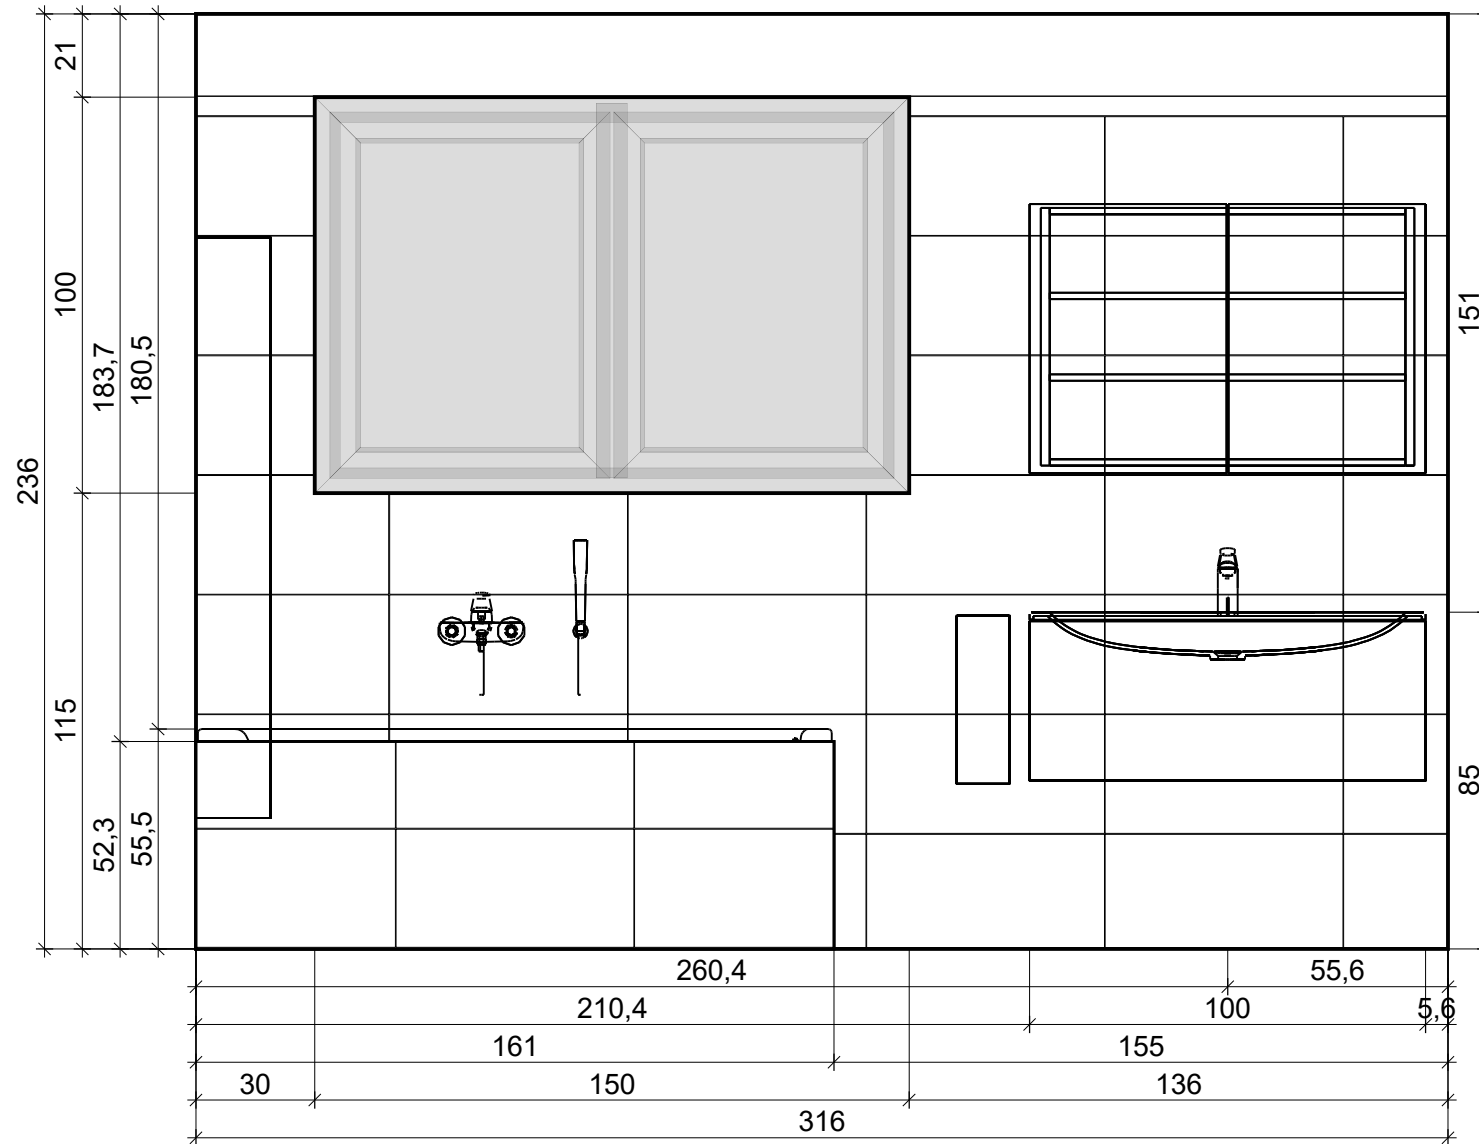

Úroveň

Projekt:	Koupelna
Jméno:	
Adresa:	
Město:	
Měřítko:	1/20
Datum: 23.04.2021	Strana 1

Řez A - A

Projekt:	Koupelna
Jméno:	
Adresa:	
Město:	
Měřítko:	1/18
Datum: 23.04.2021	Strana 2

Řez B - B

Řez C - C

Projekt:	Koupelna
Jméno:	
Adresa:	
Město:	
Měřítko:	1/18
Datum: 23.04.2021	Strana 4

Podlaha

1

Abitare la
Ceramica

ICON 600
BLACK RET
600 x 600

koupelny

Projekt:	Koupelna
Jméno:	
Adresa:	
Město:	
Měřítko:	1/23
Datum: 23.04.2021	Strana 6

Stěna 1

Za vanou neobkládat !!

2

Abitare la
Ceramica

ICON 3060
SILVER RET
600 x 300

koupelny

Projekt:	Koupelna
Jméno:	
Adresa:	
Město:	
Měřítko:	1/22
Datum: 23.04.2021	Strana 7

Stěna 2

3

Abitare la
Ceramica

ICON 3060
BLACK RET
600 x 300

koupelny

Projekt:	Koupelna
Jméno:	
Adresa:	
Město:	
Měřítko:	1/22
Datum: 23.04.2021	Strana 8

Stěna 3

2

Abitare la
Ceramica

ICON 3060
SILVER RET
600 x 300

koupelny