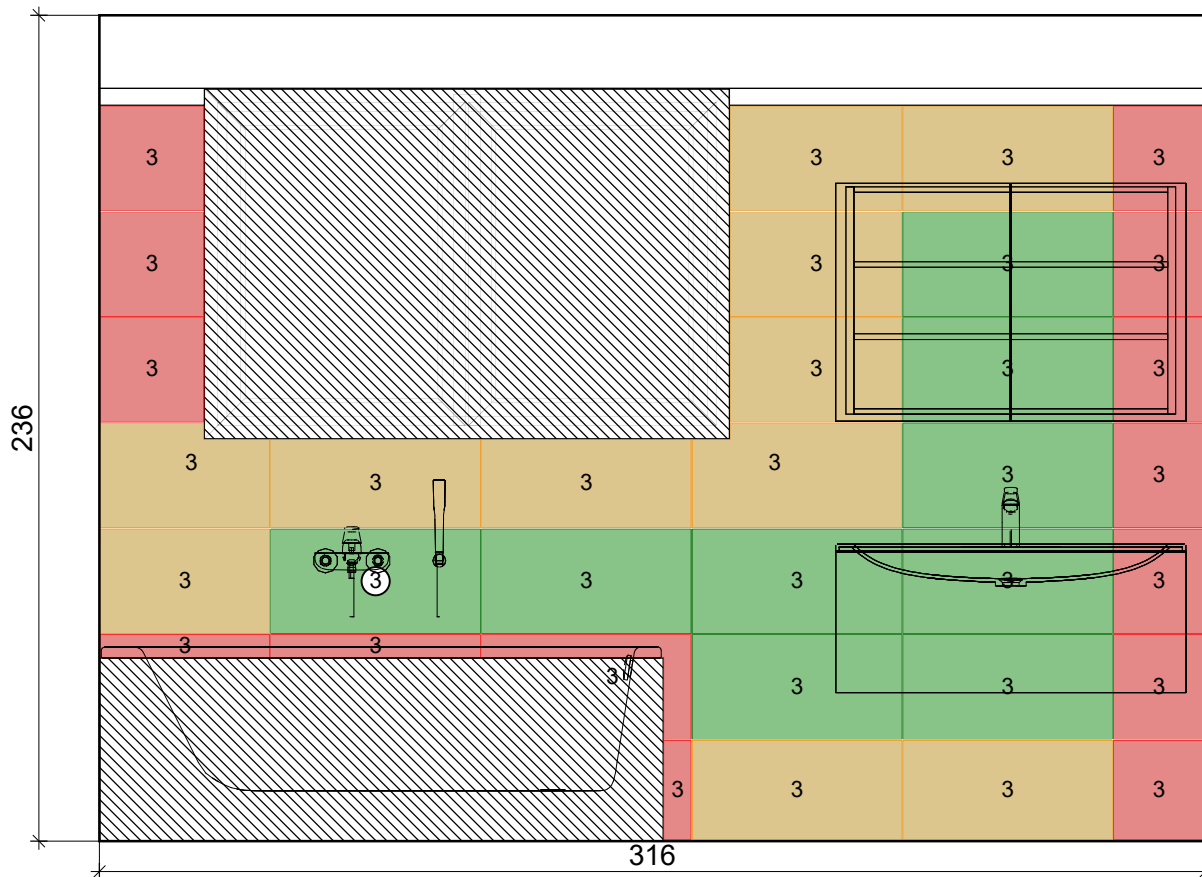

Podlaha

1

Abitare la
Ceramica

ICON 600
BLACK RET
600 x 600

koupelny

Projekt:	Koupelna
Jméno:	
Adresa:	
Město:	
Měřítko:	1/23
Datum: 23.04.2021	Strana 6

Stěna 1

Za vanou neobkládat !!

2

Abitare la
Ceramica

ICON 3060
SILVER RET
600 x 300

koupelny

Projekt:	Koupelna
Jméno:	
Adresa:	
Město:	
Měřítko:	1/22
Datum: 23.04.2021	Strana 7

Stěna 2

3

Abitare la
Ceramica

ICON 3060
BLACK RET
600 x 300

koupelny

Projekt:	Koupelna
Jméno:	
Adresa:	
Město:	
Měřítko:	1/22
Datum: 23.04.2021	Strana 8

Stěna 3

2

Abitare la
Ceramica

ICON 3060
SILVER RET
600 x 300

koupelny

Projekt:	Koupelna
Jméno:	
Adresa:	
Město:	
Měřítko:	1/22
Datum: 23.04.2021	Strana 9

Stěna 4

3

Abitare la
Ceramica

ICON 3060
BLACK RET
600 x 300

4

Abitare la
Ceramica

ICON 3060
BLACK DECR...
600 x 300