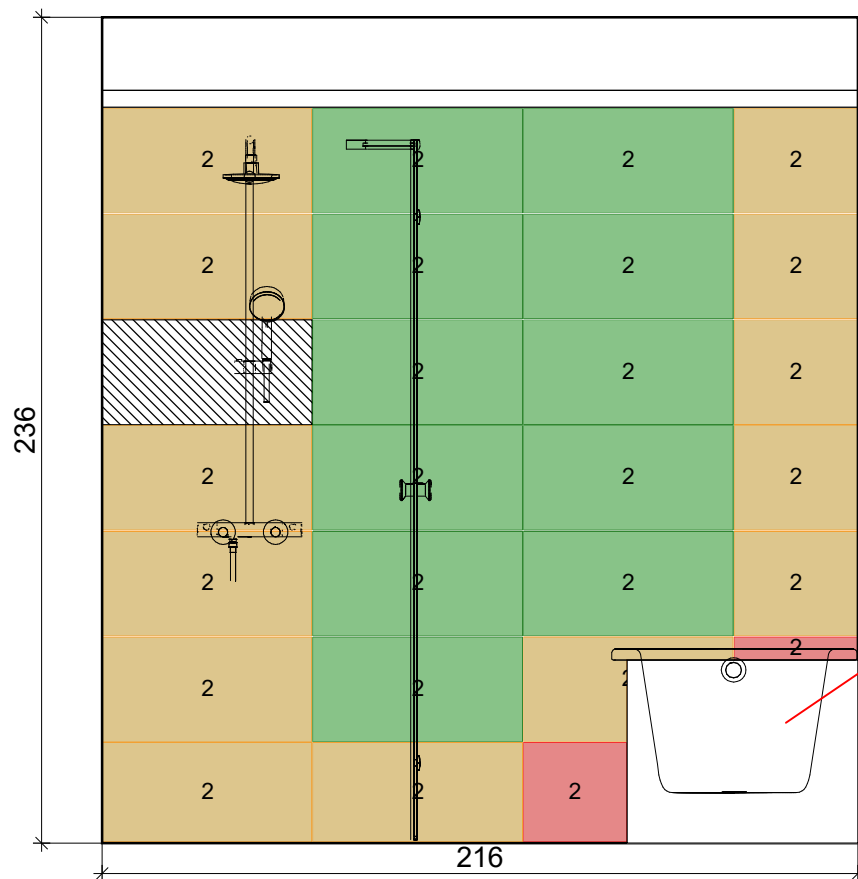

Podlaha

1

Abitare la
Ceramica

ICON 600
BLACK RET
600 x 600

koupelny

Projekt:	Koupelna
Jméno:	
Adresa:	
Město:	
Měřítko:	1/23
Datum: 23.04.2021	Strana 6

Stěna 1

Za vanou neobkládat !!

2

Abitare la
Ceramica

ICON 3060
SILVER RET
600 x 300

koupelny

Projekt:	Koupelna
Jméno:	
Adresa:	
Město:	
Měřítko:	1/22
Datum: 23.04.2021	Strana 7

Stěna 2

3

Abitare la
Ceramica

ICON 3060
BLACK RET
600 x 300

koupelny

Projekt:	Koupelna
Jméno:	
Adresa:	
Město:	
Měřítko:	1/22
Datum: 23.04.2021	Strana 8

Stěna 3

2

Abitare la
Ceramica

ICON 3060
SILVER RET
600 x 300

koupelny

Abitare la
Ceramica

ICON 3060
BLACK RET
600 x 300

koupelny

Projekt:	Koupelna
Jméno:	
Adresa:	
Město:	
Měřítko:	1/13
Datum: 23.04.2021	Strana 17