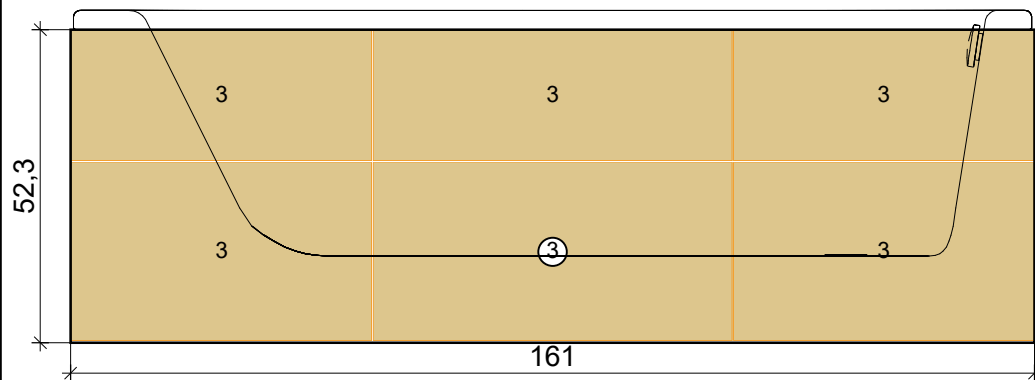

Výklenek 2

3

Abitare la
Ceramica

ICON 3060
BLACK RET
600 x 300

koupelny

Projekt:	Koupelna
Jméno:	
Adresa:	
Město:	
Měřítko:	1/5
Datum: 23.04.2021	Strana 16

Skupina 1/ 4

3