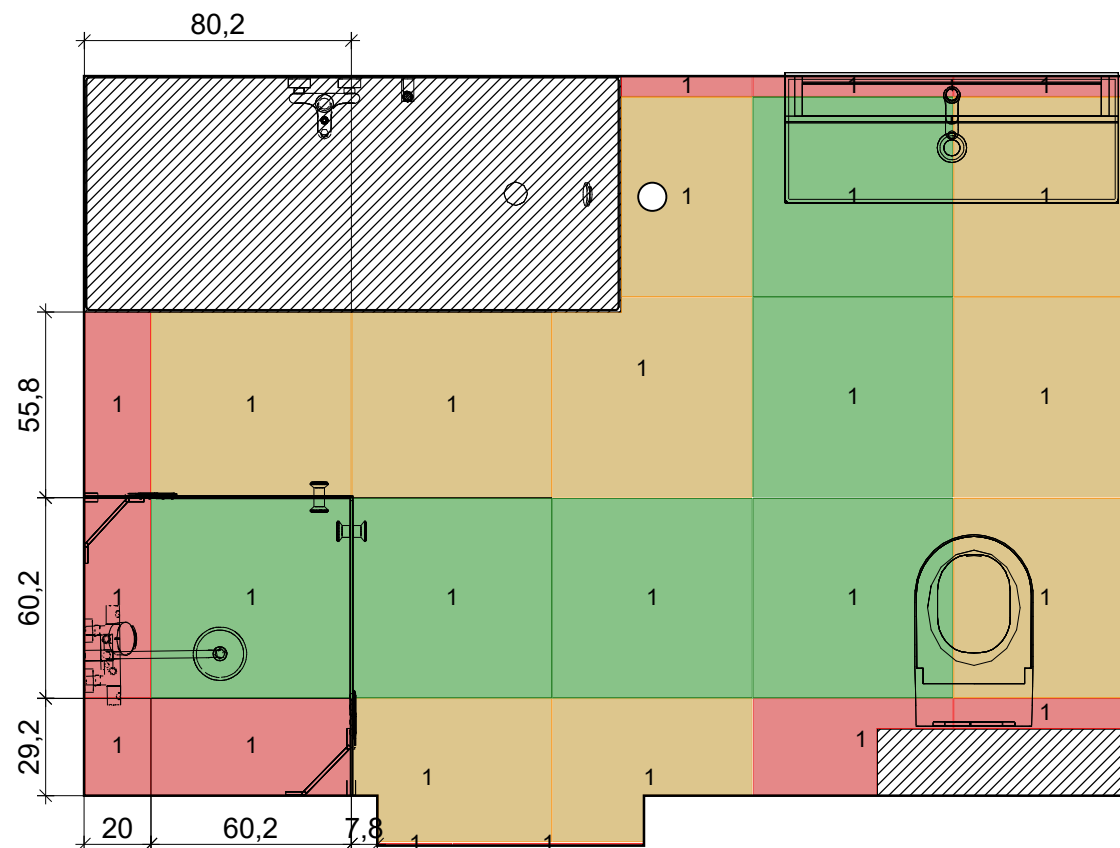

Úroveň

Projekt:	Koupelna
Jméno:	
Adresa:	
Město:	
Měřítko:	1/20
Datum: 23.04.2021	Strana 1

Řez A - A

Projekt:	Koupelna
Jméno:	
Adresa:	
Město:	
Měřítko:	1/18
Datum: 23.04.2021	Strana 2

Řez B - B

Řez C - C

Projekt:	Koupelna
Jméno:	
Adresa:	
Město:	
Měřítko:	1/18
Datum: 23.04.2021	Strana 4

Podlaha

1

Abitare la
Ceramica

ICON 600
BLACK RET
600 x 600

koupelny

Projekt:	Koupelna
Jméno:	
Adresa:	
Město:	
Měřítko:	1/23
Datum: 23.04.2021	Strana 6

Stěna 1

Za vanou neobkládat !!

2

Abitare la
Ceramica

ICON 3060
SILVER RET
600 x 300

koupelny

Projekt:	Koupelna
Jméno:	
Adresa:	
Město:	
Měřítko:	1/22
Datum: 23.04.2021	Strana 7

Stěna 2

3

Abitare la
Ceramica

ICON 3060
BLACK RET
600 x 300

koupelny

Projekt:	Koupelna
Jméno:	
Adresa:	
Město:	
Měřítko:	1/22
Datum: 23.04.2021	Strana 8

Stěna 3

2

Abitare la
Ceramica

ICON 3060
SILVER RET
600 x 300

koupelny