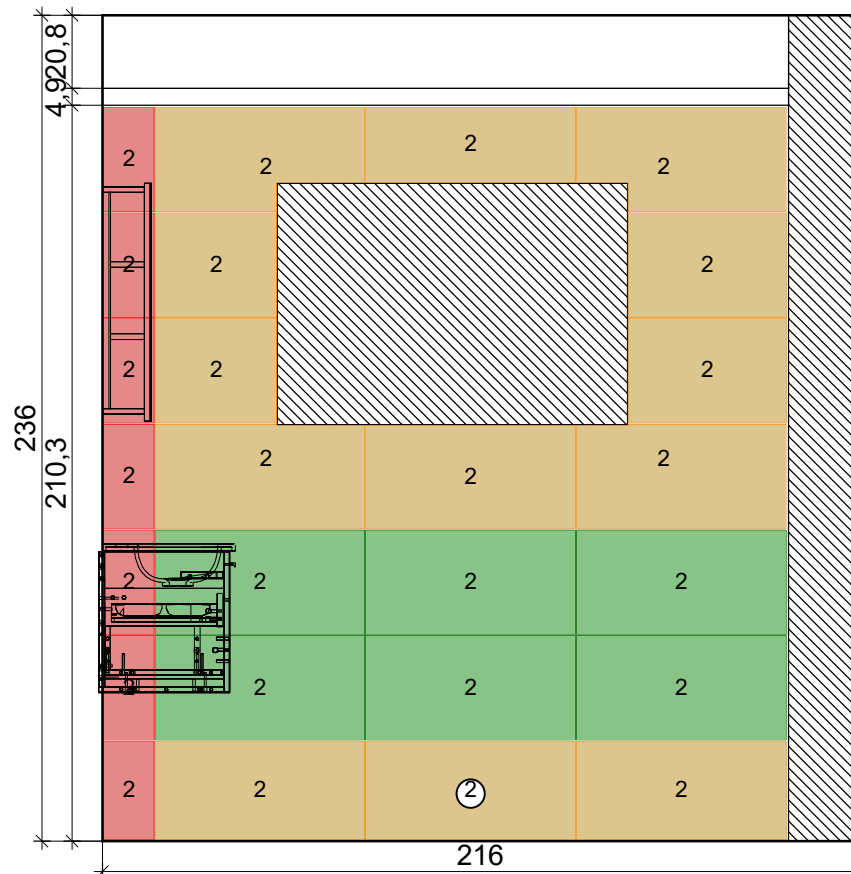

Podlaha

1

Abitare la
Ceramica

ICON 600
BLACK RET
600 x 600

koupelny

Projekt:	Koupelna
Jméno:	
Adresa:	
Město:	
Měřítko:	1/23
Datum: 23.04.2021	Strana 6

Stěna 1

Za vanou neobkládat !!

2

Abitare la
Ceramica

ICON 3060
SILVER RET
600 x 300

koupelny

Projekt:	Koupelna
Jméno:	
Adresa:	
Město:	
Měřítko:	1/22
Datum: 23.04.2021	Strana 7

Stěna 2

3

Abitare la
Ceramica

ICON 3060
BLACK RET
600 x 300

koupelny

Projekt:	Koupelna
Jméno:	
Adresa:	
Město:	
Měřítko:	1/22
Datum: 23.04.2021	Strana 8

Stěna 3

2

Abitare la
Ceramica

ICON 3060
SILVER RET
600 x 300

koupelny

Projekt:	Koupelna
Jméno:	
Adresa:	
Město:	
Měřítko:	1/22
Datum: 23.04.2021	Strana 9

Stěna 4

3

Abitare la
Ceramica

ICON 3060
BLACK RET
600 x 300

4

Abitare la
Ceramica

ICON 3060
BLACK DECR...
600 x 300