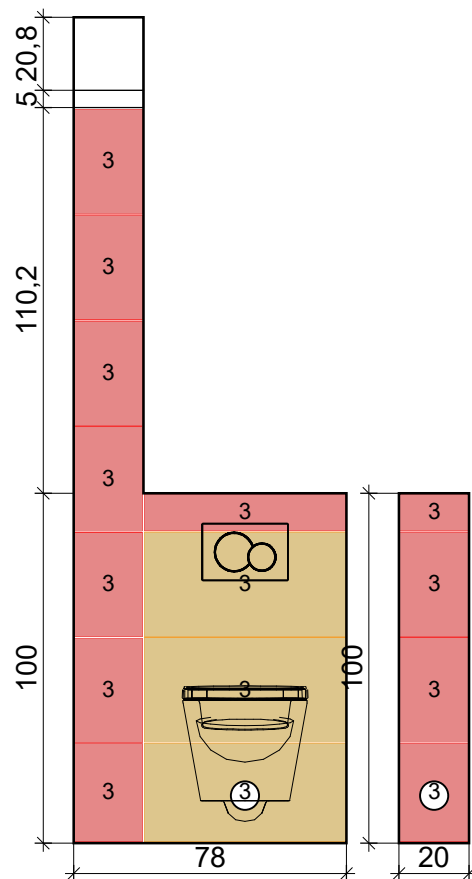

ICON 3060
BLACK RET
600 x 300

koupelny

Projekt:	Koupelna
Jméno:	
Adresa:	
Město:	
Měřítko:	1/22
Datum: 23.04.2021	Strana 8

Stěna 3

2

Abitare la
Ceramica

ICON 3060
SILVER RET
600 x 300

koupelny

Projekt:	Koupelna
Jméno:	
Adresa:	
Město:	
Měřítko:	1/22
Datum: 23.04.2021	Strana 9

Stěna 4

3

Abitare la
Ceramica

ICON 3060
BLACK RET
600 x 300

4

Abitare la
Ceramica

ICON 3060
BLACK DECR...
600 x 300

Projekt:	Koupelna
Jméno:	
Adresa:	
Město:	
Měřítko:	1/22
Datum: 23.04.2021	Strana 10

Zed' 1

3

Abitare la
Ceramica

ICON 3060
BLACK RET
600 x 300

koupelny

Projekt:	Koupelna
Jméno:	
Adresa:	
Město:	
Měřítko:	1/22
Datum: 23.04.2021	Strana 11

Zed' 3

3

Abitare la
Ceramica

ICON 3060
BLACK RET
600 x 300

koupelny

Projekt:	Koupelna
Jméno:	
Adresa:	
Město:	
Měřítko:	1/22
Datum: 23.04.2021	Strana 12

Zed' 3 / Zed' nahoře

3