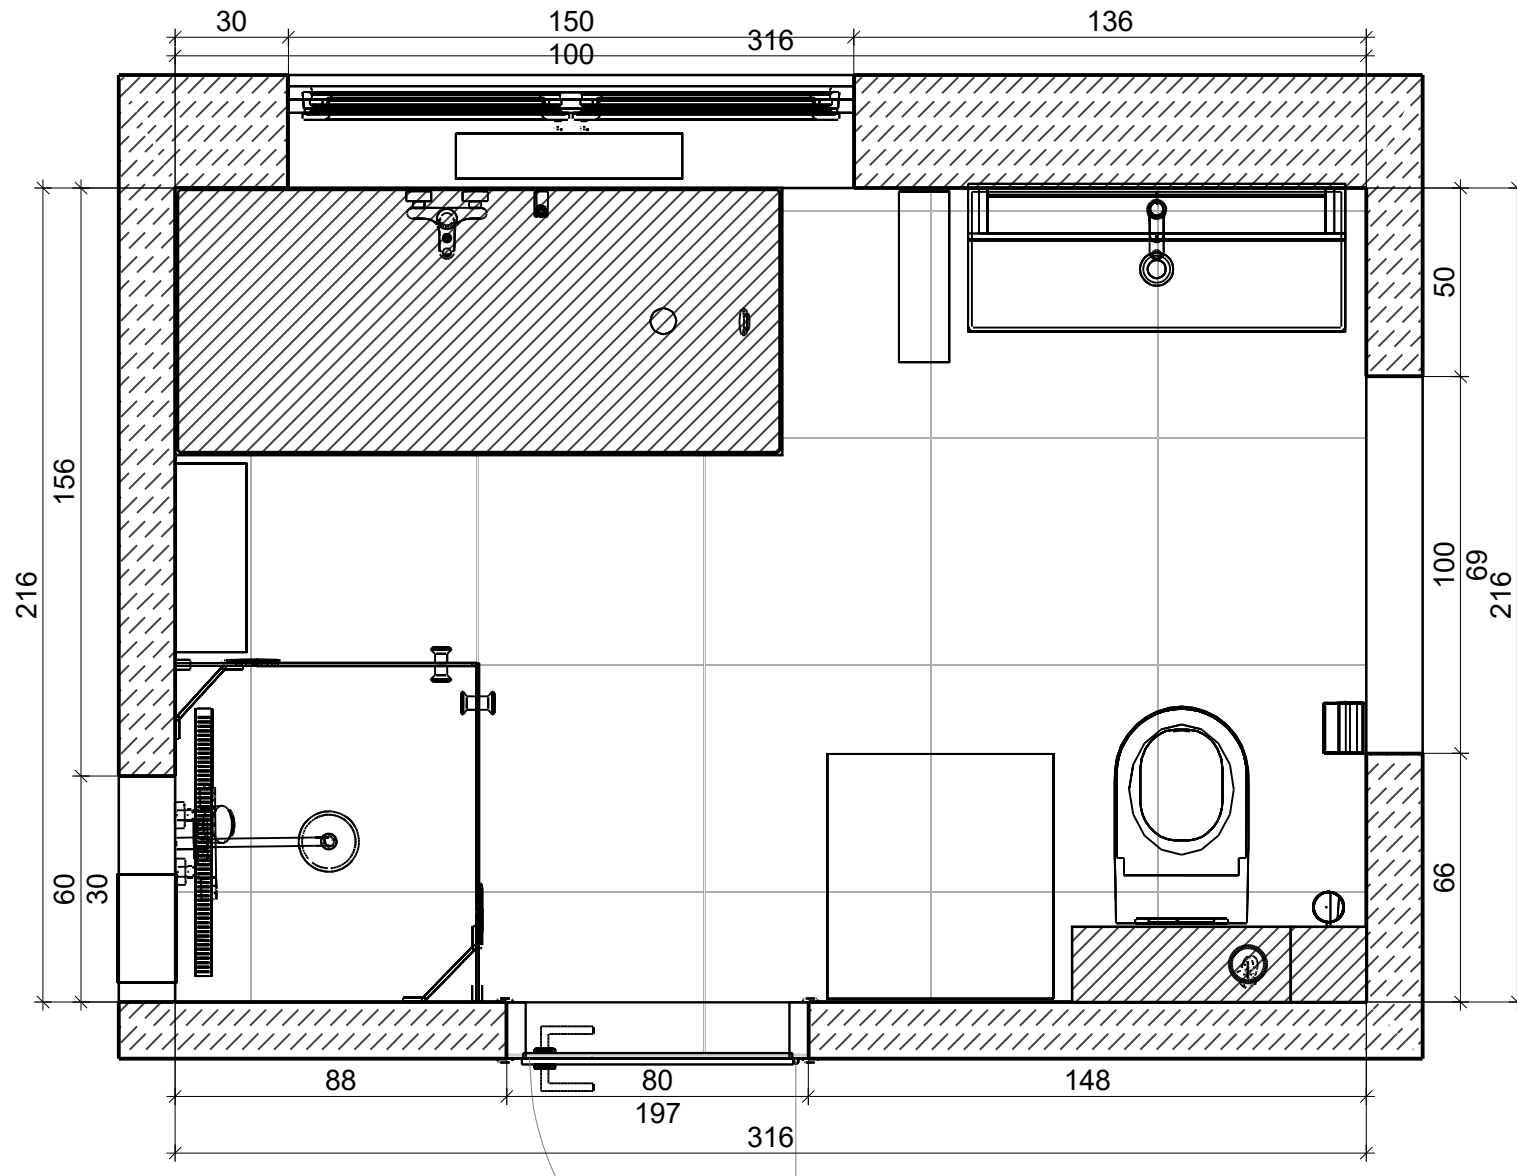

Úroveň

Projekt:	Koupelna
Jméno:	
Adresa:	
Město:	
Měřítko:	1/20
Datum: 23.04.2021	Strana 1

Řez A - A

Projekt:	Koupelna
Jméno:	
Adresa:	
Město:	
Měřítko:	1/18
Datum: 23.04.2021	Strana 2

Řez B - B

Řez C - C

Projekt:	Koupelna
Jméno:	
Adresa:	
Město:	
Měřítko:	1/18
Datum: 23.04.2021	Strana 4

Podlaha

1

Abitare la
Ceramica

ICON 600
BLACK RET
600 x 600

koupelny

Projekt:	Koupelna
Jméno:	
Adresa:	
Město:	
Měřítko:	1/23
Datum: 23.04.2021	Strana 6

Stěna 1

Za vanou neobkládat !!

2

Abitare la
Ceramica

ICON 3060
SILVER RET
600 x 300

koupelny

Projekt:	Koupelna
Jméno:	
Adresa:	
Město:	
Měřítko:	1/22
Datum: 23.04.2021	Strana 7

Stěna 2

3

Abitare la
Ceramica

ICON 3060
BLACK RET
600 x 300

koupelny

Projekt:	Koupelna
Jméno:	
Adresa:	
Město:	
Měřítko:	1/22
Datum: 23.04.2021	Strana 8

Stěna 3

2

Abitare la
Ceramica

ICON 3060
SILVER RET
600 x 300

koupelny