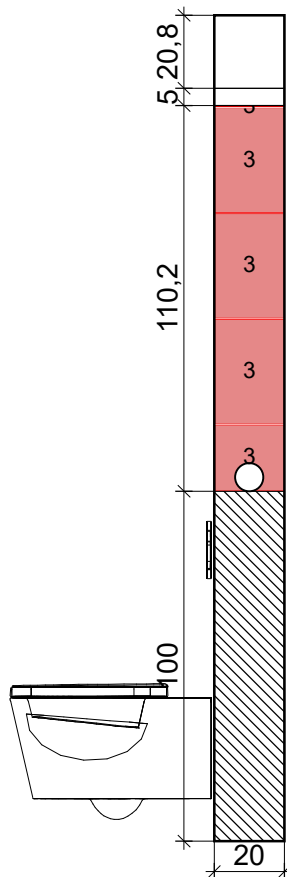

Zed' 1

3

Abitare la
Ceramica

ICON 3060
BLACK RET
600 x 300

koupelny

Projekt:	Koupelna
Jméno:	
Adresa:	
Město:	
Měřítko:	1/22
Datum: 23.04.2021	Strana 11