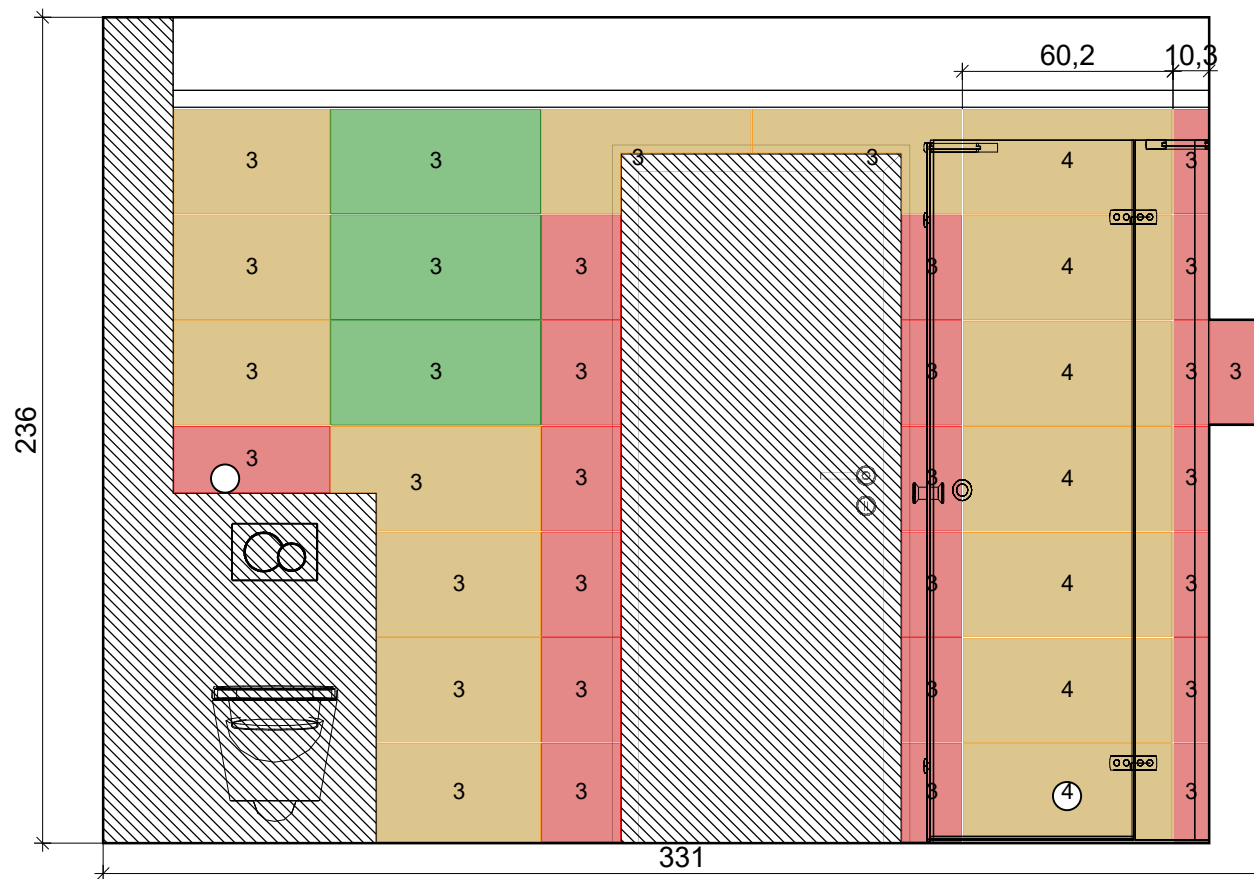

Podlaha

1

Abitare la
Ceramica

ICON 600
BLACK RET
600 x 600

koupelny

Projekt:	Koupelna
Jméno:	
Adresa:	
Město:	
Měřítko:	1/23
Datum: 23.04.2021	Strana 6

Stěna 1

Za vanou neobkládat !!

2

Abitare la
Ceramica

ICON 3060
SILVER RET
600 x 300

koupelny

Projekt:	Koupelna
Jméno:	
Adresa:	
Město:	
Měřítko:	1/22
Datum: 23.04.2021	Strana 7

Stěna 2

3

Abitare la
Ceramica

ICON 3060
BLACK RET
600 x 300

koupelny

Projekt:	Koupelna
Jméno:	
Adresa:	
Město:	
Měřítko:	1/22
Datum: 23.04.2021	Strana 8

Stěna 3

2

Abitare la
Ceramica

ICON 3060
SILVER RET
600 x 300

koupelny

Projekt:	Koupelna
Jméno:	
Adresa:	
Město:	
Měřítko:	1/22
Datum: 23.04.2021	Strana 9

Stěna 4

3

Abitare la
Ceramica

ICON 3060
BLACK RET
600 x 300

4

Abitare la
Ceramica

ICON 3060
BLACK DECR...
600 x 300