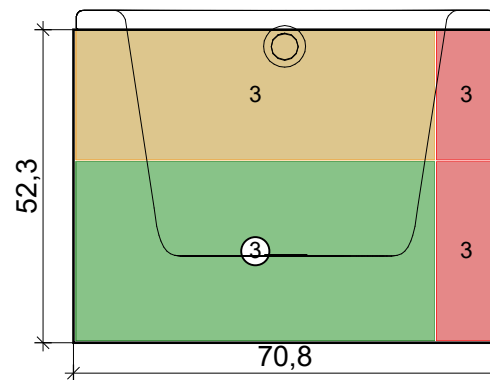

Výklenek 2

3

Abitare la
Ceramica

ICON 3060
BLACK RET
600 x 300

koupelny

Projekt:	Koupelna
Jméno:	
Adresa:	
Město:	
Měřítko:	1/5
Datum: 23.04.2021	Strana 16

Skupina 1/ 4

3