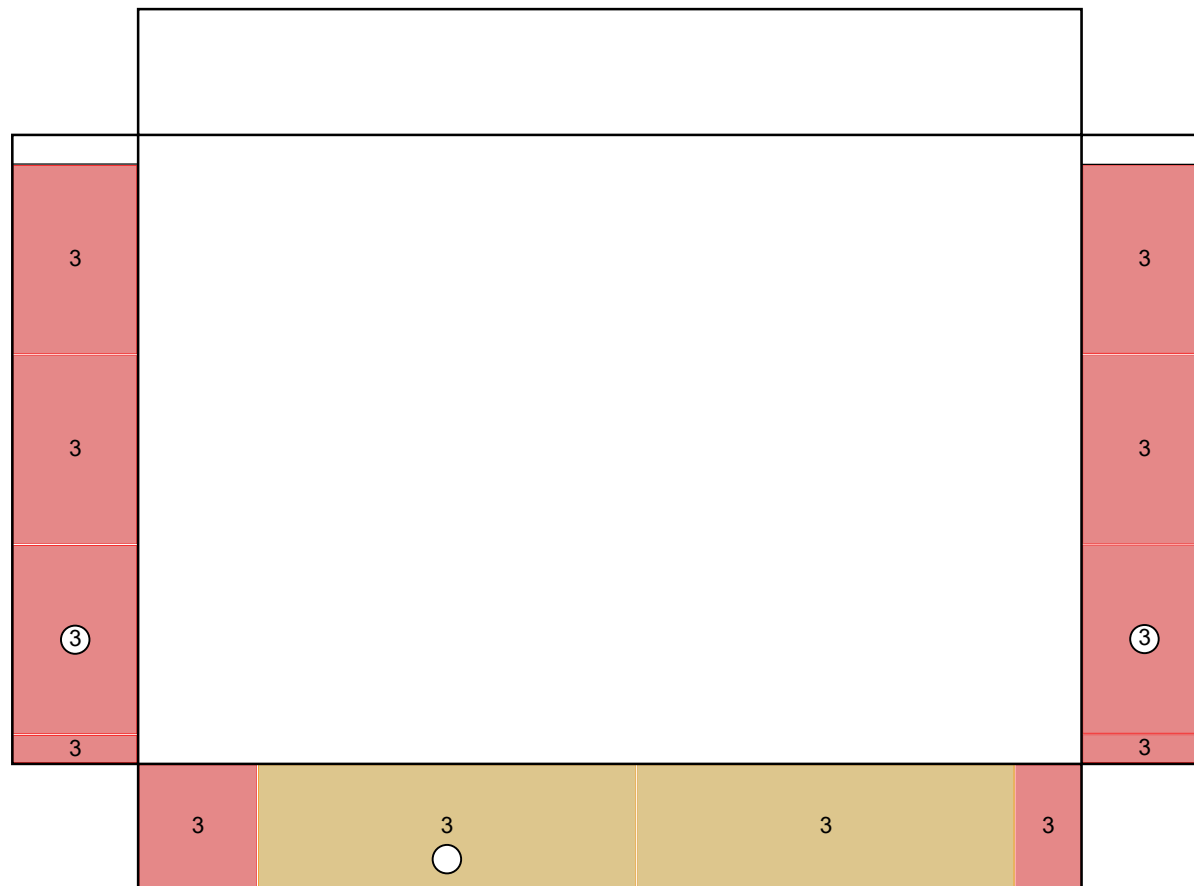

Abitare la
Ceramica

ICON 3060
BLACK RET
600 x 300

koupelny

Projekt:	Koupelna
Jméno:	
Adresa:	
Město:	
Měřítko:	1/2
Datum: 23.04.2021	Strana 13

Okno 1

3

Abitare la
Ceramica

ICON 3060
BLACK RET
600 x 300