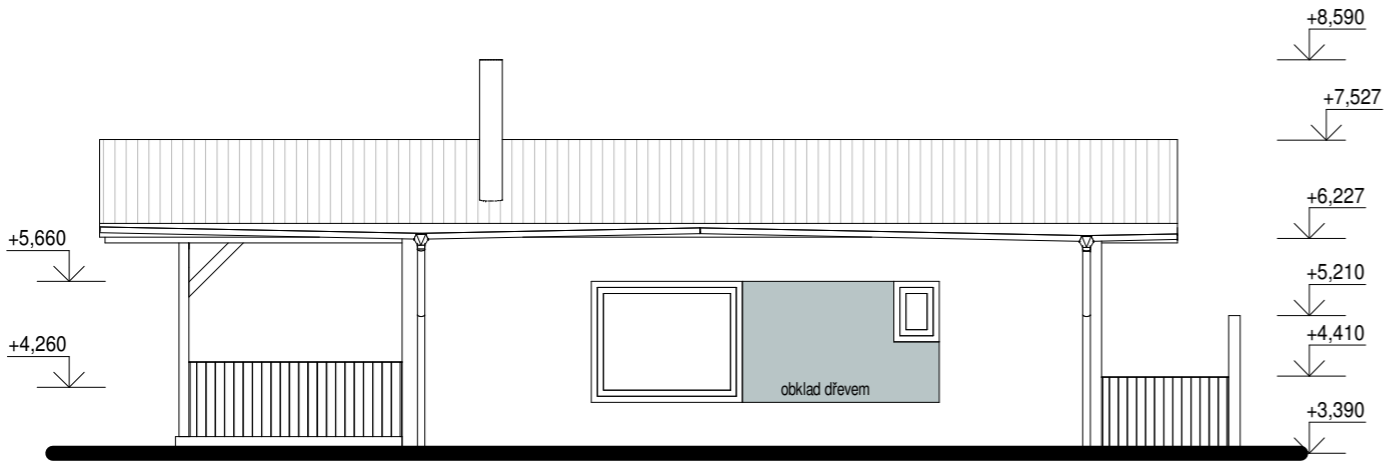

pohled severozápadní

pohled jihozápadní

pohled jihovýchodní

pohled severovýchodní

Investor:	ING. MARKÉTA OTTOVÁ ŠTROBACHOVÁ
Projektant:	ING. MILOSLAV ŠTROBACH
Akce:	RODINNÝ DŮM NA POZ. P.Č.170 A P.Č. 171 V K.Ú. DALOVICE U MLADÉ BOLESLAVI
Obsah:	POHLEDY
Obec	DALOVICE
Okres	MLADÁ BOLESLAV
Datum	12.2020
Formát	2xA4 (A3)
Měřítko	1 : 100
Stupeň	Dodatečné povolení stavby
Profese	Arch. stavební řešení
Číslo výkresu	AS - 8