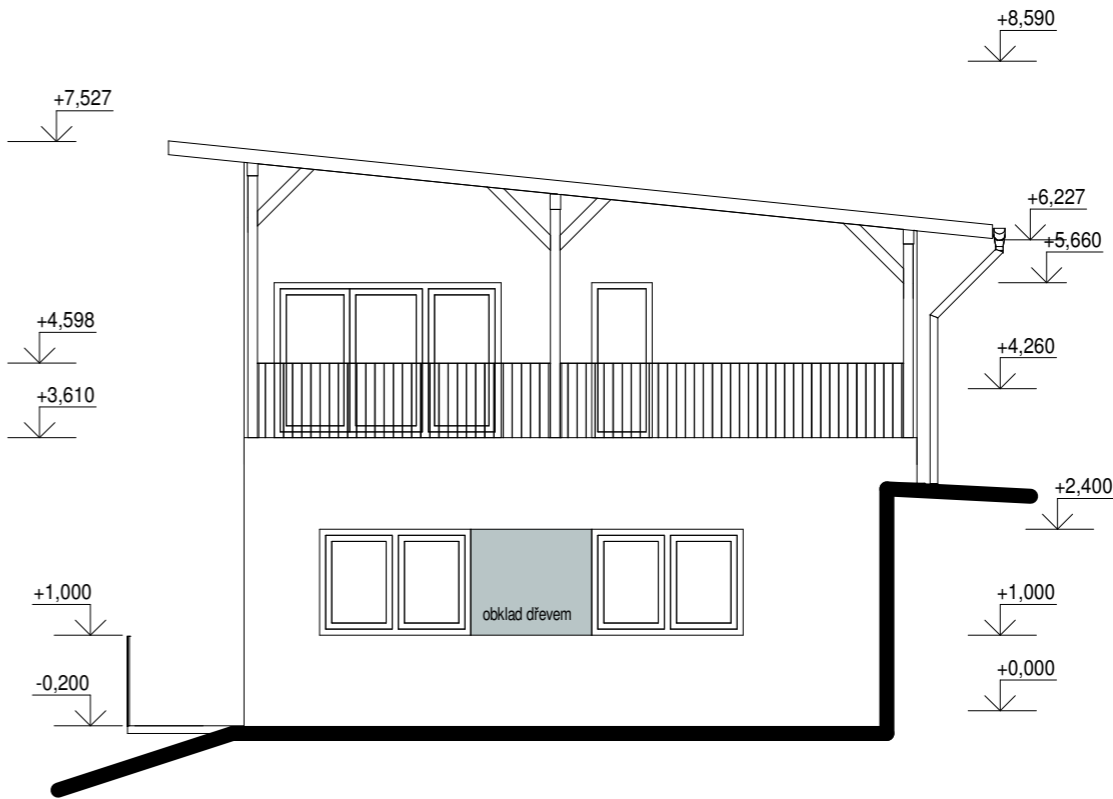

pohled severozápadní

pohled jihozápadní

pohled jihovýchodní

pohled severovýchodní

Investor:	ING. MARKÉTA OTTOVÁ ŠTROBACHOVÁ
Projektant:	ING. MILOSLAV ŠTROBACH
Akce:	RODINNÝ DŮM NA POZ. P.Č.170 A P.Č. 171 V K.Ú. DALOVICE U MLADÉ BOLESLAVI
Obsah:	POHLEDY
Obec	DALOVICE
Okres	MLADÁ BOLESLAV
Datum	12.2020
Formát	2xA4 (A3)
Měřítko	1 : 100
Stupeň	Dodatečné povolení stavby
Profese	Arch. stavební řešení
Číslo výkresu	AS - 8