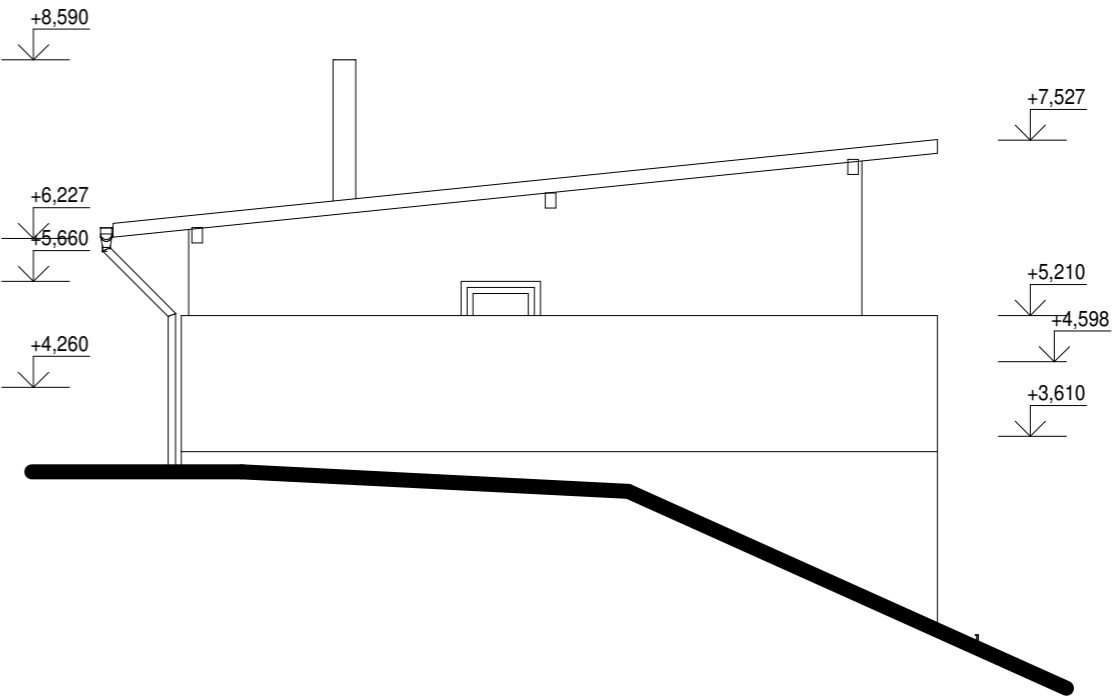

pohled severozápadní

pohled jihozápadní

pohled jihovýchodní

pohled severovýchodní

Investor:	ING. MARKÉTA OTTOVÁ ŠTROBACHOVÁ
Projektant:	ING. MILOSLAV ŠTROBACH
Akce:	RODINNÝ DŮM NA POZ. P.Č.170 A P.Č. 171 V K.Ú. DALOVICE U MLADÉ BOLESLAVI
Obsah:	POHLEDY
Obec	DALOVICE
Okres	MLADÁ BOLESLAV
Datum	12.2020
Formát	2xA4 (A3)
Měřítko	1 : 100
Stupeň	Dodatečné povolení stavby
Profese	Arch. stavební řešení
Číslo výkresu	AS - 8