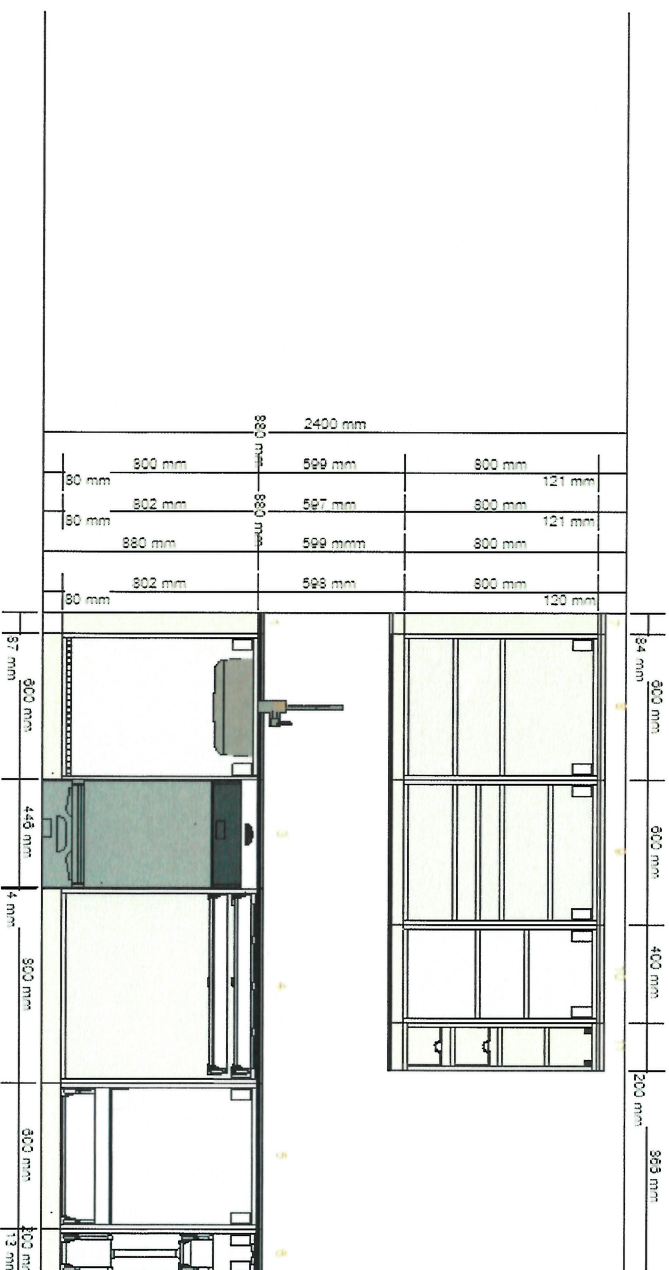

Název projektu
rovna 80
Číslo projektu
0001-3552-4463

- zářivka
- lišta naklonu
- dále. ovl. ?

Zahrnuto v celkové ceně
Osvětlení
Spotřebič

3 364,-
8 990,-

Celková cena:
43 036,-

Důležitě

IKEA nemůže převzít odpovědnost za správnost měření nebo uspořádání nábytku. Ceny v tomto programu se týkají výrobků, které si zakoupíte v obchodním domě IKEA, odvezete domů a sami sestavíte. Všechny požadované služby, jako jsou transport, montáž a instalační služby se účtují zvlášť a nejsou zahrnuty v ceně. Ačkoli se snažíme, aby byly informace uvedené v tomto programu správné, přesto se předem omlouváme za případné změny výrobků, které mohou nastat.

rovná 80 - Náhled nákresu
0001-3552-4463

Všechny rozměry v mm

Důležité

IKEA nemůže převzít odpovědnost za správnost měření nebo uspořádání nábytku. Ceny v tomto programu se týkají výrobků, které si zakoupíte v obchodním domě IKEA, odvezete domů a sami sestavíte. Všechny požadované služby, jako jsou transport, montáž a instalační služby se účtují zvlášť a nejsou zahrnuty v ceně. Ačkoli se snažíme, aby byly informace uvedené v tomto programu správné, přesto se předem omlouváme za případné změny výrobků, které mohou nastat.

rovna 80 - Severní/Východní stěna
0001-3552-4463

**Důležité**

IKEA nemůže převzít odpovědnost za správnost měření nebo uspořádání nábytku. Ceny v tomto programu se týkají výrobků, které si zakoupíte v obchodním domě IKEA, odvezete domů a sami sestavíte. Všechny požadované služby, jako jsou transport, montáž a instalační služby se účtují zvlášť a nejsou zahrnuty v ceně. Ačkoli se snažíme, aby byly informace uvedené v tomto programu správné, přesto se předem omlouváme za případné změny výrobků, které mohou nastat.