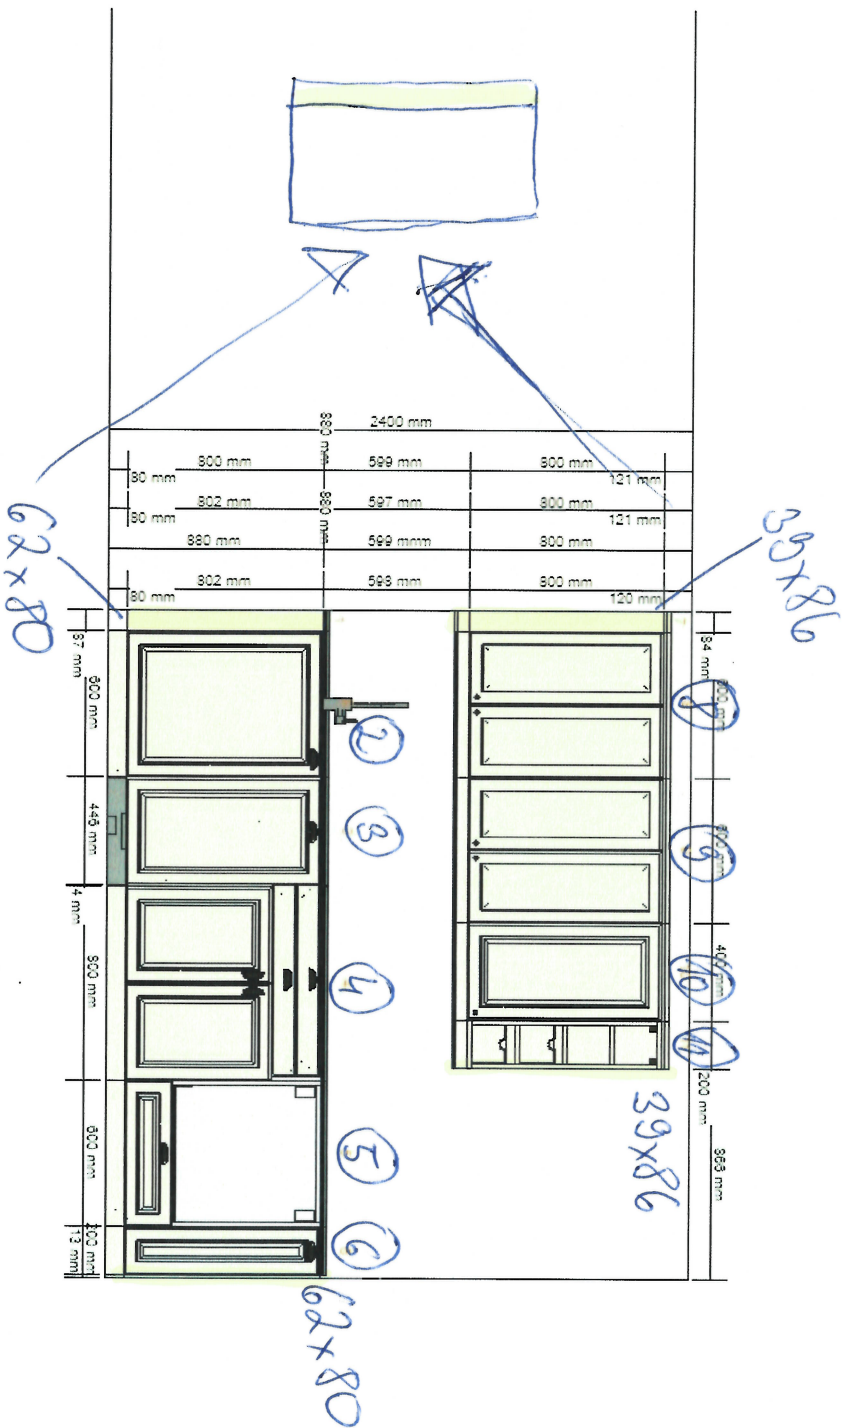

Název projektu
rovna 80
Číslo projektu
0001-3552-4463

- zářivka
- lišta naklonu
- dále. ovl. ?

Zahrnuto v celkové ceně
Osvětlení
Spotřebič

3 364,-
8 990,-

Celková cena:
43 036,-

Důležitě

IKEA nemůže převzít odpovědnost za správnost měření nebo uspořádání nábytku. Ceny v tomto programu se týkají výrobků, které si zakoupíte v obchodním domě IKEA, odvezete domů a sami sestavíte. Všechny požadované služby, jako jsou transport, montáž a instalační služby se účtují zvlášť a nejsou zahrnuty v ceně. Ačkoli se snažíme, aby byly informace uvedené v tomto programu správné, přesto se předem omlouváme za případné změny výrobků, které mohou nastat.

rovná 80 - Náhled nákresu
0001-3552-4463

Všechny rozměry v mm

Důležité

IKEA nemůže převzít odpovědnost za správnost měření nebo uspořádání nábytku. Ceny v tomto programu se týkají výrobků, které si zakoupíte v obchodním domě IKEA, odvezete domů a sami sestavíte. Všechny požadované služby, jako jsou transport, montáž a instalační služby se účtují zvlášť a nejsou zahrnuty v ceně. Ačkoli se snažíme, aby byly informace uvedené v tomto programu správné, přesto se předem omlouváme za případné změny výrobků, které mohou nastat.

rovna 80 - Severní/Východní stěna
0001-3552-4463

**Důležité**

IKEA nemůže převzít odpovědnost za správnost měření nebo uspořádání nábytku. Ceny v tomto programu se týkají výrobků, které si zakoupíte v obchodním domě IKEA, odvezete domů a sami sestavíte. Všechny požadované služby, jako jsou transport, montáž a instalační služby se účtují zvlášť a nejsou zahrnuty v ceně. Ačkoli se snažíme, aby byly informace uvedené v tomto programu správné, přesto se předem omlouváme za případné změny výrobků, které mohou nastat.