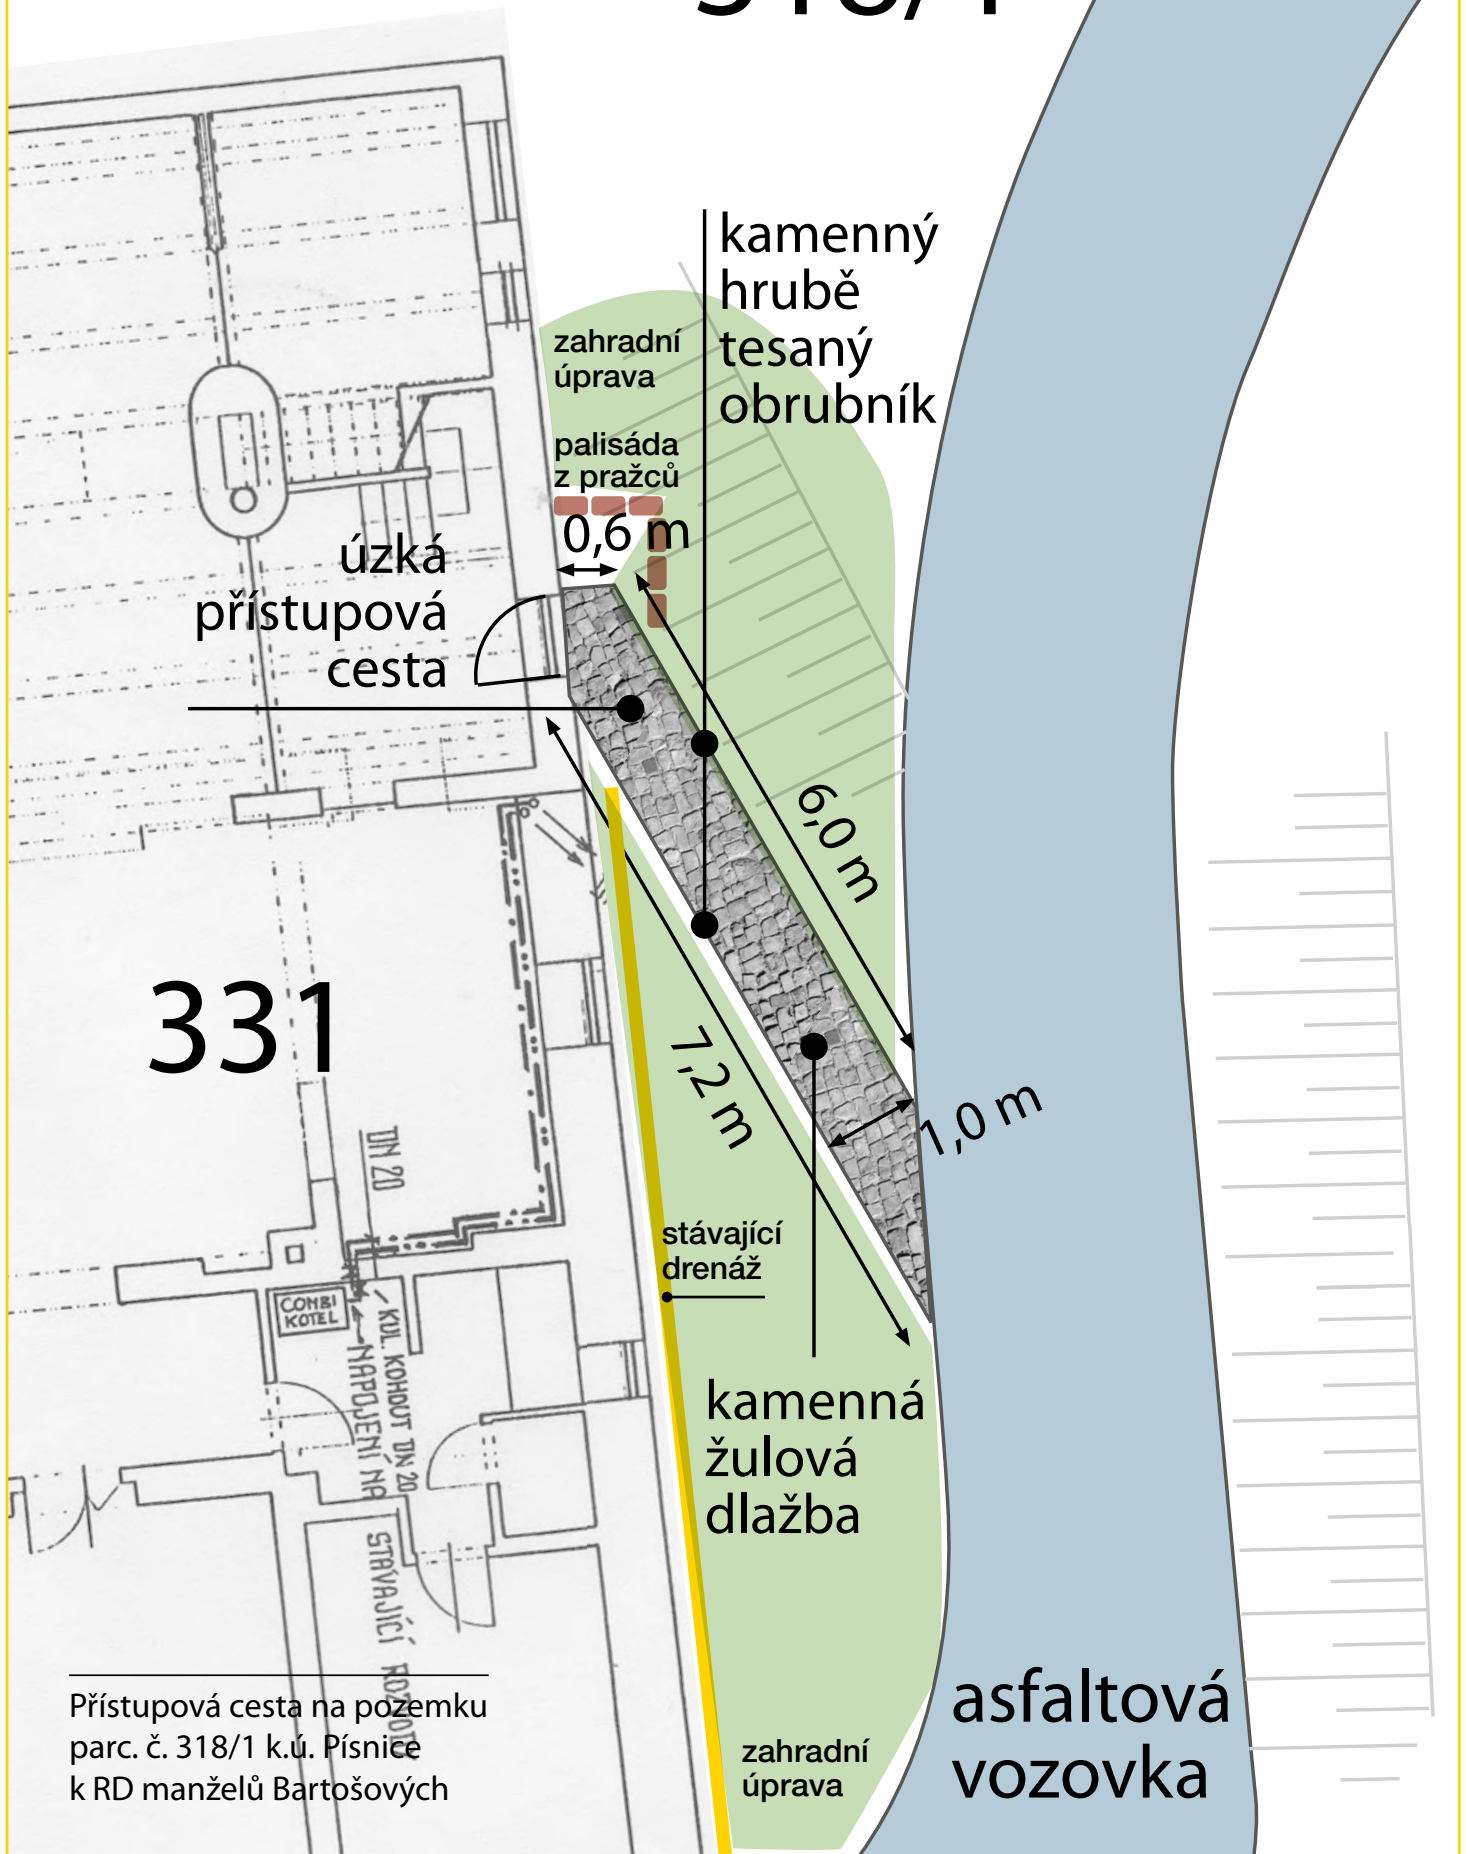

DETAIL

318/1

Přístupová cesta na pozemku  
parc. č. 318/1 k.ú. Písniče  
k RD manželů Bartošových

# ŘEZ 1

Přístupová cesta na pozemku  
parc. č. 318/1 k.ú. Písnice  
k RD manželů Bartošových