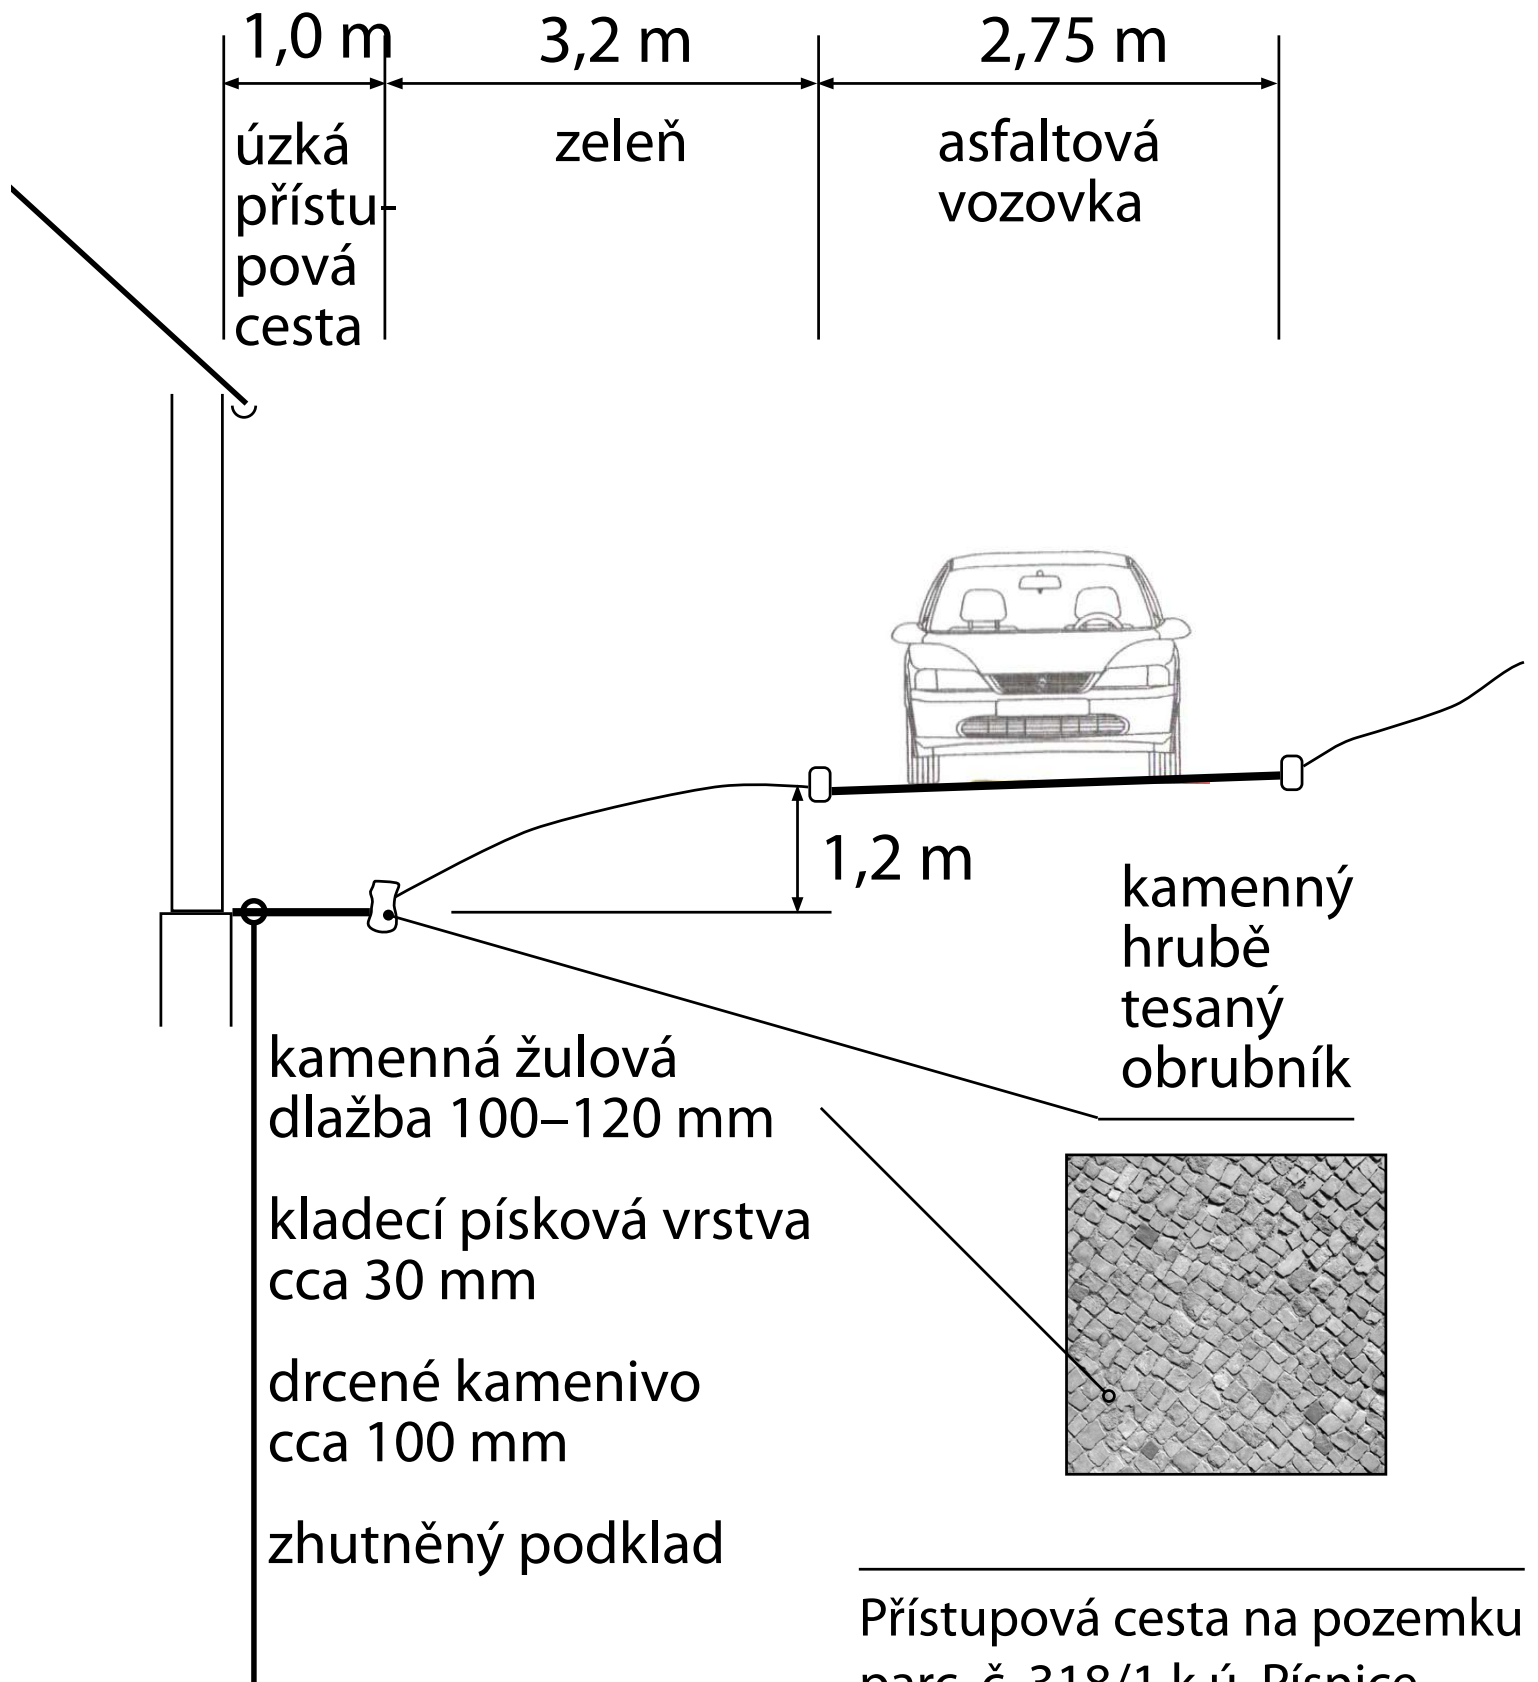

DETAIL

318/1

Přístupová cesta na pozemku  
parc. č. 318/1 k.ú. Písniče  
k RD manželů Bartošových

# ŘEZ 1

Přístupová cesta na pozemku  
parc. č. 318/1 k.ú. Písnice  
k RD manželů Bartošových