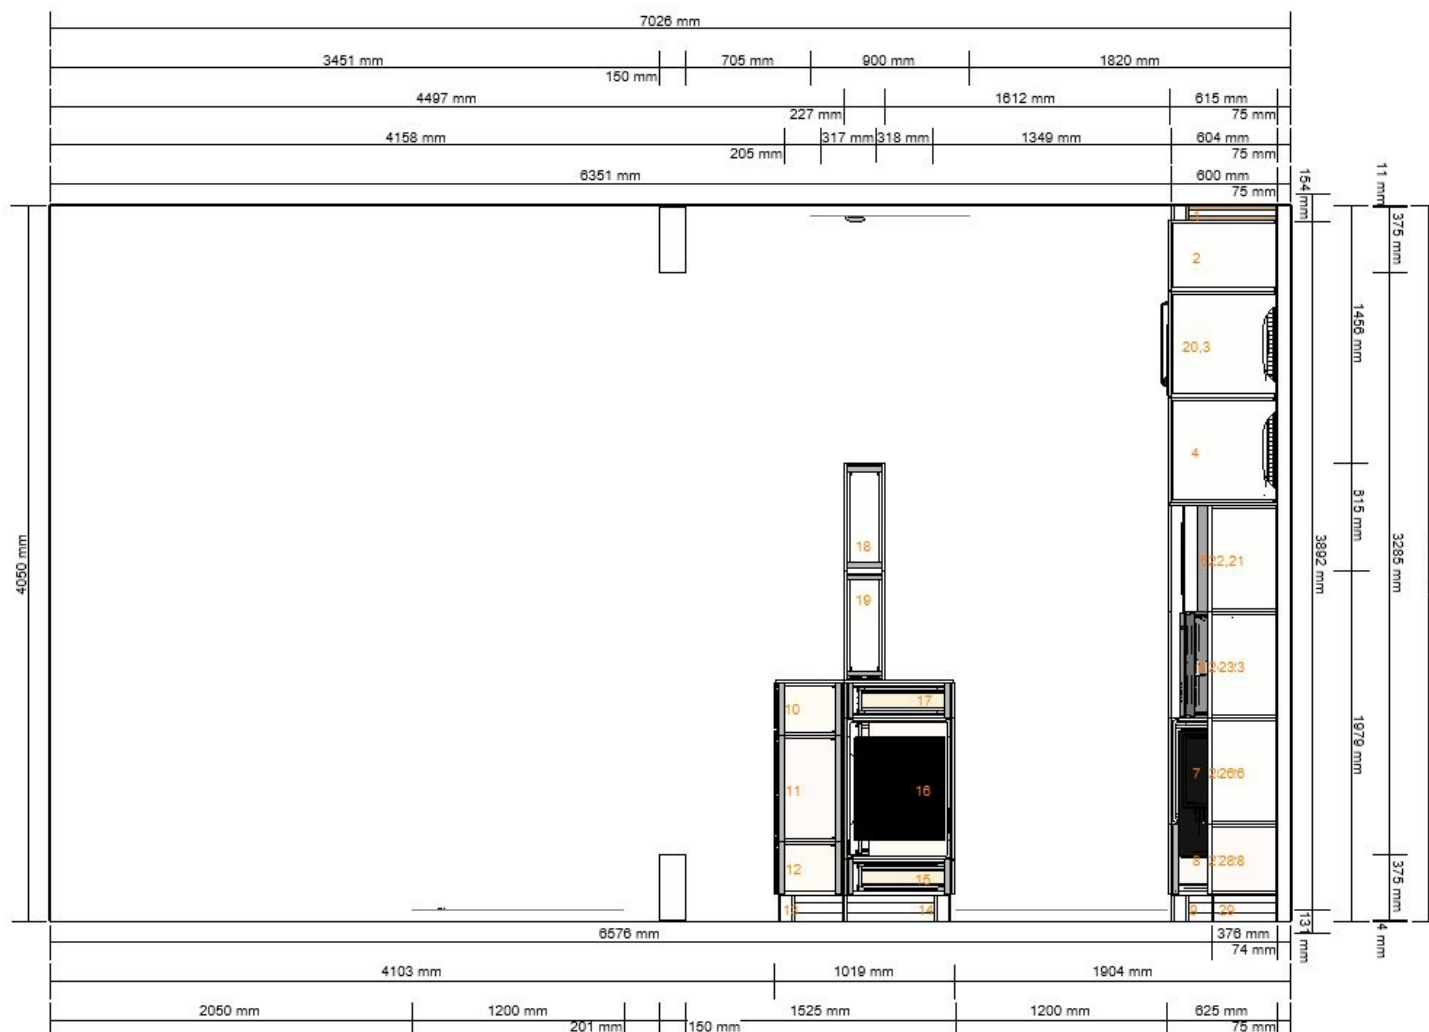

15.1- final - upraveno - Náhled nákresu
0001-3537-7872

Všechny rozměry v mm

Důležité

IKEA nemůže převzít odpovědnost za správnost měření nebo uspořádání nábytku. Ceny v tomto programu se týkají výrobků, které si zakoupíte v obchodním domě IKEA, odvezete domů a sami sestavíte. Všechny požadované služby, jako jsou transport, montáž a instalační služby se účtují zvlášť a nejsou zahrnuty v ceně. Ačkoli se snažíme, aby byly informace uvedené v tomto programu správné, přesto se předem omlouváme za případné změny výrobků, které mohou nastat.

15.1- final - upraveno - Severní stěna
0001-3537-7872

Všechny rozměry v mm

15.1- final - upraveno - Jižní stěna
0001-3537-7872

Všechny rozměry v mm

15.1- final - upraveno - Náhled ostrůvku 2
0001-3537-7872

Všechny rozměry v mm

15.1- final - upraveno - Ostrůvek, pohled 3
0001-3537-7872

Všechny rozměry v mm

15.1- final - upraveno - Ostrůvek, pohled 4
0001-3537-7872

Všechny rozměry v mm

15.1- final - upraveno - Východní stěna
0001-3537-7872

Všechny rozměry v mm

15.1- final - upraveno - Náhled ostrůvku 1
0001-3537-7872

Všechny rozměry v mm

15.1- final - upraveno - Náhled ostrůvku 2
0001-3537-7872

Všechny rozměry v mm

15.1- final - upraveno - Ostrůvek, pohled 3
0001-3537-7872