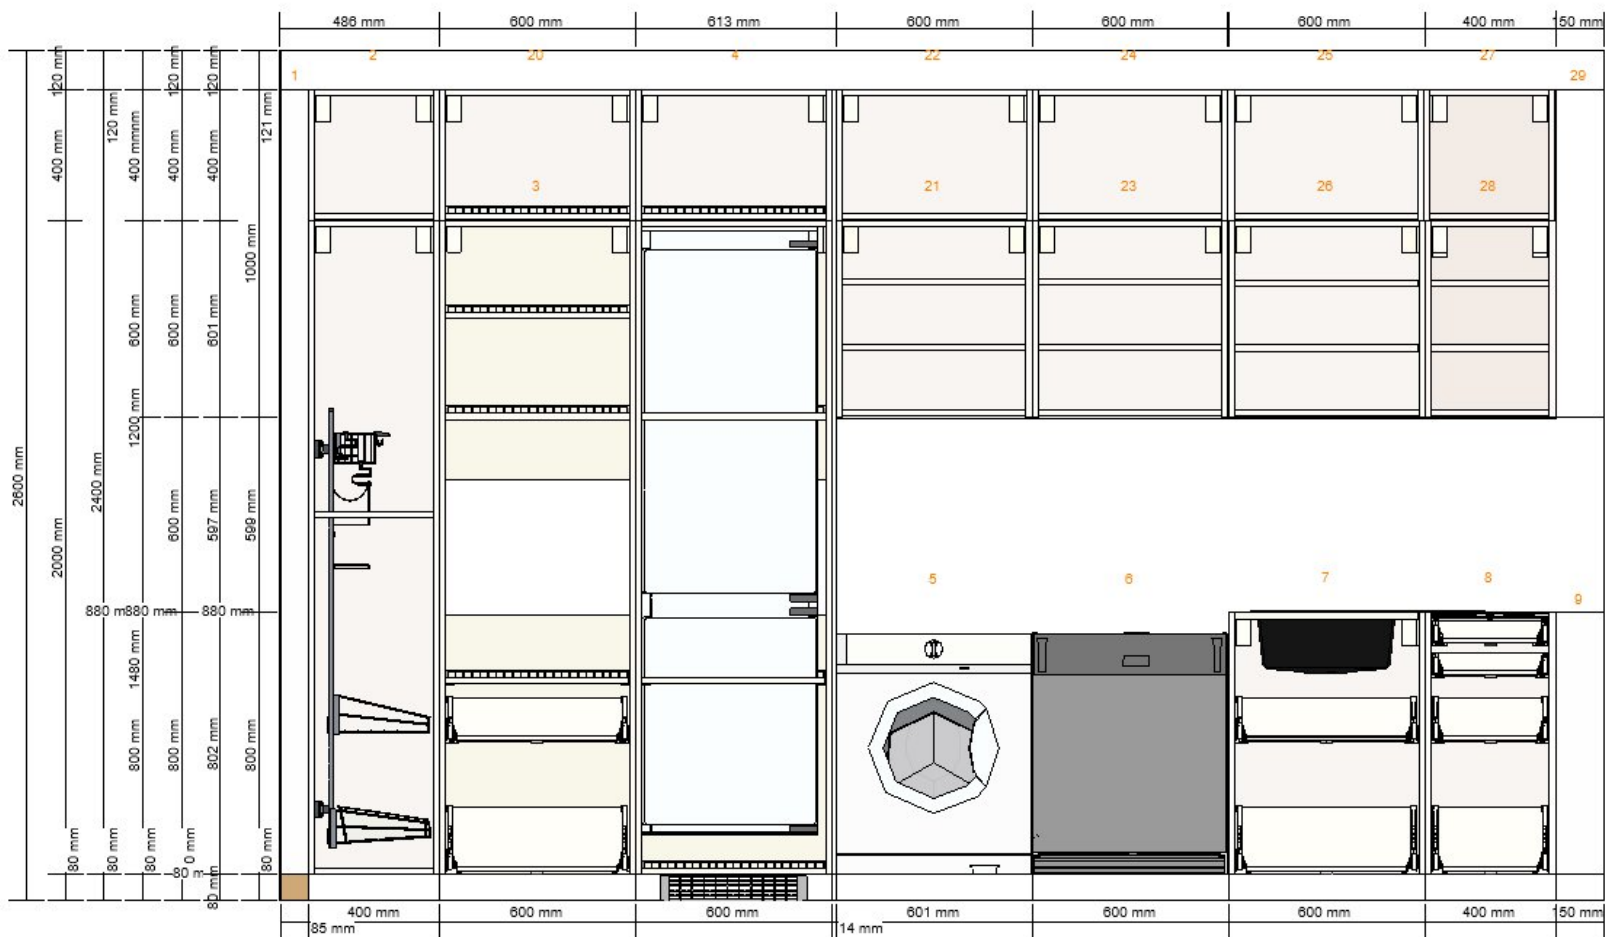

15.1- final - upraveno - Severní stěna
0001-3537-7872

Všechny rozměry v mm

15.1- final - upraveno - Jižní stěna
0001-3537-7872

Všechny rozměry v mm

15.1- final - upraveno - Náhled ostrůvku 2
0001-3537-7872

Všechny rozměry v mm

15.1- final - upraveno - Ostrůvek, pohled 3
0001-3537-7872

Všechny rozměry v mm

15.1- final - upraveno - Ostrůvek, pohled 4
0001-3537-7872

Všechny rozměry v mm

15.1- final - upraveno - Východní stěna
0001-3537-7872

Všechny rozměry v mm

15.1- final - upraveno - Náhled ostrůvku 1
0001-3537-7872

Všechny rozměry v mm

15.1- final - upraveno - Náhled ostrůvku 2
0001-3537-7872

Všechny rozměry v mm

15.1- final - upraveno - Ostrůvek, pohled 3
0001-3537-7872

Všechny rozměry v mm

15.1- final - upraveno - Ostrůvek, pohled 4
0001-3537-7872

Všechny rozměry v mm

Důležité

IKEA nemůže převzít odpovědnost za správnost měření nebo uspořádání nábytku. Ceny v tomto programu se týkají výrobků, které si zakoupíte v obchodním domě IKEA, odvezete domů a sami sestavíte. Všechny požadované služby, jako jsou transport, montáž a instalační služby, se účtují zvlášť a nejsou zahrnuty v ceně. Ačkoli se snažíme, aby byly informace uvedené v tomto programu správné, přesto se předem omlouváme za případné změny výrobků, které mohou nastat.