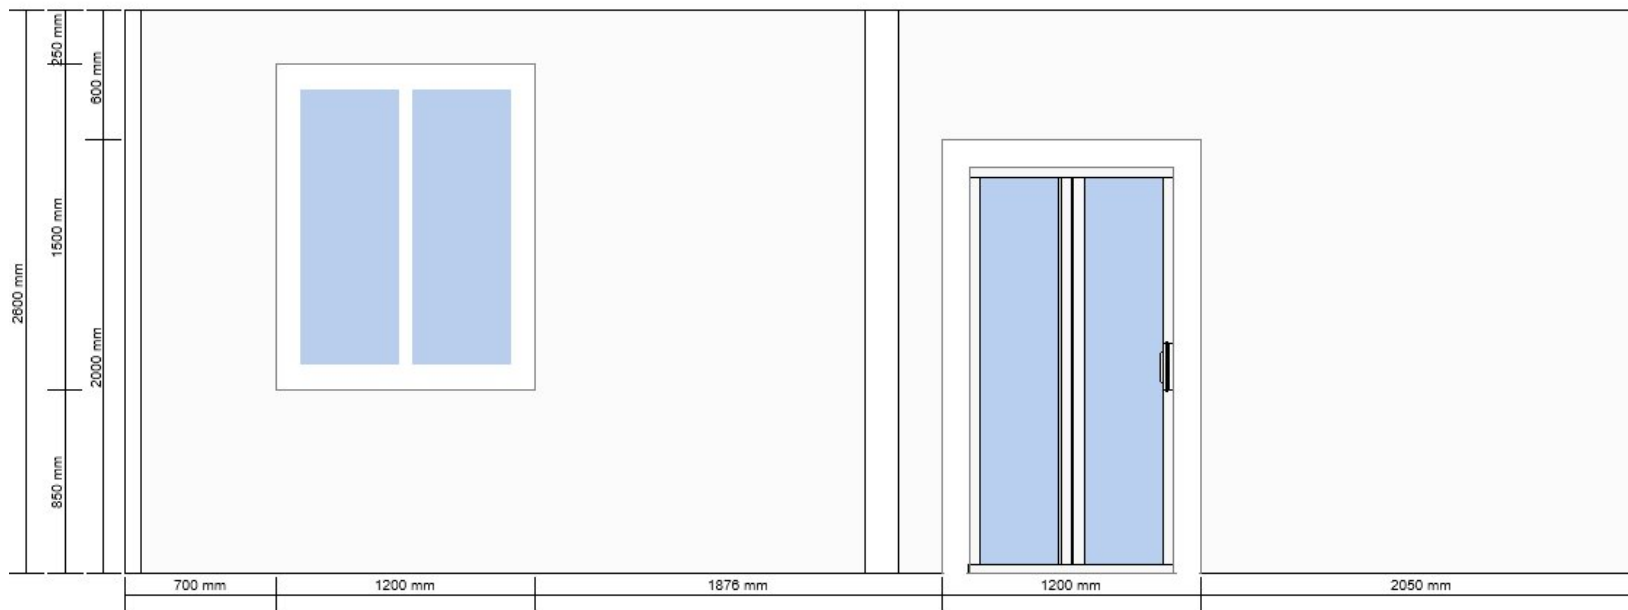

15.1- final - upraveno - Severní stěna
0001-3537-7872

Všechny rozměry v mm

15.1- final - upraveno - Jižní stěna
0001-3537-7872

Všechny rozměry v mm

15.1- final - upraveno - Náhled ostrůvku 2
0001-3537-7872

Všechny rozměry v mm

15.1- final - upraveno - Ostrůvek, pohled 3
0001-3537-7872

Všechny rozměry v mm

15.1- final - upraveno - Ostrůvek, pohled 4
0001-3537-7872

Všechny rozměry v mm

15.1- final - upraveno - Východní stěna
0001-3537-7872

Všechny rozměry v mm

15.1- final - upraveno - Náhled ostrůvku 1
0001-3537-7872

Všechny rozměry v mm

15.1- final - upraveno - Náhled ostrůvku 2
0001-3537-7872

Všechny rozměry v mm

15.1- final - upraveno - Ostrůvek, pohled 3
0001-3537-7872