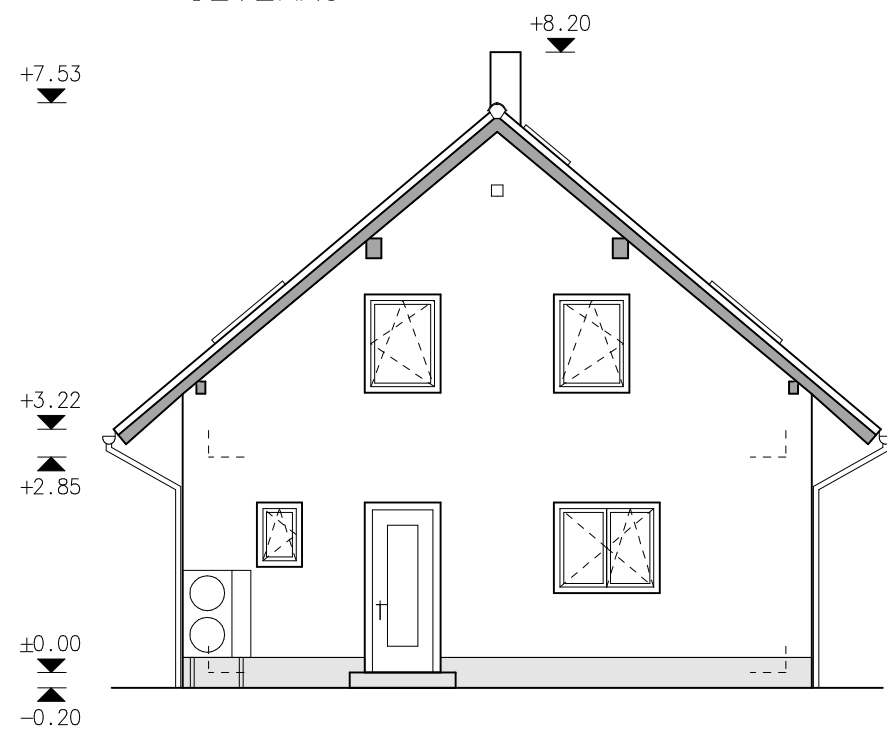

RODINNÝ DŮM RD-18 POHLEDY 1:100

SEVERNÍ

ZÁPADNÍ

VÝCHODNÍ

JIŽNÍ

			
Vypracoval: Rostislav Bárta		Na Průhoně 4800, 430 03 Chomutov telefon: (+420) 731 184 563 e-mail: barta.rostislav@barta-projekt.cz	
Kraj: Plzeňský	Obec: Zbůch	Formát:	420x297mm
Stavebník: Pavel Roubal, Jetelová 21, Plzeň 326 00 Markéta Roubalová, Brněnská 1068/22, Plzeň 323 00		Datum:	04/2020
Akce: RODINNÝ DŮM RD-18 POSEIDÓN stavba na parcele č. 794/17, k.ú. Zbůch		Účel:	DOS
D.1.1 Architektonicko-stavební řešení		Číslo zak.:	10/20
D.1.1.8 POHLEDY		Měřítko:	1:100
		Arch. číslo:	1020/558/RD-18/S-08