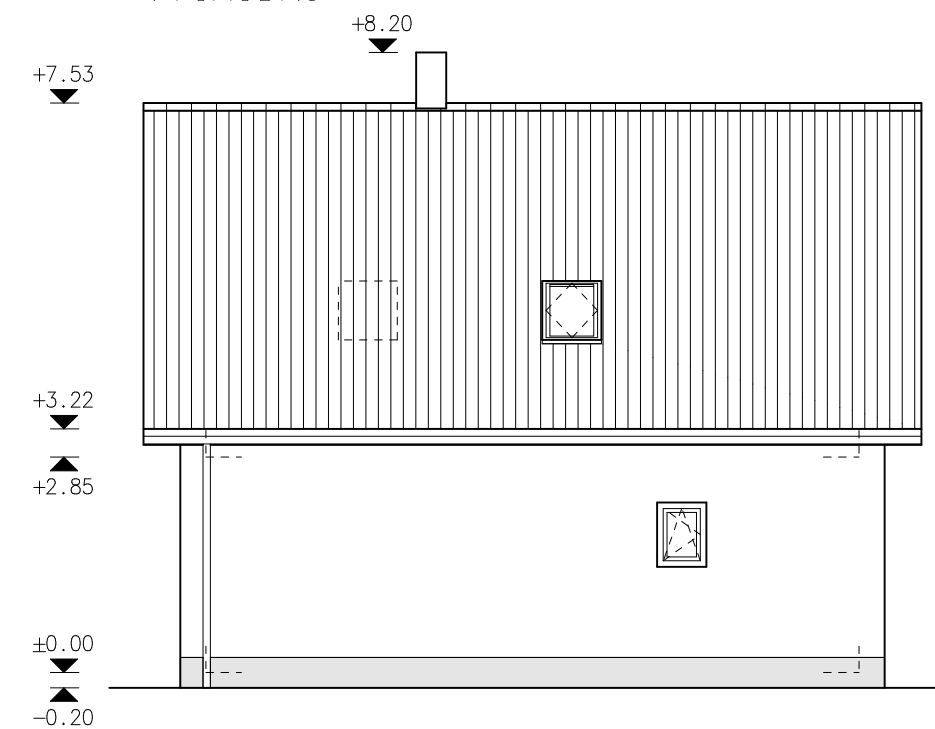

RODINNÝ DŮM RD-18 POHLEDY 1:100

SEVERNÍ

ZÁPADNÍ

VÝCHODNÍ

JIŽNÍ

			
Vypracoval: Rostislav Bárta		Na Průhoně 4800, 430 03 Chomutov telefon: (+420) 731 184 563 e-mail: barta.rostislav@barta-projekt.cz	
Kraj: Plzeňský	Obec: Zbůch	Formát:	420x297mm
Stavebník: Pavel Roubal, Jetelová 21, Plzeň 326 00 Markéta Roubalová, Brněnská 1068/22, Plzeň 323 00		Datum:	04/2020
Akce: RODINNÝ DŮM RD-18 POSEIDÓN stavba na parcele č. 794/17, k.ú. Zbůch		Účel:	DOS
D.1.1 Architektonicko-stavební řešení		Číslo zak.:	10/20
D.1.1.8 POHLEDY		Měřítko:	1:100
		Arch. číslo:	1020/558/RD-18/S-08