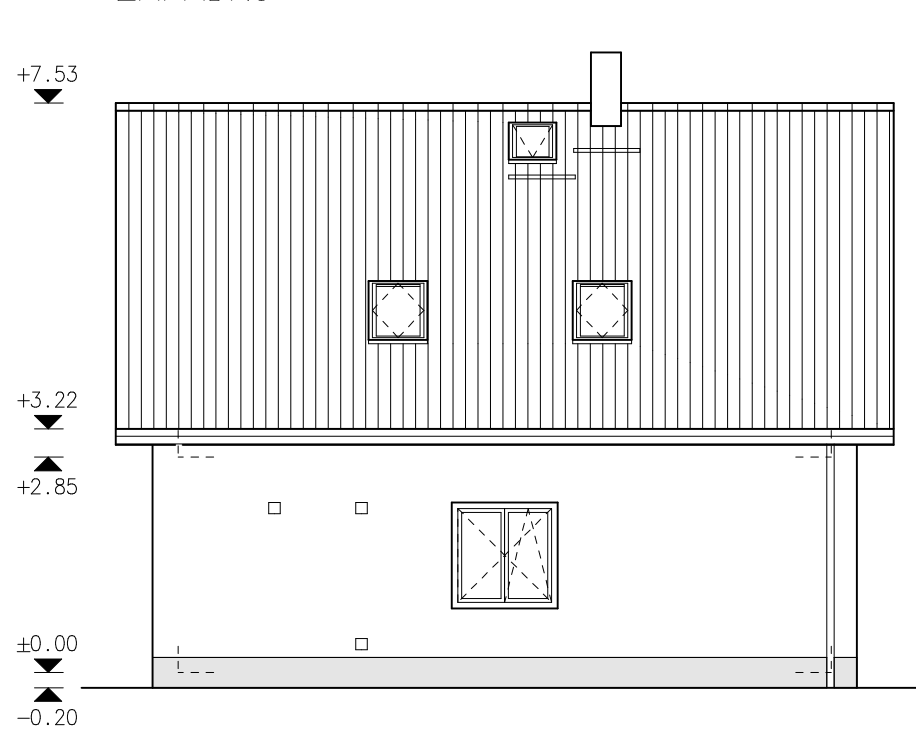

RODINNÝ DŮM RD-18 POHLEDY 1:100

SEVERNÍ

ZÁPADNÍ

VÝCHODNÍ

JIŽNÍ

			
Vypracoval: Rostislav Bárta		Na Průhoně 4800, 430 03 Chomutov telefon: (+420) 731 184 563 e-mail: barta.rostislav@barta-projekt.cz	
Kraj: Plzeňský	Obec: Zbůch	Formát:	420x297mm
Stavebník: Pavel Roubal, Jetelová 21, Plzeň 326 00 Markéta Roubalová, Brněnská 1068/22, Plzeň 323 00		Datum:	04/2020
Akce: RODINNÝ DŮM RD-18 POSEIDÓN stavba na parcele č. 794/17, k.ú. Zbůch		Účel:	DOS
D.1.1 Architektonicko-stavební řešení		Číslo zak.:	10/20
D.1.1.8 POHLEDY		Měřítko:	1:100
		Arch. číslo:	1020/558/RD-18/S-08