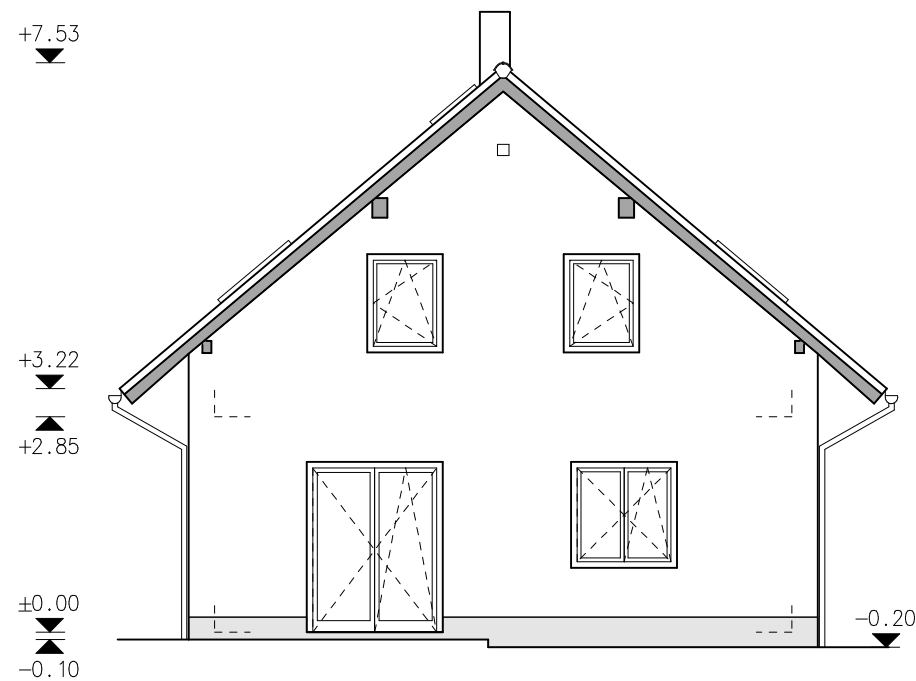

RODINNÝ DŮM RD-18 POHLEDY 1:100

SEVERNÍ

ZÁPADNÍ

VÝCHODNÍ

JIŽNÍ

			
Vypracoval: Rostislav Bárta		Na Průhoně 4800, 430 03 Chomutov telefon: (+420) 731 184 563 e-mail: barta.rostislav@barta-projekt.cz	
Kraj: Plzeňský	Obec: Zbůch	Formát:	420x297mm
Stavebník: Pavel Roubal, Jetelová 21, Plzeň 326 00 Markéta Roubalová, Brněnská 1068/22, Plzeň 323 00		Datum:	04/2020
Akce: RODINNÝ DŮM RD-18 POSEIDÓN stavba na parcele č. 794/17, k.ú. Zbůch		Účel:	DOS
D.1.1 Architektonicko-stavební řešení		Číslo zak.:	10/20
D.1.1.8 POHLEDY		Měřítko:	1:100
		Arch. číslo:	1020/558/RD-18/S-08