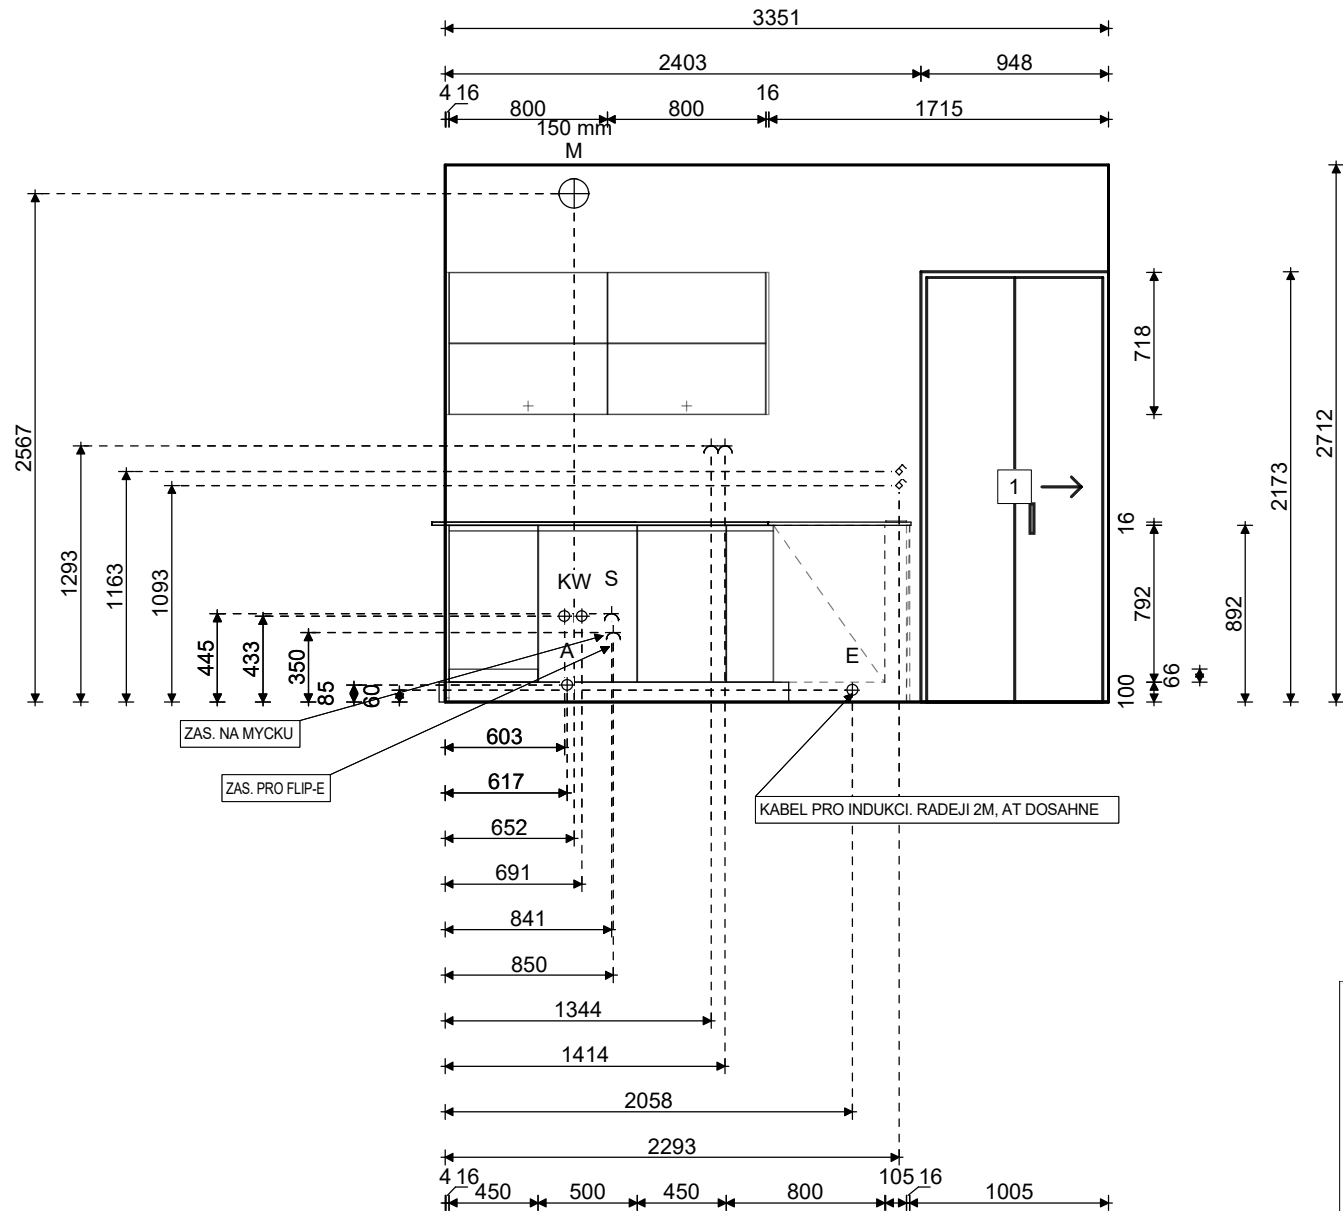

⊕ K	Studená voda
⊕ E	Prívod 400V
⌋ S	Zásuvka s ochranným kontaktem
⌋ A	El.zásuvka
◇	Vypínac
⊕ M	Kulatý otvor ve zdi
⊕ A	Odpad
⊕ W	Teplá voda

Nepřebíráme záruku za přesné zobrazení všech artiklů. Barevné a konstrukční odchylky jsou možné. Zohlednete prosím rozmerové údaje dodavatele.

MÖBELIX
To nejlepší pouze výhodněji.

XLMX obchodní s.r.o.
Möbelix Prag inkl. Haus-, Deko
Kolbenova 50
19000 Praha
Poradce: Mullerova Michela, Telefon: 00420/230210-897 990,
Fax: 00420/230210-, E-mail: MEASUREMENT.XN@MOEBELIX.CZ

Instalační plán 3
Kupní smlouva ZPG0W0

21.12.2020

pan MICHAELA FEIKLOVA
ARGENTINSKA 1624/32
170 00 PRAHA 7