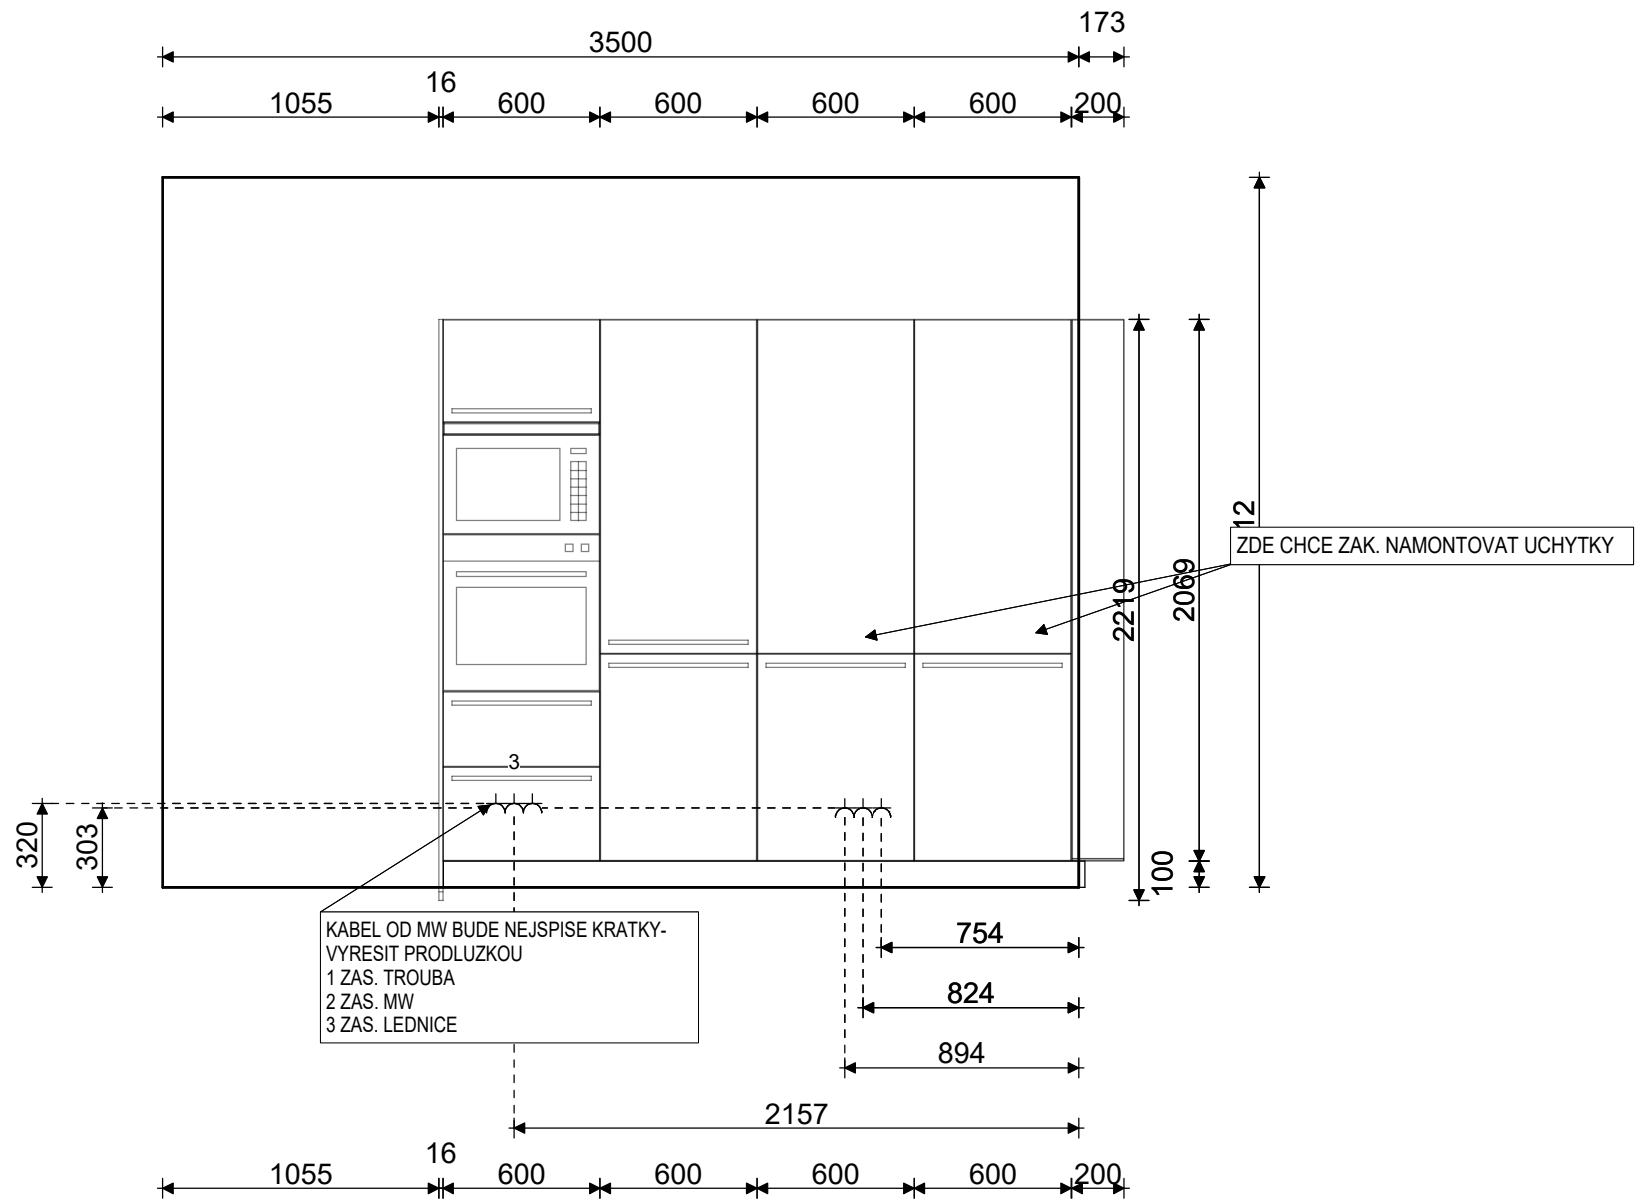

Instalační plán/Strop
Kupní smlouva ZPG0W0

21.12.2020

pan MICHAELA FEIKLOVA
ARGENTINSKA 1624/32
170 00 PRAHA 7

KABEL OD MW BUDE NEJSPISE KRATKY-
 VYRESIT PRODLUZKOU
 1 ZAS. TROUBA
 2 ZAS. MW
 3 ZAS. LEDNICE