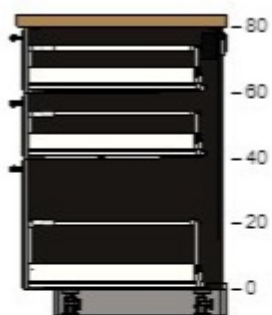

70205625 METOD rám spodní skříňky
dřevěný efekt černá
80x60x80 cm

850,- 1 850,-

40221052 BODBYN čelo zásuvky
šedá
80x20 cm

500,- 2 1 000,-

20221053 BODBYN čelo zásuvky
šedá
80x40 cm

700,- 1 700,-

50204636 MAXIMERA zásuvka, střední
bílá
80x60 cm