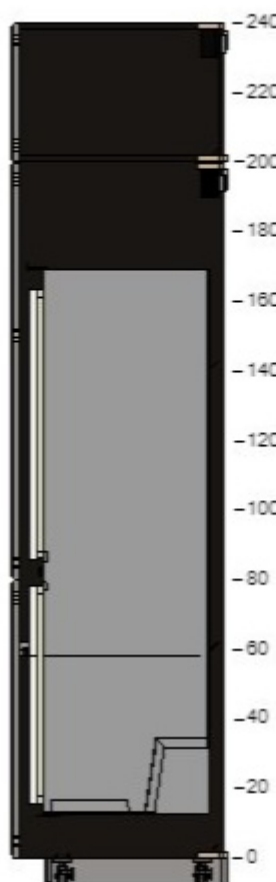

new - Severní stěna
0001-3431-3946

Všechny rozměry v mm

new - Východní stěna
0001-3431-3946

Všechny rozměry v mm

Důležité

IKEA nemůže převzít odpovědnost za správnost měření nebo uspořádání nábytku. Ceny v tomto programu se týkají výrobků, které si zakoupíte v obchodním domě IKEA, odvezete domů a sami sestavíte. Všechny požadované služby, jako jsou transport, montáž a instalační služby se účtují zvlášť a nejsou zahrnuty v ceně. Ačkoli se snažíme, aby byly informace uvedené v tomto programu správné, přesto se předem omlouváme za případné změny výrobků, které mohou nastat.

1

K vyplnění mezery mezi stěnou a skříňkou nebo dvěma skříňkami použijte výplň. Tyto výplně získáte seříznutím krycího panelu na požadovanou velikost. Všechny krycí panely jsou uvedené ve spodní části tohoto seznamu položek.

-240		70213574	METOD skříň na zab.lednice/troubu dřevěný efekt černá 60x60x200 cm	1 800,-	1	1 800,-
-220						
-200		40205556	METOD horní skříňka na lednici dřevěný efekt černá 60x60x40 cm	700,-	1	700,-
-180						
-160		70221041	BODBYN dveře šedá 60x40 cm	600,-	1	600,-
-140						
-120		30221043	BODBYN dveře šedá 60x80 cm	750,-	1	750,-
-100						
-80		70221055	BODBYN dveře šedá 60x120 cm	1 200,-	1	1 200,-
-60						
-40		40282291	RÁKALL vestavná chladnička/mraznička A+ bílá 152/79 l	7 990,-	1	7 990,-
-20						
0		30221458	METOD odvětrávaný sokl nerezavějící ocel 60 cm	100,-	1	100,-
		40401784	UTRUSTA pant s tlumičem, do kuchyní 110 °	300,-	1	300,-
		20204647	UTRUSTA panty 95 °	150,-	3	450,-