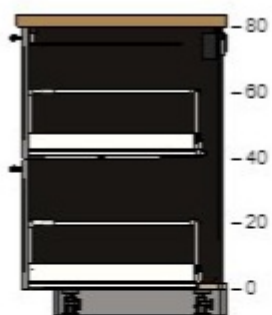

20205543 METOD spodní skříňka pro troubu/dřez
dřevěný efekt černá
60x60x80 cm

900,- 1 900,-

80221050 BODBYN čelo zásuvky
šedá
60x40 cm

600,- 2 1 200,-

90204639 MAXIMERA zásuvky, vysoká
bílá
60x60 cm

1 100,- 2 2 200,-

10243296 NYTTIG oddělovač varné desky pro zásuvku
60 cm

399,- 1 399,-