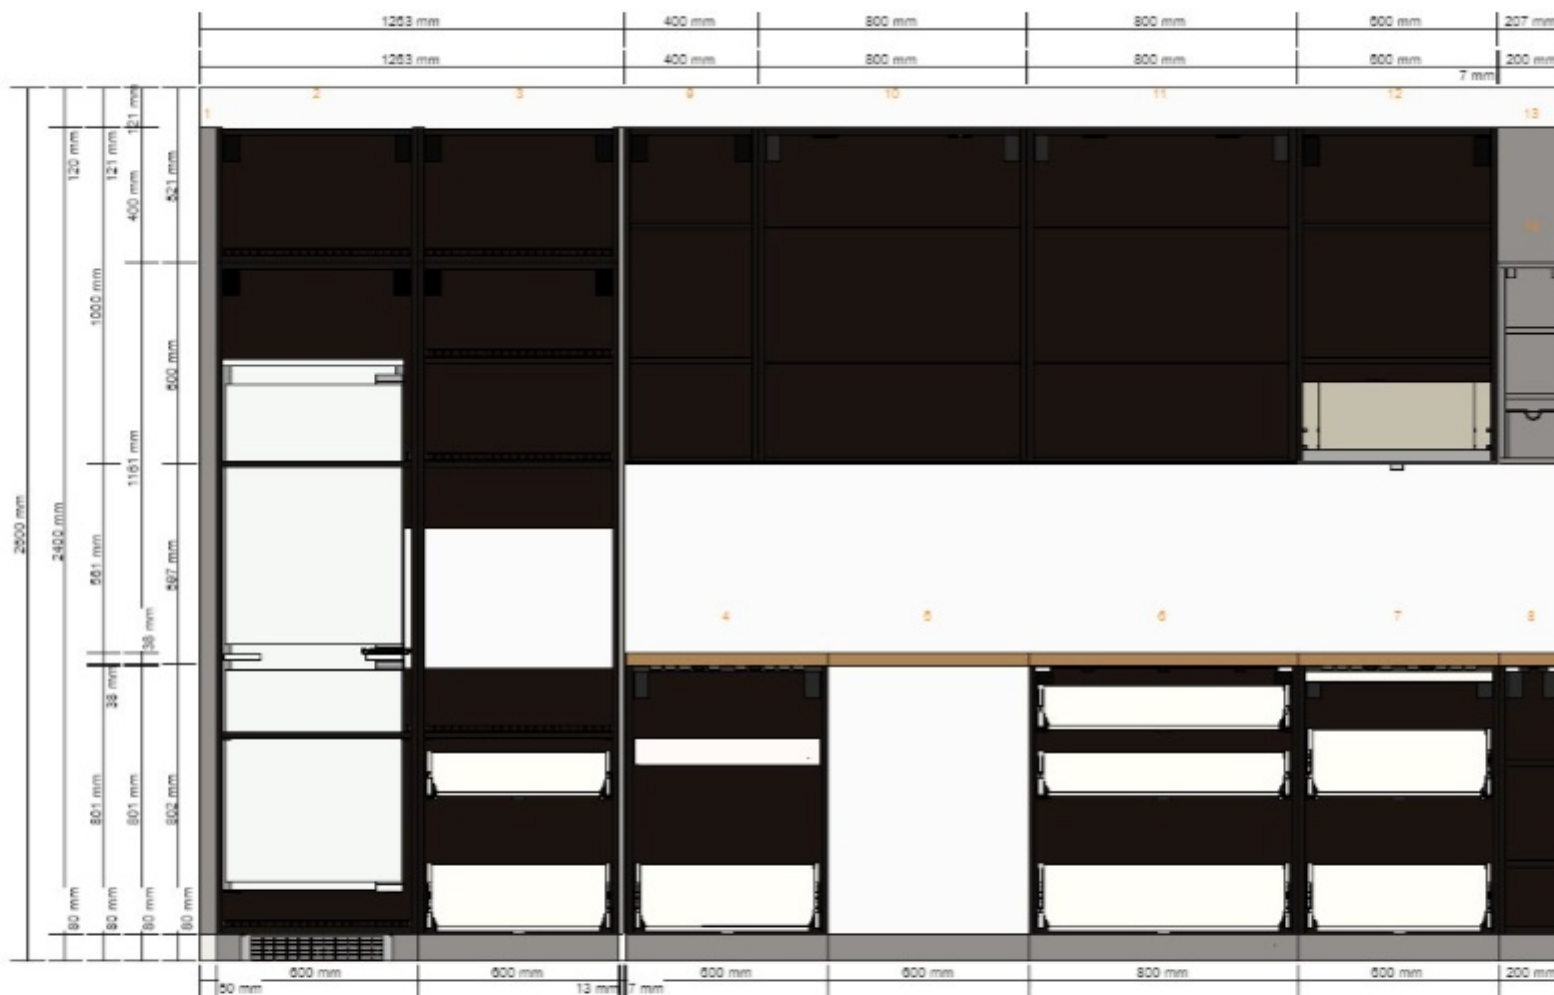

new - Severní stěna
0001-3431-3946

Všechny rozměry v mm

new - Východní stěna
0001-3431-3946

Všechny rozměry v mm

Důležité

IKEA nemůže převzít odpovědnost za správnost měření nebo uspořádání nábytku. Ceny v tomto programu se týkají výrobků, které si zakoupíte v obchodním domě IKEA, odvezete domů a sami sestavíte. Všechny požadované služby, jako jsou transport, montáž a instalační služby se účtují zvlášť a nejsou zahrnuty v ceně. Ačkoli se snažíme, aby byly informace uvedené v tomto programu správné, přesto se předem omlouváme za případné změny výrobků, které mohou nastat.

1

K vyplnění mezery mezi stěnou a skříňkou nebo dvěma skříňkami použijte výplň. Tyto výplně získáte seříznutím krycího panelu na požadovanou velikost. Všechny krycí panely jsou uvedené ve spodní části tohoto seznamu položek.