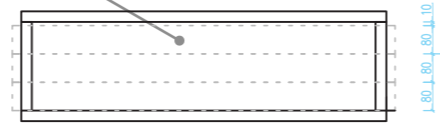

# regály

**1**

vnější rozměr ocel. rámu

délka - 1000 mm

výška - 2400mm

hloubka - 300mm

úprava

lak, RAL 5007, mat

**2**

vnější rozměr ocel. rámu

délka - 1600 mm

výška - 2400mm

hloubka - 300mm

úprava

lak, RAL 5007, mat

police - uložené betonové sloupky  
1400\*80\*80mm

zavětrování  
ocel. táhlo

**1**

konstrukce - jekl ocel - uzavřený profil  
30x30x4mm

přesah sloupku 25mm

**2**