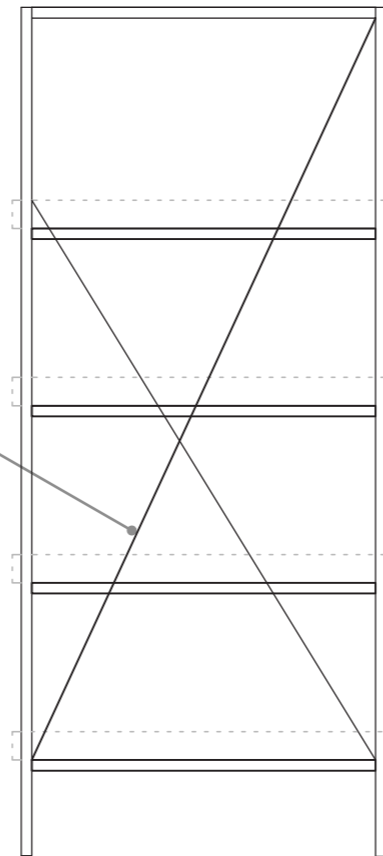

# regály

**1**

vnější rozměr ocel. rámu

délka - 1000 mm

výška - 2400mm

hloubka - 300mm

úprava

lak, RAL 5007, mat

**2**

vnější rozměr ocel. rámu

délka - 1600 mm

výška - 2400mm

hloubka - 300mm

úprava

lak, RAL 5007, mat

police - uložené betonové sloupky  
1400\*80\*80mm

zavětrování  
ocel. táhlo

**1**

konstrukce - jekl ocel - uzavřený profil  
30x30x4mm

přesah sloupku 25mm

**2**