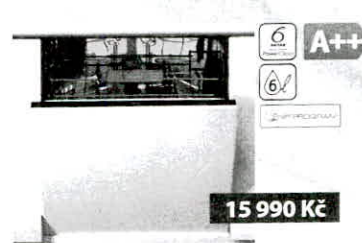

### ADG 8798 A++

plně integrovaná myčka - 60 cm

- 6. smysl PowerClean
- kapacita: 13 sad nádobí
- energetická třída: A++
- účinnost mytí/sušení: A/A
- spotřeba energie/vody za cyklus: 0,92 kWh/6 l
- roční spotřeba energie/vody: 262 kWh/1680 l
- hladina hluku: 42 dB
- 1 Senzor 40-70° a 9 programů
- světelná indikace průběhu programu (paprsek promítnutý na podlahu)
- Aquastop, Multizone
- funkce odloženého startu (1-24 h)