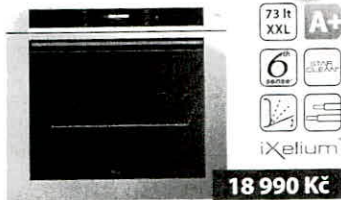

ELEKTRICKÉ TROUBY

AKZM 8380 IXL

samostatná horkovzdušná trouba s kruhovým topným tělesem a čistěním StarClean

- 8 základních funkcí + přednastavené recepty
- doplňkové funkce: rychlý předehřev, udržování jídla v teple, maxi pečení
- elektronické ovládání + dotykové nastavení funkcí
- černobílý textový displej
- jednoduché čišťení vnitřního prostoru – technologie **StarClean**
- vnitřní objem: 73 l
- Cook3, Ready2Cook
- 3 skla, vnější zrcadlové
- **SoftClosing** – tiché dovírání dveří
- provedení: iXelium™ s povrchovou úpravou proti otiskům prstů
- příslušenství: 3 plechy na pečení, 1 rošt, teleskopické výšuvy (1 úroveň), buničina pro snadné čišťení