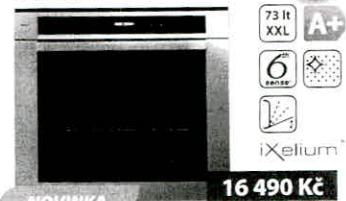

AKZM 6690 IXL

samostatná horkovzdušná trouba s kruhovým topným tělesem a pyrolytickým čišťením

- 8 základních funkcí + přednastavené recepty
- doplňkové funkce: rychlý předehřev, udržování jídla v teple, maxi pečení
- elektronické ovládání + dotykové nastavení funkcí
- černobílý textový displej
- efektivní **pyrolytické čišťení** vnitřního prostoru za vysoké teploty
- vnitřní objem: 73 l
- Cook3, Ready2Cook
- 4 skla, vnější zrcadlové
- **SoftClosing** – tiché dovírání dveří
- provedení: iXelium™ s povrchovou úpravou proti otiskům prstů
- příslušenství: plech na pečení, 2 rošty