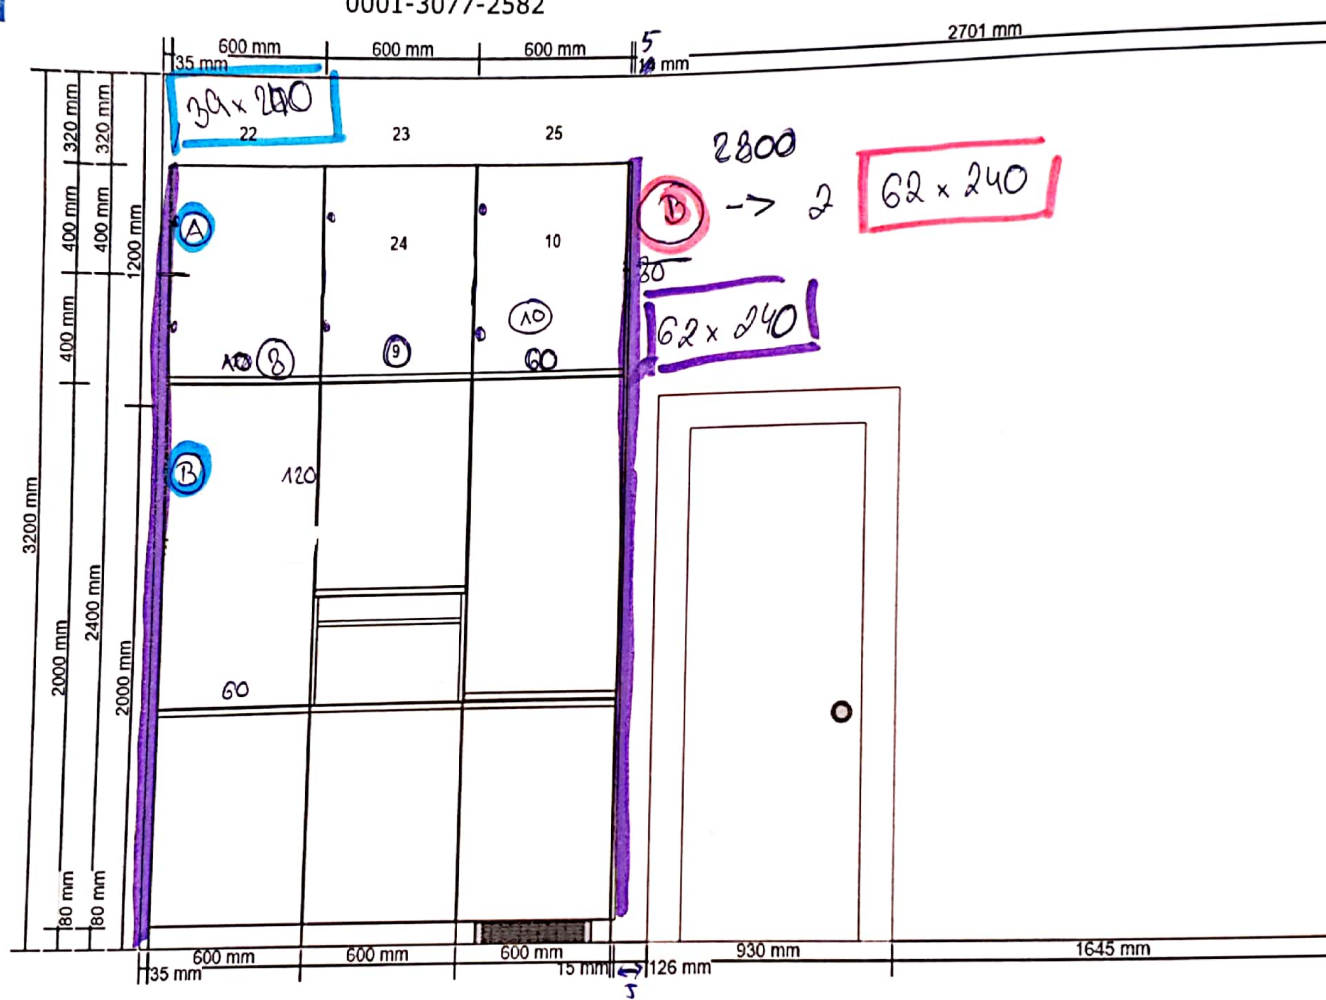

Název projektu
Korunní_kitchen_v1 / c 13.09.2020 Z
Číslo projektu
0001-3077-2582

PRACOVNÍ DESKA
HROUBKA = 63,5cm

Uživatelské jméno (e-mailová adresa nebo číslo IKEA FAMILY)

Nápověda k vašemu heslu

Důležité

Korunný Kitchen_v1 / c 13.09.2020 2 - Severní stěna
 0001-3077-2582

Všechny rozměry v mm

3200 mm				
800 mm	561 mm	1000 mm		721 mm
80 mm	38 mm	597 mm	1000 mm	721 mm
80 mm	802 mm	597 mm	400 mm 600 mm	721 mm
80 mm	802 mm	597 mm	1000 mm	721 mm
80 mm	802 mm	597 mm	600 mm 400 mm	721 mm
80 mm	802 mm	597 mm	1000 mm	721 mm
80 mm	800 mm	561 mm	400 mm 200 mm 400 mm	721 mm
80 mm	38 mm	561 mm	1000 mm	721 mm
80 mm	38 mm			
2000 mm			1200 mm	

Korunní_Kitchen_v1 / c 13.09.2020 2 - Východní stěna
0001-3077-2582

Všechny rozměry v mm

Korunni_Kitchen_v1 / c 13.09.2020 2 - Jižní stěna
0001-3077-2582

Všechny rozměry v mm

Korunní_Kitchen_v1 / c 13.09.2020 2 - Západní stěna
0001-3077-2582

Všechny rozměry v mm

Korunni_Kitchen_v1 / c 13.09.2020 2 - Jižní stěna
0001-3077-2582

Všechny rozměry v mm

Důležité

IKEA nemůže převzít odpovědnost za správnost měření nebo uspořádání nábytku. Ceny v tomto programu se týkají výrobků, které si zakoupíte v obchodním domě IKEA, odvezete domů a sami sestavíte. Všechny požadované služby, jako jsou transport, montáž a instalační služby se účtují zvlášť a nejsou zahrnuty v ceně. Ačkoliv se snažíme, aby byly informace uvedené v tomto programu správné, přesto se předem omlouváme za případné změny výrobků, které mohou nastat.