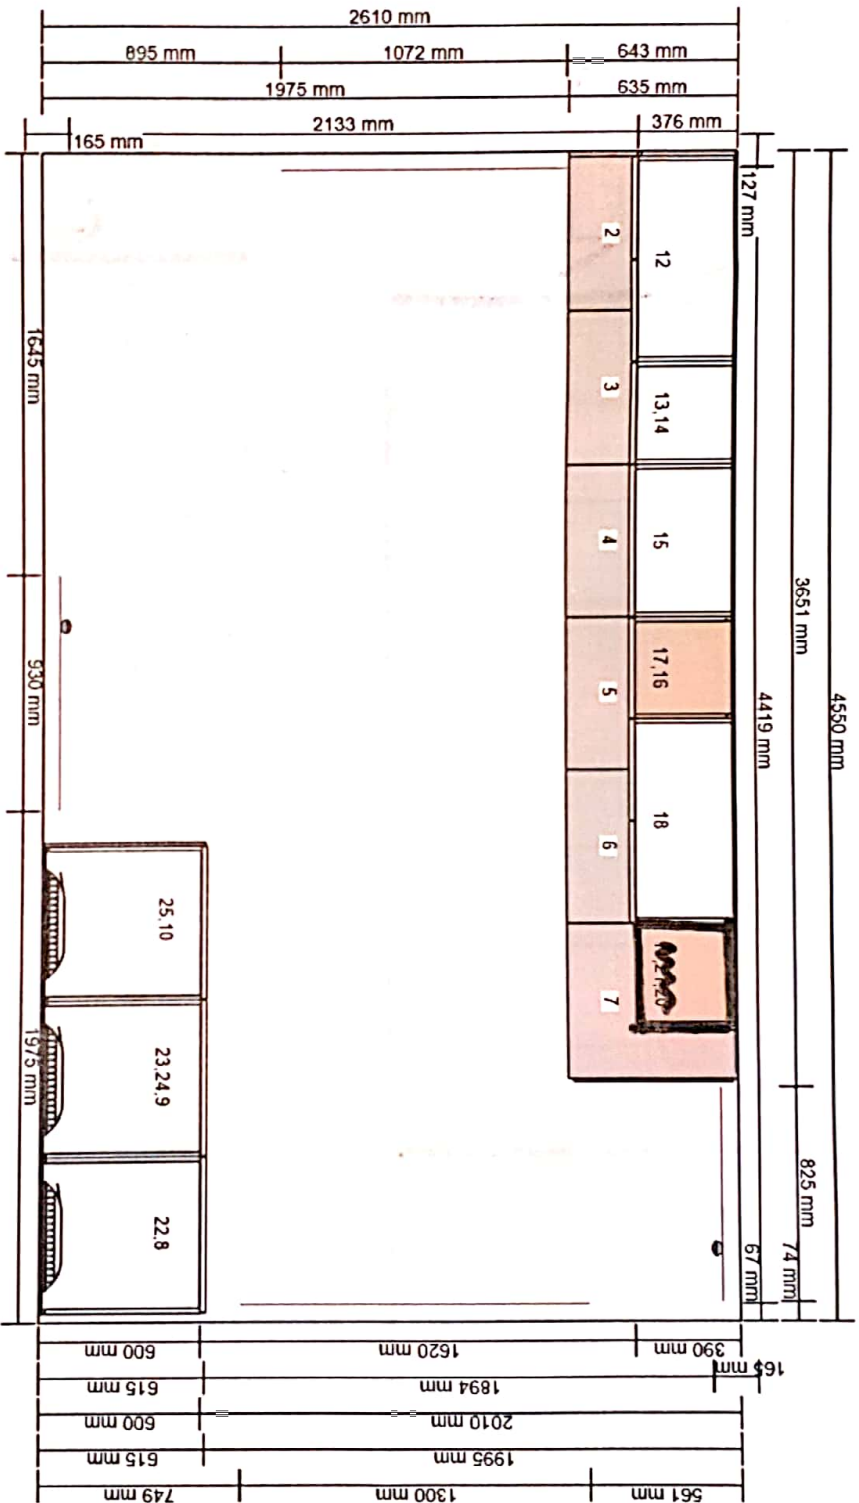

Korunni_Kitchen_v1 / c 13.09.2020 2 - Náhled nákresu
0001-3077-2582

Všechny rozměry v mm

Důležité

IKEA nemůže převzít odpovědnost za správnost měření nebo uspořádání nábytku. Ceny v tomto programu se týkají výrobků, které si zakoupíte v obchodním domě IKEA, odvezete domů a sami sestavíte. Všechny požadované služby, jako jsou transport, montáž a instalační služby se účtují zvlášť a nejsou zahrnuty v ceně. Ačkoli se snažíme, aby byly informace uvedené v tomto programu správné, přesto se předem omlouváme za případné změny výrobků, které mohou nastat.