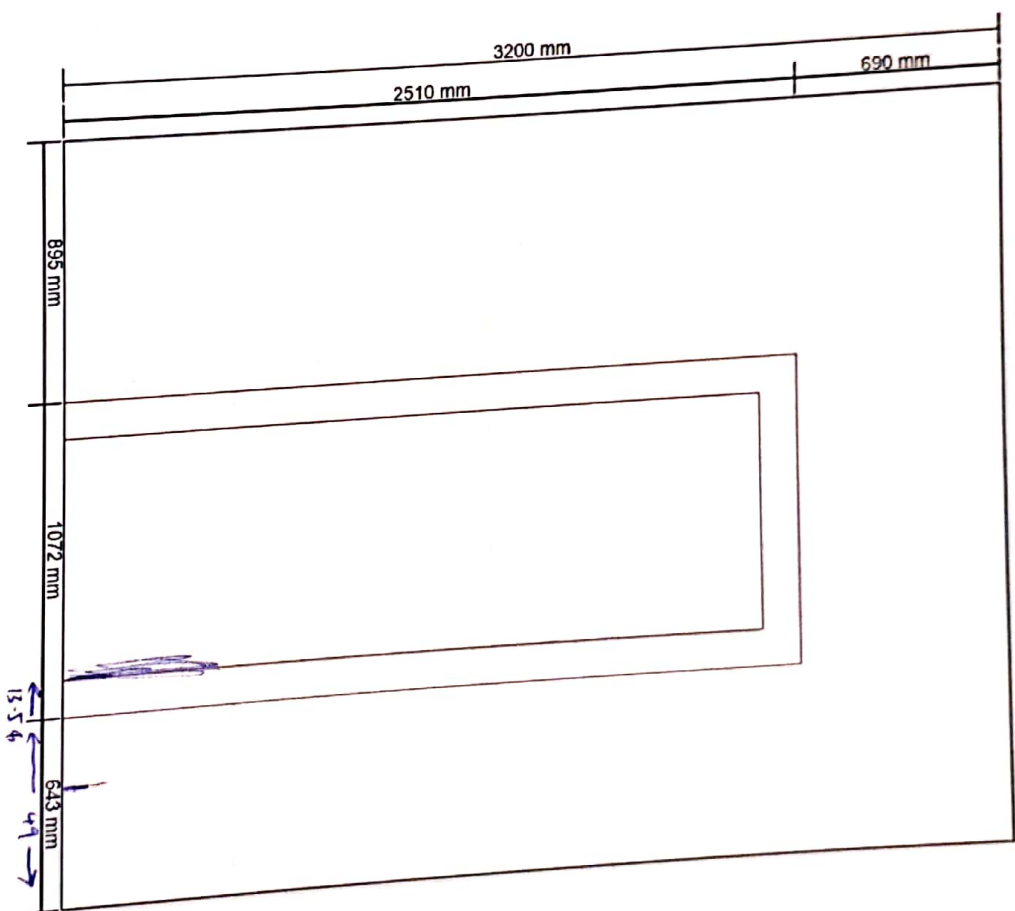

Název projektu
Korunní_kitchen_v1 / c 13.09.2020 Z
Číslo projektu
0001-3077-2582

PRACOVNÍ DESKA
HROUBKA = 63,5cm

Uživatelské jméno (e-mailová adresa nebo číslo IKEA FAMILY)

Nápověda k vašemu heslu

Důležité

Korunný Kitchen_v1 / c 13.09.2020 2 - Severní stěna
 0001-3077-2582

Všechny rozměry v mm

3200 mm				
800 mm	561 mm	1000 mm		721 mm
80 mm	38 mm	597 mm	1000 mm	721 mm
80 mm	802 mm	597 mm	400 mm 600 mm	721 mm
80 mm	802 mm	597 mm	1000 mm	721 mm
80 mm	802 mm	597 mm	600 mm 400 mm	721 mm
80 mm	802 mm	597 mm	1000 mm	721 mm
80 mm	800 mm	561 mm	400 mm 200 mm 400 mm	721 mm
80 mm	38 mm	561 mm	1000 mm	721 mm
80 mm	38 mm			
2000 mm			1200 mm	

Korunní_Kitchen_v1 / c 13.09.2020 2 - Východní stěna
0001-3077-2582

Všechny rozměry v mm

Korunni_Kitchen_v1 / c 13.09.2020 2 - Jižní stěna
0001-3077-2582

Všechny rozměry v mm

Korunní_Kitchen_v1 / c 13.09.2020 2 - Západní stěna
0001-3077-2582

Všechny rozměry v mm

Korunni_Kitchen_v1 / c 13.09.2020 2 - Jižní stěna
0001-3077-2582

Všechny rozměry v mm

Důležité

IKEA nemůže převzít odpovědnost za správnost měření nebo uspořádání nábytku. Ceny v tomto programu se týkají výrobků, které si zakoupíte v obchodním domě IKEA, odvezete domů a sami sestavíte. Všechny požadované služby, jako jsou transport, montáž a instalační služby se účtují zvlášť a nejsou zahrnuty v ceně. Ačkoliv se snažíme, aby byly informace uvedené v tomto programu správné, přesto se předem omlouváme za případné změny výrobků, které mohou nastat.