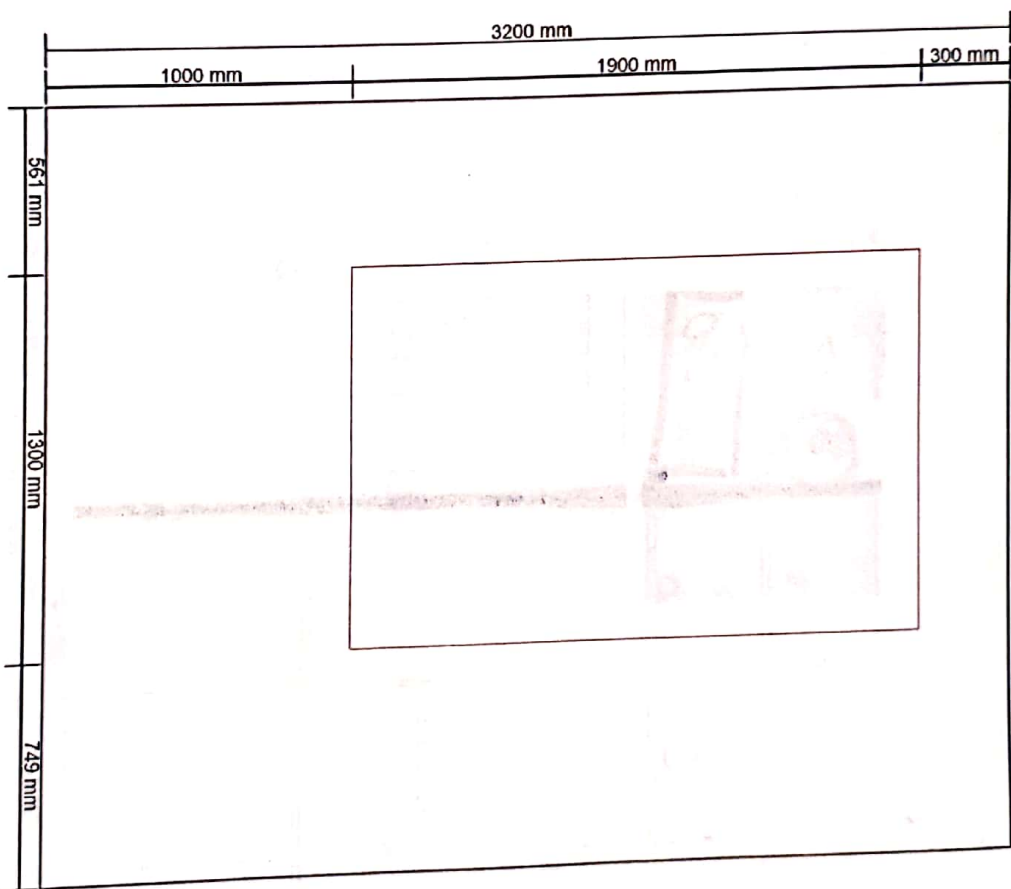

Název projektu
Korunní_kitchen_v1 / c 13.09.2020 Z
Číslo projektu
0001-3077-2582

PRACOVNÍ DESKA
HROUBKA = 63,5cm

Uživatelské jméno (e-mailová adresa nebo číslo IKEA FAMILY)

Nápověda k vašemu heslu

Důležité

Korunný Kitchen_v1 / c 13.09.2020 2 - Severní stěna
 0001-3077-2582

Všechny rozměry v mm

3200 mm				
800 mm	561 mm	1000 mm		721 mm
80 mm	38 mm	597 mm	1000 mm	721 mm
80 mm	802 mm	597 mm	400 mm 600 mm	721 mm
80 mm	802 mm	597 mm	1000 mm	721 mm
80 mm	802 mm	597 mm	600 mm 400 mm	721 mm
80 mm	802 mm	597 mm	1000 mm	721 mm
80 mm	800 mm	561 mm	400 mm 200 mm 400 mm	721 mm
80 mm	38 mm	561 mm	1000 mm	721 mm
80 mm	38 mm			
2000 mm			1200 mm	

Korunní_Kitchen_v1 / c 13.09.2020 2 - Východní stěna
0001-3077-2582

Všechny rozměry v mm

Korunni_Kitchen_v1 / c 13.09.2020 2 - Jižní stěna
0001-3077-2582

Všechny rozměry v mm

Korunní_Kitchen_v1 / c 13.09.2020 2 - Západní stěna
0001-3077-2582

Všechny rozměry v mm

Korunni_Kitchen_v1 / c 13.09.2020 2 - Jižní stěna
0001-3077-2582

Všechny rozměry v mm

Důležité

IKEA nemůže převzít odpovědnost za správnost měření nebo uspořádání nábytku. Ceny v tomto programu se týkají výrobků, které si zakoupíte v obchodním domě IKEA, odvezete domů a sami sestavíte. Všechny požadované služby, jako jsou transport, montáž a instalační služby se účtují zvlášť a nejsou zahrnuty v ceně. Ačkoliv se snažíme, aby byly informace uvedené v tomto programu správné, přesto se předem omlouváme za případné změny výrobků, které mohou nastat.