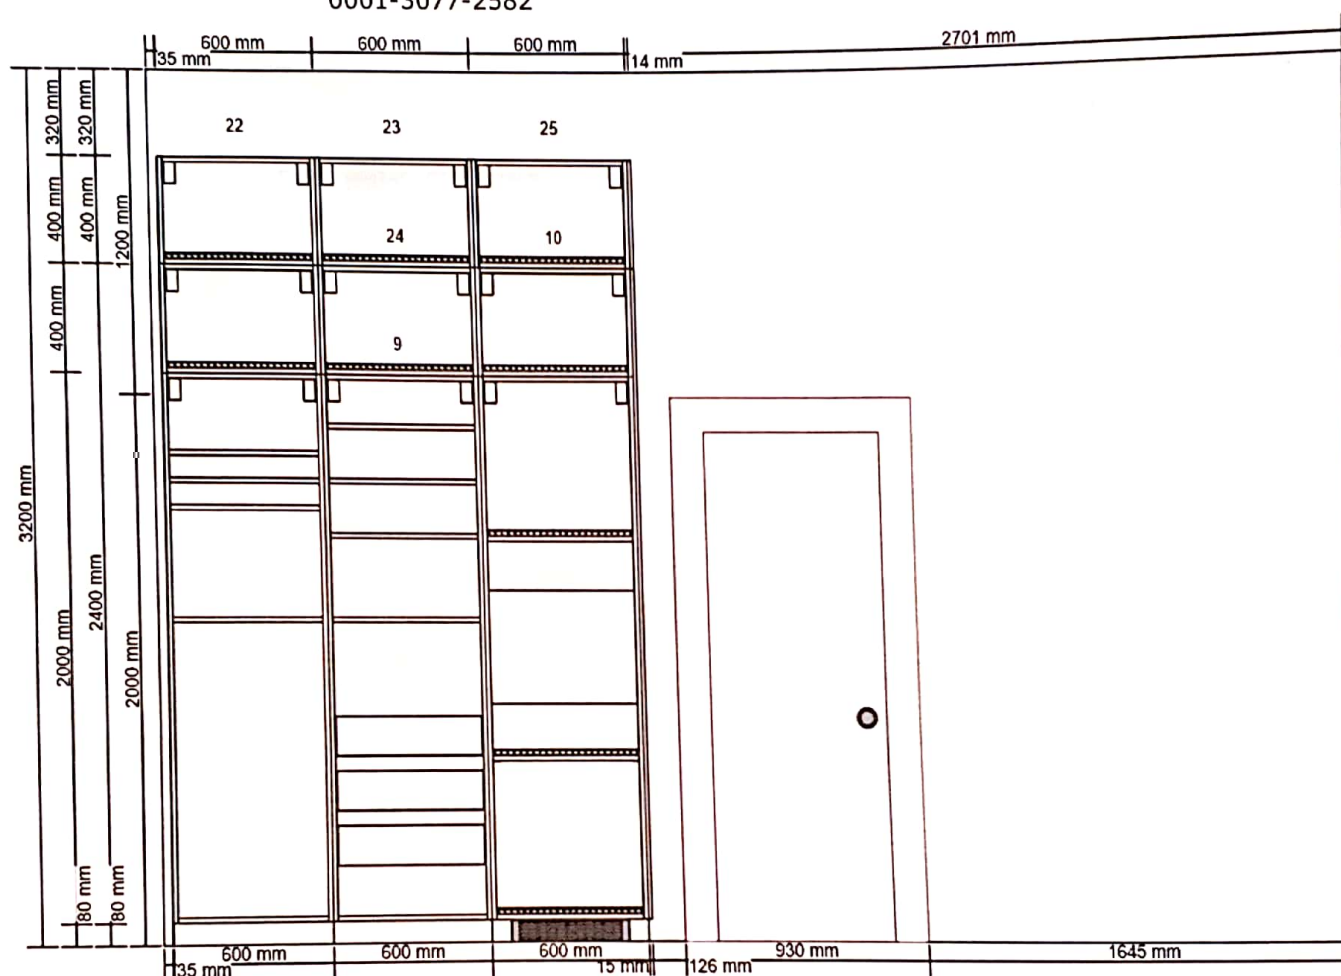

Název projektu
Korunní_kitchen_v1 / c 13.09.2020 Z
Číslo projektu
0001-3077-2582

PRACOVNÍ DESKA
HROUBKA = 63,5cm

Uživatelské jméno (e-mailová adresa nebo číslo IKEA FAMILY)

Nápověda k vašemu heslu

Důležité

Korunný Kitchen_v1 / c 13.09.2020 2 - Severní stěna
 0001-3077-2582

Všechny rozměry v mm

3200 mm				
800 mm	561 mm	1000 mm		721 mm
80 mm	38 mm	597 mm	1000 mm	721 mm
80 mm	802 mm	597 mm	400 mm 600 mm	721 mm
80 mm	802 mm	597 mm	1000 mm	721 mm
80 mm	802 mm	597 mm	600 mm 400 mm	721 mm
80 mm	802 mm	597 mm	1000 mm	721 mm
80 mm	800 mm	561 mm	400 mm 200 mm 400 mm	721 mm
80 mm	38 mm	561 mm	1000 mm	721 mm
80 mm	38 mm			
2000 mm			1200 mm	

Korunní_Kitchen_v1 / c 13.09.2020 2 - Východní stěna
0001-3077-2582

Všechny rozměry v mm

Korunni_Kitchen_v1 / c 13.09.2020 2 - Jižní stěna
0001-3077-2582

Všechny rozměry v mm

Korunní_Kitchen_v1 / c 13.09.2020 2 - Západní stěna
0001-3077-2582

Všechny rozměry v mm

Korunni_Kitchen_v1 / c 13.09.2020 2 - Jižní stěna
0001-3077-2582

Všechny rozměry v mm

Důležité

IKEA nemůže převzít odpovědnost za správnost měření nebo uspořádání nábytku. Ceny v tomto programu se týkají výrobků, které si zakoupíte v obchodním domě IKEA, odvezete domů a sami sestavíte. Všechny požadované služby, jako jsou transport, montáž a instalační služby se účtují zvlášť a nejsou zahrnuty v ceně. Ačkoliv se snažíme, aby byly informace uvedené v tomto programu správné, přesto se předem omlouváme za případné změny výrobků, které mohou nastat.