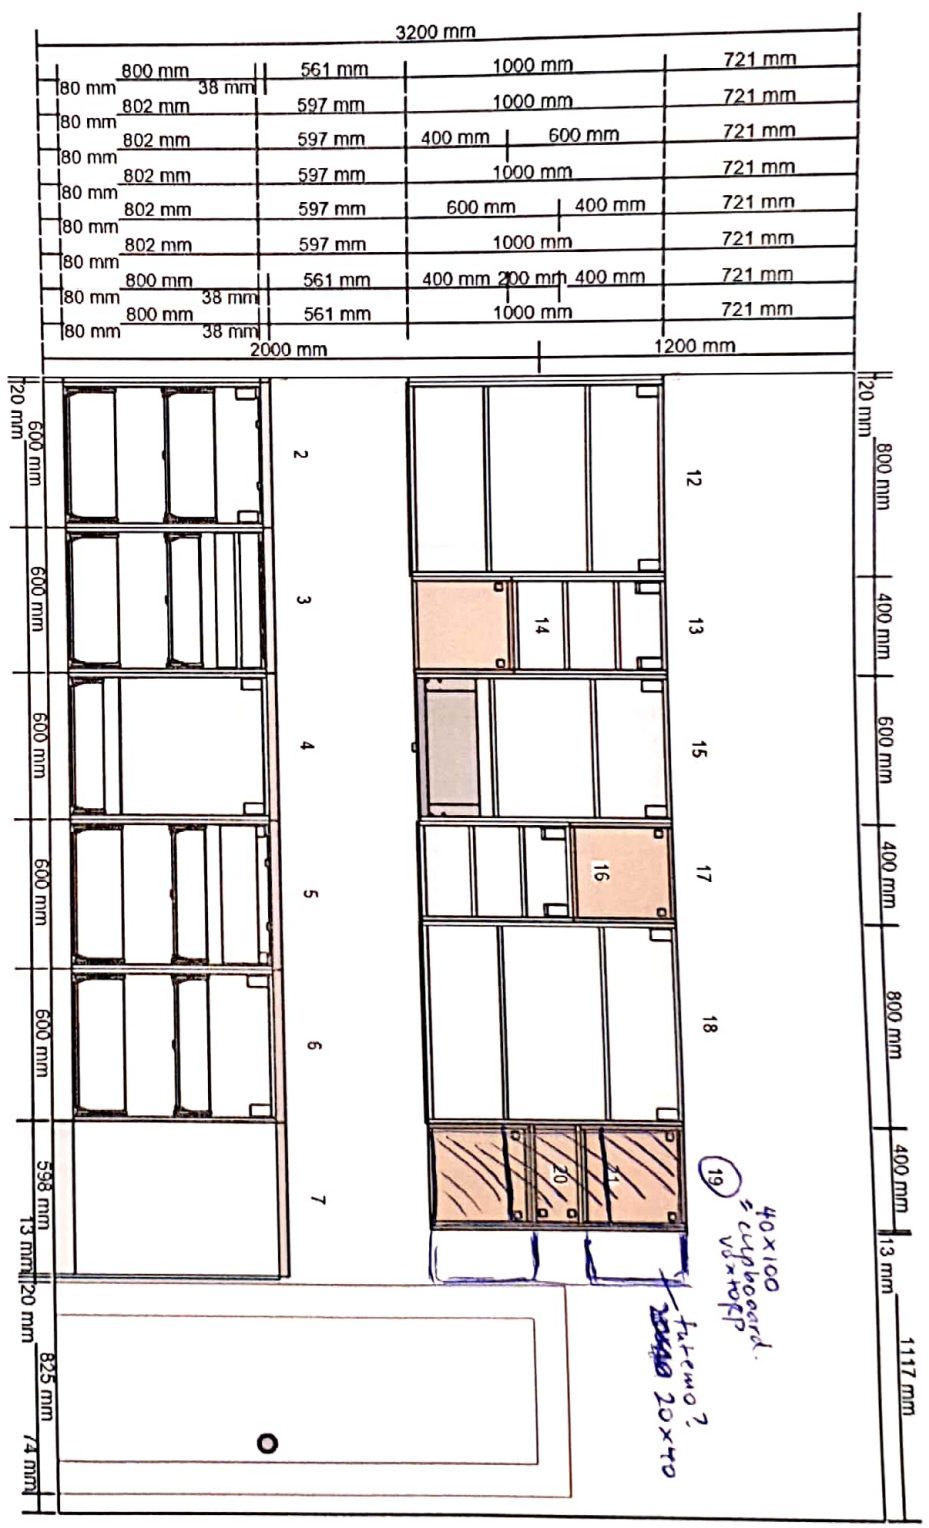

Název projektu
Korunní_kitchen_v1 / c 13.09.2020 Z
Číslo projektu
0001-3077-2582

PRACOVNÍ DESKA
HROUBKA = 63,5cm

Uživatelské jméno (e-mailová adresa nebo číslo IKEA FAMILY)

Nápověda k vašemu heslu

Důležité

Korunný Kitchen_v1 / c 13.09.2020 2 - Severní stěna
 0001-3077-2582

Všechny rozměry v mm

3200 mm				
800 mm	561 mm	1000 mm		721 mm
80 mm	38 mm	597 mm	1000 mm	721 mm
80 mm	802 mm	597 mm	400 mm 600 mm	721 mm
80 mm	802 mm	597 mm	1000 mm	721 mm
80 mm	802 mm	597 mm	600 mm 400 mm	721 mm
80 mm	802 mm	597 mm	1000 mm	721 mm
80 mm	800 mm	561 mm	400 mm 200 mm 400 mm	721 mm
80 mm	38 mm	561 mm	1000 mm	721 mm
80 mm	38 mm			
2000 mm			1200 mm	

Všechny rozměry v mm

Korunni_Kitchen_v1 / c 13.09.2020 2 - Jižní stěna
0001-3077-2582

Všechny rozměry v mm

Důležité

IKEA nemůže převzít odpovědnost za správnost měření nebo uspořádání nábytku. Ceny v tomto programu se týkají výrobků, které si zakoupíte v obchodním domě IKEA, odvezete domů a sami sestavíte. Všechny požadované služby, jako jsou transport, montáž a instalační služby se účtují zvlášť a nejsou zahrnuty v ceně. Ačkoliv se snažíme, aby byly informace uvedené v tomto programu správné, přesto se předem omlouváme za případné změny výrobků, které mohou nastat.

Korunami_Kitchen_v1 / c 13.09.2020 2 - Severní stěna
0001-3077-2582

Všechny rozměry v mm

Korunní_Kitchen_v1 / c 13.09.2020 2 - Jižní stěna
0001-3077-2582

Všechny rozměry v mm

Důležité

IKEA nemůže převzít odpovědnost za správnost měření nebo uspořádání nábytku. Ceny v tomto programu se týkají výrobků, které si zakoupíte v obchodním domě IKEA, odvezete domů a sami sestavíte. Všechny požadované služby, jako jsou transport, montáž a instalační služby se účtují zvlášť a nejsou zahrnuty v ceně. Ačkoli se snažíme, aby byly informace uvedené v tomto programu správné, přesto se předem omlouváme za případné změny výrobků, které mohou nastat.