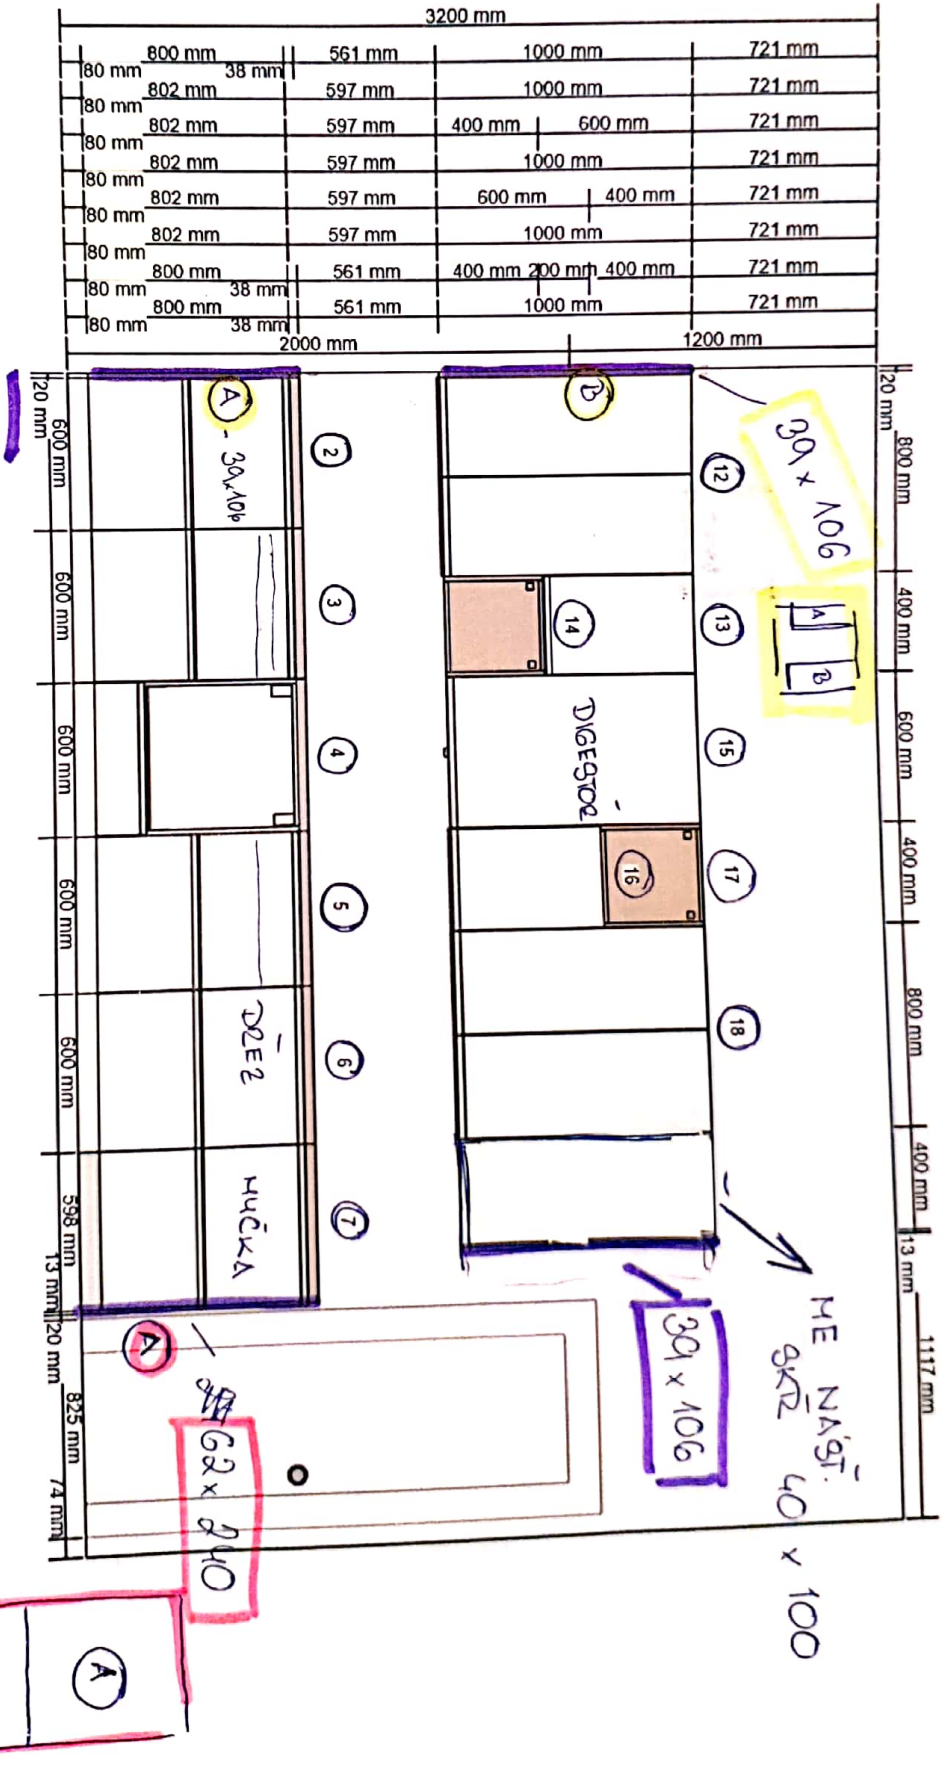

Název projektu
Korunní_kitchen_v1 / c 13.09.2020 Z
Číslo projektu
0001-3077-2582

PRACOVNÍ DESKA
HROUBKA = 63,5cm

Uživatelské jméno (e-mailová adresa nebo číslo IKEA FAMILY)

Nápověda k vašemu heslu

Důležité

Korunni_Kitchen_v1 / c 13.09.2020 2 - Náhled nákresu
0001-3077-2582

Všechny rozměry v mm

Důležité

IKEA nemůže převzít odpovědnost za správnost měření nebo uspořádání nábytku. Ceny v tomto programu se týkají výrobků, které si zakoupíte v obchodním domě IKEA, odvezete domů a sami sestavíte. Všechny požadované služby, jako jsou transport, montáž a instalační služby se účtují zvlášť a nejsou zahrnuty v ceně. Ačkoli se snažíme, aby byly informace uvedené v tomto programu správné, přesto se předem omlouváme za případné změny výrobků, které mohou nastat.

Korunný Kitchen_v1 / c 13.09.2020 2 - Severní stěna
 0001-3077-2582

Všechny rozměry v mm

3200 mm				
800 mm	561 mm	1000 mm		721 mm
80 mm	38 mm	597 mm	1000 mm	721 mm
80 mm	802 mm	597 mm	400 mm 600 mm	721 mm
80 mm	802 mm	597 mm	1000 mm	721 mm
80 mm	802 mm	597 mm	600 mm 400 mm	721 mm
80 mm	802 mm	597 mm	1000 mm	721 mm
80 mm	800 mm	561 mm	400 mm 200 mm 400 mm	721 mm
80 mm	38 mm	561 mm	1000 mm	721 mm
80 mm	38 mm			
2000 mm			1200 mm	

Všechny rozměry v mm

Korunni_Kitchen_v1 / c 13.09.2020 2 - Jižní stěna
0001-3077-2582

Všechny rozměry v mm

Důležité

IKEA nemůže převzít odpovědnost za správnost měření nebo uspořádání nábytku. Ceny v tomto programu se týkají výrobků, které si zakoupíte v obchodním domě IKEA, odvezete domů a sami sestavíte. Všechny požadované služby, jako jsou transport, montáž a instalační služby se účtují zvlášť a nejsou zahrnuty v ceně. Ačkoliv se snažíme, aby byly informace uvedené v tomto programu správné, přesto se předem omlouváme za případné změny výrobků, které mohou nastat.