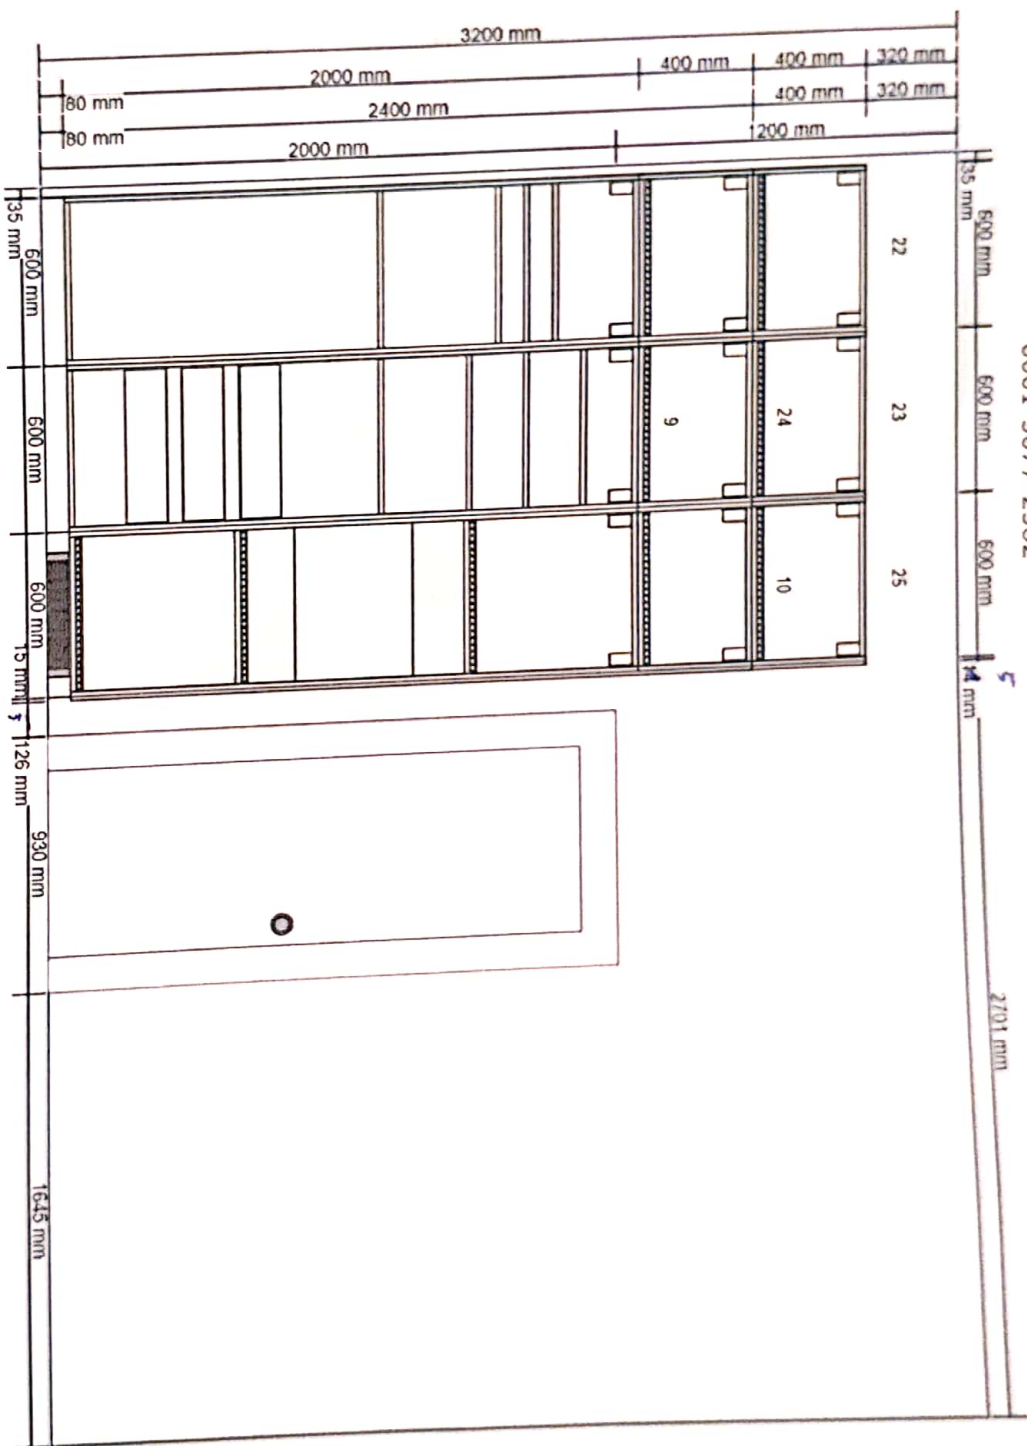

Název projektu
Korunní_kitchen_v1 / c 13.09.2020 Z
Číslo projektu
0001-3077-2582

PRACOVNÍ DESKA
HROUBKA = 63,5cm

Uživatelské jméno (e-mailová adresa nebo číslo IKEA FAMILY)

Nápověda k vašemu heslu

Důležité

Korunný Kitchen_v1 / c 13.09.2020 2 - Severní stěna
 0001-3077-2582

Všechny rozměry v mm

3200 mm				
800 mm	561 mm	1000 mm		721 mm
80 mm	38 mm	597 mm	1000 mm	721 mm
80 mm	802 mm	597 mm	400 mm 600 mm	721 mm
80 mm	802 mm	597 mm	1000 mm	721 mm
80 mm	802 mm	597 mm	600 mm 400 mm	721 mm
80 mm	802 mm	597 mm	1000 mm	721 mm
80 mm	800 mm	561 mm	400 mm 200 mm 400 mm	721 mm
80 mm	38 mm	561 mm	1000 mm	721 mm
80 mm	38 mm			
2000 mm			1200 mm	

Všechny rozměry v mm

Korunni_Kitchen_v1 / c 13.09.2020 2 - Jižní stěna
0001-3077-2582

Všechny rozměry v mm

Důležité

IKEA nemůže převzít odpovědnost za správnost měření nebo uspořádání nábytku. Ceny v tomto programu se týkají výrobků, které si zakoupíte v obchodním domě IKEA, odvezete domů a sami sestavíte. Všechny požadované služby, jako jsou transport, montáž a instalační služby se účtují zvlášť a nejsou zahrnuty v ceně. Ačkoliv se snažíme, aby byly informace uvedené v tomto programu správné, přesto se předem omlouváme za případné změny výrobků, které mohou nastat.

Korunami_Kitchen_v1 / c 13.09.2020 2 - Severní stěna
0001-3077-2582

Všechny rozměry v mm

Korunní_Kitchen_v1 / c 13.09.2020 2 - Jižní stěna
0001-3077-2582

Všechny rozměry v mm

Důležité

IKEA nemůže převzít odpovědnost za správnost měření nebo uspořádání nábytku. Ceny v tomto programu se týkají výrobků, které si zakoupíte v obchodním domě IKEA, odvezete domů a sami sestavíte. Všechny požadované služby, jako jsou transport, montáž a instalační služby se účtují zvlášť a nejsou zahrnuty v ceně. Ačkoli se snažíme, aby byly informace uvedené v tomto programu správné, přesto se předem omlouváme za případné změny výrobků, které mohou nastat.