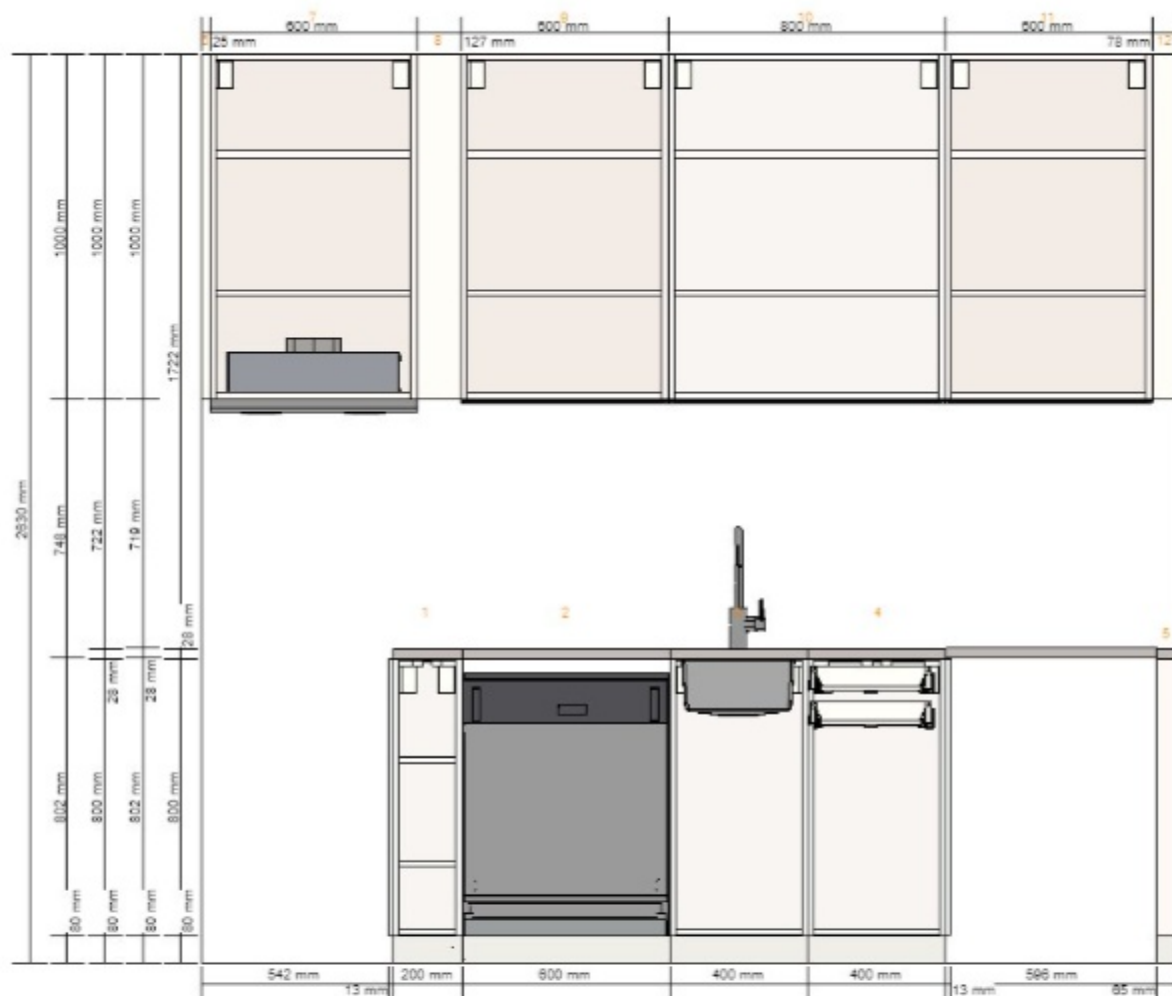

Důležité

IKEA nemůže převzít odpovědnost za správnost měření nebo uspořádání nábytku. Ceny v tomto programu se týkají výrobků, které si zakoupíte v obchodním domě IKEA, odvezete domů a sami sestavíte. Všechny požadované služby, jako jsou transport, montáž a instalační služby se účtují zvlášť a nejsou zahrnuty v ceně. Ačkoli se snažíme, aby byly informace uvedené v tomto programu správné, přesto se předem omlouváme za případné změny výrobků, které mohou nastat.