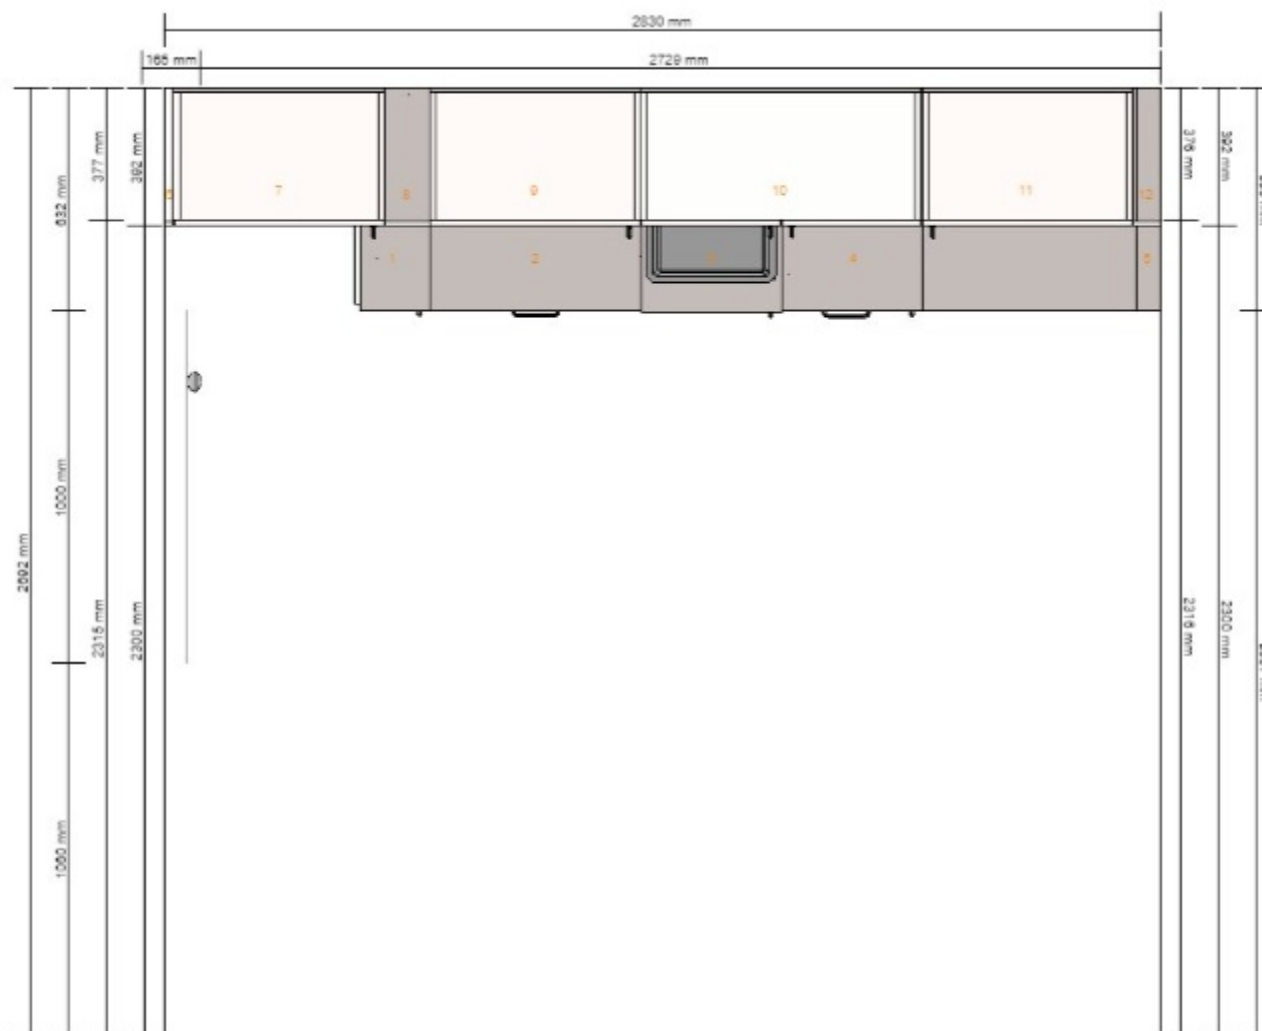

Důležité

IKEA nemůže převzít odpovědnost za správnost měření nebo uspořádání nábytku. Ceny v tomto programu se týkají výrobků, které si zakoupíte v obchodním domě IKEA, odvezete domů a sami sestavíte. Všechny požadované služby, jako jsou transport, montáž a instalační služby se účtují zvlášť a nejsou zahrnuty v ceně. Ačkoli se snažíme, aby byly informace uvedené v tomto programu správné, přesto se předem omlouváme za případné změny výrobků, které mohou nastat.