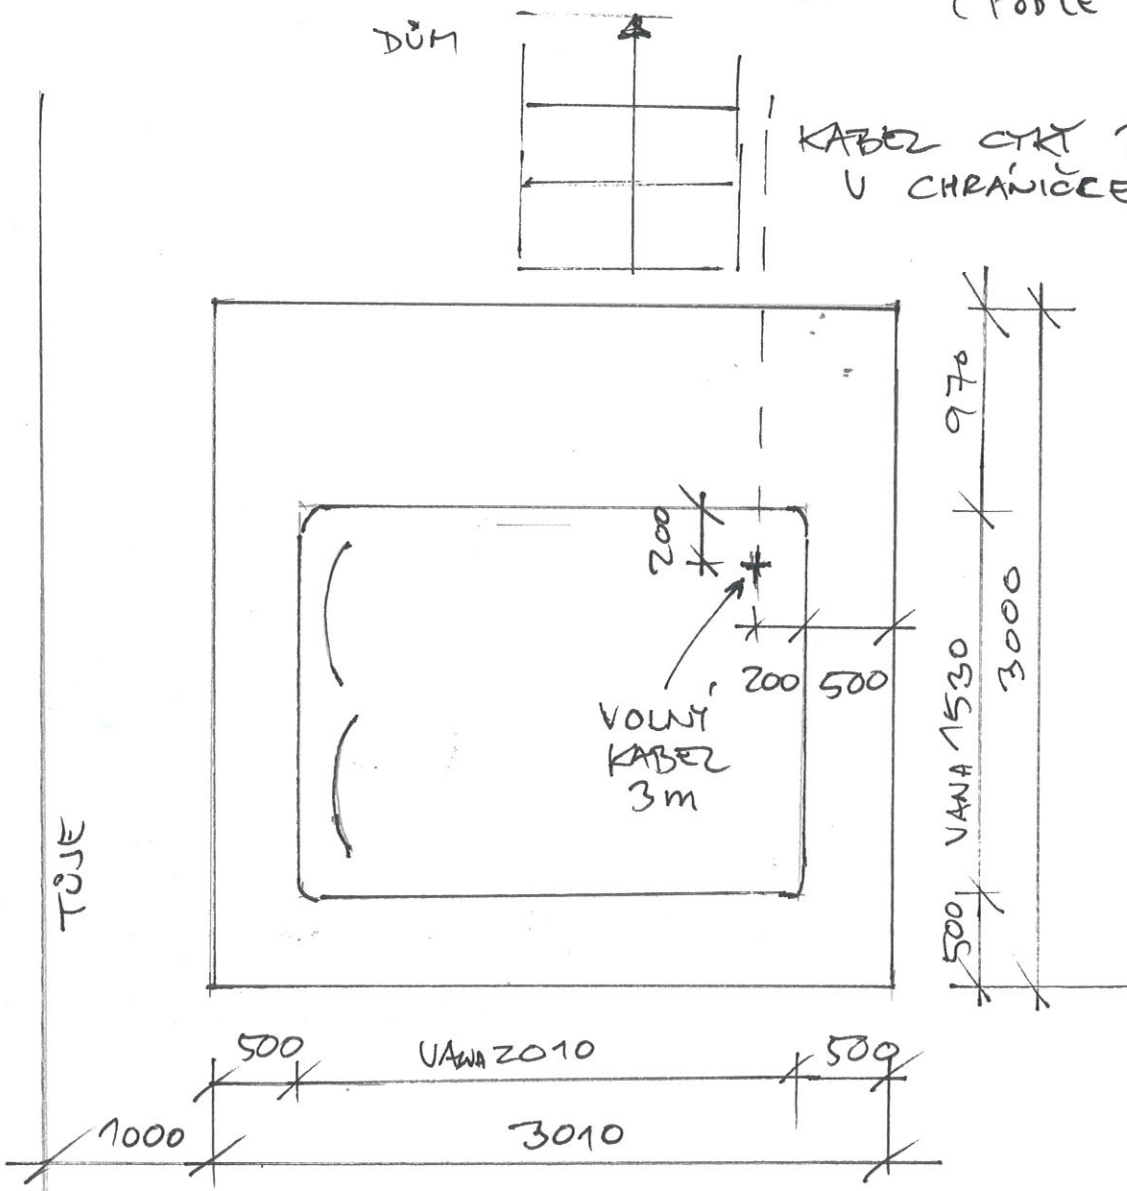

P. HELLER, ROMAN
 PALAUSKA 84
 601 088 132

BET. DESKA POD VÍŘIVOU
 VÁŽU
 - tl. 10cm + KABEL SÍŤ
 - 30cm ŠTĚRK
 (PODLE ZEMĚNÝ)

VÁHA VÁŽU	280 kg
VODA	720 kg
	<hr/>
	1000 kg

ANAL. VÍŘIVKA TITAN 2010/1530/V. 77