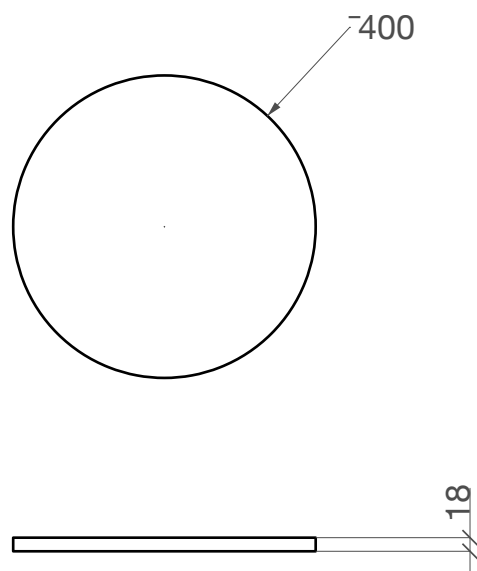

ZRCADLO 600mm + 1000mm
+ zlatá fólie

M 1:10 TISK A4

STUDIE / INTERIER / 0.75 SEDMIČKA

Rozměrový výkres / Kruhová zrcadla na WC

BcA. Cyril Dunděra, MgA. Petr Hák, BcA. Ondřej Lalák

18.května 2020

Nejedná se o výrobní výkres.

Přesné rozměry nutno ověřit na stavbě zhotovitelem.

- PODKLAD PRO NALEPENÍ ZRCADLA NA WC
- MDF deska 18mm
- PÚ voděodolný lak
- na hraně MDF desky nalepená vodě odolá LED neon flexi světelná hadice, denní bílá

<https://www.elektro-materialy.cz/category/led-osvetleni/led-neon-flexi-svetelne-hadice/308>

M 1:10 TISK A4

STUDIE / INTERIER / 0.75 SEDMIČKA

Rozměrový výkres / Kruhová zrcadla na WC / MDF
BcA. Cyril Dunděra, MgA. Petr Hák, BcA. Ondřej Lalák