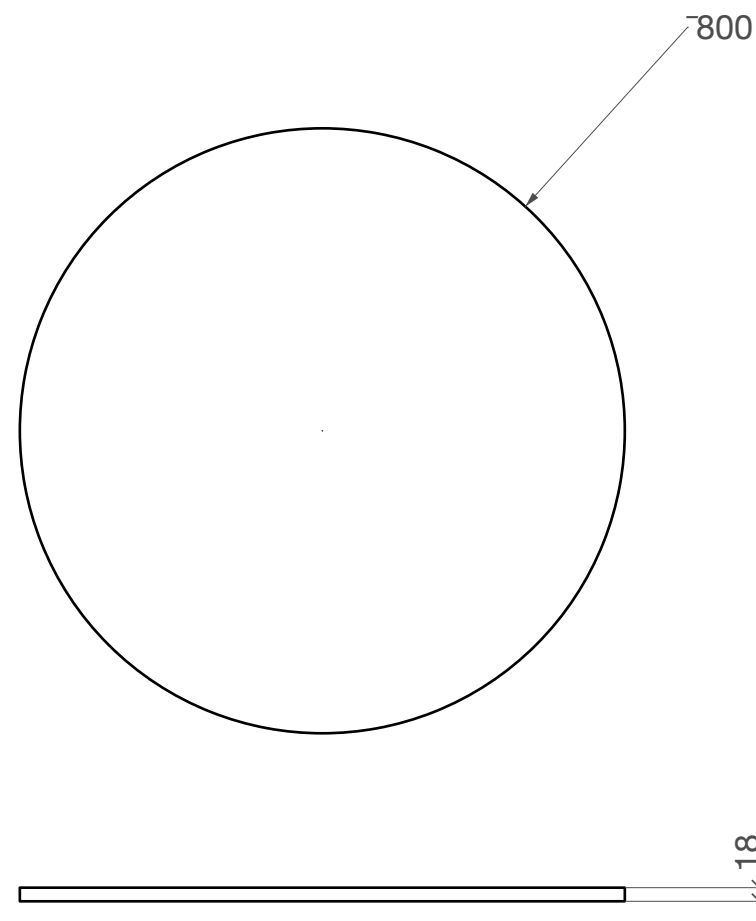

ZRCADLO 600mm + 1000mm
+ zlatá fólie

M 1:10 TISK A4

STUDIE / INTERIER / 0.75 SEDMIČKA

Rozměrový výkres / Kruhová zrcadla na WC

BcA. Cyril Dunděra, MgA. Petr Hák, BcA. Ondřej Lalák

18.května 2020

Nejedná se o výrobní výkres.

Přesné rozměry nutno ověřit na stavbě zhotovitelem.

- PODKLAD PRO NALEPENÍ ZRCADLA NA WC
- MDF deska 18mm
- PÚ voděodolný lak
- na hraně MDF desky nalepená vodě odolá LED neon flexi světelná hadice, denní bílá

<https://www.elektro-materialy.cz/category/led-osvetleni/led-neon-flexi-svetelne-hadice/308>

M 1:10 TISK A4

STUDIE / INTERIER / 0.75 SEDMIČKA

Rozměrový výkres / Kruhová zrcadla na WC / MDF
BcA. Cyril Dunděra, MgA. Petr Hák, BcA. Ondřej Lalák