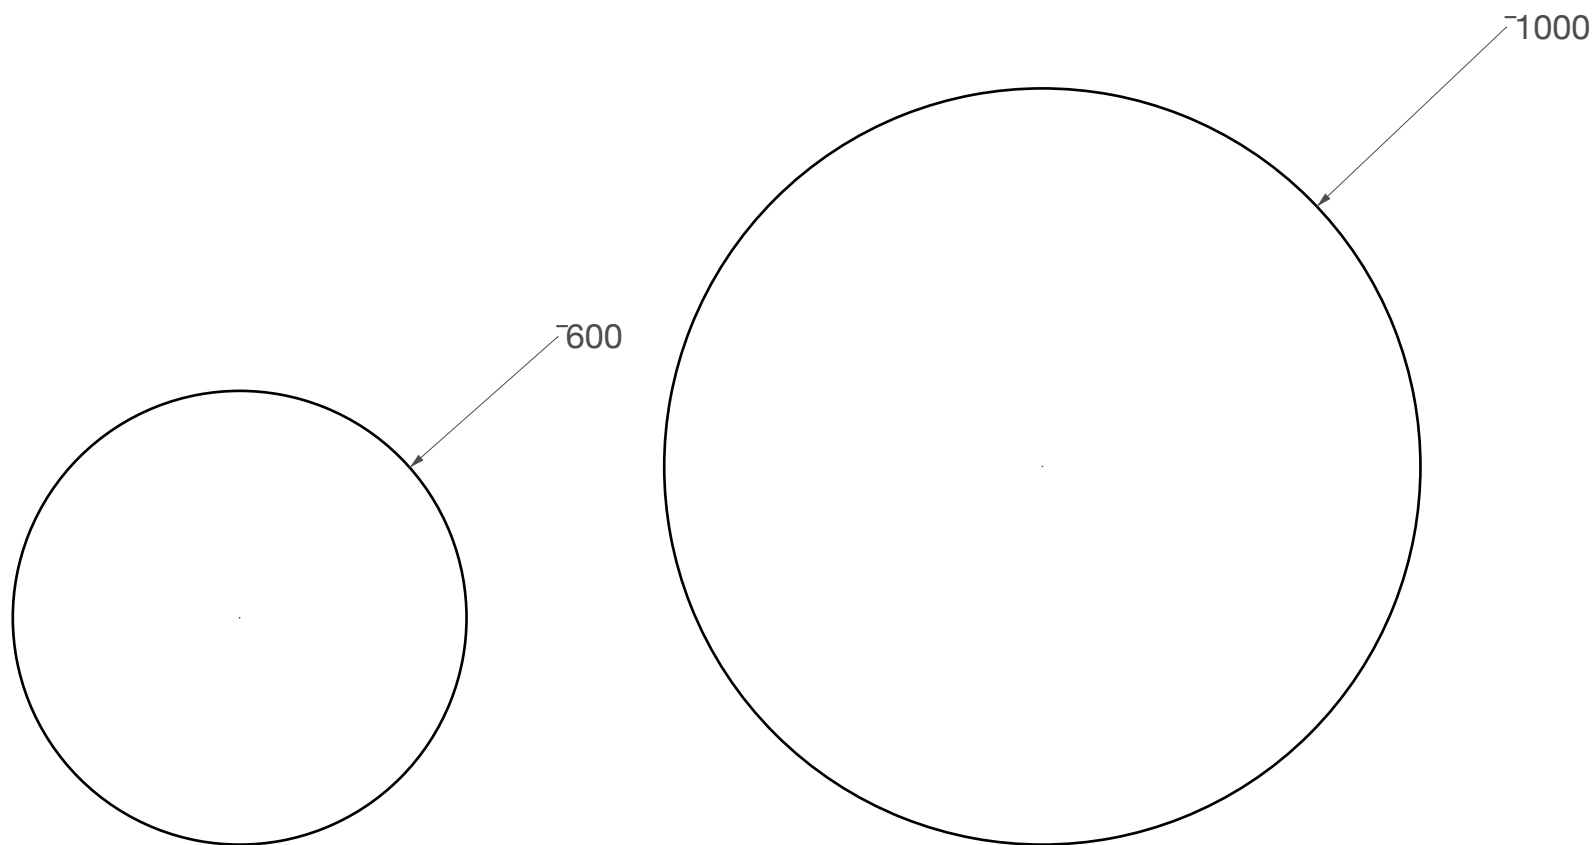

ZRCADLO 600mm + 1000mm
+ zlatá fólie

M 1:10 TISK A4

STUDIE / INTERIER / 0.75 SEDMIČKA

Rozměrový výkres / Kruhová zrcadla na WC

BcA. Cyril Dunděra, MgA. Petr Hák, BcA. Ondřej Lalák

18.května 2020

Nejedná se o výrobní výkres.

Přesné rozměry nutno ověřit na stavbě zhotovitelem.

- PODKLAD PRO NALEPENÍ ZRCADLA NA WC
- MDF deska 18mm
- PÚ voděodolný lak
- na hraně MDF desky nalepená vodě odolá LED neon flexi světelná hadice, denní bílá