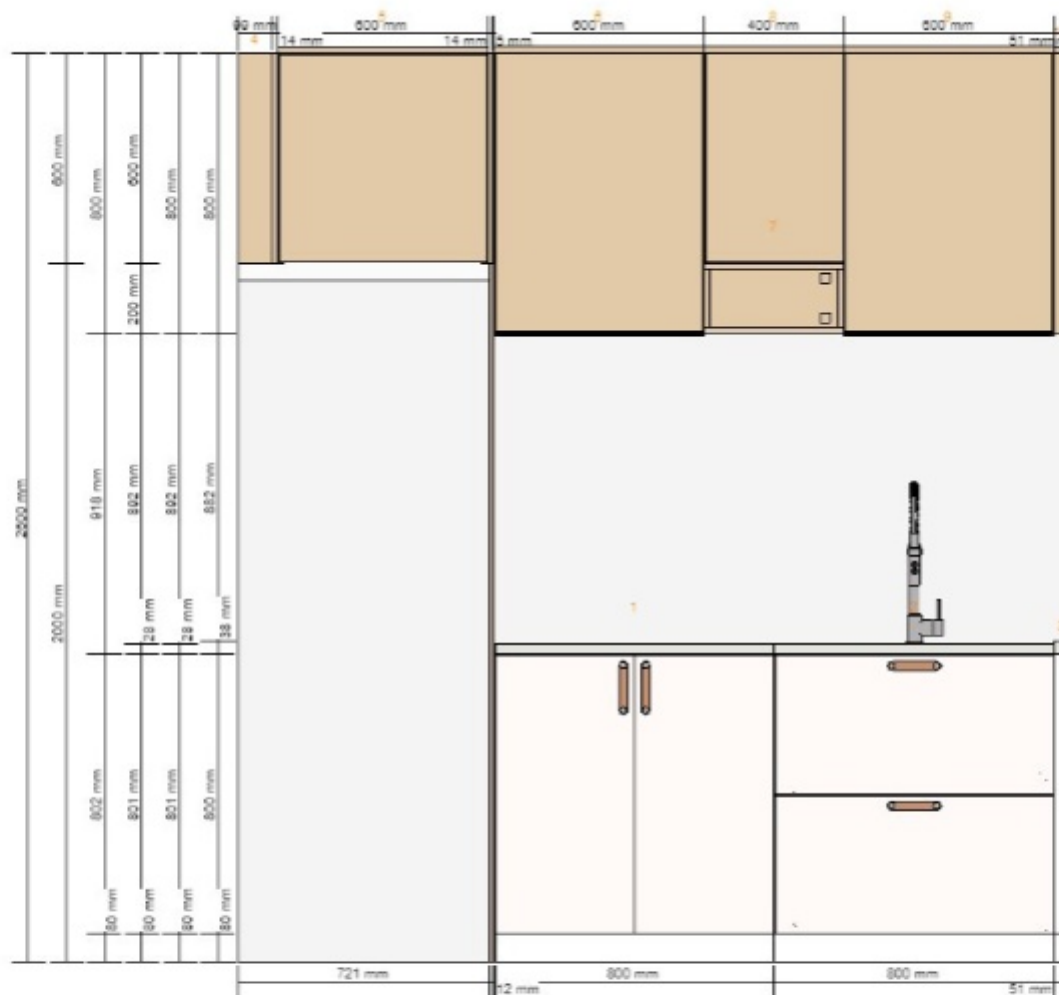

Prádelna - Severní stěna  
0001-1810-2937

Všechny rozměry v mm

Prádelna - Západní stěna  
0001-1810-2937

Všechny rozměry v mm