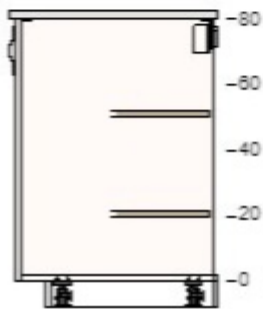

Název projektu
Prádelna
Číslo projektu
0001-1810-2937

Zahrnuto v celkové ceně
Osvětlení 3 663,-

Celková cena:
25 806,-

1

10205633 METOD rám spodní skříňky
bílá
80x60x80 cm

Cena Množství Celková cena
750,- 1 750,-

00205431 VEDDINGE dveře
bílá
40x80 cm

300,- 2 600,-

70205611 UTRUSTA police
bílá
80x60 cm

300,- 1 300,-