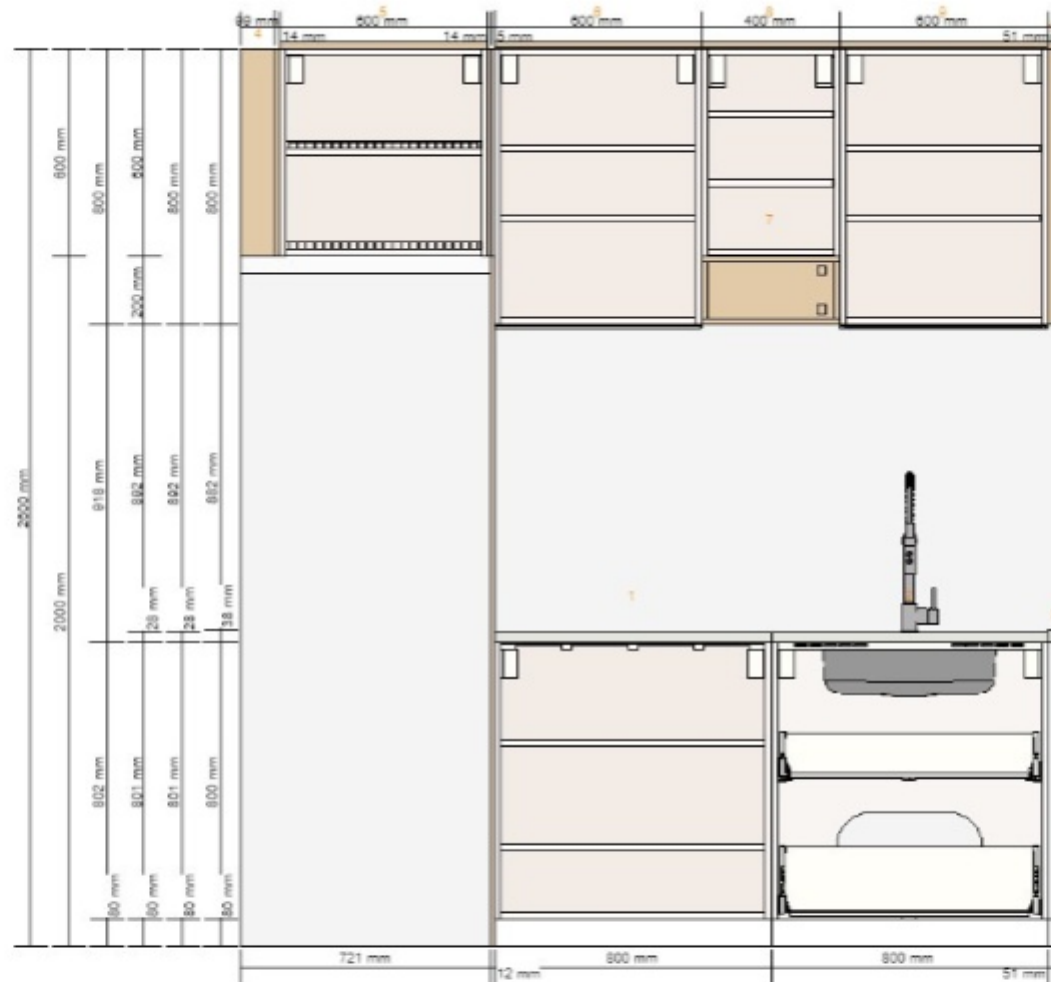

Prádelna - Severní stěna  
0001-1810-2937

Všechny rozměry v mm

Prádelna - Západní stěna  
0001-1810-2937

Všechny rozměry v mm