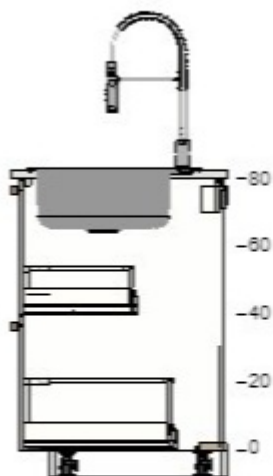

00205431 VEDDINGE dveře  
bílá  
40x80 cm

300,- 2 600,-

70205611 UTRUSTA police  
bílá  
80x60 cm

300,- 1 300,-

50215475 METOD spodní skříňka pro troubu/dřez  
bílá  
80x60x80 cm

800,- 1 800,-

50315173 LÅNGUDDEN vestavěný dřez  
nerezavějící ocel  
56x53 cm