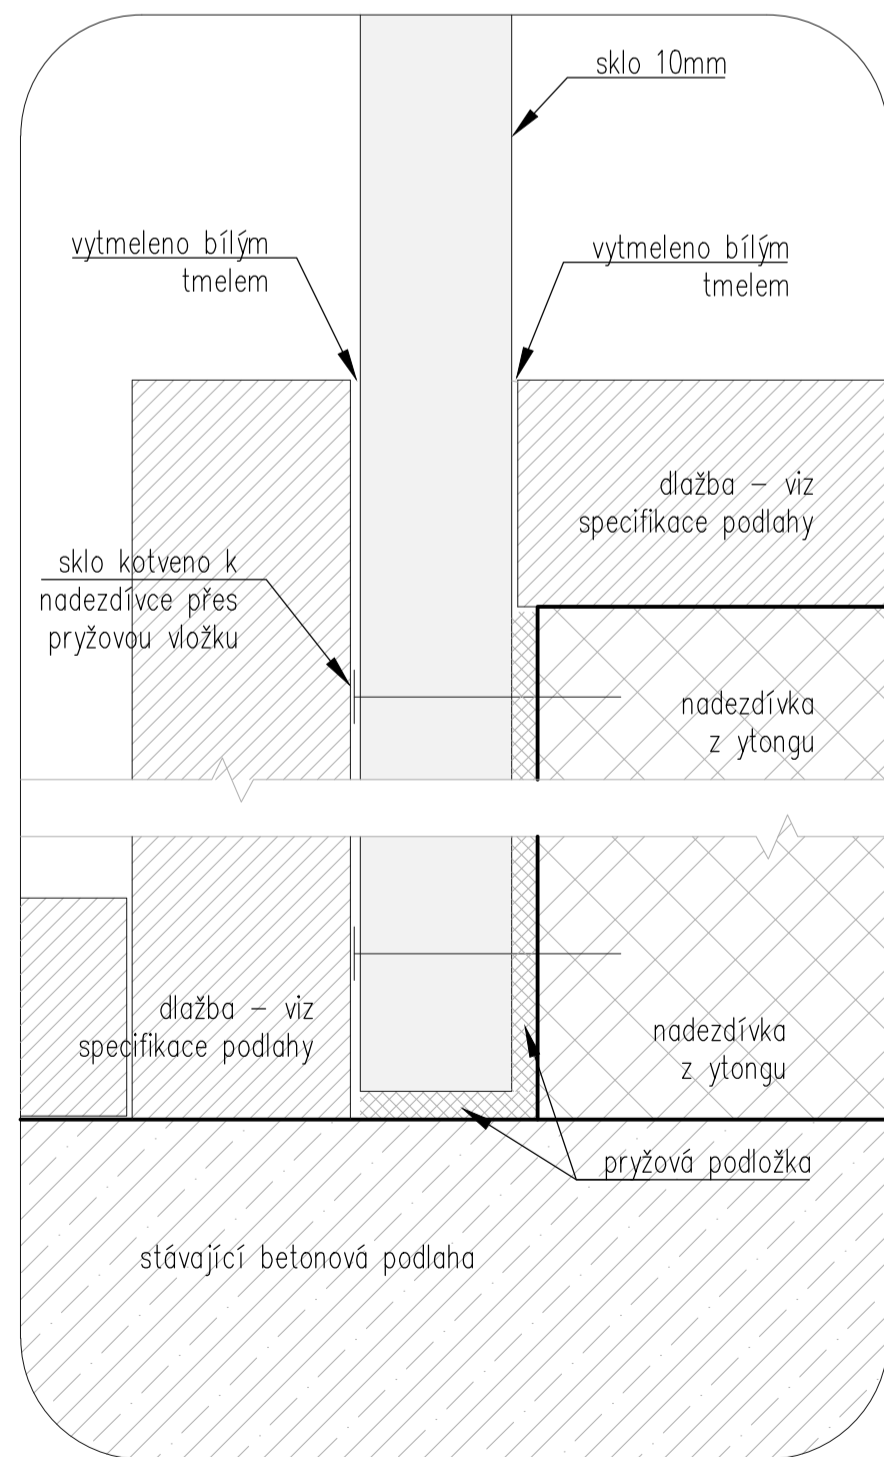

KOUPELNA

K1

K2

K3

K4

K5

DETAIL A – M 2:1

K6

**REVIZE**  
5.2.2020

**FÁZE**  
DPS

**MĚRÍTKO**  
1:20

**FORMÁT**  
A3