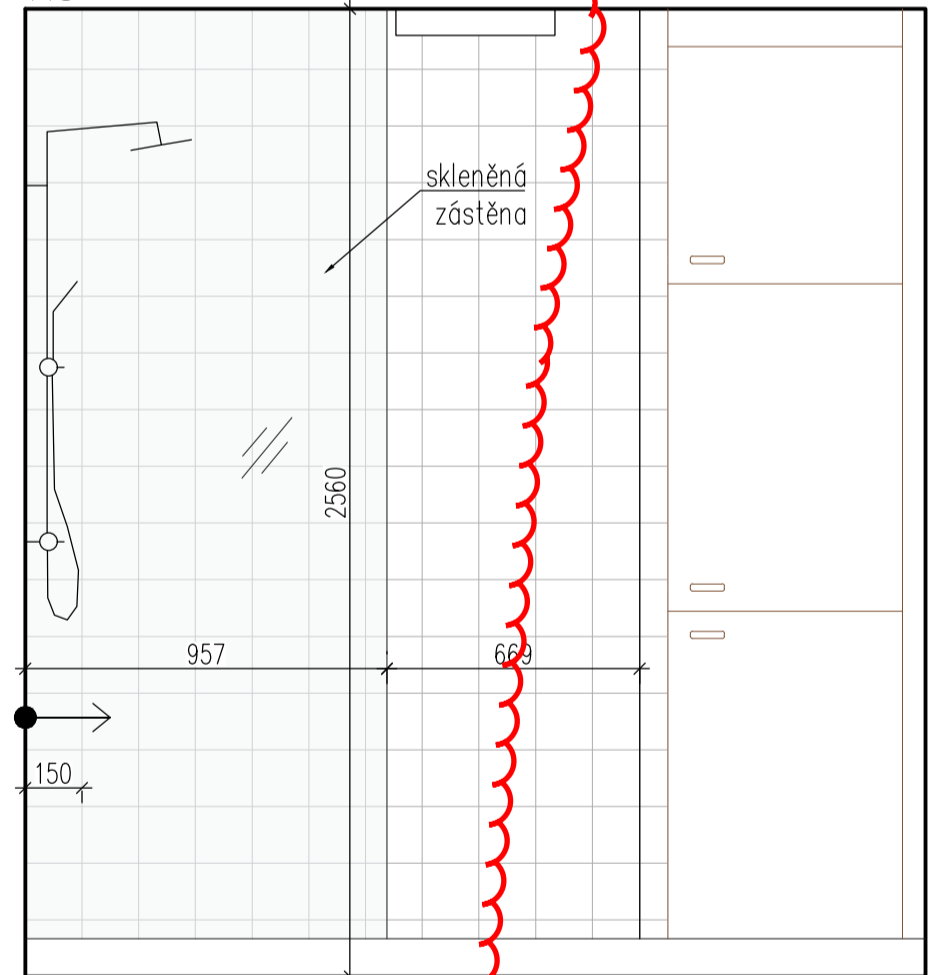

KOUPELNA

K1

K2

K3

K4

K5

DETAIL A – M 2:1

K6

**REVIZE**  
5.2.2020

**FÁZE**  
DPS

**MĚRÍTKO**  
1:20

**FORMÁT**  
A3