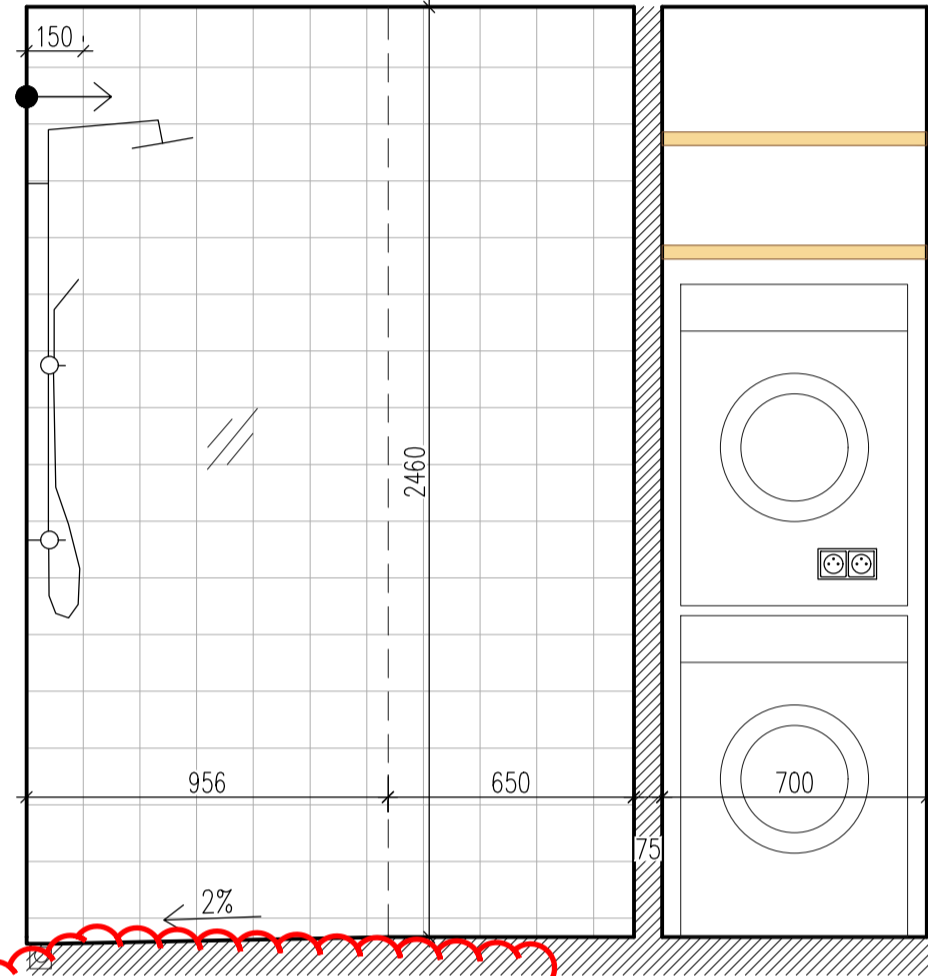

KOUPELNA

K1

K2

K3

K4

K5

DETAIL A – M 2:1

K6

**REVIZE**  
5.2.2020

**FÁZE**  
DPS

**MĚRÍTKO**  
1:20

**FORMÁT**  
A3