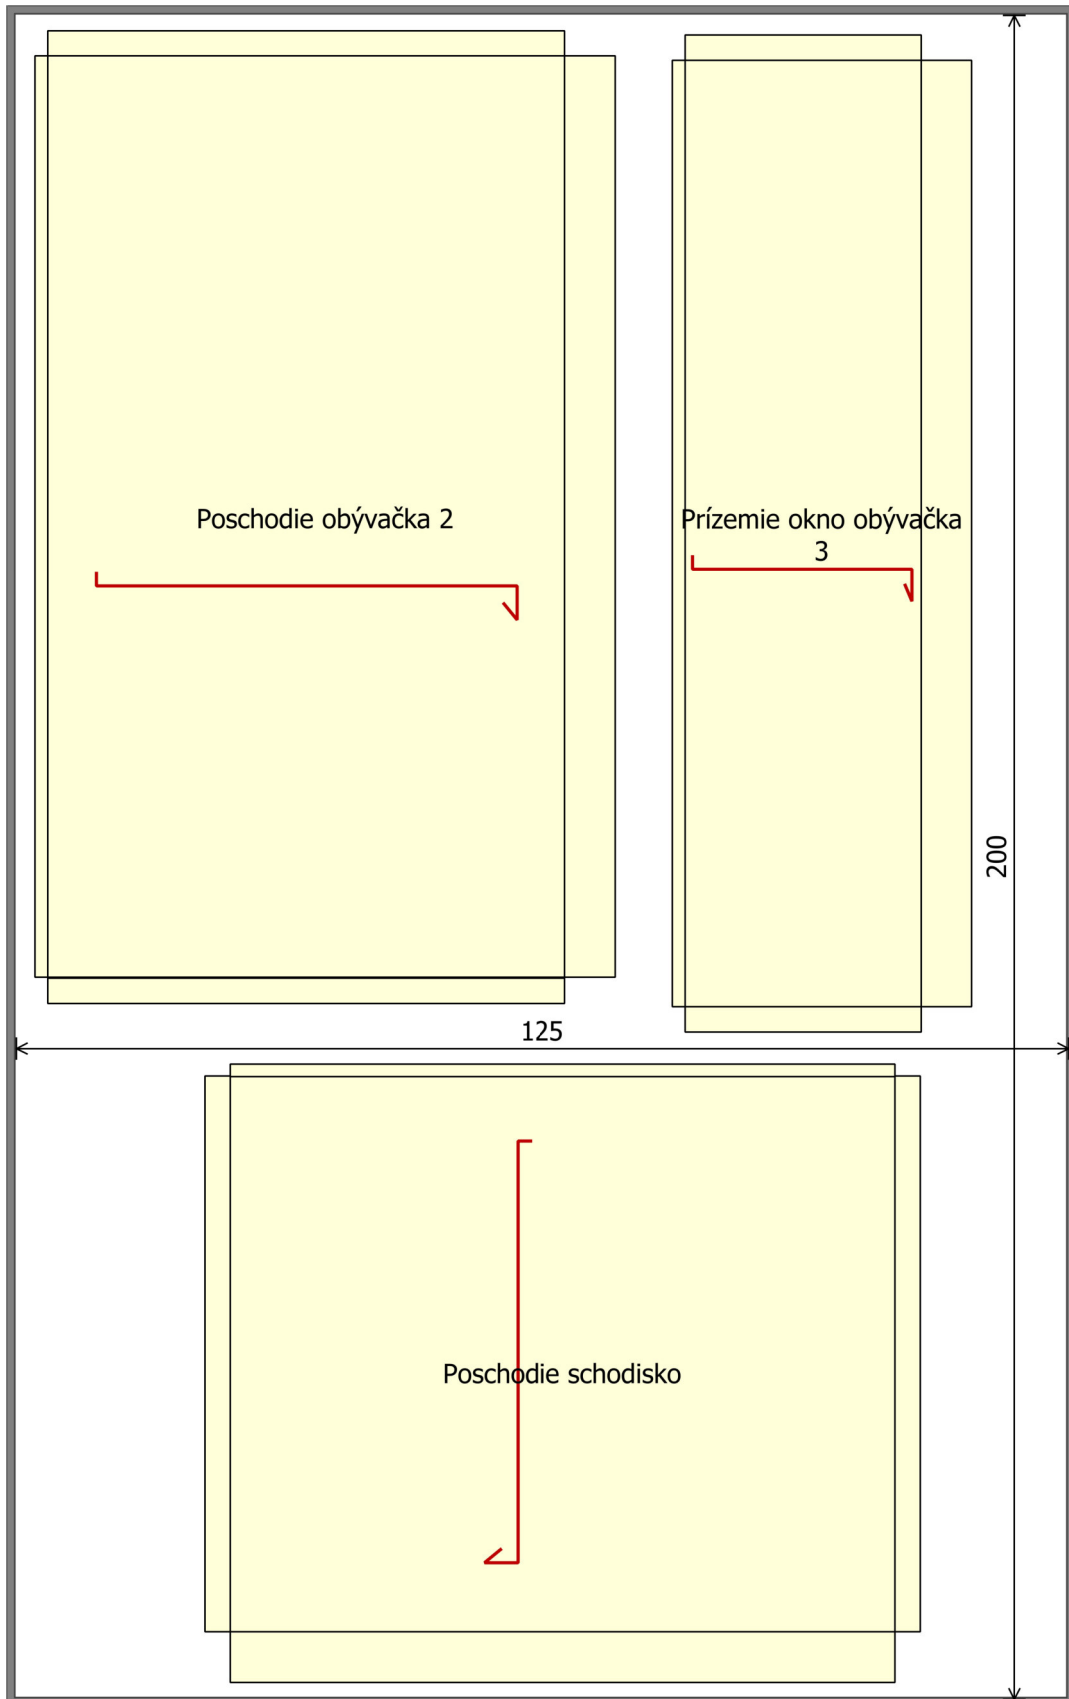

Čuntala Richard

Horšovská 322/1 Praha Řeporyje PSČ: 155 00

Tel.: +420736228765