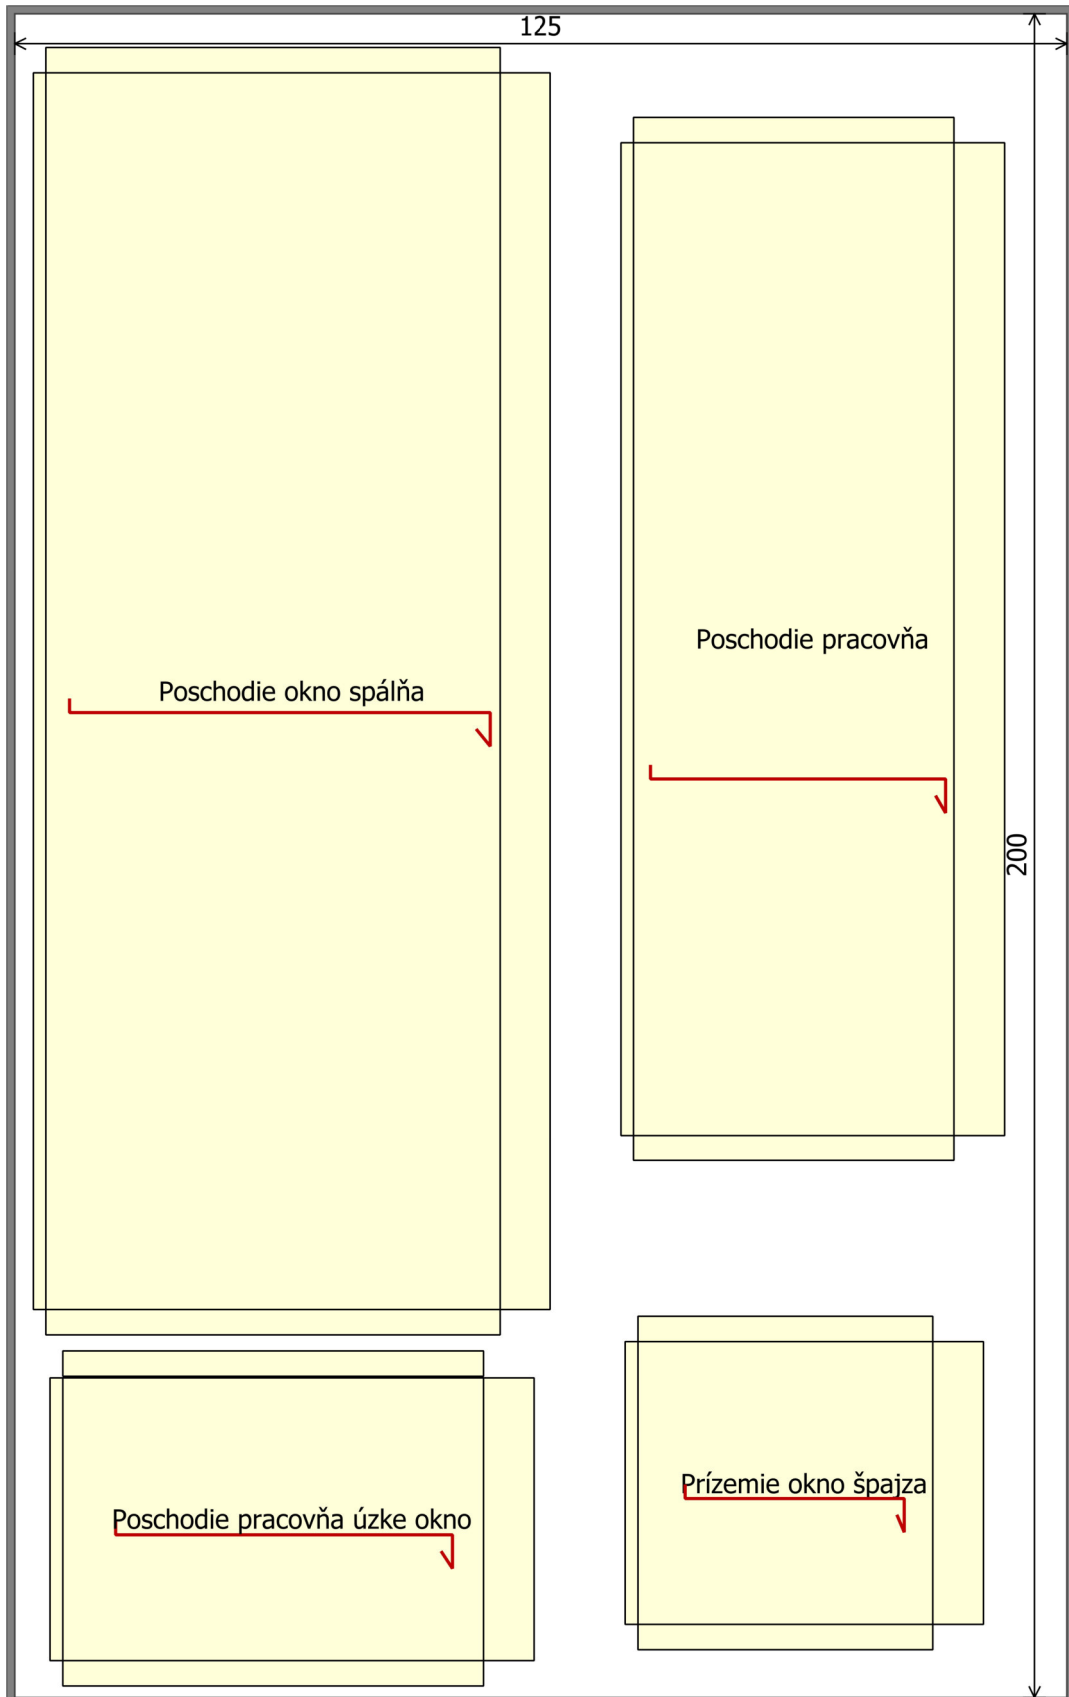

Čuntala Richard

Horšovská 322/1 Praha Řeporyje PSČ: 155 00

Tel.: +420736228765