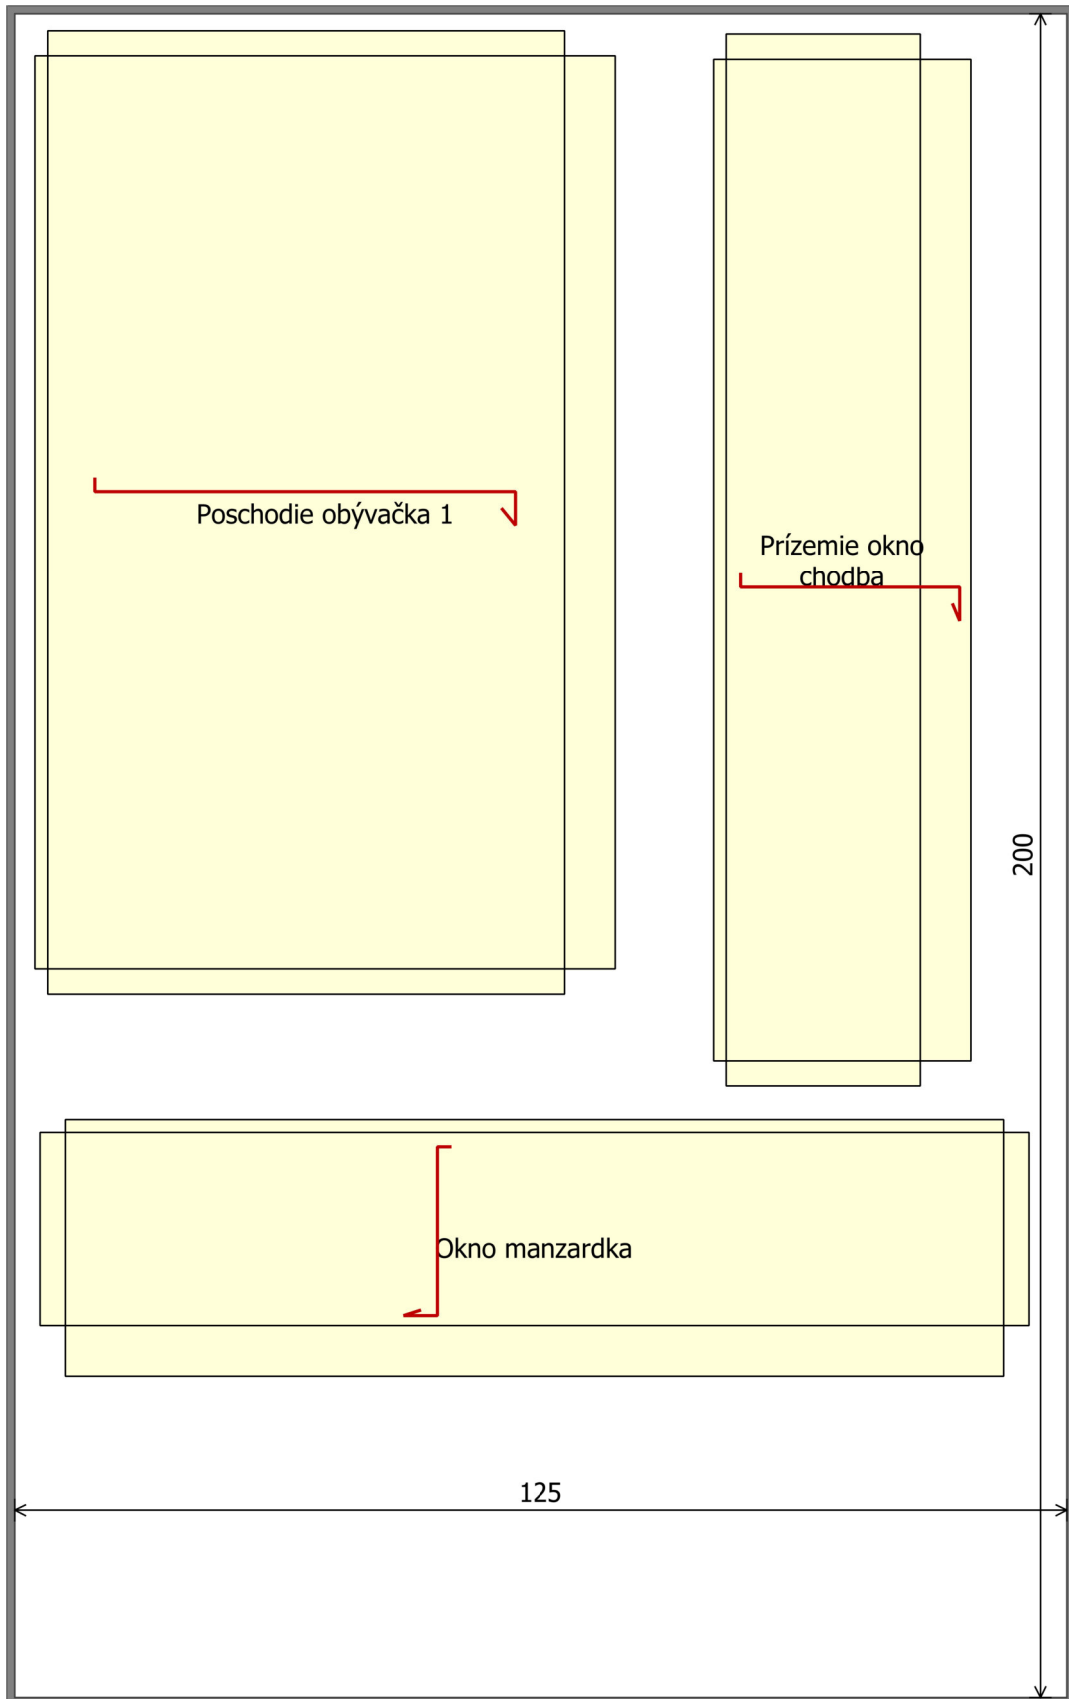

Čuntala Richard

Horšovská 322/1 Praha Řeporyje PSČ: 155 00
Tel.: +420736228765