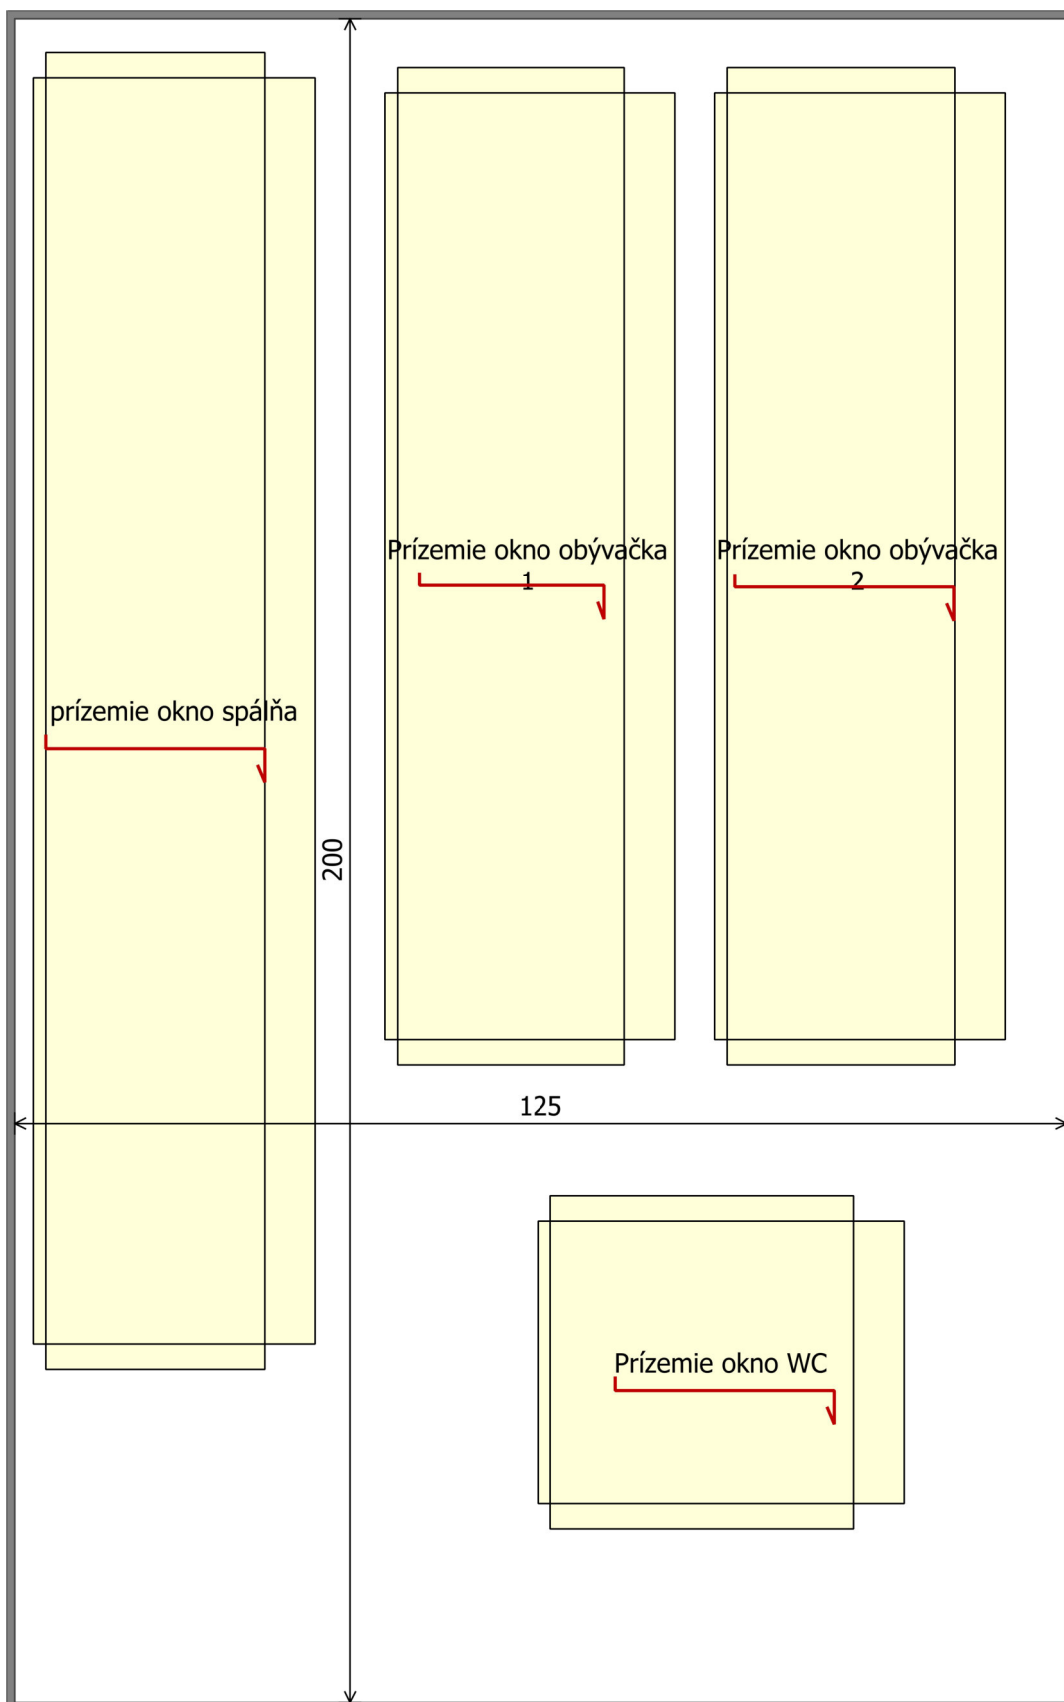

Čuntala Richard

Horšovská 322/1 Praha Řeporyje PSČ: 155 00

Tel.: +420736228765