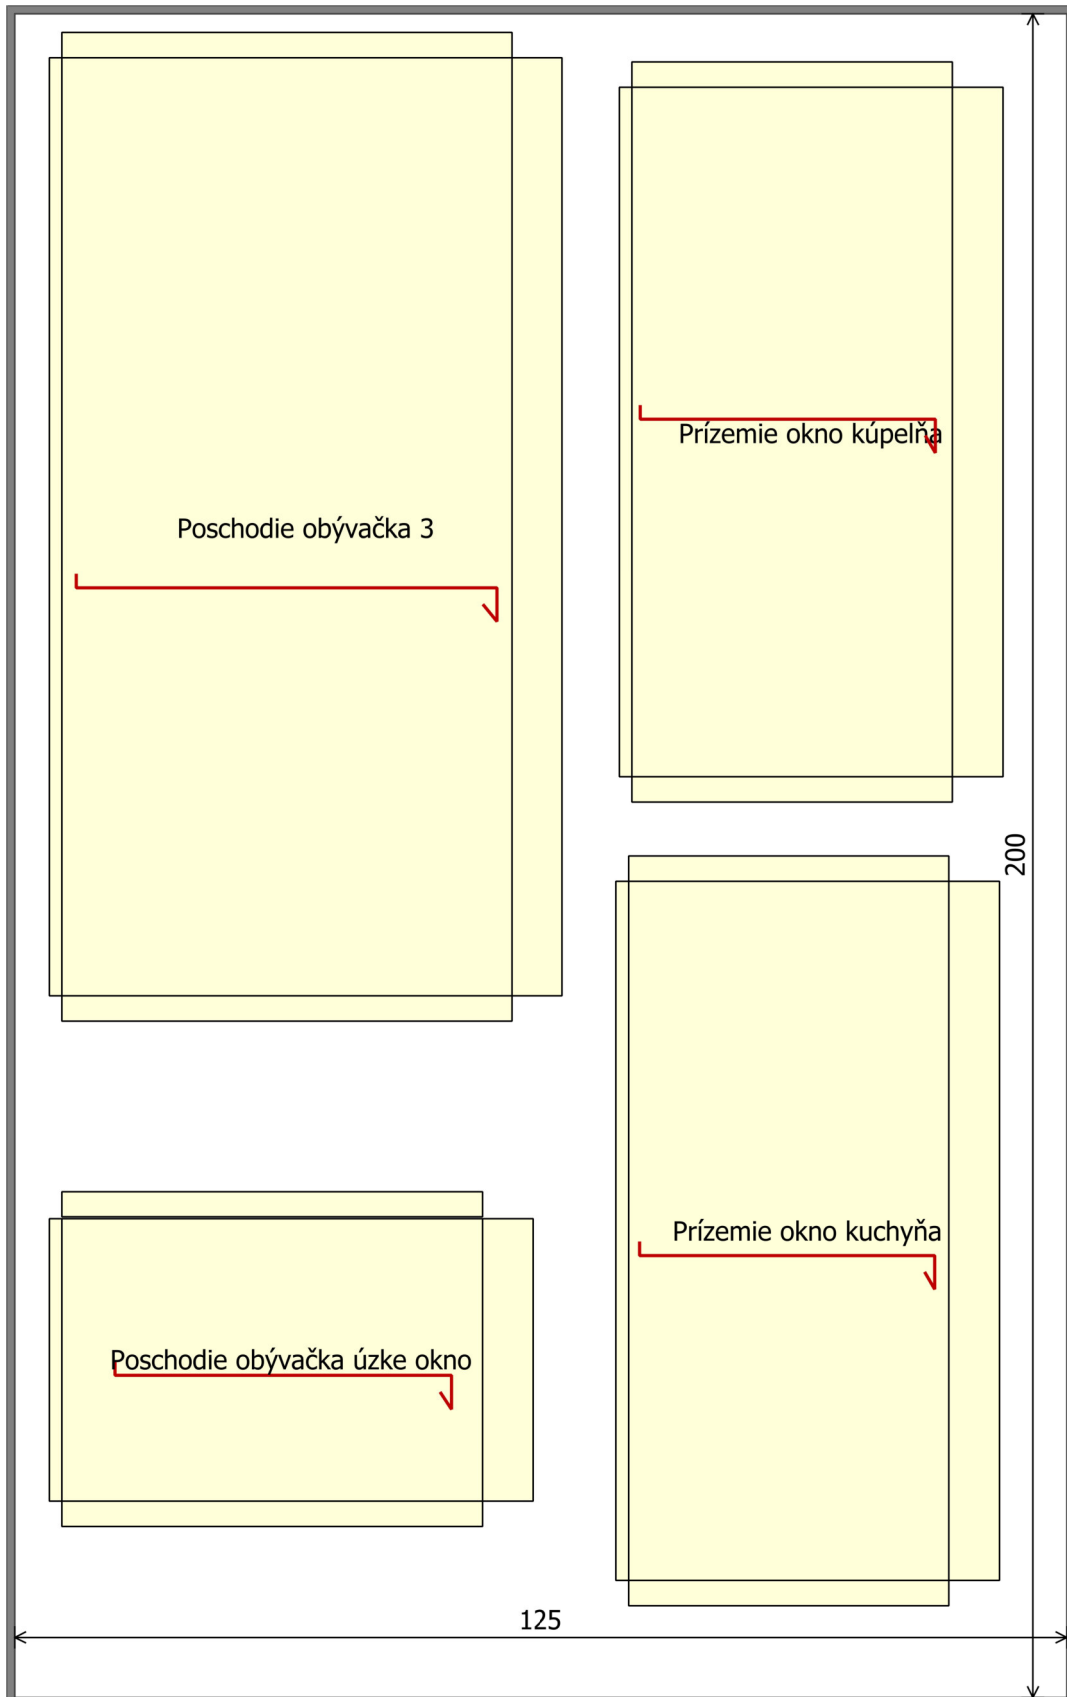

Čuntala Richard

Horšovská 322/1 Praha Řeporyje PSČ: 155 00

Tel.: +420736228765