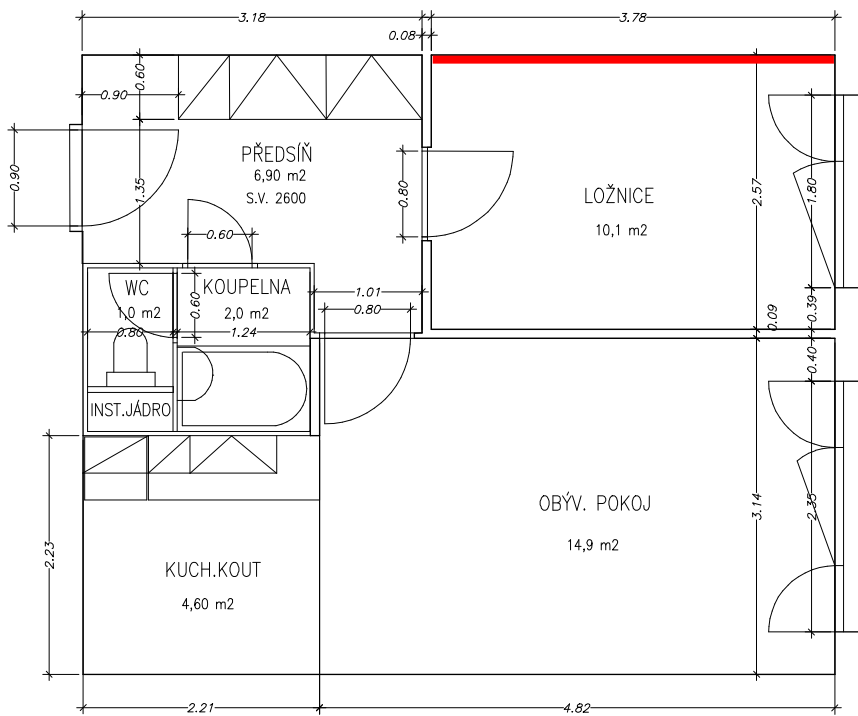

Měřítko : 1 : 50

Příslušenství k bytu : ložie 6,7 m²; komora 1,00 m²