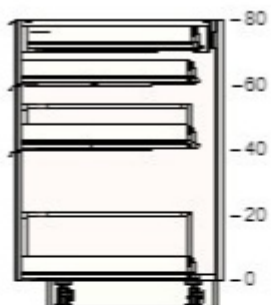

20221449 MAXIMERA zásuvka, střední
bílá
60x60 cm

800,- 2 1 600,-

90204639 MAXIMERA zásuvky, vysoká
bílá
60x60 cm

1 100,- 1 1 100,-

80213432 METOD rám spodní skříňky
bílá
40x60x80 cm

550,- 1 550,-

20205091 RINGHULT čelo zásuvky
lesklá bílá
40x20 cm

300,- 2 600,-

80205088 RINGHULT čelo zásuvky
lesklá bílá
40x40 cm

500,- 1 500,-

40221448 MAXIMERA zásuvka, střední
bílá
40x60 cm

700,- 2 1 400,-

00204634 MAXIMERA zásuvky, vysoká
bílá
40x60 cm

1 000,- 1 1 000,-

10205633 METOD rám spodní skříňky
bílá
80x60x80 cm

750,- 1 750,-

60205089 RINGHULT čelo zásuvky
lesklá bílá
80x20 cm

500,- 2 1 000,-

90205101 RINGHULT čelo zásuvky
lesklá bílá
80x40 cm

700,- 1 700,-

40204627 MAXIMERA zásuvka, nízká
bílá
80x60 cm