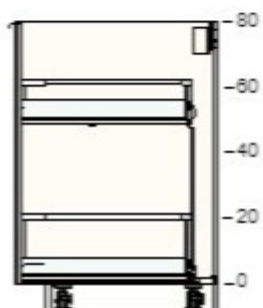

Název projektu
60 skrinky - marta
Číslo projektu
0001-2345-3956

Zahrnuto v celkové ceně
Osvětlení 7 127,-
Spotřebič 9 990,-

Celková cena:
91 960,-

1

50417195 METOD rám spodní skříňky
bílá
30x60x80 cm

Cena 550,- Množství 1 Celková cena 550,-

70418877 RINGHULT dveře
lesklá bílá
30x80 cm

Cena 560,- Množství 1 Celková cena 560,-

30417040 MAXIMERA výsuvné vnitřní vybavení
30 cm

Cena 1 500,- Množství 1 Celková cena 1 500,-