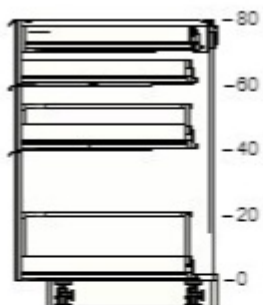

20204633 MAXIMERA zásuvky, vysoká
bílá
80x60 cm

1 300,- 1 1 300,-

	20385474	METOD skříň na zab.lednice/troubu bílá 60x60x140 cm	1 200,-	1	1 200,-
	70205102	RINGHULT dveře lesklá bílá 60x80 cm	750,-	1	750,-
	40205090	RINGHULT čelo zásuvky lesklá bílá 60x20 cm	310,-	1	310,-
	30205104	RINGHULT čelo zásuvky lesklá bílá 60x40 cm	600,-	1	600,-
	20221449	MAXIMERA zásuvka, střední bílá 60x60 cm	800,-	4	3 200,-
	90204639	MAXIMERA zásuvky, vysoká bílá 60x60 cm	1 100,-	1	1 100,-
	80204654	UTRUSTA čelo zásuvky, střední bílá 60 cm	200,-	3	600,-
	00204648	UTRUSTA panty 153 °	200,-	1	200,-

	90213568	METOD skříň na zab.lednice/trouby bílá 60x60x200 cm	1 600,-	1	1 600,-
	40397490	VOXTORP dveře lesklá bílá 60x60 cm	1 250,-	1	1 250,-
	40205090	RINGHULT čelo zásuvky lesklá bílá 60x20 cm	310,-	2	620,-
	30205104	RINGHULT čelo zásuvky lesklá bílá 60x40 cm	600,-	1	600,-
	20204628	MAXIMERA zásuvka, nízká bílá 60x60 cm	600,-	1	600,-
	20221449	MAXIMERA zásuvka, střední bílá 60x60 cm	800,-	1	800,-
	90204639	MAXIMERA zásuvky, vysoká bílá 60x60 cm	1 100,-	1	1 100,-
	90213573	UTRUSTA pevná odvětrávací police bílá 60x60 cm	200,-	1	200,-
	40282658	UTRUSTA panty 110 °	150,-	1	150,-

50205626 METOD rám spodní skříňky
bílá
60x60x80 cm

600,- 1 600,-

40205090 RINGHULT čelo zásuvky
lesklá bílá
60x20 cm

310,- 2 620,-

30205104 RINGHULT čelo zásuvky
lesklá bílá
60x40 cm

600,- 1 600,-

20204628 MAXIMERA zásuvka, nízká
bílá
60x60 cm