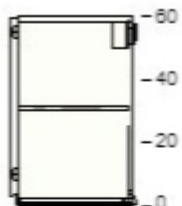

80205535 METOD korpus nastěnné skříňky
bílá
60x37x60 cm

450,-

1

450,-

40397490 VOXTORP dveře
lesklá bílá
60x60 cm

1 250,-

1

1 250,-

10205614 UTRUSTA police
bílá
60x37 cm

150,-

1

150,-

40282658 UTRUSTA panty
110 °

150,-

1

150,-

20406947 IRSTA osvětlení prac. desky LED
opálově bílá
60 cm

1 490,-

1

1 490,-