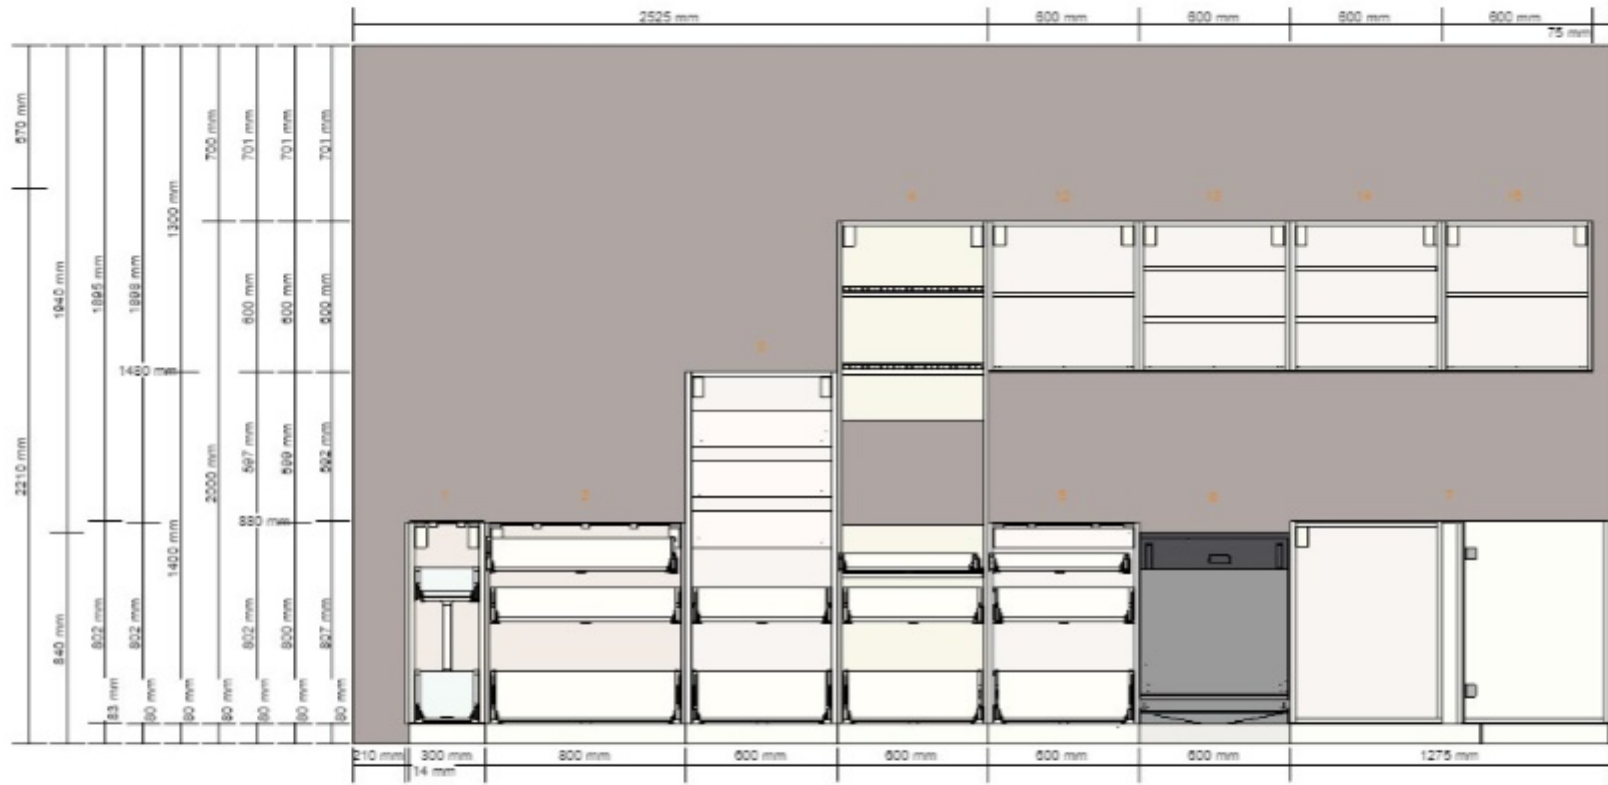

60 skrinky - marta - Východní stěna
0001-2345-3956

Všechny rozměry v mm

60 skrinky - marta - Východní stěna
0001-2345-3956

Všechny rozměry v mm

Důležité

IKEA nemůže převzít odpovědnost za správnost měření nebo uspořádání nábytku. Ceny v tomto programu se týkají výrobků, které si zakoupíte v obchodním domě IKEA, odvezete domů a sami sestavíte. Všechny požadované služby, jako jsou transport, montáž a instalační služby se účtují zvlášť a nejsou zahrnuty v ceně. Ačkoli se snažíme, aby byly informace uvedené v tomto programu správné, přesto se předem omlouváme za případné změny výrobků, které mohou nastat.