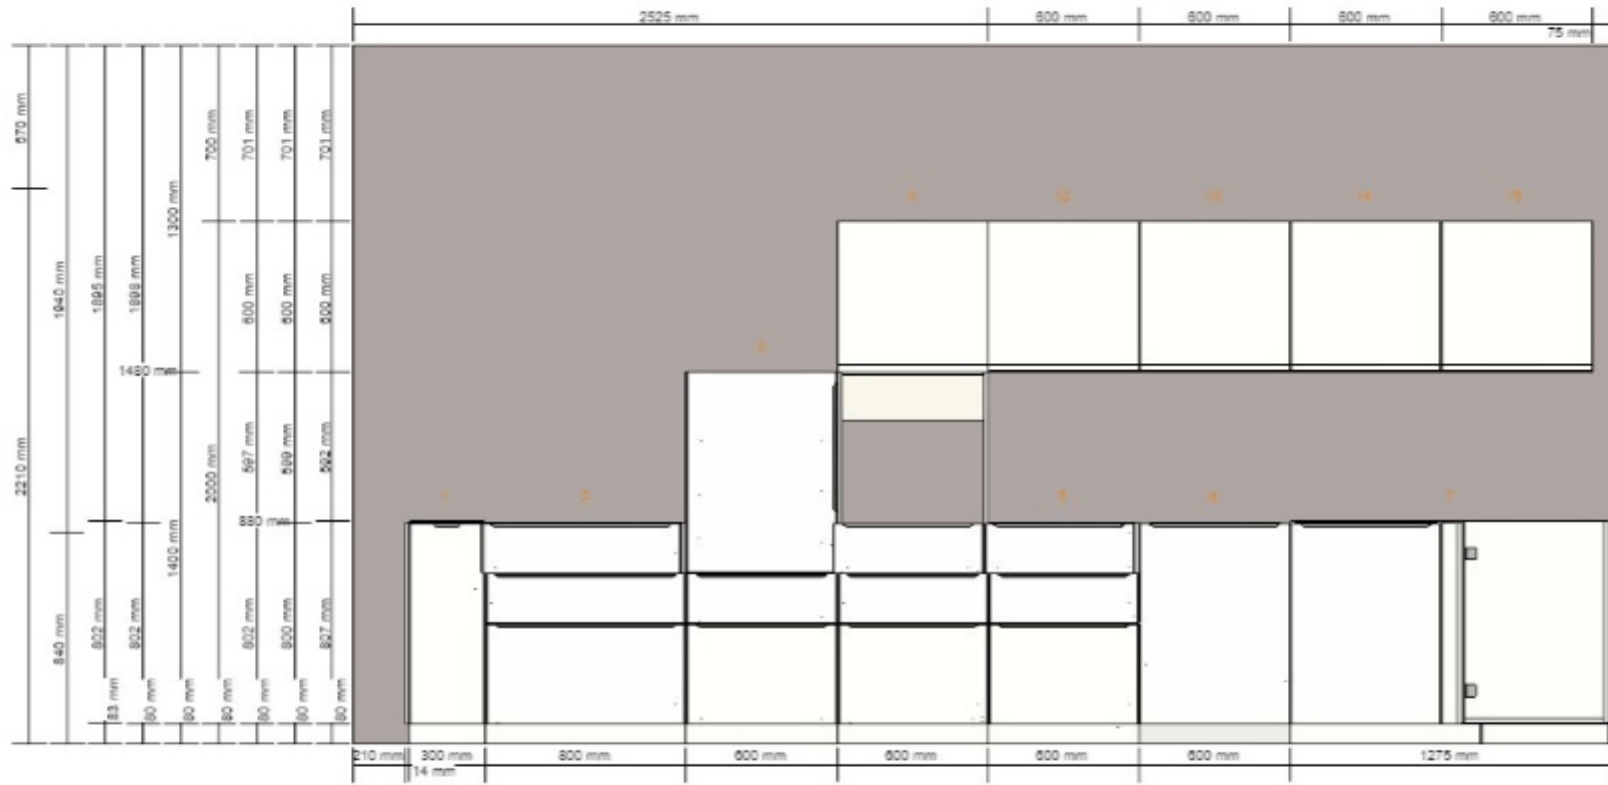

60 skrinky - marta - Východní stěna
0001-2345-3956

Všechny rozměry v mm

60 skrinky - marta - Východní stěna
0001-2345-3956

Všechny rozměry v mm

Důležité

IKEA nemůže převzít odpovědnost za správnost měření nebo uspořádání nábytku. Ceny v tomto programu se týkají výrobků, které si zakoupíte v obchodním domě IKEA, odvezete domů a sami sestavíte. Všechny požadované služby, jako jsou transport, montáž a instalační služby se účtují zvlášť a nejsou zahrnuty v ceně. Ačkoli se snažíme, aby byly informace uvedené v tomto programu správné, přesto se předem omlouváme za případné změny výrobků, které mohou nastat.