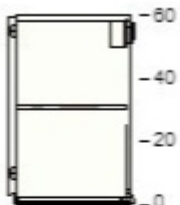

80205535 METOD korpus nastěnné skříňky
bílá
60x37x60 cm

450,-

1

450,-

40397490 VOXTORP dveře
lesklá bílá
60x60 cm

1 250,-

1

1 250,-

10205614 UTRUSTA police
bílá
60x37 cm

150,-

1

150,-

40282658 UTRUSTA panty
110 °

150,-

1

150,-

20406947 IRSTA osvětlení prac. desky LED
opálově bílá
60 cm

1 490,-

1

1 490,-