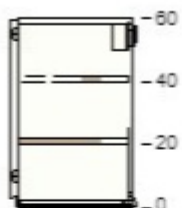

1 250,- 1 1 250,-

10205614 UTRUSTA police
bílá
60x37 cm

150,- 1 150,-

40282658 UTRUSTA panty
110 °

150,- 1 150,-

20406947 IRSTA osvětlení prac. desky LED
opálově bílá
60 cm

1 490,- 1 1 490,-

80205535 METOD korpus nastěnné skříňky
bílá
60x37x60 cm