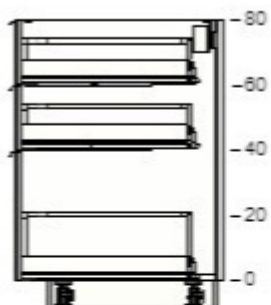

-80
-60
-40
-20
0

50205626 METOD rám spodní skříňky
bílá
60x60x80 cm

600,- 1 600,-

40205090 RINGHULT čelo zásuvky
lesklá bílá
60x20 cm

310,- 2 620,-

30205104 RINGHULT čelo zásuvky
lesklá bílá
60x40 cm

600,- 1 600,-

20221449 MAXIMERA zásuvka, střední
bílá
60x60 cm

800,- 2 1 600,-

90204639 MAXIMERA zásuvky, vysoká
bílá
60x60 cm

1 100,- 1 1 100,-

80213432 METOD rám spodní skříňky
bílá
40x60x80 cm

550,- 1 550,-

20205091 RINGHULT čelo zásuvky
lesklá bílá
40x20 cm