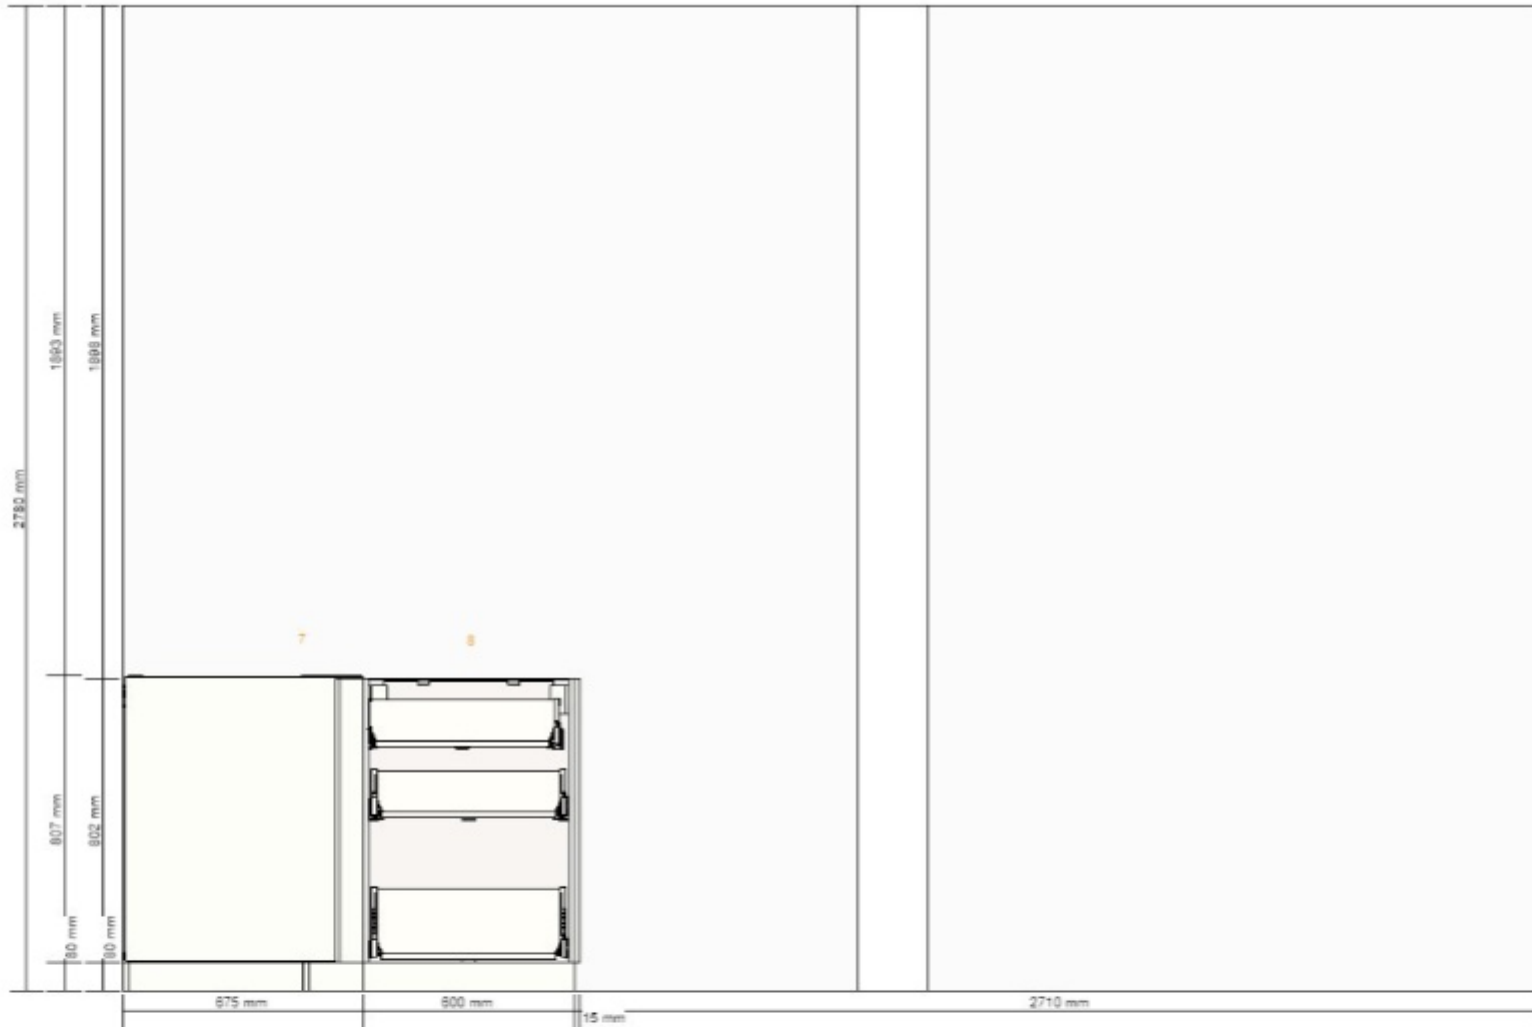

60 skrinky - marta - Východní stěna
0001-2345-3956

Všechny rozměry v mm

60 skrinky - marta - Východní stěna
0001-2345-3956

Všechny rozměry v mm

Důležité

IKEA nemůže převzít odpovědnost za správnost měření nebo uspořádání nábytku. Ceny v tomto programu se týkají výrobků, které si zakoupíte v obchodním domě IKEA, odvezete domů a sami sestavíte. Všechny požadované služby, jako jsou transport, montáž a instalační služby se účtují zvlášť a nejsou zahrnuty v ceně. Ačkoli se snažíme, aby byly informace uvedené v tomto programu správné, přesto se předem omlouváme za případné změny výrobků, které mohou nastat.