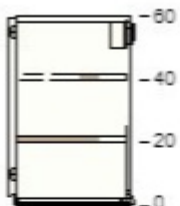

150,-

20406947 IRSTA osvětlení prac. desky LED
opálově bílá
60 cm

1 490,-

1

1 490,-

80205535 METOD korpus nastěnné skříňky
bílá
60x37x60 cm

450,- 1 450,-

40397490 VOXTORP dveře
lesklá bílá
60x60 cm