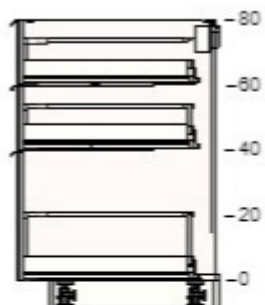

60 skrinky - marta - Východní stěna
0001-2345-3956

Všechny rozměry v mm

60 skrinky - marta - Východní stěna
0001-2345-3956

Všechny rozměry v mm

Důležité

IKEA nemůže převzít odpovědnost za správnost měření nebo uspořádání nábytku. Ceny v tomto programu se týkají výrobků, které si zakoupíte v obchodním domě IKEA, odvezete domů a sami sestavíte. Všechny požadované služby, jako jsou transport, montáž a instalační služby se účtují zvlášť a nejsou zahrnuty v ceně. Ačkoli se snažíme, aby byly informace uvedené v tomto programu správné, přesto se předem omlouváme za případné změny výrobků, které mohou nastat.

70418877 RINGHULT dveře
lesklá bílá
30x80 cm

Cena 560,- Množství 1 Celková cena 560,-

30417040 MAXIMERA výsuvné vnitřní vybavení
30 cm

Cena 1 500,- Množství 1 Celková cena 1 500,-

10205633 METOD rám spodní skříňky
bílá
80x60x80 cm