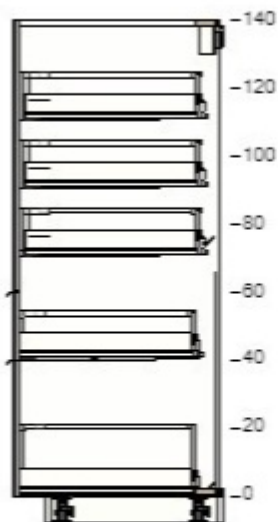

750,- 1 750,-

60205089 RINGHULT čelo zásuvky
lesklá bílá
80x20 cm

500,- 2 1 000,-

90205101 RINGHULT čelo zásuvky
lesklá bílá
80x40 cm

700,- 1 700,-

50204636 MAXIMERA zásuvka, střední
bílá
80x60 cm

1 000,- 2 2 000,-

20204633 MAXIMERA zásuvky, vysoká
bílá
80x60 cm

1 300,- 1 1 300,-

	20385474	METOD skříň na zab.lednice/troubu bílá 60x60x140 cm	1 200,-	1	1 200,-
	70205102	RINGHULT dveře lesklá bílá 60x80 cm	750,-	1	750,-
	40205090	RINGHULT čelo zásuvky lesklá bílá 60x20 cm	310,-	1	310,-
	30205104	RINGHULT čelo zásuvky lesklá bílá 60x40 cm	600,-	1	600,-
	20221449	MAXIMERA zásuvka, střední bílá 60x60 cm	800,-	4	3 200,-
	90204639	MAXIMERA zásuvky, vysoká bílá 60x60 cm	1 100,-	1	1 100,-
	80204654	UTRUSTA čelo zásuvky, střední bílá 60 cm	200,-	3	600,-
	00204648	UTRUSTA panty 153 °	200,-	1	200,-

	90213568	METOD skříň na zab.lednice/trouby bílá 60x60x200 cm	1 600,-	1	1 600,-
	40397490	VOXTORP dveře lesklá bílá 60x60 cm	1 250,-	1	1 250,-
	40205090	RINGHULT čelo zásuvky lesklá bílá 60x20 cm	310,-	2	620,-
	30205104	RINGHULT čelo zásuvky lesklá bílá 60x40 cm	600,-	1	600,-
	20204628	MAXIMERA zásuvka, nízká bílá 60x60 cm	600,-	1	600,-
	20221449	MAXIMERA zásuvka, střední bílá 60x60 cm	800,-	1	800,-
	90204639	MAXIMERA zásuvky, vysoká bílá 60x60 cm	1 100,-	1	1 100,-
	90213573	UTRUSTA pevná odvětrávací police bílá 60x60 cm	200,-	1	200,-
	40282658	UTRUSTA panty 110 °	150,-	1	150,-

50205626 METOD rám spodní skříňky
bílá
60x60x80 cm

600,- 1 600,-

40205090 RINGHULT čelo zásuvky
lesklá bílá
60x20 cm

310,- 2 620,-

30205104 RINGHULT čelo zásuvky
lesklá bílá
60x40 cm

600,- 1 600,-

20204628 MAXIMERA zásuvka, nízká
bílá
60x60 cm