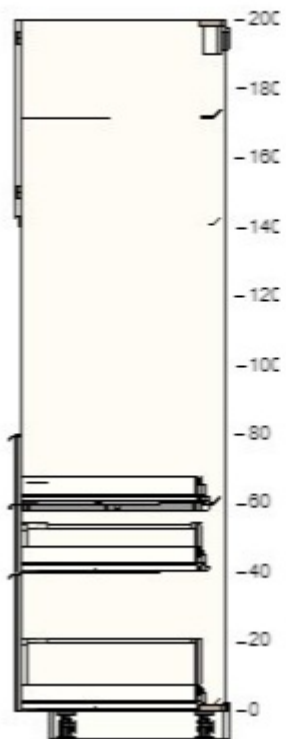

750,- 1 750,-

60205089 RINGHULT čelo zásuvky
lesklá bílá
80x20 cm

500,- 2 1 000,-

90205101 RINGHULT čelo zásuvky
lesklá bílá
80x40 cm

700,- 1 700,-

50204636 MAXIMERA zásuvka, střední
bílá
80x60 cm

1 000,- 2 2 000,-

20204633 MAXIMERA zásuvky, vysoká
bílá
80x60 cm

1 300,- 1 1 300,-

	20385474	METOD skříň na zab.lednice/troubu bílá 60x60x140 cm	1 200,-	1	1 200,-
	70205102	RINGHULT dveře lesklá bílá 60x80 cm	750,-	1	750,-
	40205090	RINGHULT čelo zásuvky lesklá bílá 60x20 cm	310,-	1	310,-
	30205104	RINGHULT čelo zásuvky lesklá bílá 60x40 cm	600,-	1	600,-
	20221449	MAXIMERA zásuvka, střední bílá 60x60 cm	800,-	4	3 200,-
	90204639	MAXIMERA zásuvky, vysoká bílá 60x60 cm	1 100,-	1	1 100,-
	80204654	UTRUSTA čelo zásuvky, střední bílá 60 cm	200,-	3	600,-
	00204648	UTRUSTA panty 153 °	200,-	1	200,-