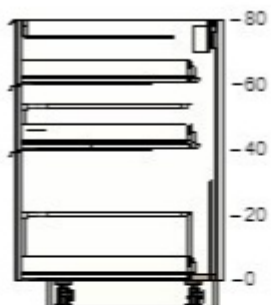

10205633 METOD rám spodní skříňky
bílá
80x60x80 cm

750,- 1 750,-

60205089 RINGHULT čelo zásuvky
lesklá bílá
80x20 cm

500,- 2 1 000,-

90205101 RINGHULT čelo zásuvky
lesklá bílá
80x40 cm

700,- 1 700,-

40204627 MAXIMERA zásuvka, nízká
bílá
80x60 cm

800,- 2 1 600,-

50204636 MAXIMERA zásuvka, střední
bílá
80x60 cm

1 000,- 1 1 000,-

20204633 MAXIMERA zásuvky, vysoká
bílá
80x60 cm

1 300,- 1 1 300,-

20204652 UTRUSTA čelo zásuvky, nízké
bílá
80 cm

200,- 1 200,-

50215475 METOD spodní skříňka pro troubu/dřez
bílá
80x60x80 cm

800,- 1 800,-

60205089 RINGHULT čelo zásuvky
lesklá bílá
80x20 cm

500,- 2 1 000,-

90205101 RINGHULT čelo zásuvky
lesklá bílá
80x40 cm

700,- 1 700,-