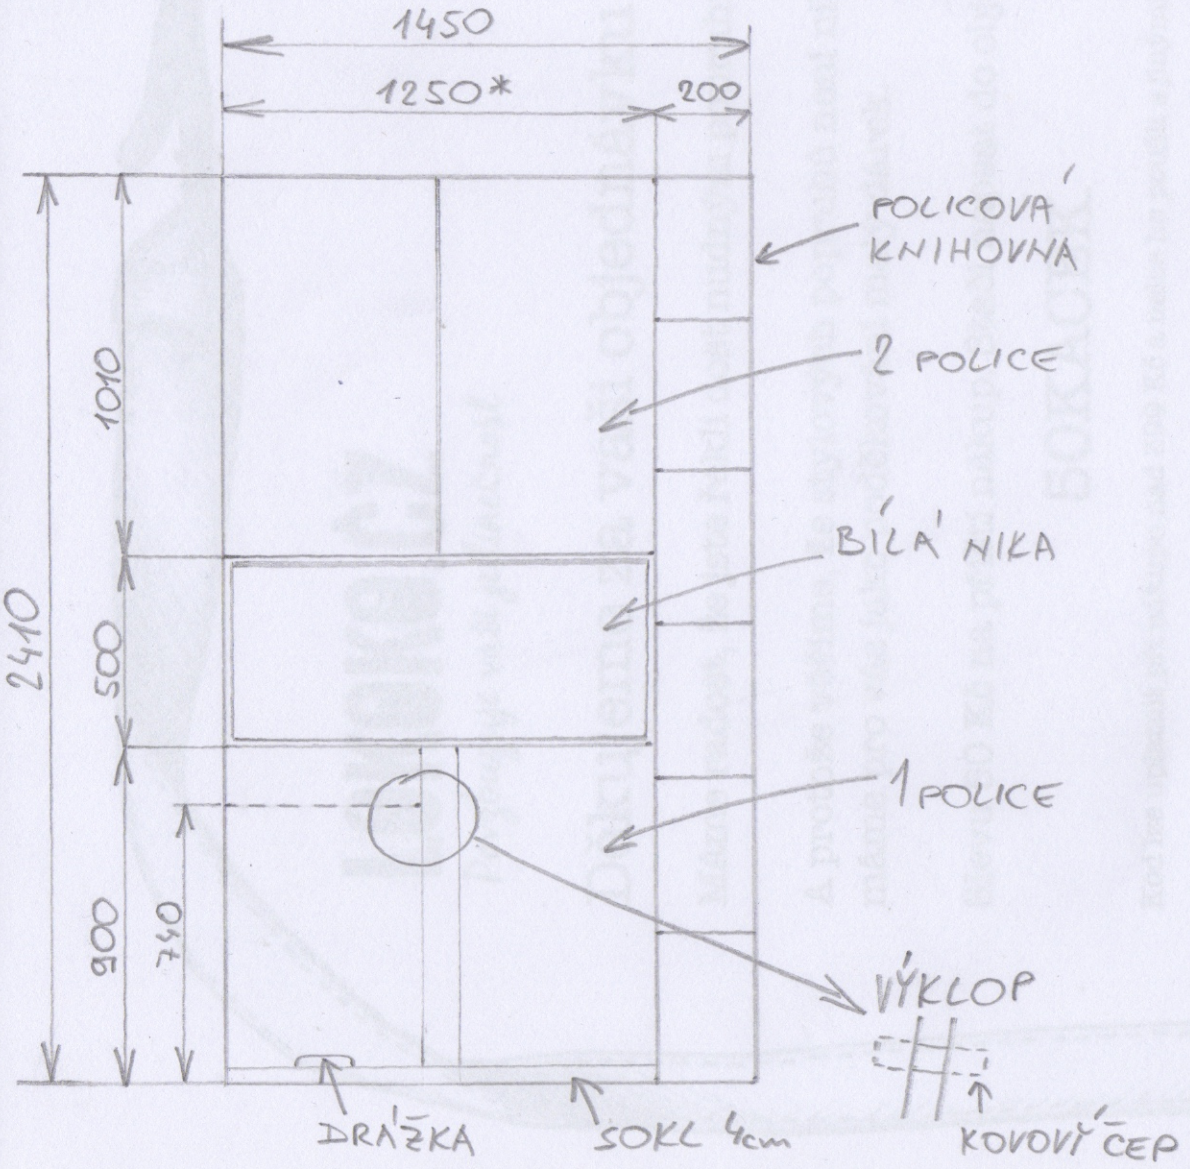

VNITŘNÍ HLOUBKA POLIC 56cm

*JEDNÁ SE O VNITŘNÍ DÉLKU

SKŘÍŇ - MATERIÁL Z POHLEDOVÉ STRANĚ
DUBOVÁ DYHOVÁČKA DTD

SKŘÍŇKA U STĚNY
HLOUBKA 24cm
MATERIÁL Z POHLEDOVÉ STRANĚ: DUBOVÁ DYHOVÁČKA
DTD