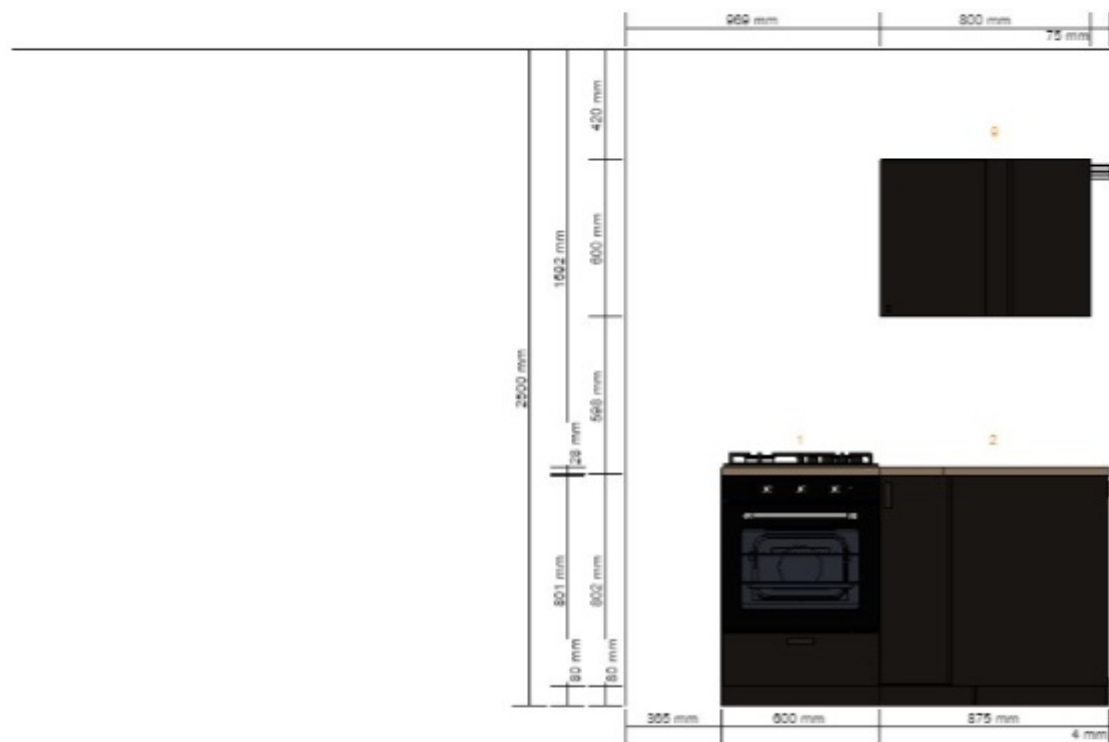

ikea final - Severní/Západní stěna
0001-2278-5625

Všechny rozměry v mm

ikea final - Severní/Východní stěna
0001-2278-5625

Všechny rozměry v mm

ikea final - Východní/Severní stěna
0001-2278-5625

Všechny rozměry v mm

ikea final - Západní stěna
0001-2278-5625

Všechny rozměry v mm

ikea final - Východní/Severní stěna
0001-2278-5625

Všechny rozměry v mm