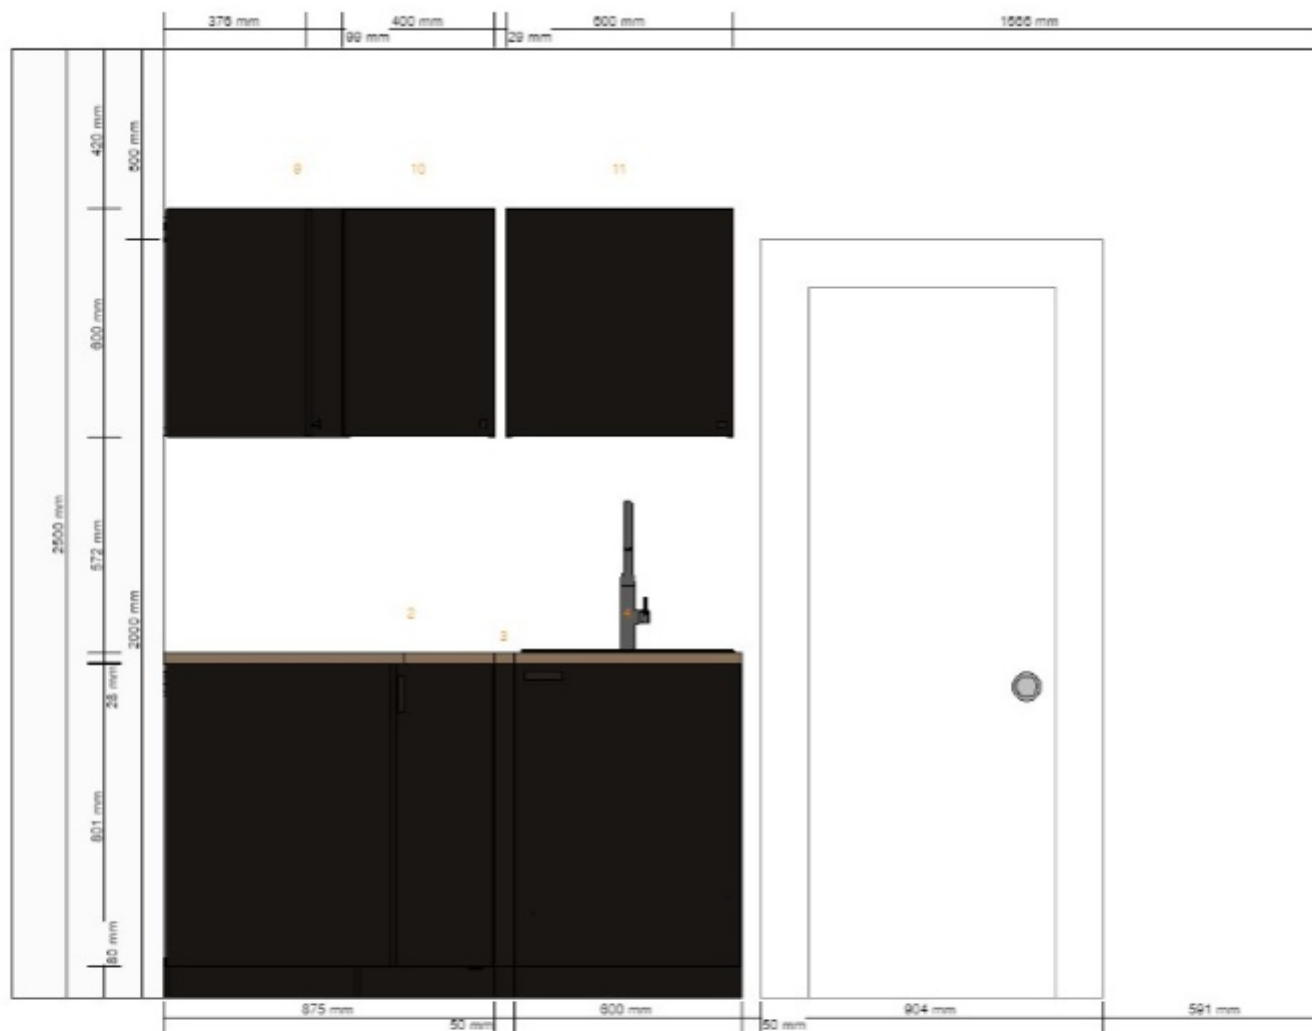

ikea final - Severní/Západní stěna
0001-2278-5625

Všechny rozměry v mm

ikea final - Severní/Východní stěna
0001-2278-5625

Všechny rozměry v mm

ikea final - Východní/Severní stěna
0001-2278-5625

Všechny rozměry v mm

ikea final - Západní stěna
0001-2278-5625

Všechny rozměry v mm

ikea final - Východní/Severní stěna
0001-2278-5625

Všechny rozměry v mm