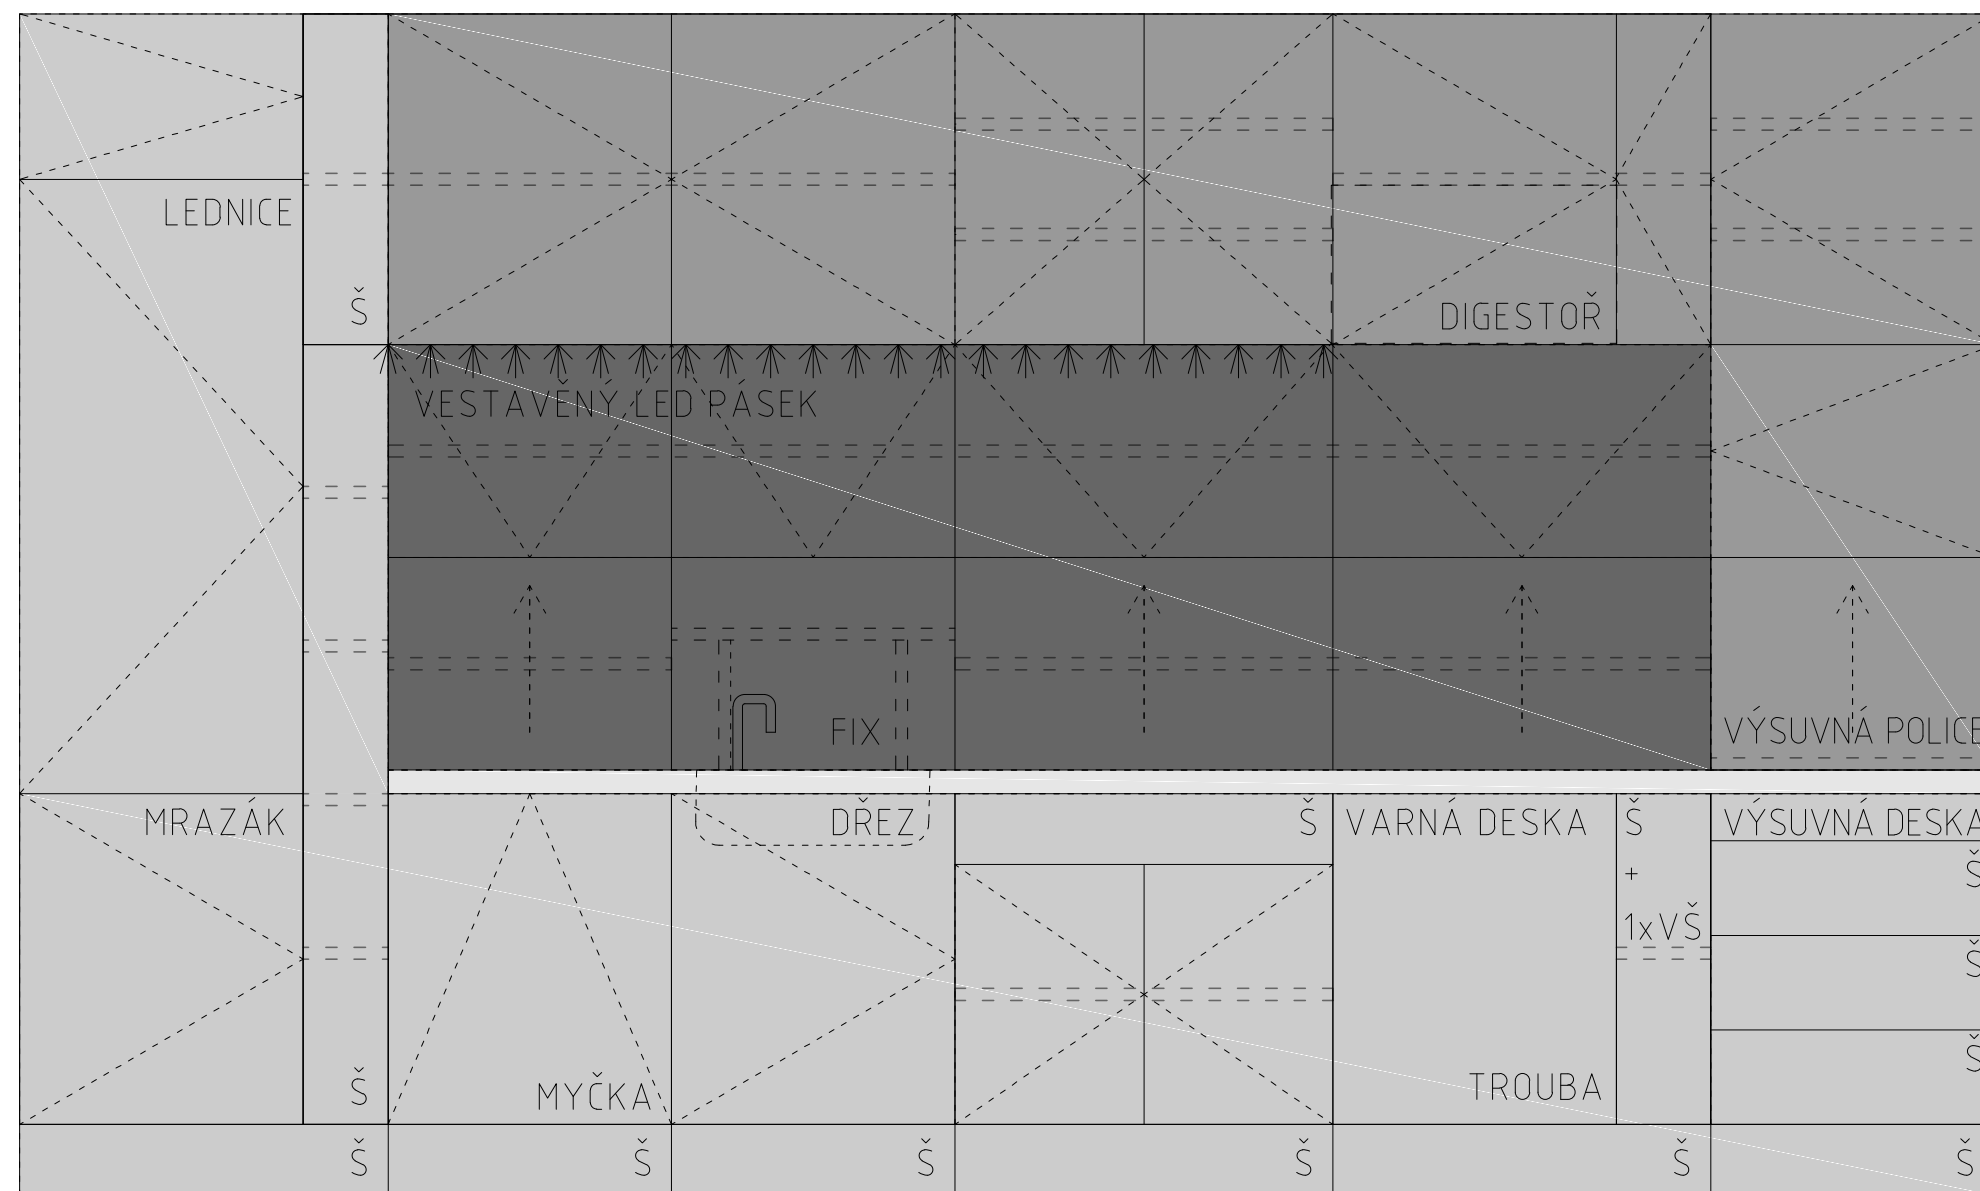

POHLED

HLOUBKY JEDNOTLIVÝCH ČÁSTÍ

Š - ŠUPLÍK; VŠ - VNITŘNÍ ŠUPLÍK; FIX - FIXNÍ DESKA    HLOUBKA 800 mm    HLOUBKA 600 mm    HLOUBKA 200 mm