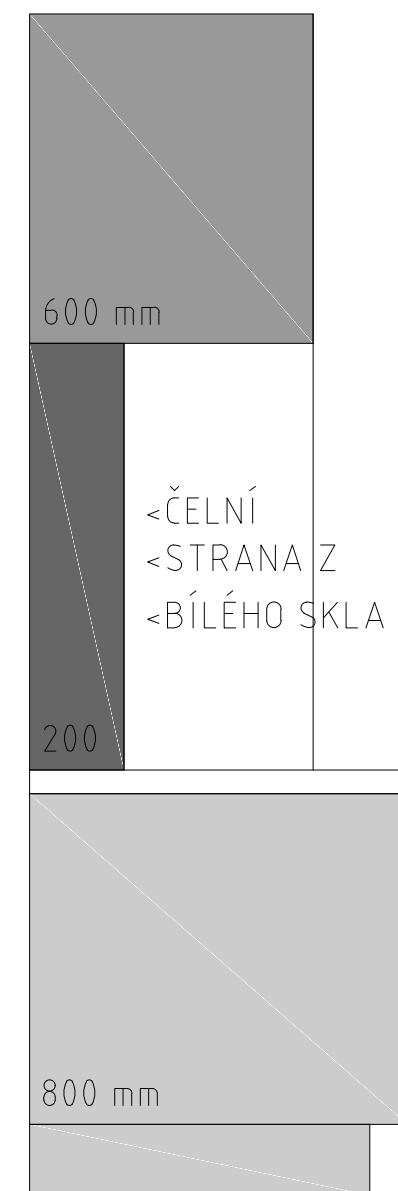

POHLED

HLOUBKY JEDNOTLIVÝCH ČÁSTÍ

Š - ŠUPLÍK; VŠ - VNITŘNÍ ŠUPLÍK; FIX - FIXNÍ DESKA    HLOUBKA 800 mm    HLOUBKA 600 mm    HLOUBKA 200 mm