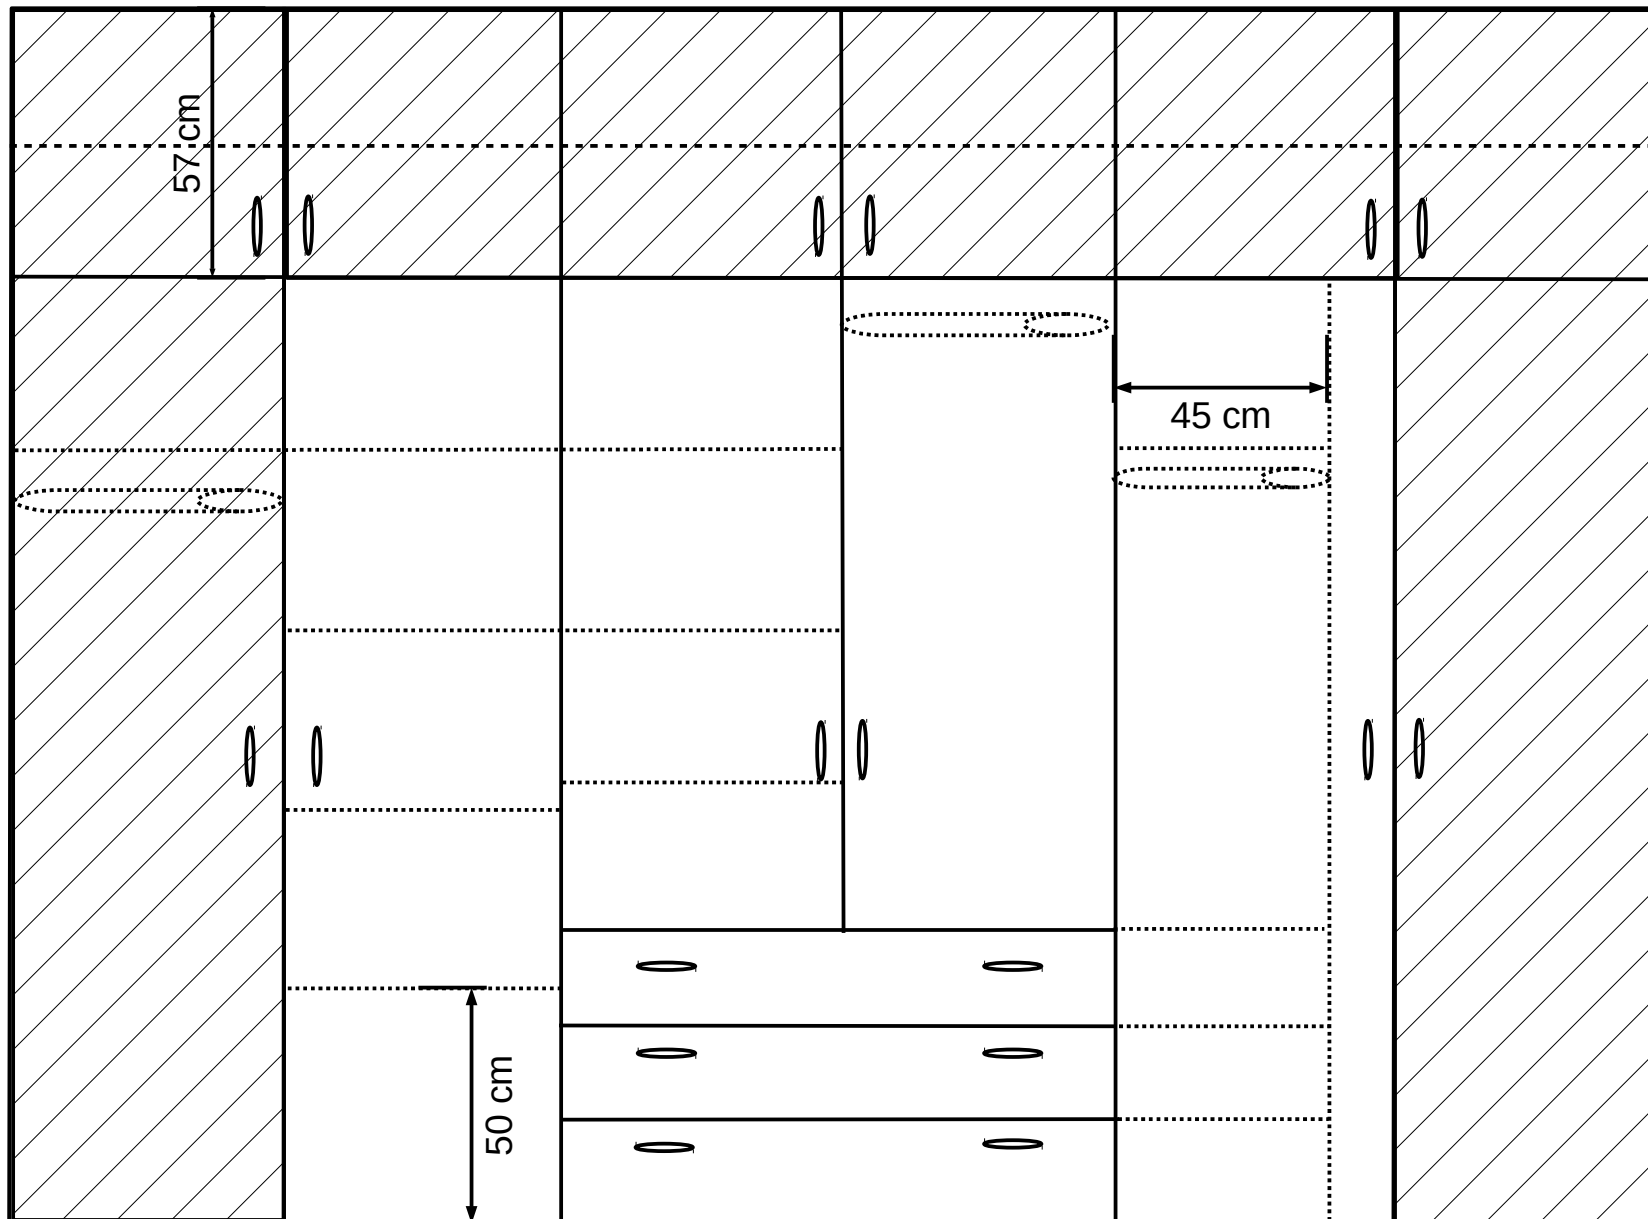

Vestavěná
skříň, ve dvou
dekorech,
vnitřní
rozměry jsou
orientační.

Hloubka 58 cm

Dekor Egger
H 3030 ST 9
šrafovaná dvířka

Dekor Egger
H 3382 ST 9
Ostatní dvířka

Tyč na ramínka

256 cm

350 cm