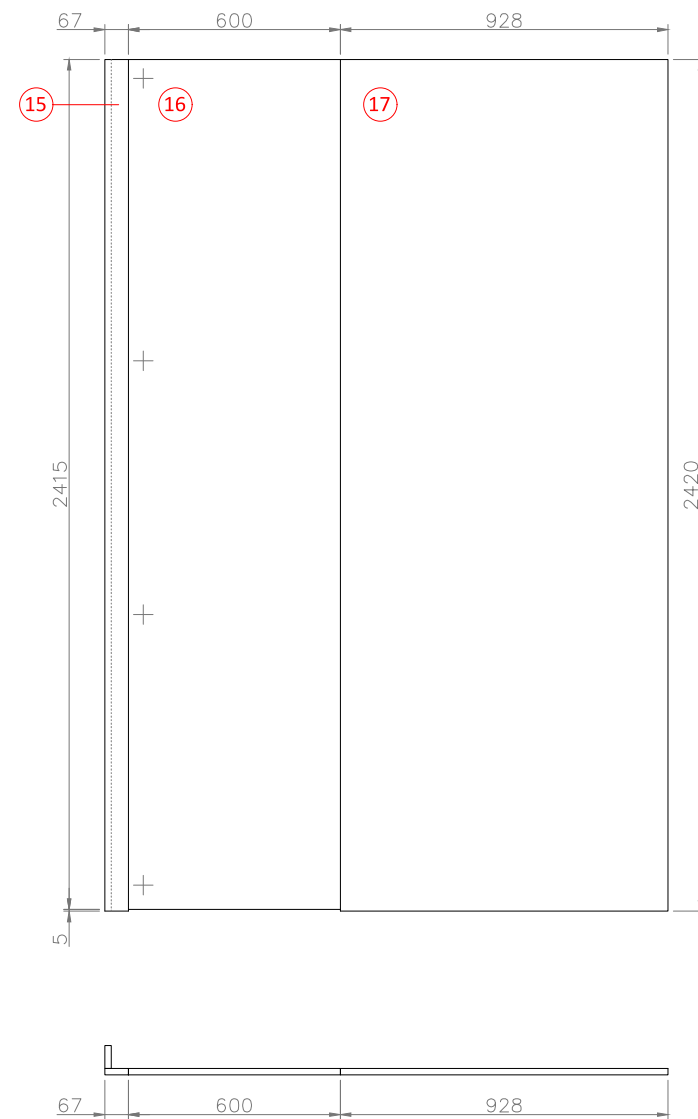

INTERIÉR / STEINER
29.11.2019

PŘEDSÍŇ

POUŽITÉ MATERIÁLY

LTD 18mm
EGGER F186 ST9 Beton Chicago

LTD 18mm
EGGER W1000 ST9 Premium white

* před zajičením výroby je třeba prostor řádně zaměřit

* před zajáčením výroby je třeba prostor řádně zaměřit

POUŽITÉ MATERIÁLY

dlažba 60 x 60 cm
RAKO STONE

obklad 100 x 350 mm
LOVE CERAMIC TILES
MARBLE COLLECTION
MARBLE WHITE SHINE
LM-3660

obklad 100 x 350 mm
LOVE CERAMIC TILES
MARBLE COLLECTION
MARBLE SHAPE WHITE SHINE
LM-3705

sprchové dveře do niky šířky 85cm
Aquatek Better B5 85

KOUPELNOVÉ ZRCADLO S LED PODSVÍCENÍM (max. 45 cm)
L76 (www.vasezrcadlo.cz)

VYBAVENÍ

sprchový sloup
GROHE Euphoria 27615001

umyvadlová baterie
GROHE Lineare 23405001