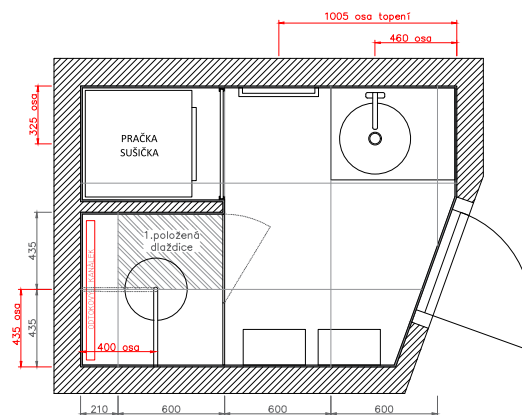

KOUPELNA + WC

AKTUÁLNÍ STAV

NAVRHOVANÝ STAV

NAVRHOVANÝ STAV S OBKLADY A VYBAVENÍM

INSTALACE / KLADECÍ PLÁN
KOUPELNA

INSTALACE / KLADECÍ PLÁN
WC

VARIANTA MOZAIKY

VARIANTA MOZAIKY

POUŽITÉ MATERIÁLY

dlažba 60 x 60 cm
RAKO STONE

obklad 100 x 350 mm
LOVE CERAMIC TILES
MARBLE COLLECTION
MARBLE WHITE SHINE
LM-3660

obklad 100 x 350 mm
LOVE CERAMIC TILES
MARBLE COLLECTION
MARBLE SHAPE WHITE SHINE
LM-3705