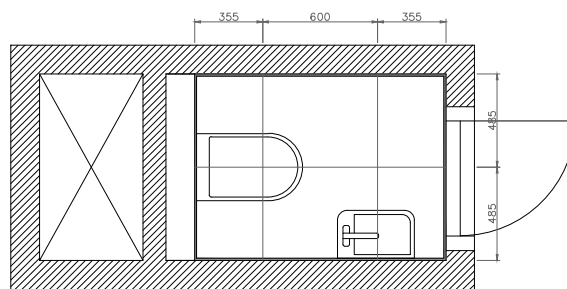

INSTALACE / KLADECÍ PLÁN
WC