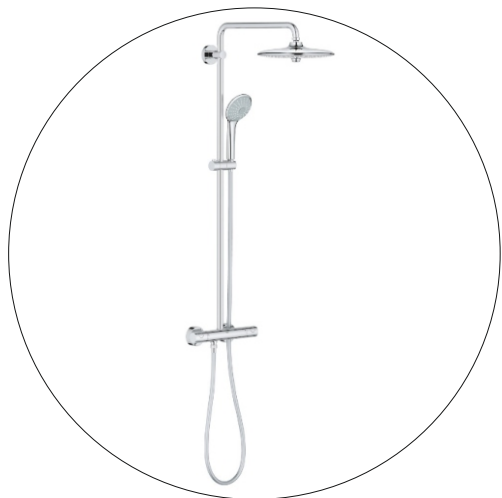

LTD 18mm
(vybrán k dekoru interiérových
dveří)

VYBAVENÍ

kožená úchytka
FLEXA V0404160P2610

černá broušená úchytka
VIEFE SENSE V480

nábytková roleta
DEHAU SK

VYBAVENÍ

umyvadlo na desku
DIVERO umyvadlo z přírodního kamene Turin

sprchové dveře do niky šířky 85cm
Aquatek Better B5 85

KOUPELNOVÉ ZRCADLO S LED PODSVÍCENÍM (max. 45 cm)
L76 (www.vasezrcadlo.cz)

VYBAVENÍ

sprchový sloup
GROHE Euphoria 27615001

umyvadlová baterie
GROHE Lineare 23405001

nástěnné poličky (optimálně 400 mm)
např.: JIKA BASIC 3.853A.1.004.000.1 (siko)

VYBAVENÍ

držák na toaletní papír a áče
X-STEEL (104212035) a (104106025)

nástěnný dávkovač mýdla a kelímek
MENU WHITE (Norm)