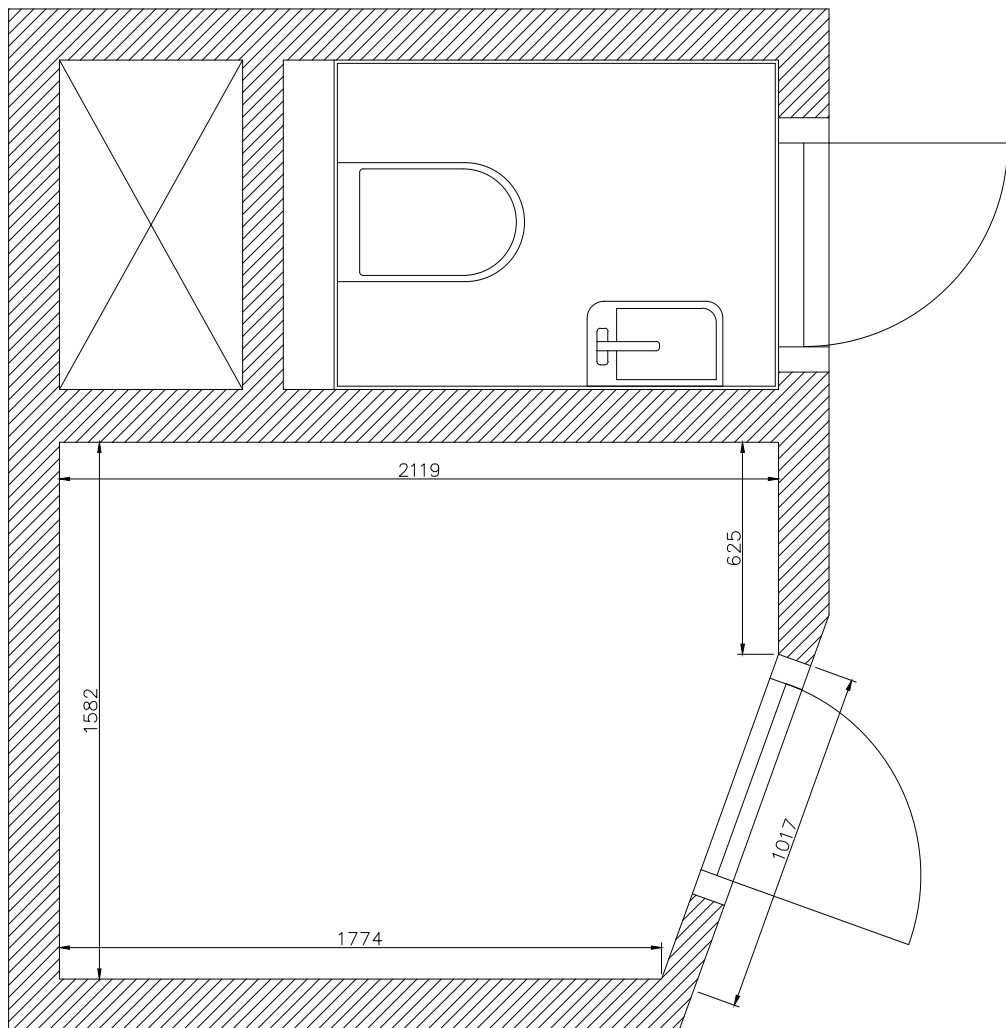

KOUPELNA + WC

AKTUÁLNÍ STAV

NAVRHOVANÝ STAV

NAVRHOVANÝ STAV S OBKLADY A VYBAVENÍM

INSTALACE / KLADECÍ PLÁN
KOUPELNA

INSTALACE / KLADECÍ PLÁN
WC

VARIANTA MOZAIKY

VARIANTA MOZAIKY

POUŽITÉ MATERIÁLY

dlažba 60 x 60 cm
RAKO STONE

obklad 100 x 350 mm
LOVE CERAMIC TILES
MARBLE COLLECTION
MARBLE WHITE SHINE
LM-3660

obklad 100 x 350 mm
LOVE CERAMIC TILES
MARBLE COLLECTION
MARBLE SHAPE WHITE SHINE
LM-3705