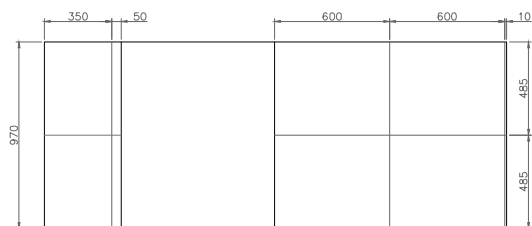

INSTALACE / KLADECÍ PLÁN
WC