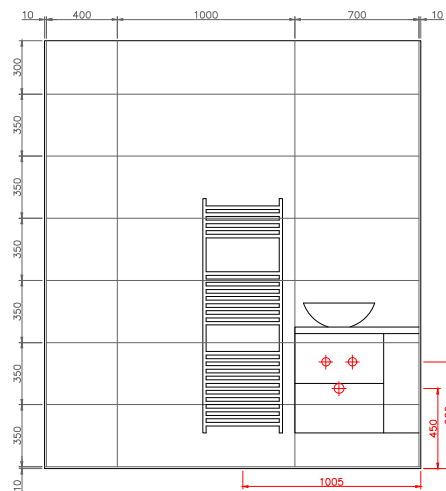

KOUPELNA + WC

AKTUÁLNÍ STAV

NAVRHOVANÝ STAV

NAVRHOVANÝ STAV S OBKLADY A VYBAVENÍM

INSTALACE / KLADECÍ PLÁN
KOUPELNA

INSTALACE / KLADECÍ PLÁN
WC

VARIANTA MOZAIKY

VARIANTA MOZAIKY

POUŽITÉ MATERIÁLY

dlažba 60 x 60 cm
RAKO STONE

obklad 100 x 350 mm
LOVE CERAMIC TILES
MARBLE COLLECTION
MARBLE WHITE SHINE
LM-3660

obklad 100 x 350 mm
LOVE CERAMIC TILES
MARBLE COLLECTION
MARBLE SHAPE WHITE SHINE
LM-3705