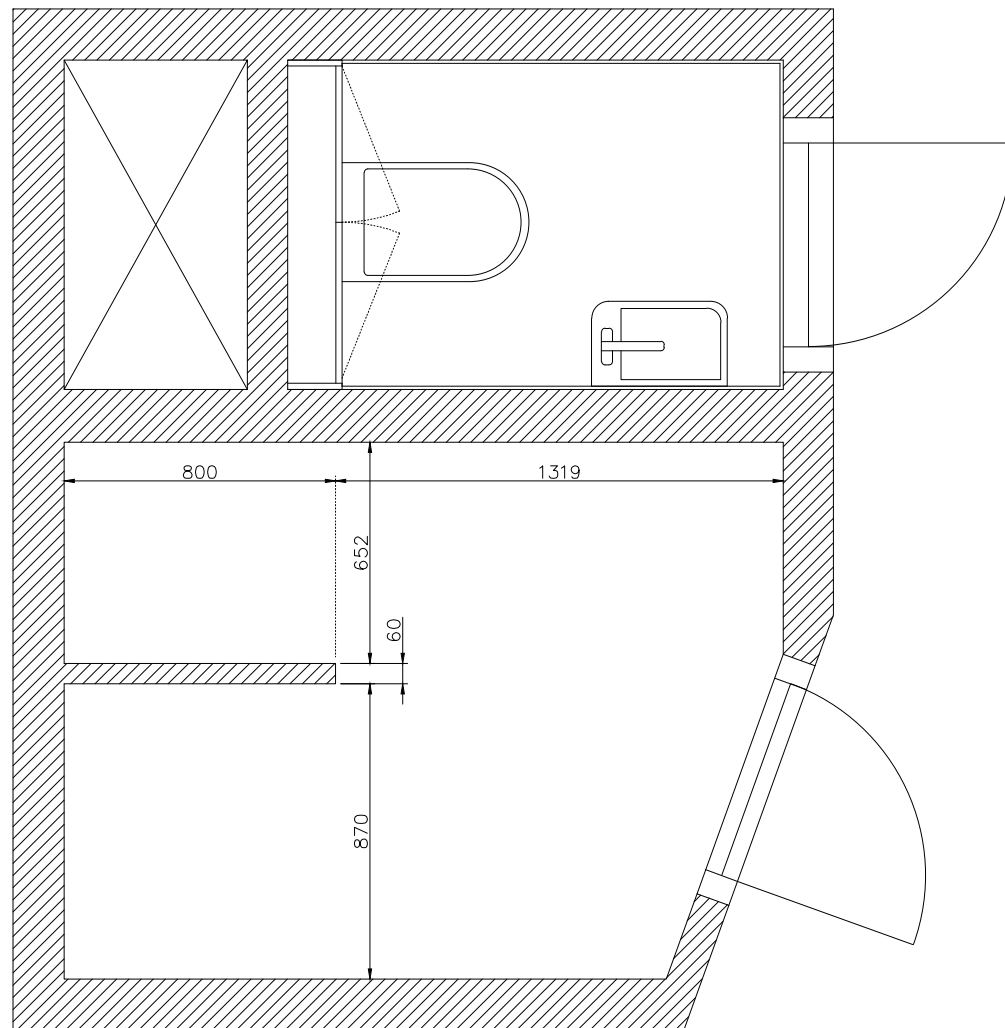

KOUPELNA + WC

AKTUÁLNÍ STAV

NAVRHOVANÝ STAV

NAVRHOVANÝ STAV S OBKLADY A VYBAVENÍM

INSTALACE / KLADECÍ PLÁN
KOUPELNA

INSTALACE / KLADECÍ PLÁN
WC

VARIANTA MOZAIKY

VARIANTA MOZAIKY

POUŽITÉ MATERIÁLY

dlažba 60 x 60 cm
RAKO STONE

obklad 100 x 350 mm
LOVE CERAMIC TILES
MARBLE COLLECTION
MARBLE WHITE SHINE
LM-3660

obklad 100 x 350 mm
LOVE CERAMIC TILES
MARBLE COLLECTION
MARBLE SHAPE WHITE SHINE
LM-3705