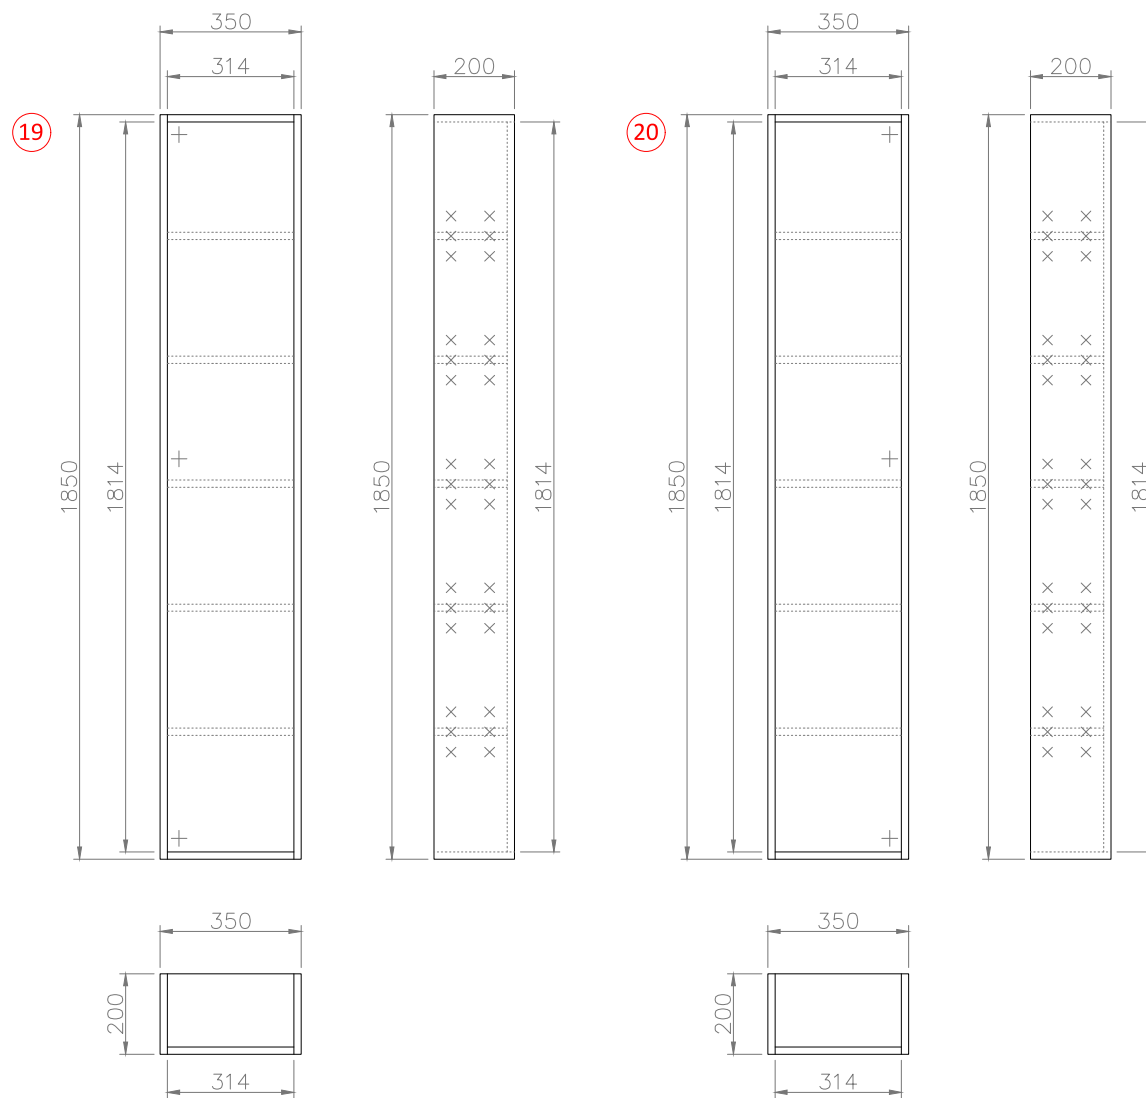

* před zajičením výroby je třeba prostor řádně zaměřit