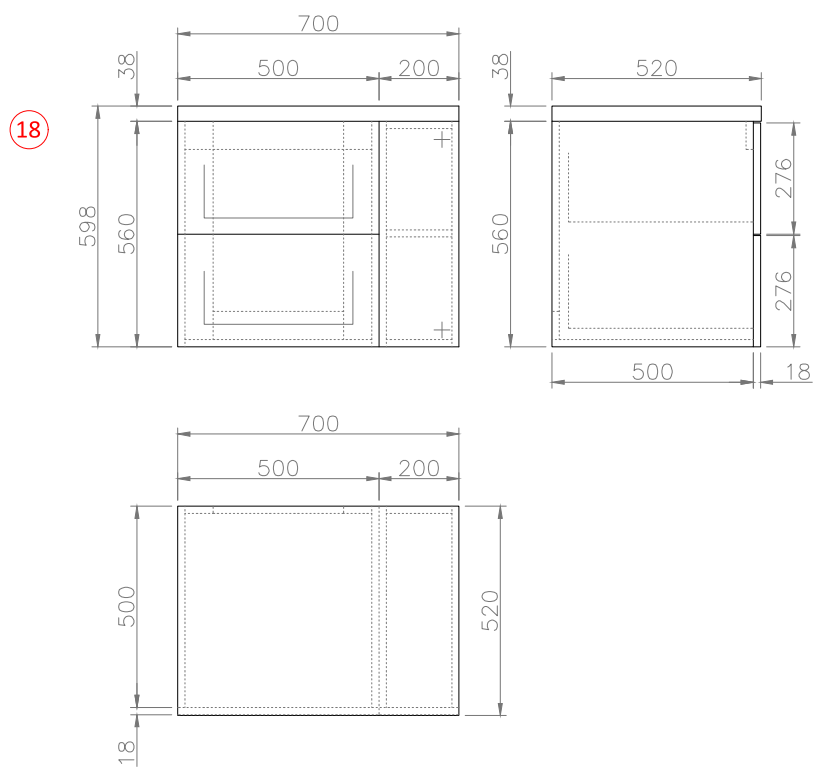

toaletní kartáč na stěnu
MENU WHITE (Norm)

* před zajičením výroby je třeba prostor řádně zaměřit

* před zajájením výroby je třeba prostor řádně zaměřit