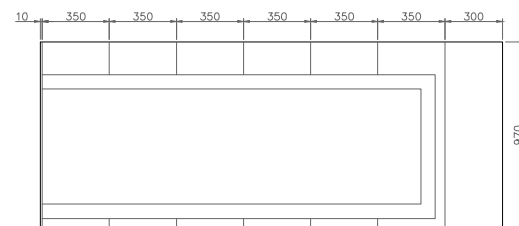

INSTALACE / KLADECÍ PLÁN
WC