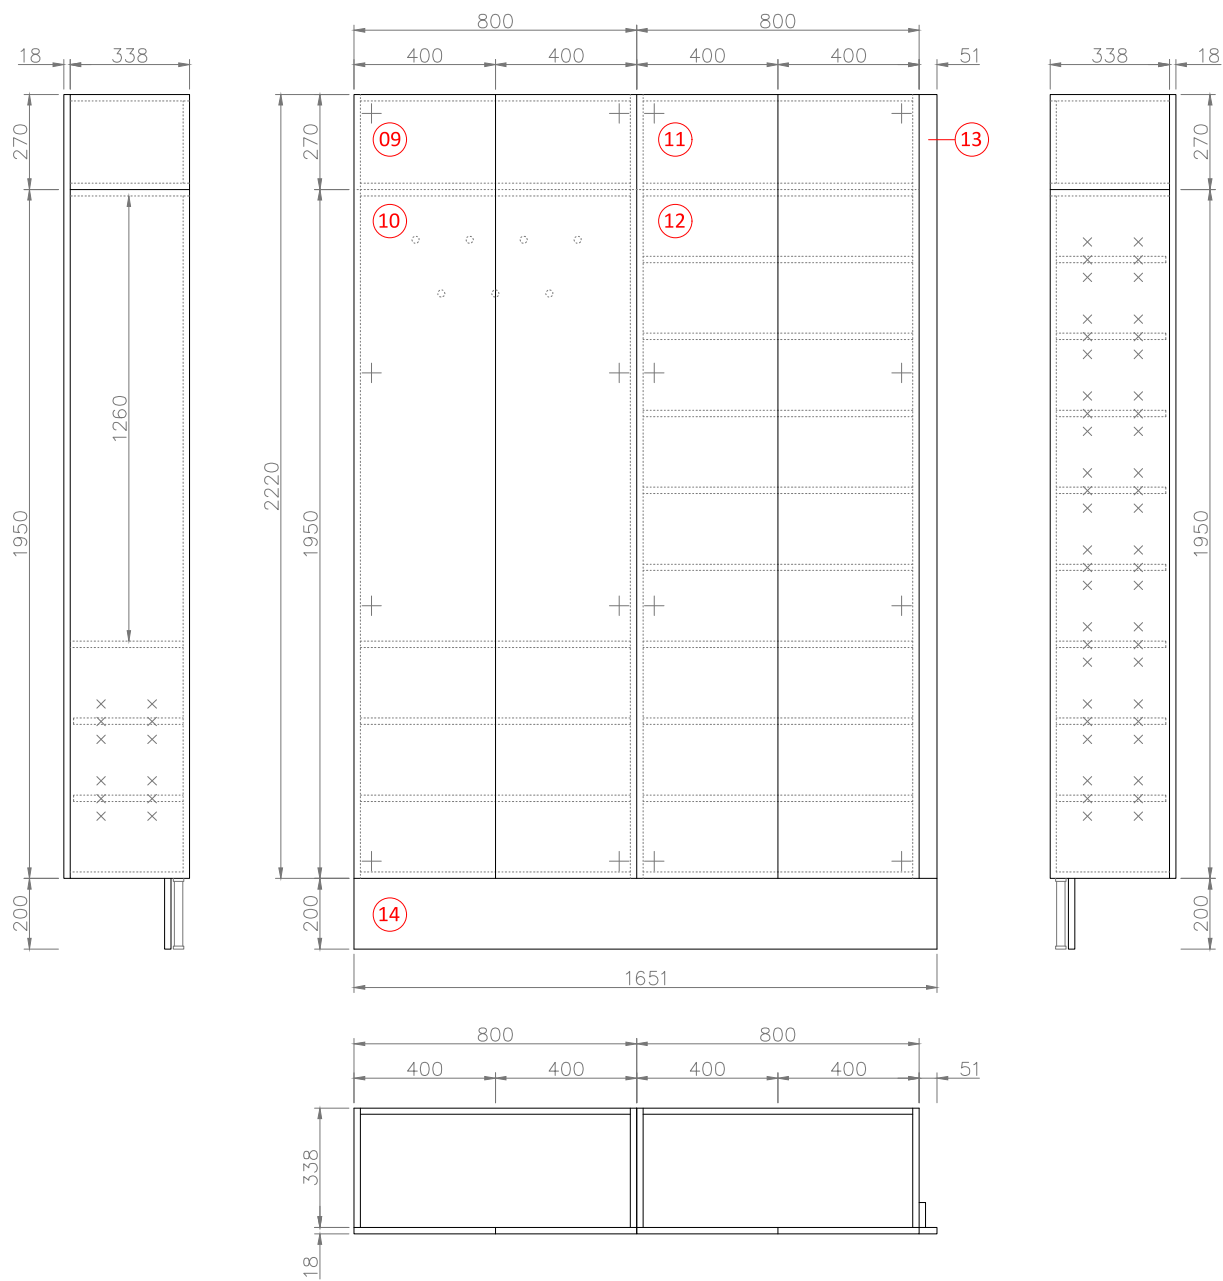

INTERIÉR / STEINER
29.11.2019

PŘEDSÍŇ

POUŽITÉ MATERIÁLY

LTD 18mm
EGGER F186 ST9 Beton Chicago

LTD 18mm
EGGER W1000 ST9 Premium white

* před zajičením výroby je třeba prostor řádně zaměřit

* před zajáčením výroby je třeba prostor řádně zaměřit

KOUPELNA + WC

AKTUÁLNÍ STAV

NAVRHOVANÝ STAV

NAVRHOVANÝ STAV S OBKLADY A VYBAVENÍM

INSTALACE / KLADECÍ PLÁN
KOUPELNA

INSTALACE / KLADECÍ PLÁN
WC

VARIANTA MOZAIKY

VARIANTA MOZAIKY

POUŽITÉ MATERIÁLY

dlažba 60 x 60 cm
RAKO STONE

obklad 100 x 350 mm
LOVE CERAMIC TILES
MARBLE COLLECTION
MARBLE WHITE SHINE
LM-3660

obklad 100 x 350 mm
LOVE CERAMIC TILES
MARBLE COLLECTION
MARBLE SHAPE WHITE SHINE
LM-3705

toaletní kartáč na stěnu
MENU WHITE (Norm)

* před zajičením výroby je třeba prostor řádně zaměřit

* před zajájením výroby je třeba prostor řádně zaměřit