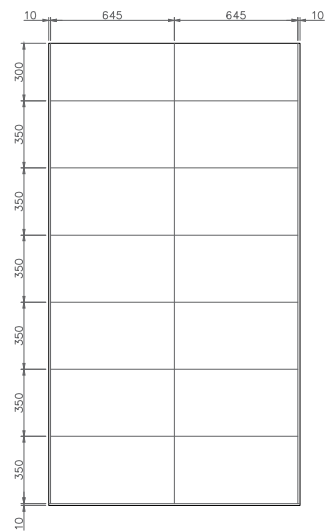

INSTALACE / KLADECÍ PLÁN
WC