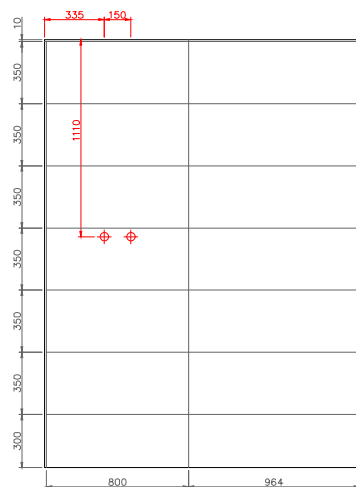

INSTALACE / KLADECÍ PLÁN
KOUPELNA