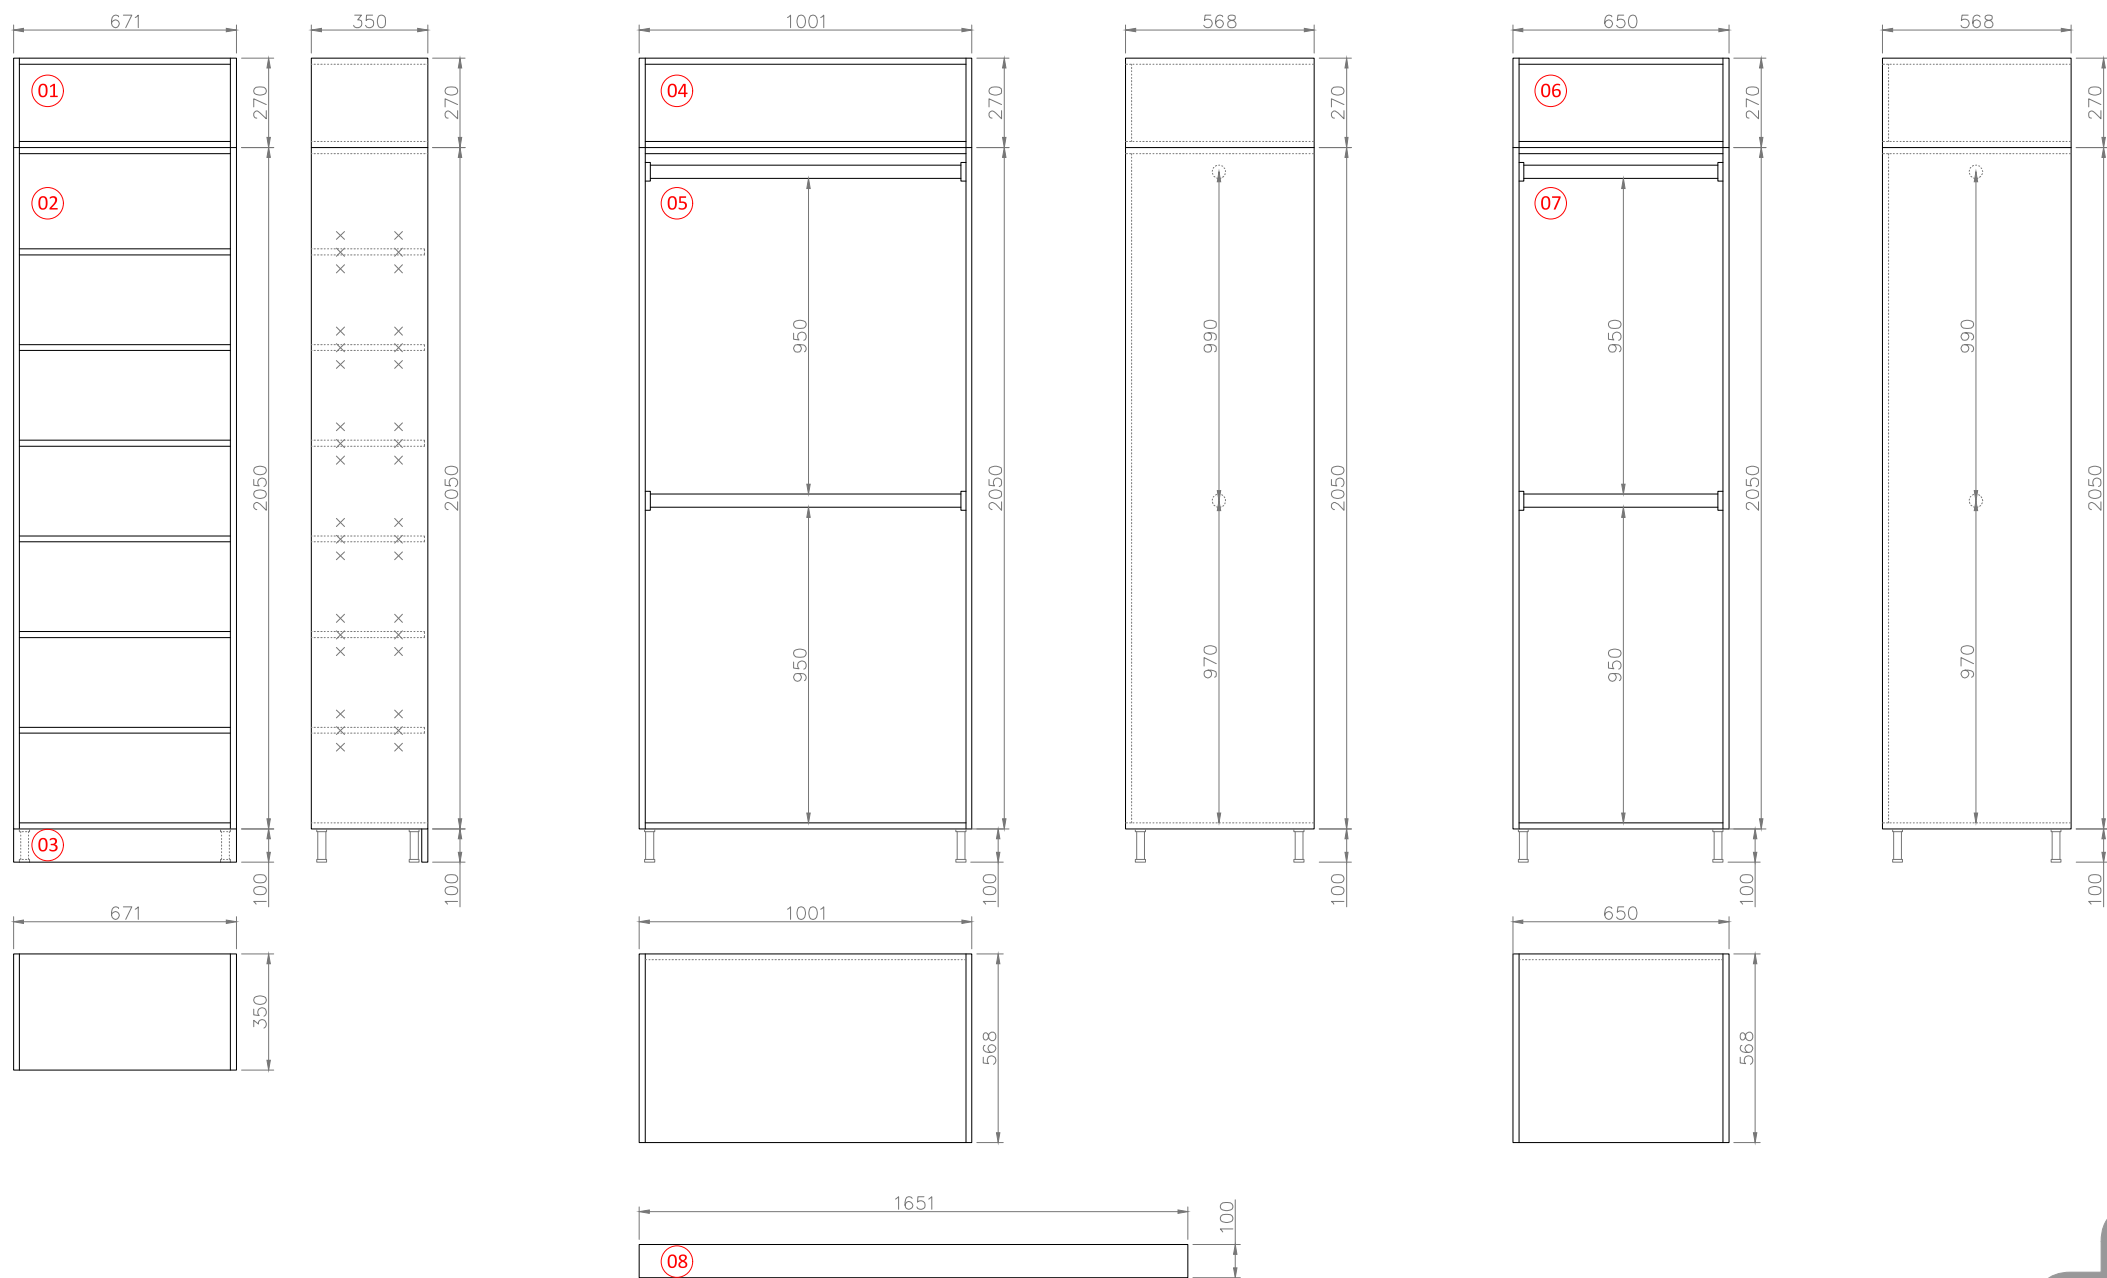

INTERIÉR / STEINER
29.11.2019

PŘEDSÍŇ

POUŽITÉ MATERIÁLY

LTD 18mm
EGGER F186 ST9 Beton Chicago

LTD 18mm
EGGER W1000 ST9 Premium white

* před zajičením výroby je třeba prostor řádně zaměřit

* před zajáčením výroby je třeba prostor řádně zaměřit

KOUPELNA + WC

AKTUÁLNÍ STAV

NAVRHOVANÝ STAV

NAVRHOVANÝ STAV S OBKLADY A VYBAVENÍM

INSTALACE / KLADECÍ PLÁN
KOUPELNA

INSTALACE / KLADECÍ PLÁN
WC

VARIANTA MOZAIKY

VARIANTA MOZAIKY

POUŽITÉ MATERIÁLY

dlažba 60 x 60 cm
RAKO STONE

obklad 100 x 350 mm
LOVE CERAMIC TILES
MARBLE COLLECTION
MARBLE WHITE SHINE
LM-3660

obklad 100 x 350 mm
LOVE CERAMIC TILES
MARBLE COLLECTION
MARBLE SHAPE WHITE SHINE
LM-3705

toaletní kartáč na stěnu
MENU WHITE (Norm)

* před zajičením výroby je třeba prostor řádně zaměřit

* před zajájením výroby je třeba prostor řádně zaměřit