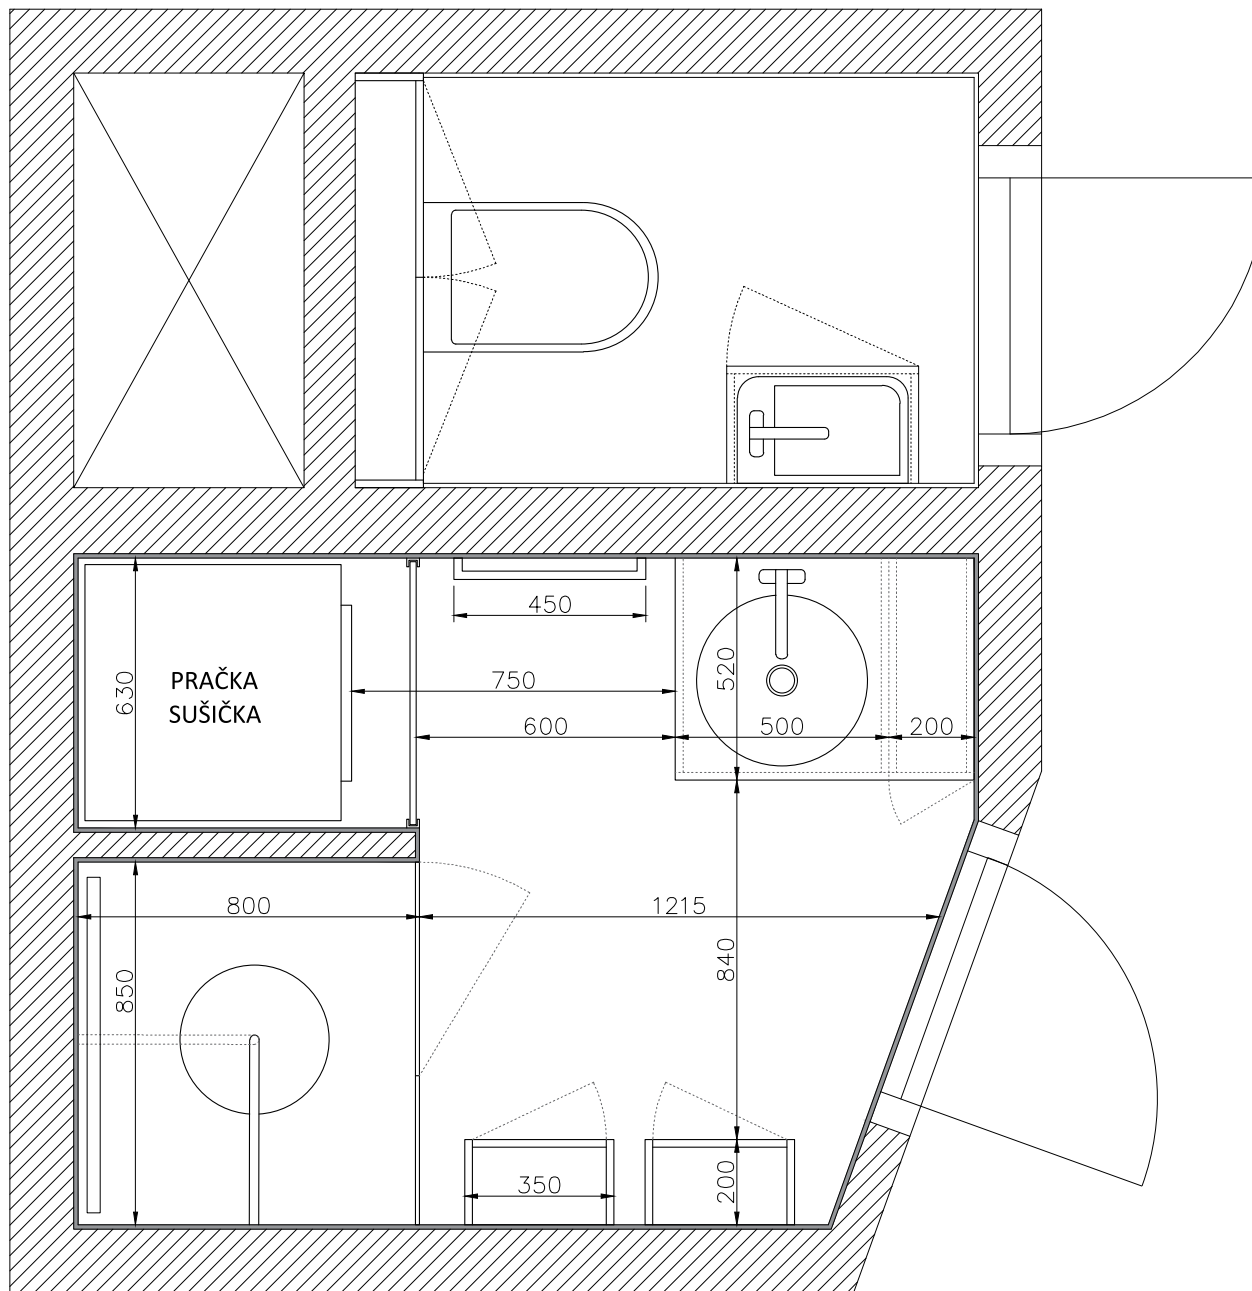

KOUPELNA + WC

AKTUÁLNÍ STAV

NAVRHOVANÝ STAV

NAVRHOVANÝ STAV S OBKLADY A VYBAVENÍM

INSTALACE / KLADECÍ PLÁN
KOUPELNA

INSTALACE / KLADECÍ PLÁN
WC

VARIANTA MOZAIKY

VARIANTA MOZAIKY

POUŽITÉ MATERIÁLY

dlažba 60 x 60 cm
RAKO STONE

obklad 100 x 350 mm
LOVE CERAMIC TILES
MARBLE COLLECTION
MARBLE WHITE SHINE
LM-3660

obklad 100 x 350 mm
LOVE CERAMIC TILES
MARBLE COLLECTION
MARBLE SHAPE WHITE SHINE
LM-3705