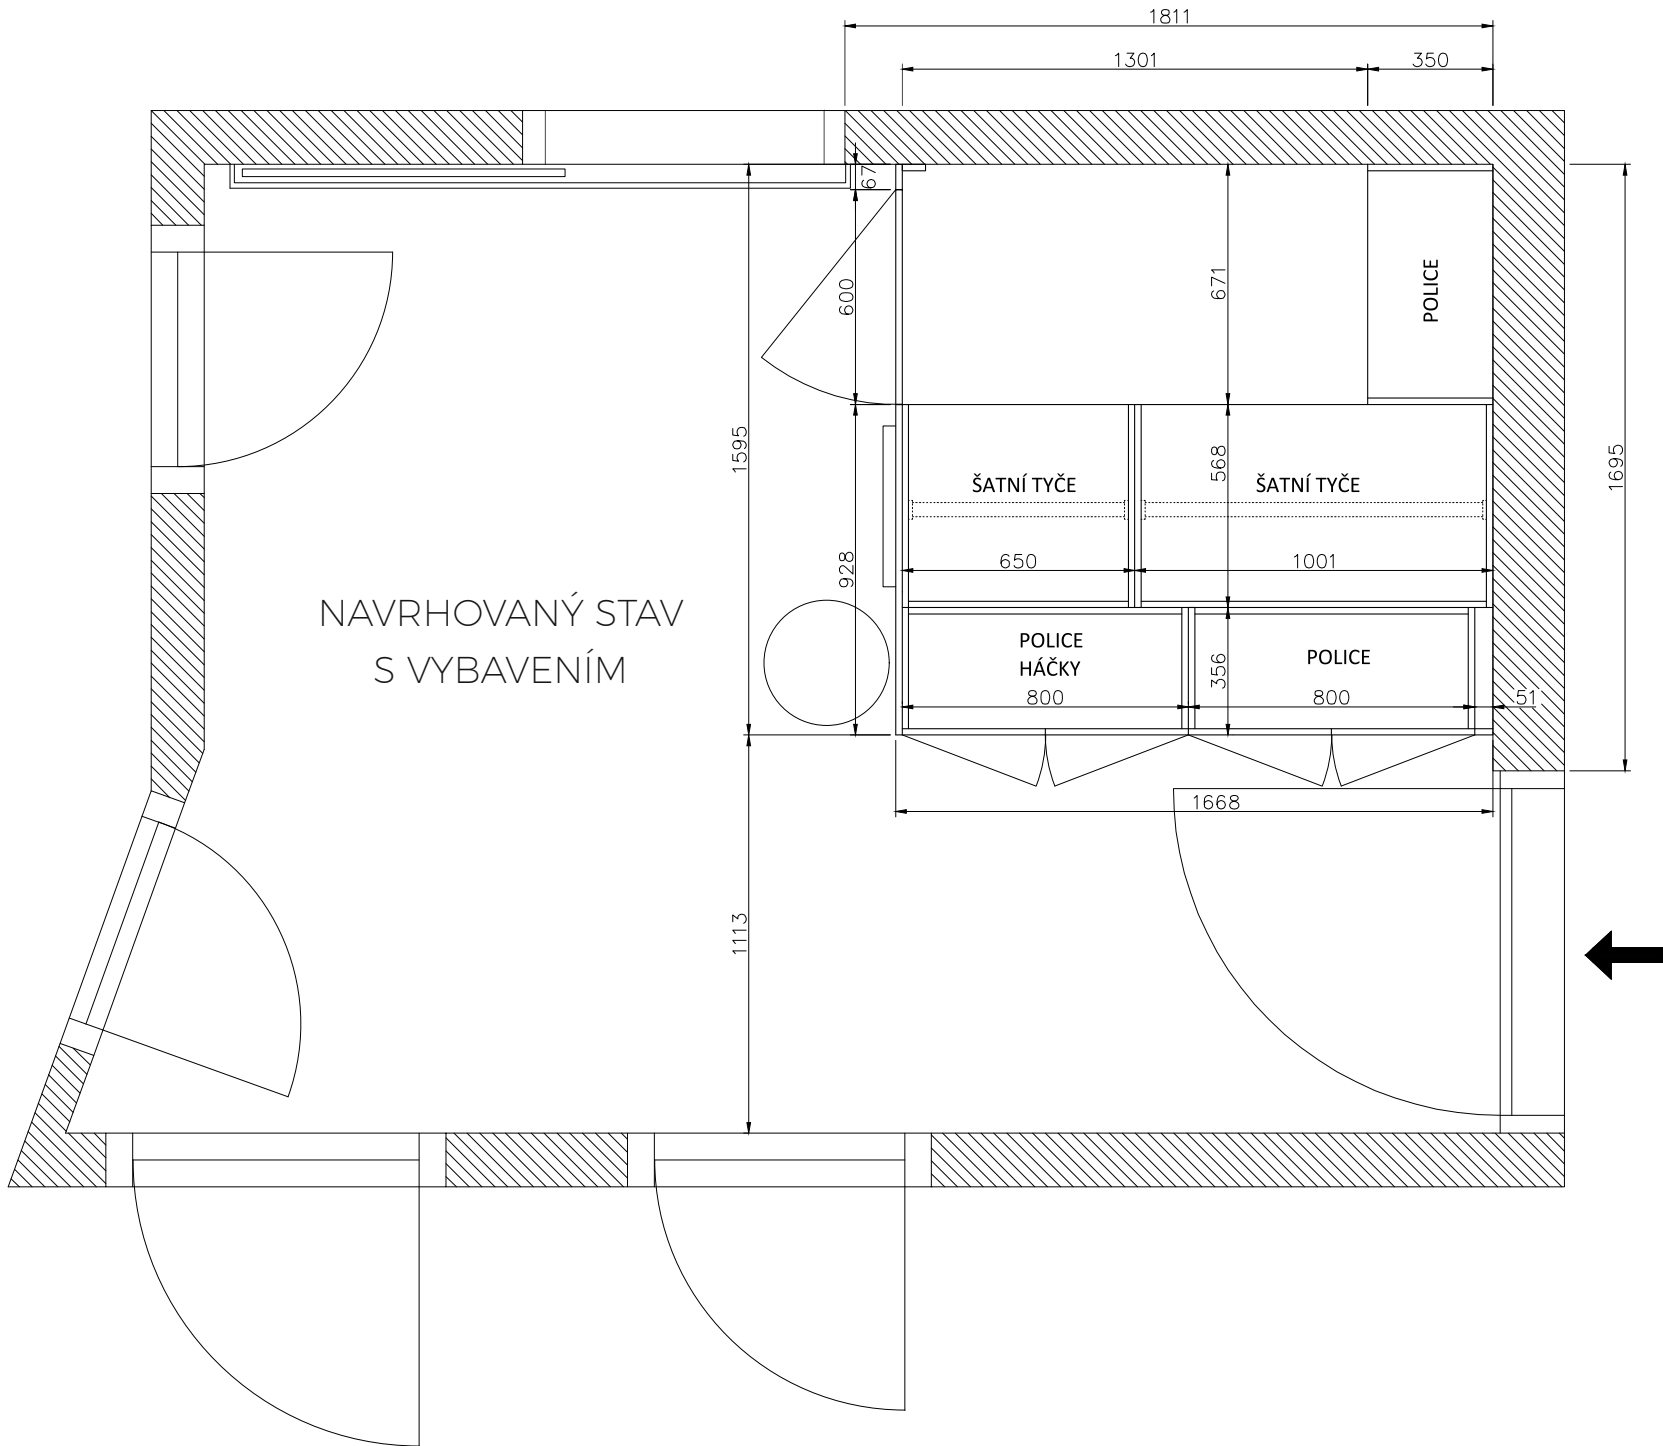

INTERIÉR / STEINER
29.11.2019

PŘEDSÍŇ

POUŽITÉ MATERIÁLY

LTD 18mm
EGGER F186 ST9 Beton Chicago

LTD 18mm
EGGER W1000 ST9 Premium white

* před zajičením výroby je třeba prostor řádně zaměřit

* před zajáčením výroby je třeba prostor řádně zaměřit

KOUPELNA + WC

AKTUÁLNÍ STAV

NAVRHOVANÝ STAV

NAVRHOVANÝ STAV S OBKLADY A VYBAVENÍM

INSTALACE / KLADECÍ PLÁN
KOUPELNA

INSTALACE / KLADECÍ PLÁN
WC

VARIANTA MOZAIKY

VARIANTA MOZAIKY