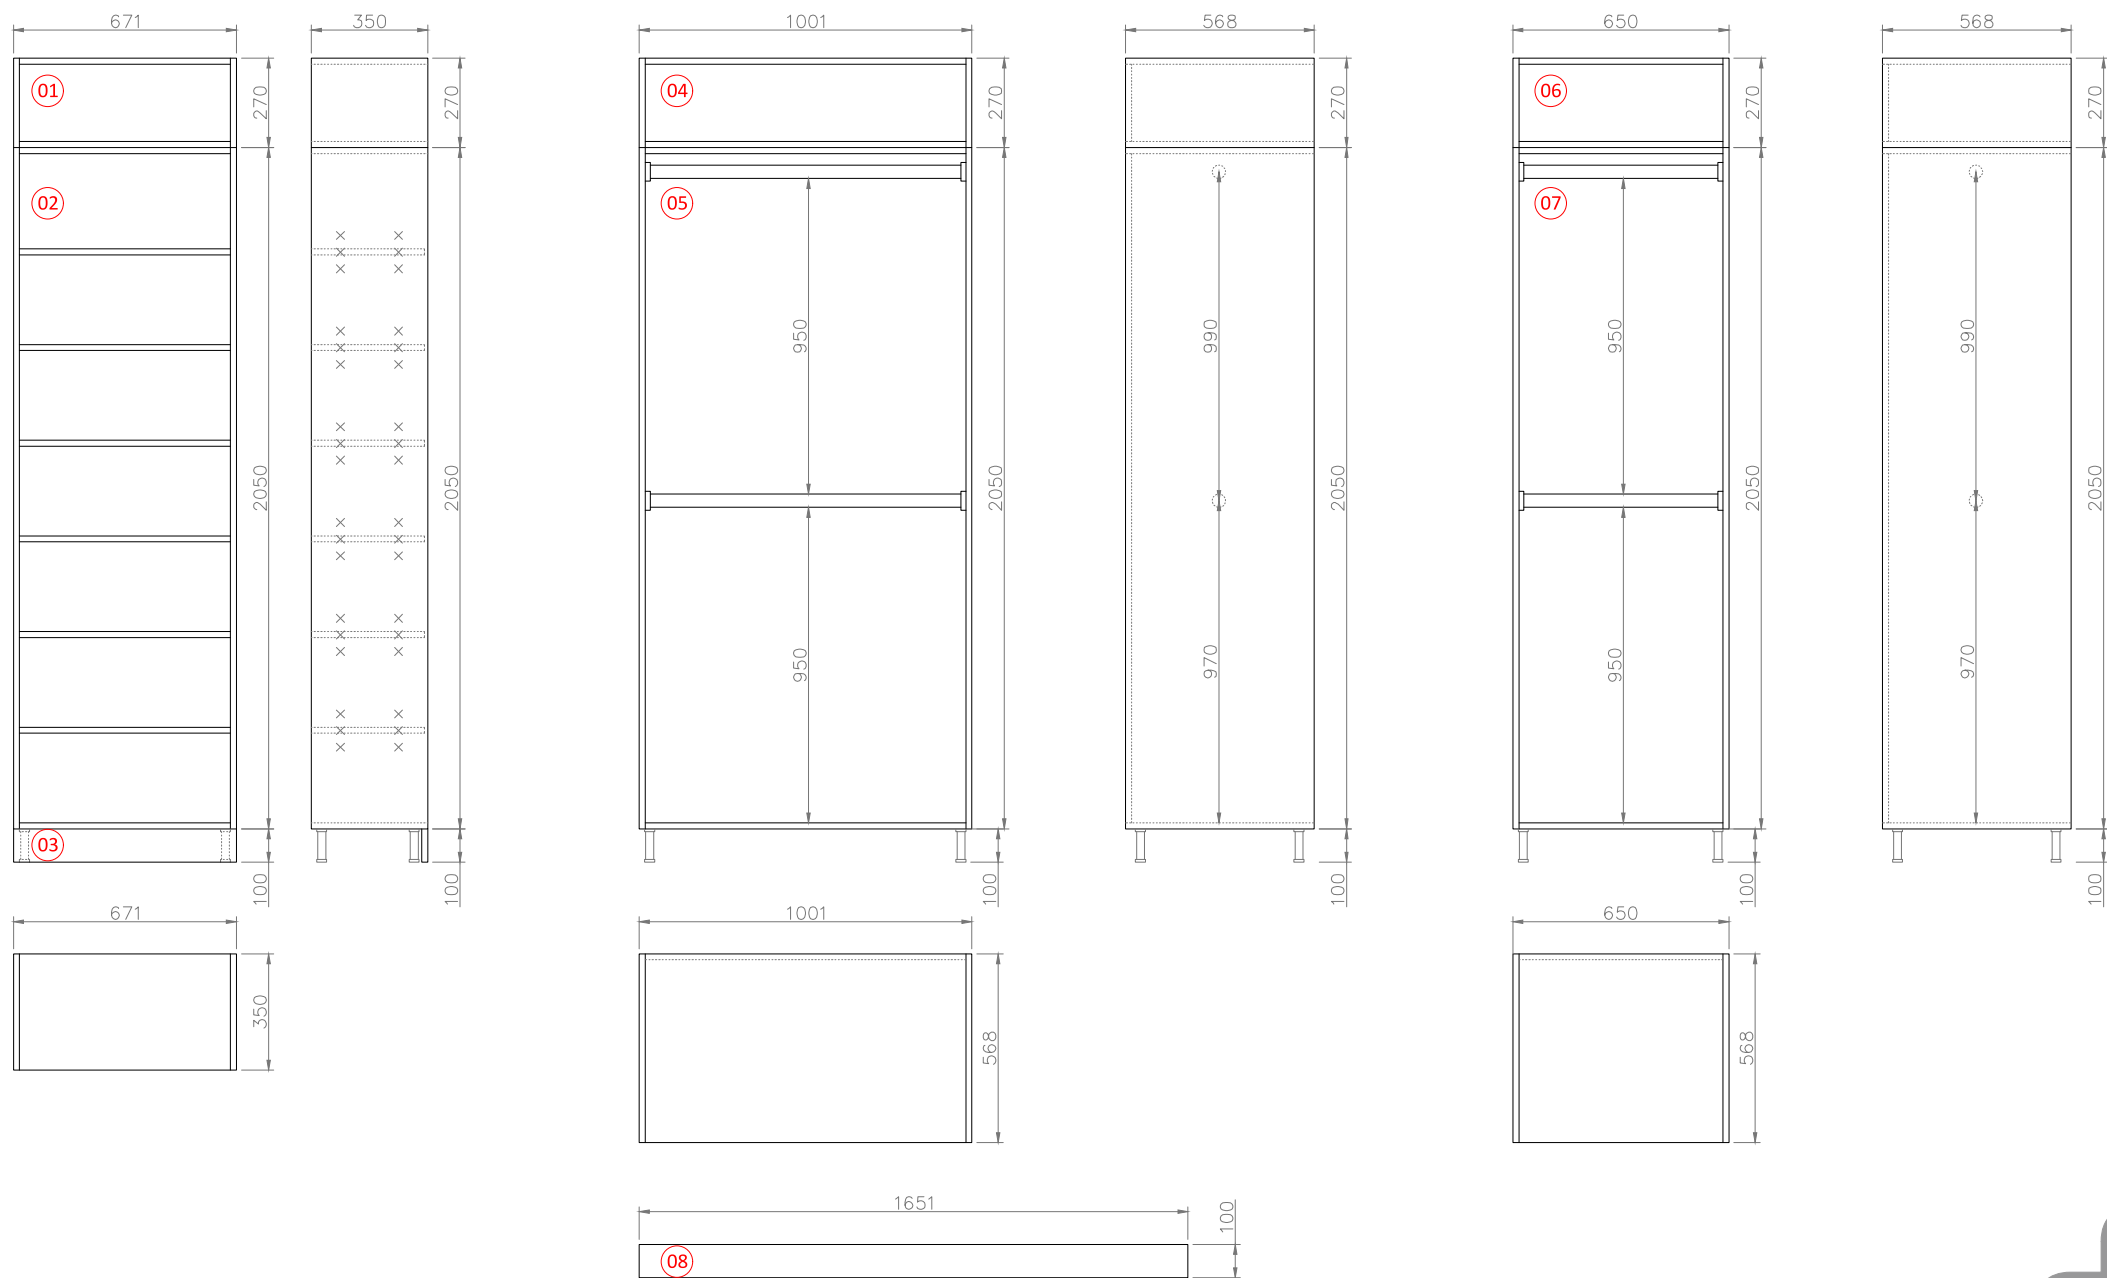

INTERIÉR / STEINER  
ZAKÁZKOVÝ NÁBYTEK

PŘEDSÍŇ

\* před zahájením výroby je třeba prostor řádně zaměřit

\* před zahájením výroby je třeba prostor řádně zaměřit

## POUŽITÉ MATERIÁLY

LTD 18mm  
EGGER F186 ST9 Beton Chicago

LTD 18mm  
EGGER W1000 ST9 Premium white

KOUPELNA + WC

\* před zahájením výroby je třeba prostor řádně zaměřit

\* před zahájením výroby je třeba prostor řádně zaměřit

## POUŽITÉ MATERIÁLY

nábytková roleta  
BÍLÁ MAT

LTD 18mm  
(vybrán k dekoru interiérových dveří)

## VYBAVENÍ

kožená úchytka  
FLEXA V0404160P26M2

černá broušená úchytka  
VIEFE SENSE V0195

nábytková roleta  
DEHAU SK