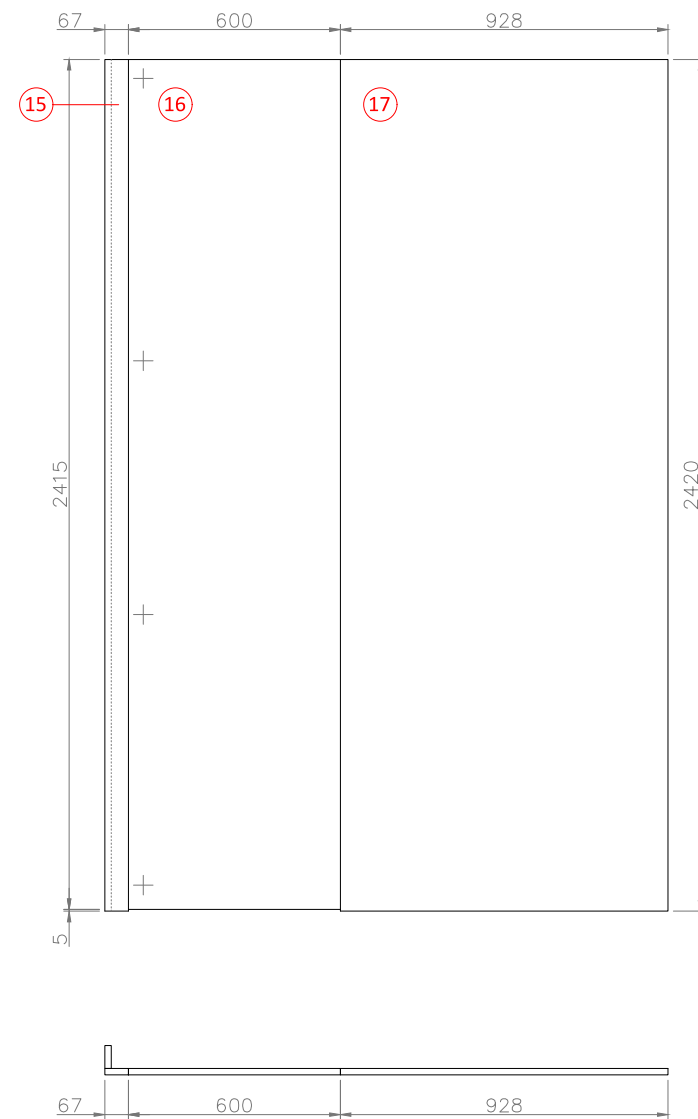

INTERIÉR / STEINER  
ZAKÁZKOVÝ NÁBYTEK

PŘEDSÍŇ

\* před zahájením výroby je třeba prostor řádně zaměřit

\* před zahájením výroby je třeba prostor řádně zaměřit

## POUŽITÉ MATERIÁLY

LTD 18mm  
EGGER F186 ST9 Beton Chicago

LTD 18mm  
EGGER W1000 ST9 Premium white

KOUPELNA + WC

\* před zahájením výroby je třeba prostor řádně zaměřit

\* před zahájením výroby je třeba prostor řádně zaměřit

## POUŽITÉ MATERIÁLY

nábytková roleta  
BÍLÁ MAT

LTD 18mm  
(vybrán k dekoru interiérových dveří)