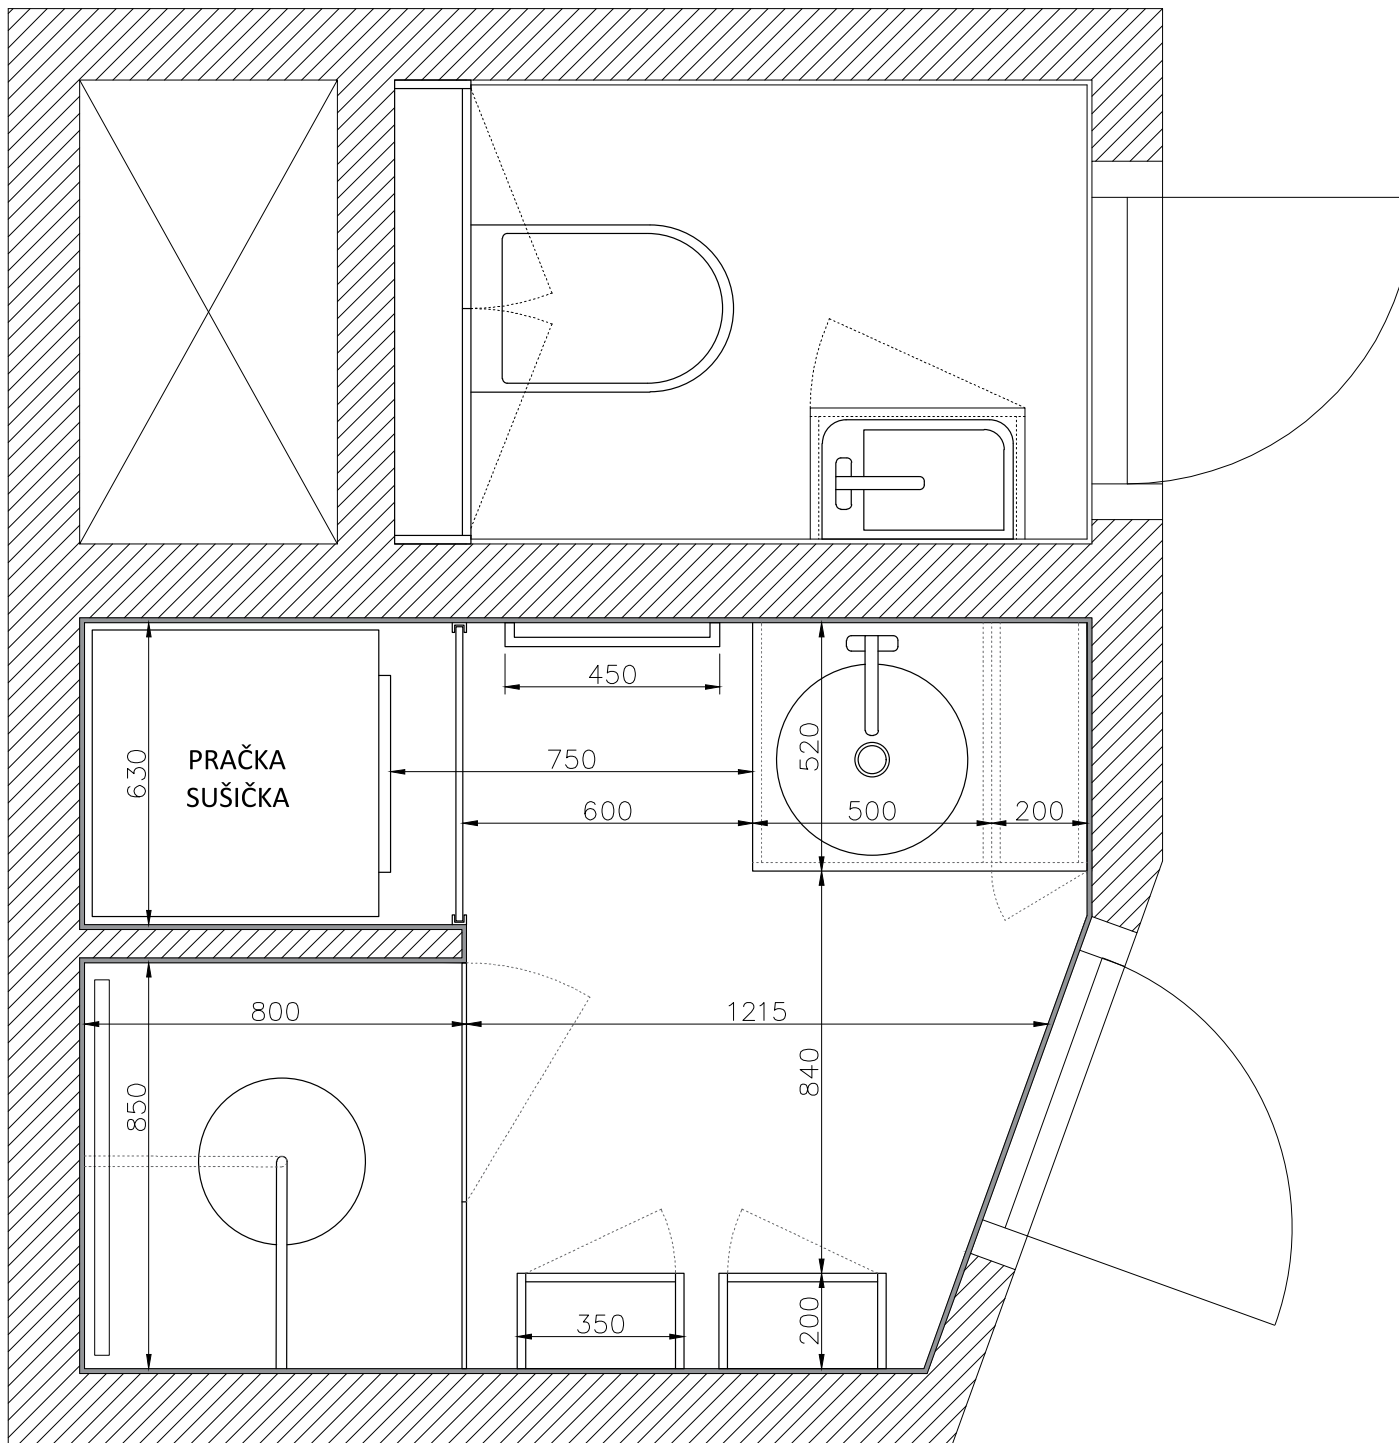

## POUŽITÉ MATERIÁLY

LTD 18mm  
EGGER F186 ST9 Beton Chicago

LTD 18mm  
EGGER W1000 ST9 Premium white

KOUPELNA + WC

\* před zahájením výroby je třeba prostor řádně zaměřit

\* před zahájením výroby je třeba prostor řádně zaměřit

## POUŽITÉ MATERIÁLY

nábytková roleta  
BÍLÁ MAT

LTD 18mm  
(vybrán k dekoru interiérových dveří)