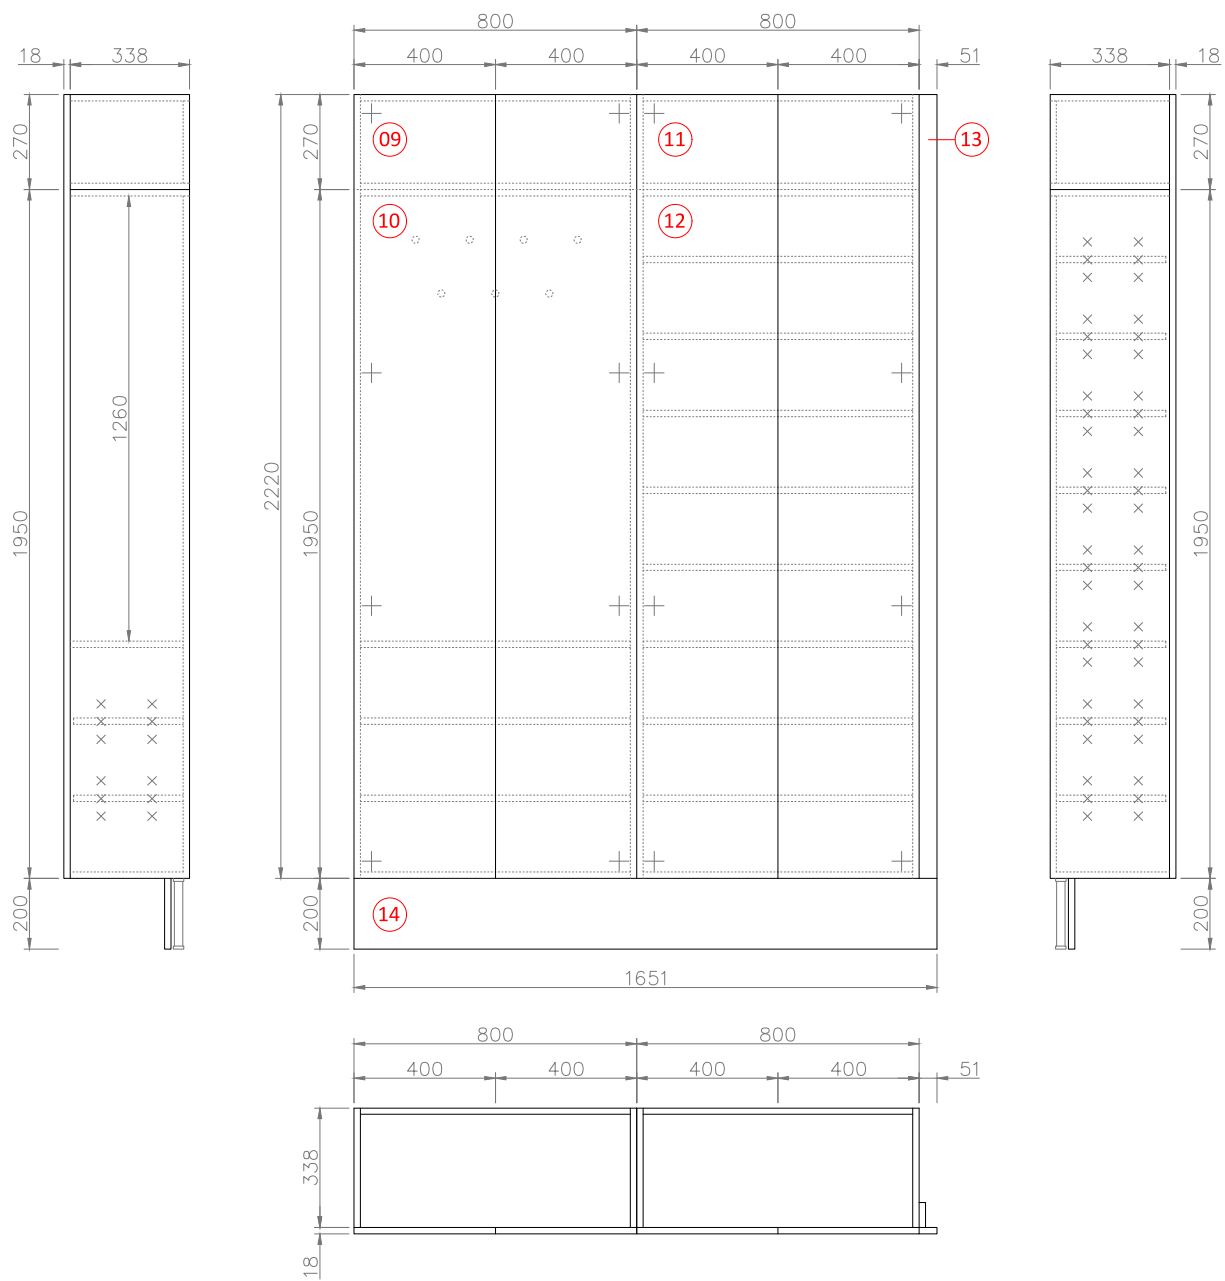

INTERIÉR / STEINER  
ZAKÁZKOVÝ NÁBYTEK

PŘEDSÍŇ

\* před zahájením výroby je třeba prostor řádně zaměřit

\* před zahájením výroby je třeba prostor řádně zaměřit

## POUŽITÉ MATERIÁLY

LTD 18mm  
EGGER F186 ST9 Beton Chicago

LTD 18mm  
EGGER W1000 ST9 Premium white

KOUPELNA + WC

\* před zahájením výroby je třeba prostor řádně zaměřit

\* před zahájením výroby je třeba prostor řádně zaměřit

## POUŽITÉ MATERIÁLY

nábytková roleta  
BÍLÁ MAT

LTD 18mm  
(vybrán k dekoru interiérových dveří)