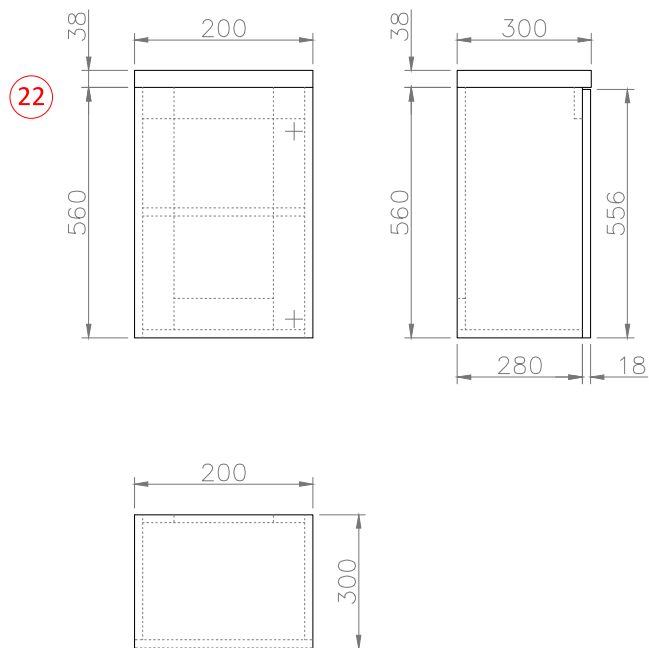

## POUŽITÉ MATERIÁLY

nábytková roleta  
BÍLÁ MAT

LTD 18mm  
(vybrán k dekoru interiérových dveří)