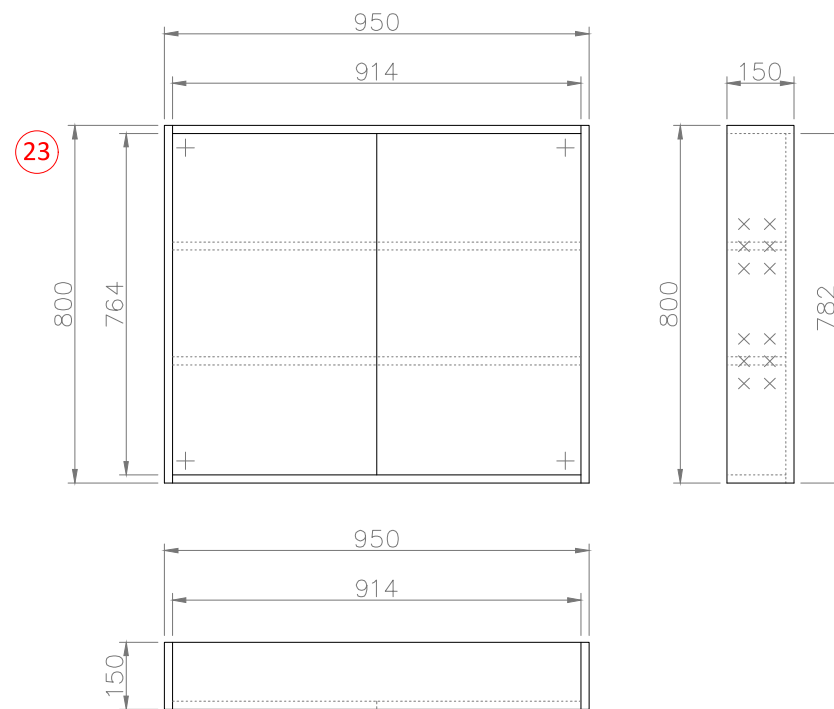

## POUŽITÉ MATERIÁLY

LTD 18mm  
EGGER F186 ST9 Beton Chicago

LTD 18mm  
EGGER W1000 ST9 Premium white

KOUPELNA + WC

\* před zahájením výroby je třeba prostor řádně zaměřit

\* před zahájením výroby je třeba prostor řádně zaměřit

## POUŽITÉ MATERIÁLY

nábytková roleta  
BÍLÁ MAT

LTD 18mm  
(vybrán k dekoru interiérových dveří)