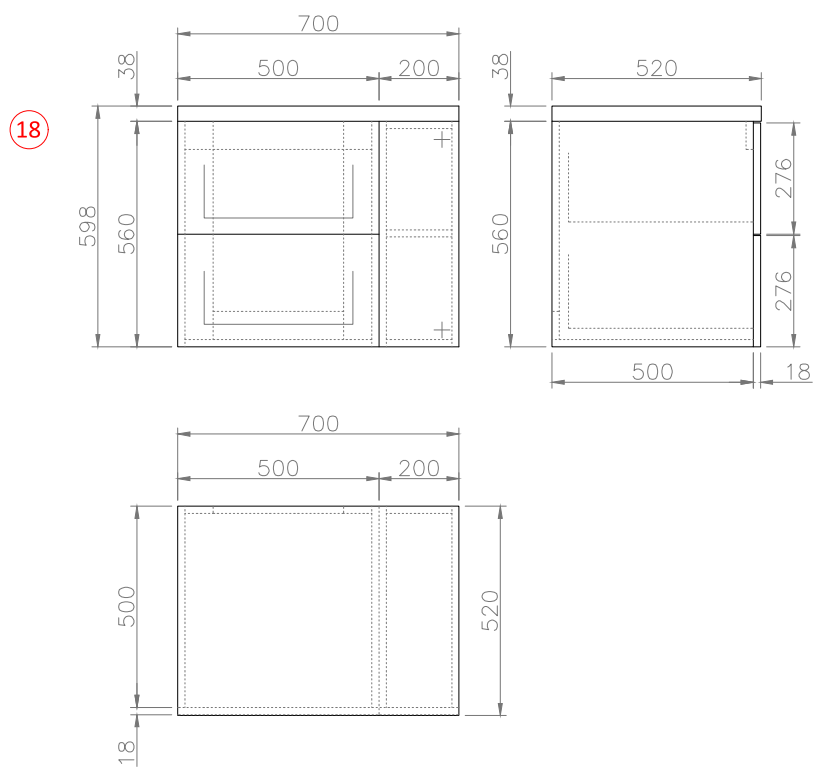

* před zahájením výroby je třeba prostor řádně zaměřit