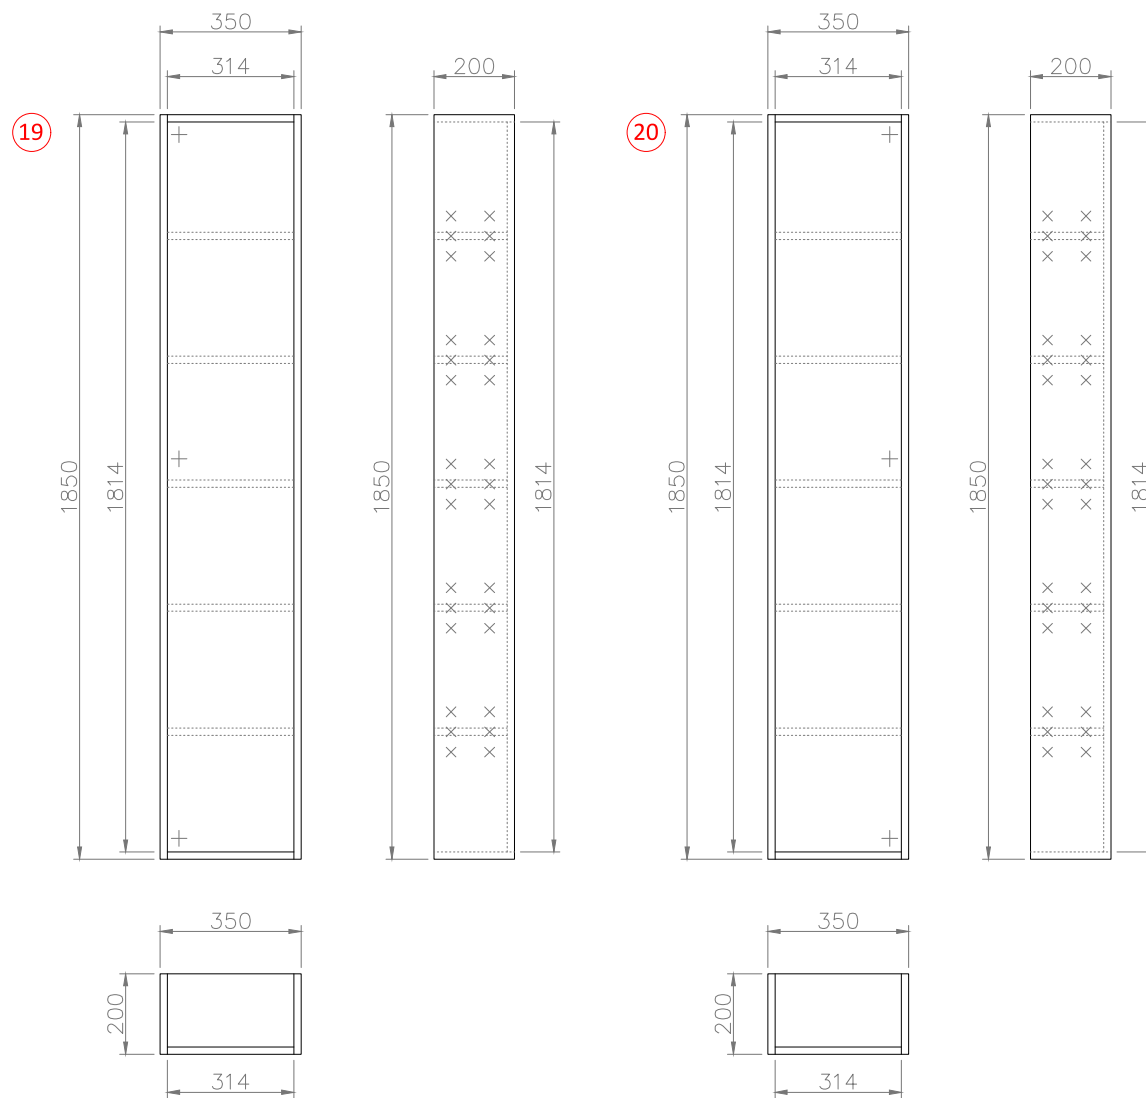

## POUŽITÉ MATERIÁLY

LTD 18mm  
EGGER F186 ST9 Beton Chicago

LTD 18mm  
EGGER W1000 ST9 Premium white

KOUPELNA + WC

\* před zahájením výroby je třeba prostor řádně zaměřit

\* před zahájením výroby je třeba prostor řádně zaměřit

## POUŽITÉ MATERIÁLY

nábytková roleta  
BÍLÁ MAT

LTD 18mm  
(vybrán k dekoru interiérových dveří)