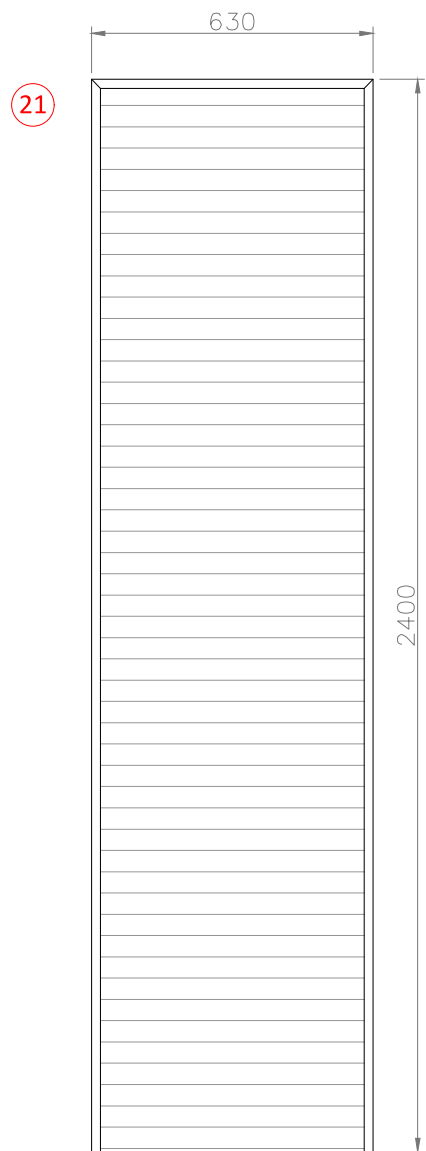

## POUŽITÉ MATERIÁLY

LTD 18mm  
EGGER F186 ST9 Beton Chicago

LTD 18mm  
EGGER W1000 ST9 Premium white

KOUPELNA + WC

\* před zahájením výroby je třeba prostor řádně zaměřit

\* před zahájením výroby je třeba prostor řádně zaměřit

## POUŽITÉ MATERIÁLY

nábytková roleta  
BÍLÁ MAT

LTD 18mm  
(vybrán k dekoru interiérových dveří)