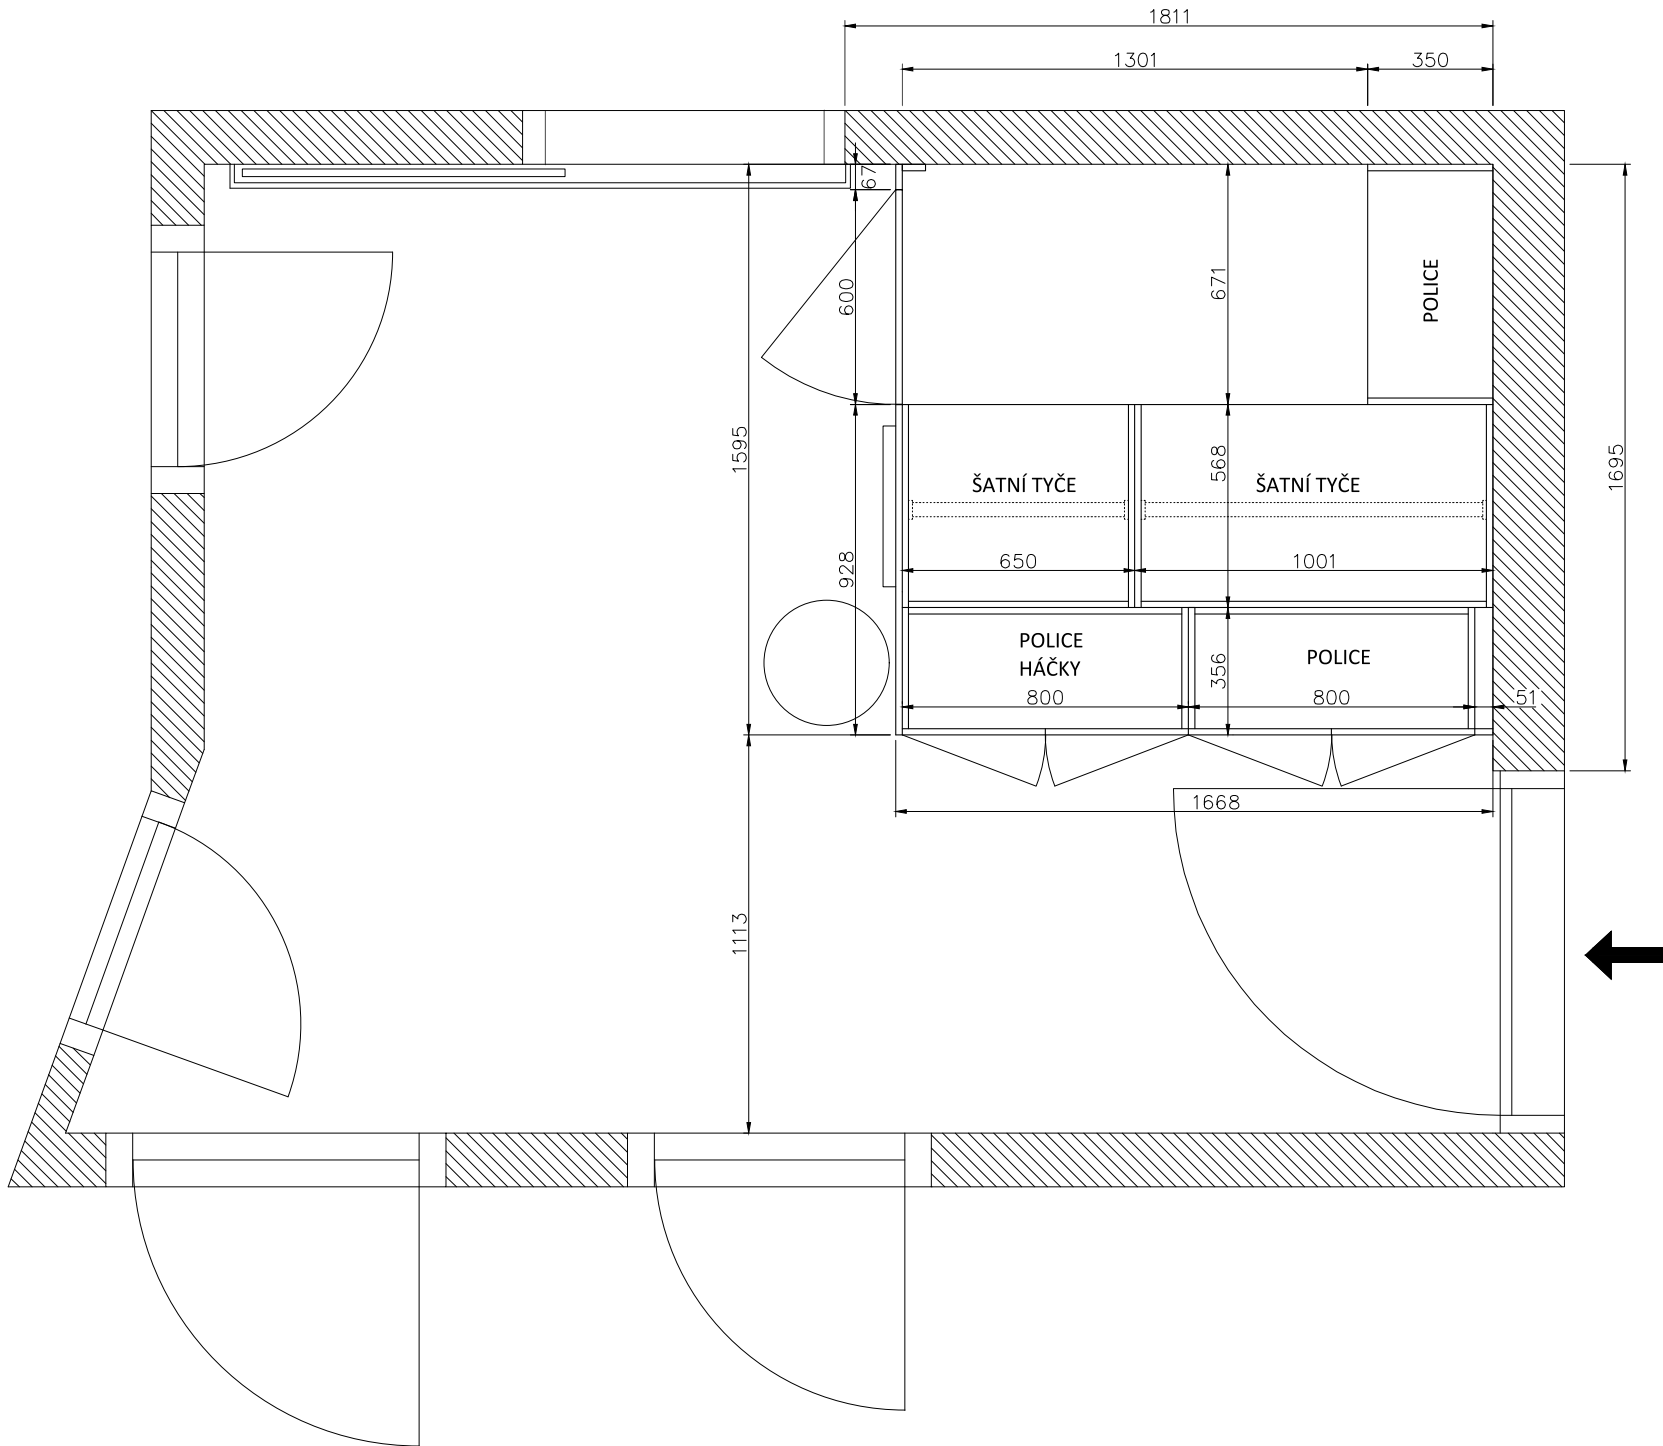

INTERIÉR / STEINER  
ZAKÁZKOVÝ NÁBYTEK

PŘEDSÍŇ

\* před zahájením výroby je třeba prostor řádně zaměřit

\* před zahájením výroby je třeba prostor řádně zaměřit

## POUŽITÉ MATERIÁLY

LTD 18mm  
EGGER F186 ST9 Beton Chicago

LTD 18mm  
EGGER W1000 ST9 Premium white

KOUPELNA + WC

\* před zahájením výroby je třeba prostor řádně zaměřit

\* před zahájením výroby je třeba prostor řádně zaměřit

## POUŽITÉ MATERIÁLY

nábytková roleta  
BÍLÁ MAT

LTD 18mm  
(vybrán k dekoru interiérových dveří)