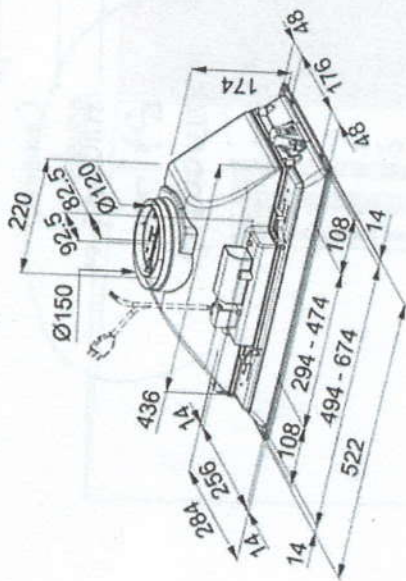

ROZRYŚ SZAFKI NA OKNIE ▽▽▽
○○○

1x KABEL (2,30m)
250cm OD PODLAHY