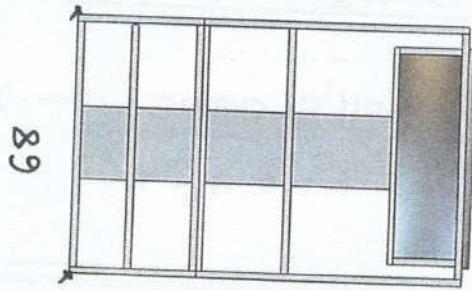

ROZRYŚ SZAFKI NA OKNIE ▽▽▽
○○○

1x KABEL (2,30m)
250cm OD PODLAHY