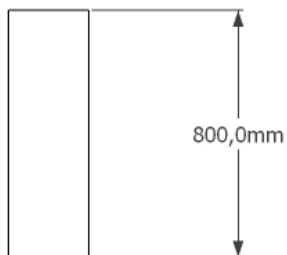

NÁVRH

LEGENDA NÁBYTKU K VÝROBĚ:

C) POLICE (1KS)

DÉLKA 1200, HL.280MM

D) POLICE (2KS)

DÉLKA 800, HL.280MM

E) ŠATNÍ SKŘÍŇ S OTEVŘENOU POLICOVOU SESTAVOU Z ČELA (1KS)

CELKOVÁ DÉLKA 1580MM, HL. DLE ZAMĚŘENÍ A PROSTORU K ZÁRUBNI DVEŘÍ (NA SRAZ) NUTNO DOMĚŘIT VÝŠKU MÍSTNOSTI A HLOUBKU. ORIENTAČNÍ HL.660MM, V.2650MM

POKUD BUDOU POLICE UKOTVENAY NA TRNY, BUDE JEJICH TL. POLICE 36MM

UVNITŘ ČATNÍ SKŘÍŇĚ ŠATNÍ TYČ (PROSTOR NAZAVĚŠENÍ MIN.1100MM)