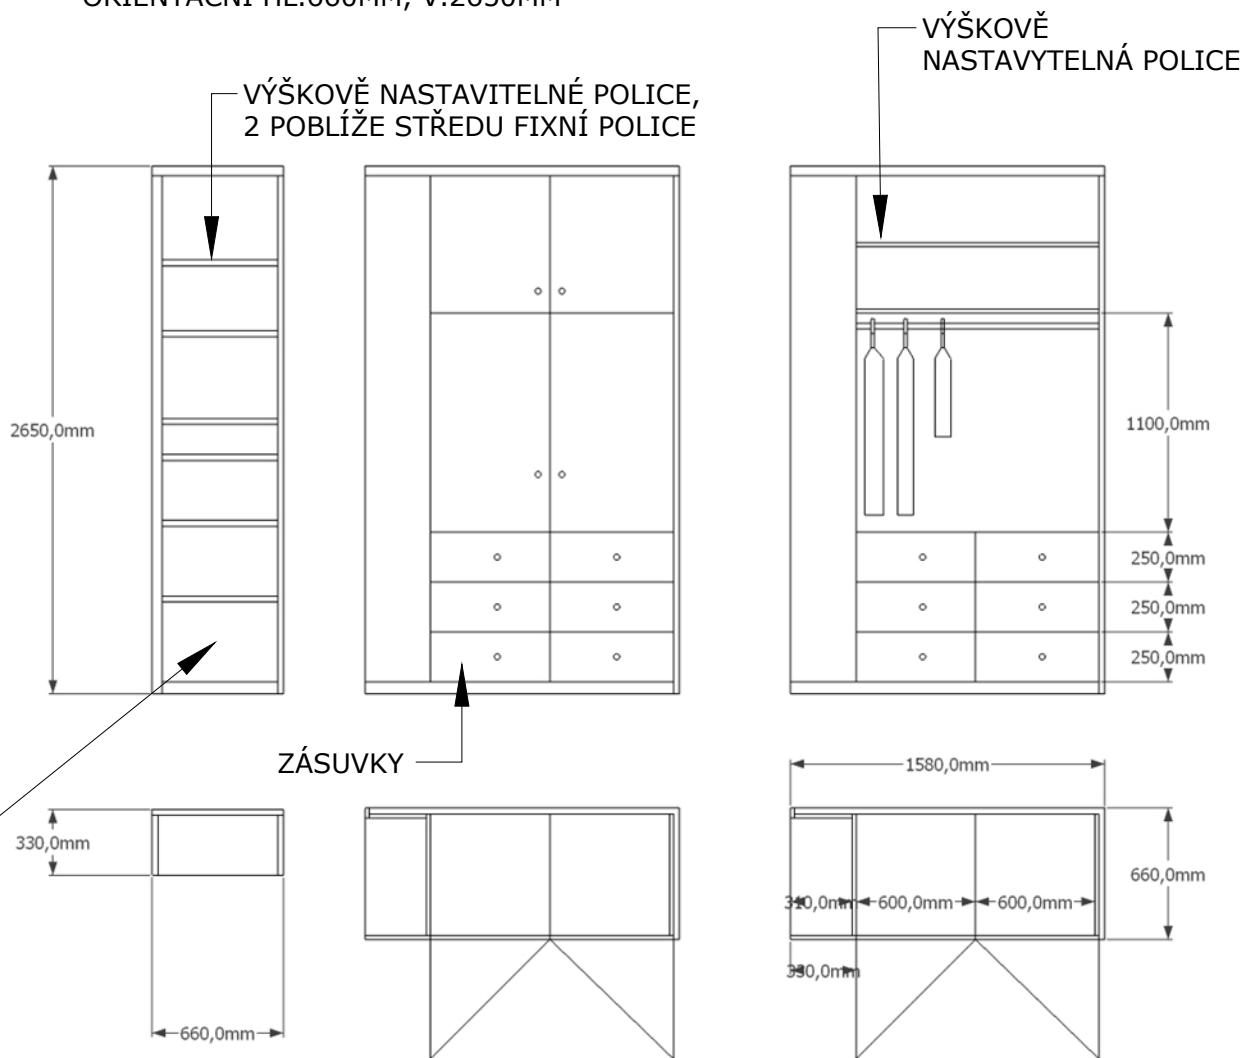

### E) ŠATNÍ SKŘÍŇ S OTEVŘENOU POLICOVOU SESTAVOU Z ČELA (1KS)

CELKOVÁ DÉLKA 1580MM, HL. DLE ZAMĚŘENÍ A PROSTORU K ZÁRUBNI DVEŘÍ (NA SRAZ) NUTNO DOMĚŘIT VÝŠKU MÍSTNOSTI A HLOUBKU. ORIENTAČNÍ HL.660MM, V.2650MM