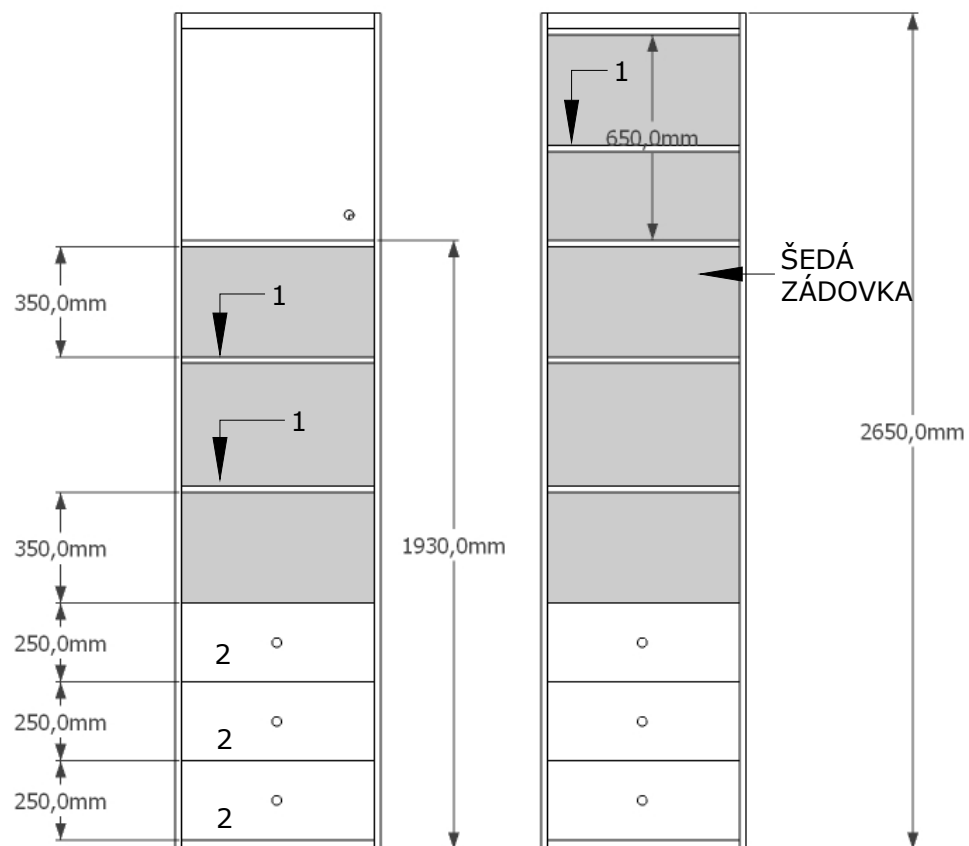

### B) POLICOVÁ SKŘÍŇKA (1KS)

DÉLKA POLICE 1700MM, HL.300, VÝŠKA 450MM

### A) VYŠŠÍ SKŘÍŇ (1KS)

DÉLKA 650-700 MM DLE ZAMĚŘENÍ, HL.500,  
VÝŠKA CELKOVÁ AŽ DO STROPU, ORIENTAČNÍ VÝŠKA 2650,  
NUTNO PŘEMĚŘIT, PŘÍPADNĚ POČÍTAT S PROSTOREM  
POD STROPEMA UDĚLAT ZÁSLEPKU