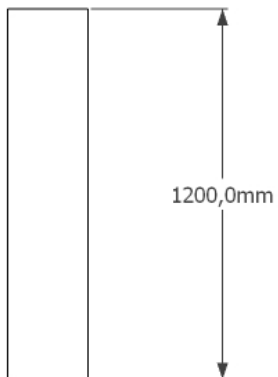

NÁVRH

LEGENDA NÁBYTKU K VÝROBĚ:

C) POLICE (1KS)

DÉLKA 1200, HL.280MM

D) POLICE (2KS)

DÉLKA 800, HL.280MM