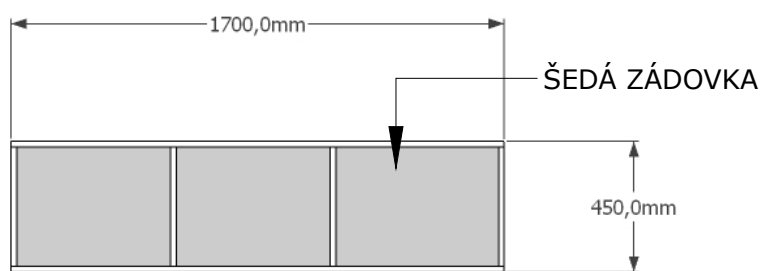

### A) VYŠŠÍ SKŘÍŇ (1KS)

DÉLKA 650-700 MM DLE ZAMĚŘENÍ, HL.500,  
VÝŠKA CELKOVÁ AŽ DO STROPU, ORIENTAČNÍ VÝŠKA 2650,  
NUTNO PŘEMĚŘIT, PŘÍPADNĚ POČÍTAT S PROSTOREM  
POD STROPEMA UDĚLAT ZÁSLEPKU